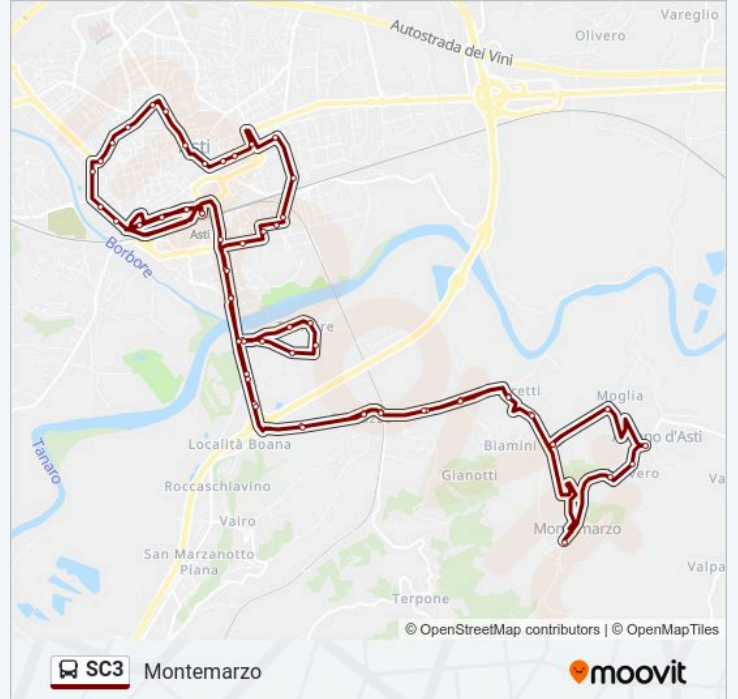

S.P. 15 Torrazzo Passaggio A Livello

Fr Cap. Linea 1 Torrazzo

Località Valletànarò - Direzione Centro

Corso Savona - Boana

Corso Savona 461- Muraneira

Via Pacotto - Via Muraneira

Via Pacotto Fronte 18

Via Pacotto 31

Strada Trincere Fronte 72

Via Lavandere - Trincere

Strada Trincere 28

Via Pacotto - Corso Savona

Corso Savona - Via Pio

Corso Savona - Via Cirio

Via Torchio 70

Via Sodano - 36

Via Scotti - 18

Via Magnani

Corso Palestro - 24

Via Sardegna

Via Calosso - Via Ricciardi

Viale Vittoria - Via Cafasso

Viale La Vittoria Fronte Parco

Piazza Alfieri - Portici Pogliani

Corso Dante - Via Crispi

Corso Dante - Via Todi

Piazza Vittorio Veneto - 15

Viale Partigiani - Via Baracca

Viale Partigiani - Via D'Aosta

Viale Partigiani - Porta Torino Discesa

Corso Don Minzoni - Via Sport