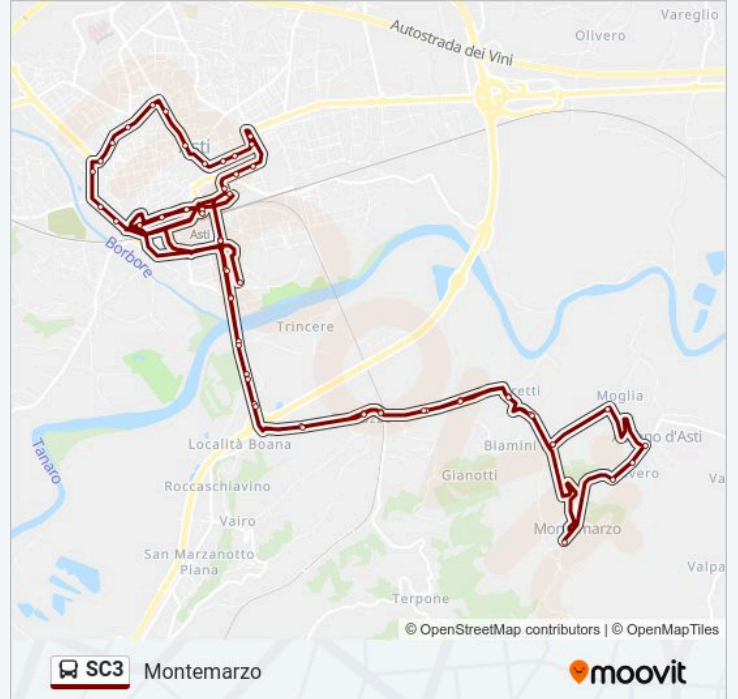

Corso Dante - Via Crispi

Corso Dante - Via Todi

Piazza Vittorio Veneto - 15

Viale Partigiani - Via Baracca

Viale Partigiani - Via D'Aosta

Viale Partigiani - Porta Torino Discesa

Corso Don Minzoni - Via Sport

Viale Partigiani - Via Baracca

Viale Partigiani - Via D'Aosta

Viale Partigiani - Porta Torino Discesa

Corso Don Minzoni - Via Sport

Corso Don Minzoni 84 - Sede Asp

Corso Don Minzoni - 35

Corso Matteotti - Fronte Via Olivero

S.P. 15 - Cabina Enel

S.P. 15 Torrazzo Passaggio A Livello

Fr Cap. Linea 1 Torrazzo

Località Valletànaro - Direzione Centro

Corso Savona - Boana

Corso Savona 461- Muraneira

Corso Savona - Ponte Tànaro

Corso Savona - Via Pio

Corso Savona - Via Cirio

Corso Savona - 80

Piazza Leonardo Da Vinci

Piazza Marconi Stazione FS

Orari, mappe e fermate della linea bus SC3 disponibili in un PDF su moovitapp.com. Usa App Moovit per ottenere tempi di attesa reali, orari di tutte le altre linee o indicazioni passo-passo per muoverti con i mezzi pubblici a Torino.