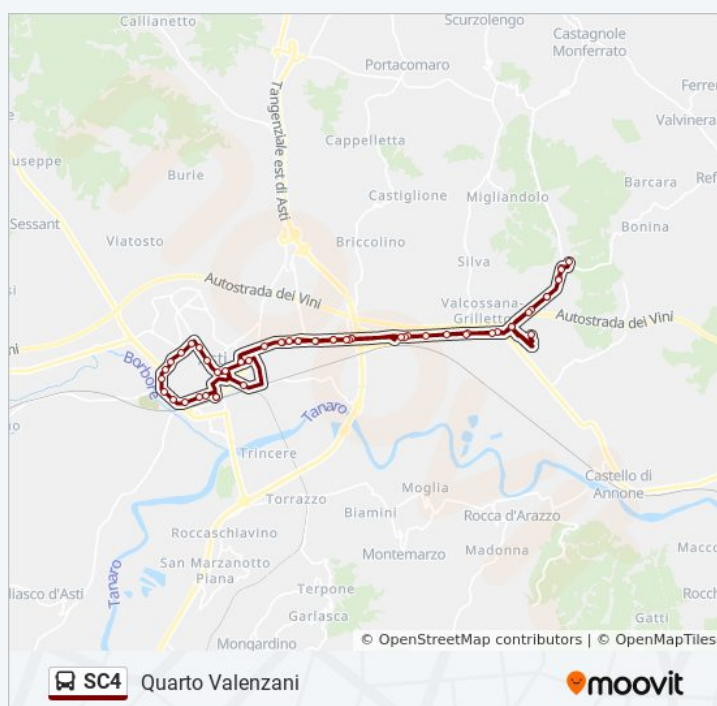

Corso Alessandria 373

Corso Alessandria 439 - Via Guerra

Orari della linea bus SC4

Orari di partenza verso Quarto Valenzani:

lunedì	13:55
martedì	13:55
mercoledì	13:55
giovedì	13:55
venerdì	13:55
sabato	13:55
domenica	Non in Servizio

Informazioni sulla linea bus SC4

Direzione: Quarto Valenzani

Fermate: 54

Durata del tragitto: 55 min

La linea in sintesi:

Corso Alessandria 460 Fronte Valcossèra

Ss. 10 Fr Bv Valterza

Ss. 10 Fiat Iveco