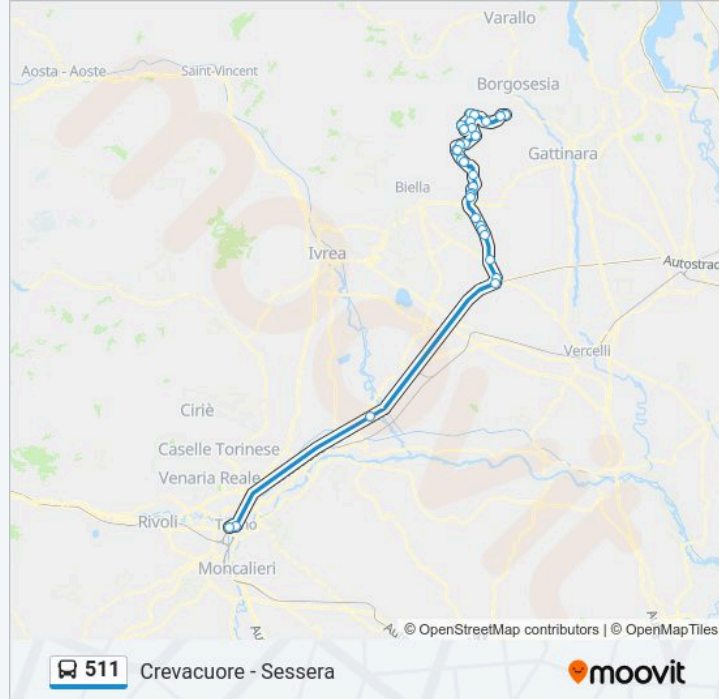

Fermate: 32

Durata del tragitto: 150 min

La linea in sintesi:

Trivero - Polto

Trivero - Ponzone - Centro

Trivero - Pratrivero - Scuole

Trivero - Ronco

Trivero - Ponte Lora

Portula - Chiosasco

Portula - Granero

Coggiola - Municipio

Pray - Centro

Crevacuore - Montorfano

Crevacuore - Centro

Crevacuore - Sessera

Direzione: Torino - Porta Susa - Piazza XVIII Dicembre

32 fermate

[VISUALIZZA GLI ORARI DELLA LINEA](#)

Crevacuore - Sessera

Crevacuore - Centro

Crevacuore - Montorfano

Pray - Centro

Coggiola - Municipio

Portula - Granero

Informazioni sulla linea bus 511

Direzione: Torino - Porta Susa - Piazza XVIII Dicembre

Fermate: 32

Durata del tragitto: 150 min

La linea in sintesi:

Strona - Botto

Cossato - Ponte Guelpa

Cossato - Asl