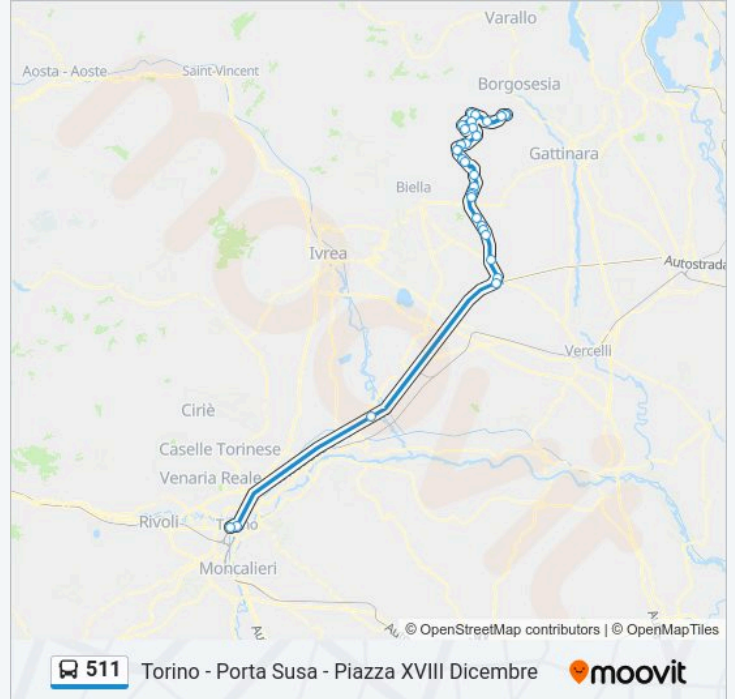

Torino - Porta Susa - Piazza XVIII Dicembre

Torino - Porta Palazzo - Piazza Della Repubblica

Rondissone - Incrocio A 4 - SS 11 - Casello
Rondissone

Carisio - Casello Autostradale A4

Carisio - Localita' Crocicchio - Sp3

Informazioni sulla linea bus 511

Direzione: Torino - Porta Susa - Piazza XVIII Dicembre

Fermate: 32

Durata del tragitto: 150 min

La linea in sintesi:

Strona - Botto

Cossato - Ponte Guelpa

Cossato - Asl

Cossato - Municipio

Cossato - Via Mazzini - Di Pietro

Cossato - Stazione Ferroviaria - Movicentro

Cossato - Castellengo

Mottalciata - Gerbo

Mottalciata - Colombo

Mottalciata - Piazza Roma

Villanova Biellese - Donna - SP 232

Carisio - Localita' Crocicchio - Sp3

Carisio - Casello Autostradale A4

Rondissone - Incrocio A 4 - SS 11 - Casello

Rondissone

Torino - Porta Palazzo - Piazza Della Repubblica

Torino - Porta Susa - Piazza XVIII Dicembre