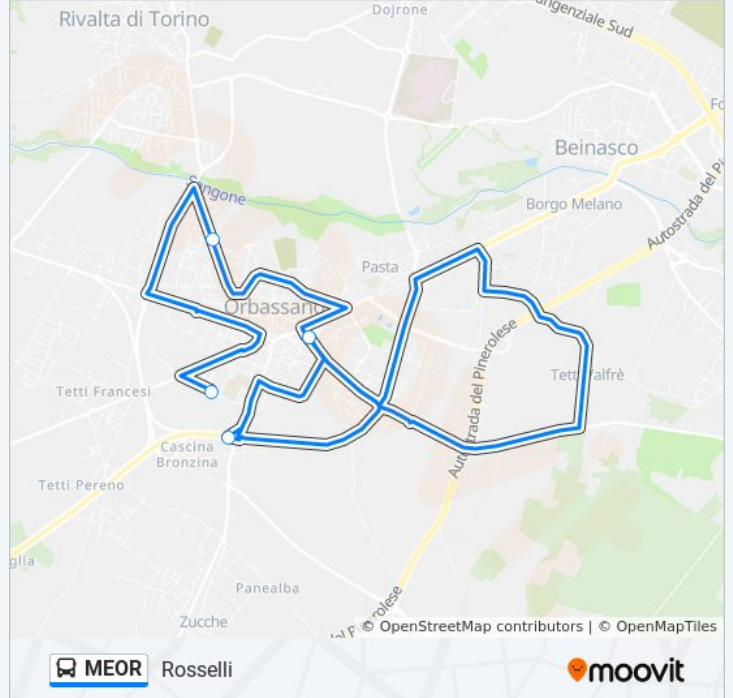

La linea bus MEOR (Rosselli) ha 2 percorsi. Durante la settimana è operativa:

(1) Rosselli: 11:10(2) Vittorio Veneto: 08:45

Usa Moovit per trovare le fermate della linea bus MEOR più vicine a te e scoprire quando passerà il prossimo mezzo della linea bus MEOR

Direzione: Rosselli

5 fermate

[VISUALIZZA GLI ORARI DELLA LINEA](#)

Vittorio Veneto

Orbassano (Regione Bronzina)

Vittorio Veneto

Orbassano (Scuole)

Rosselli

Informazioni sulla linea bus MEOR

Direzione: Rosselli

Fermate: 5

Durata del tragitto: 40 min

La linea in sintesi:

Direzione: Vittorio Veneto

5 fermate

[VISUALIZZA GLI ORARI DELLA LINEA](#)

Informazioni sulla linea bus MEOR

Direzione: Vittorio Veneto

Fermate: 5

Durata del tragitto: 40 min

La linea in sintesi:

Orari, mappe e fermate della linea bus MEOR disponibili in un PDF su moovitapp.com. Usa [App Moovit](#) per ottenere tempi di attesa reali, orari di tutte le altre linee o indicazioni passo-passo per muoverti con i mezzi pubblici a Torino.