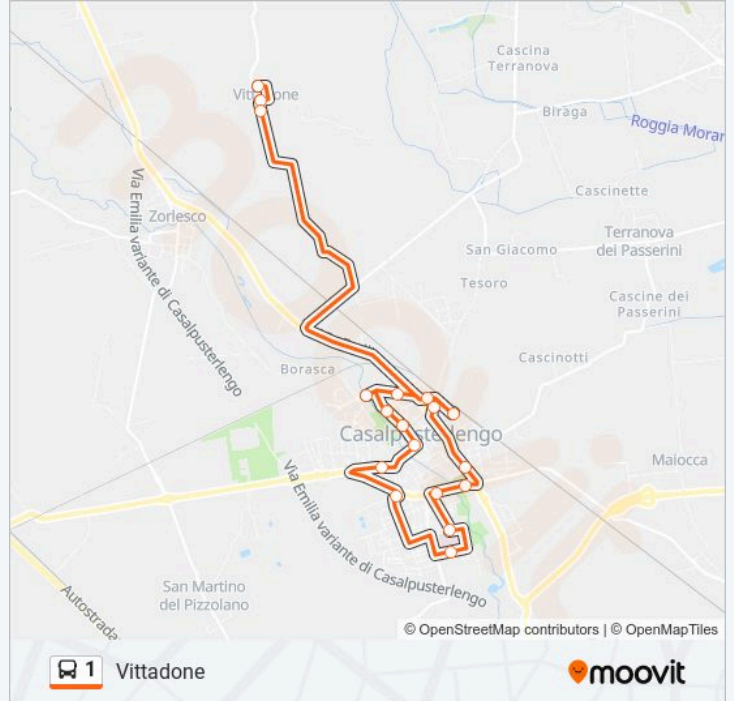

Direzione: Stazione F.S. / Ospedale / F.S.

Fermate: 15

Durata del tragitto: 35 min

La linea in sintesi:

Direzione: Vittadone

5 fermate

[VISUALIZZA GLI ORARI DELLA LINEA](#)

Casalpusterlengo - Stazione FS

Casalpusterlengo - Via Adda

Vittadone - Via Tagliamento

Vittadone - Via Isonzo

Vittadone - Via Della Vittoria

Orari della linea 1

Orari di partenza verso Vittadone:

lunedì	05:45 - 06:15
martedì	05:45 - 06:15
mercoledì	05:45 - 06:15
giovedì	05:45 - 06:15
venerdì	05:45 - 06:15
sabato	Non in Servizio
domenica	Non in Servizio

Informazioni sulla linea 1

Direzione: Vittadone

Fermate: 5

Durata del tragitto: 10 min

La linea in sintesi:

Direzione: Zorlesco

4 fermate

[VISUALIZZA GLI ORARI DELLA LINEA](#)