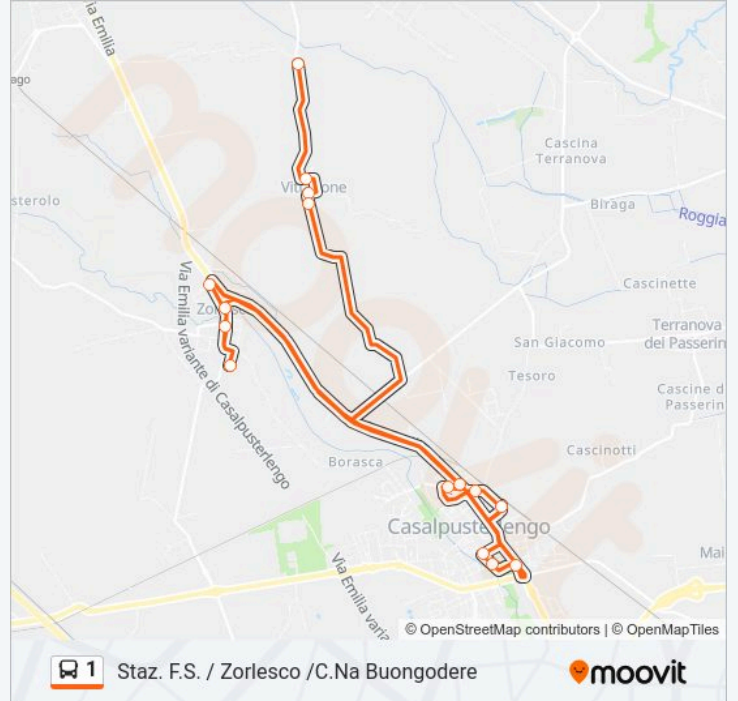

Vittadone - Via Della Vittoria

Orari della linea 1

Orari di partenza verso Staz. F.S. / Zorlesco /C.Na Buongodere:

lunedì	13:12
martedì	13:12
mercoledì	13:12
giovedì	13:12
venerdì	13:12
sabato	13:12
domenica	Non in Servizio

Informazioni sulla linea 1

Direzione: Staz. F.S. / Zorlesco /C.Na Buongodere

Fermate: 19

Durata del tragitto: 53 min

La linea in sintesi:

Direzione: Stazione F.S.

11 fermate

[VISUALIZZA GLI ORARI DELLA LINEA](#)