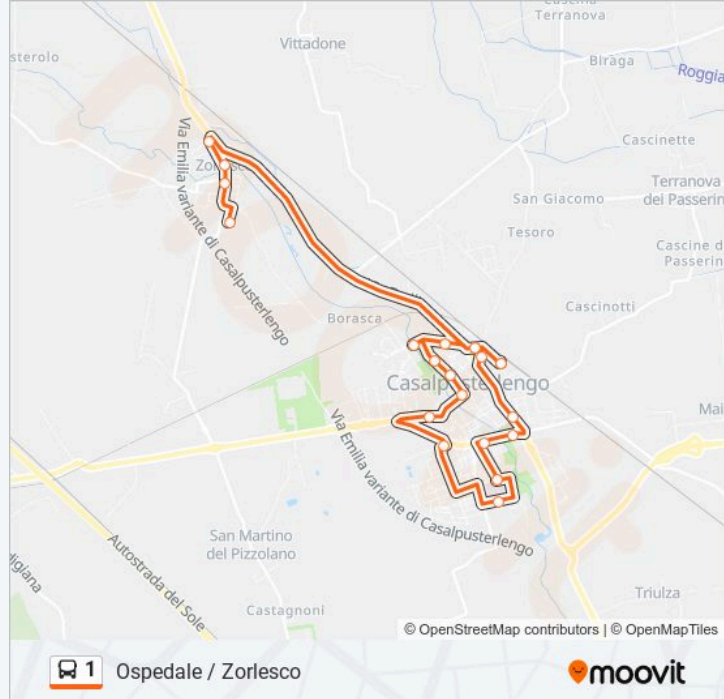

Direzione: Ospedale / Zorlesco

Fermate: 21

Durata del tragitto: 32 min

La linea in sintesi:

Zorlesco - P.za Vittoria

Zorlesco - Via Mazzini

Zorlesco - Via Don Mizzi

Direzione: Staz. F.S. / Ospedale / Zorlesco

24 fermate

[VISUALIZZA GLI ORARI DELLA LINEA](#)

Vittadone - Via Della Vittoria

Vittadone - Via Isonzo

Vittadone - Via Tagliamento

Casalpusterlengo - Ss9 Via Cadorna

Casalpusterlengo - Stazione FS

Casalpusterlengo - Via Adda