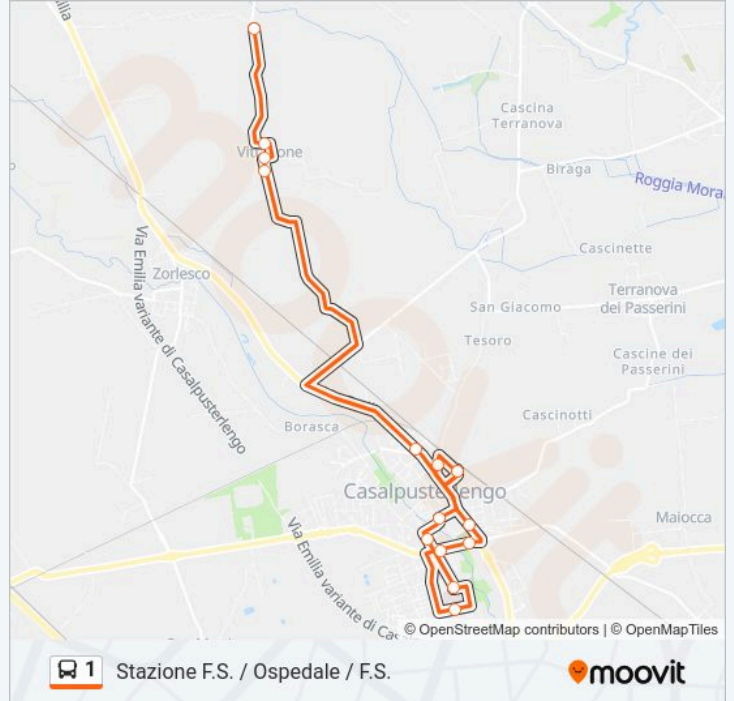

Direzione: Stazione F.S. / Ospedale / F.S.

Fermate: 15

Durata del tragitto: 35 min

La linea in sintesi:

Direzione: Vittadone

5 fermate

[VISUALIZZA GLI ORARI DELLA LINEA](#)

Casalpusterlengo - Stazione FS