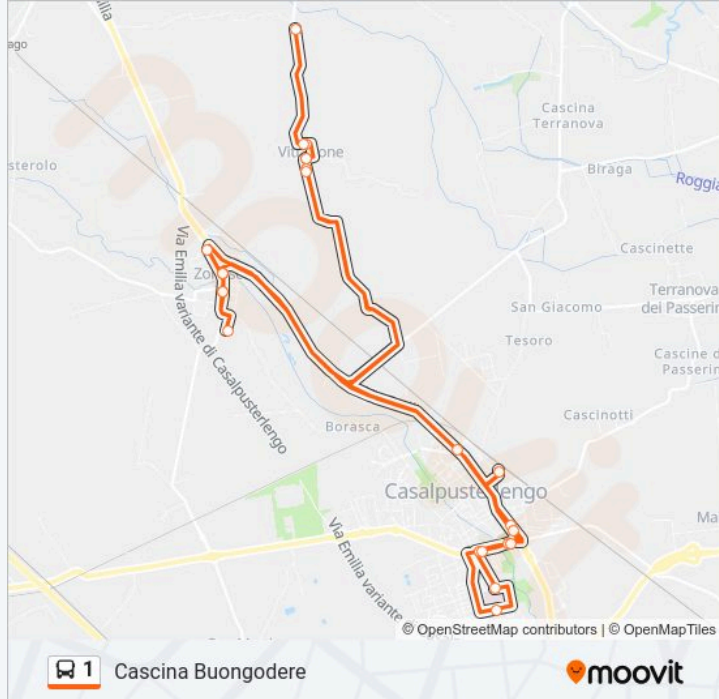

Usa Moovit per trovare le fermate della linea 1 più vicine a te e scoprire quando passerà il prossimo mezzo della linea 1

Direzione: Cascina Buongodere

23 fermate

[VISUALIZZA GLI ORARI DELLA LINEA](#)

Vittadone - Via Della Vittoria
Vittadone - Via Isonzo
Vittadone - Via Tagliamento
Zorlesco - Via Negri
Zorlesco - P.za Vittoria
Zorlesco - Via Mazzini
Zorlesco - Via Don Mizzi
Zorlesco - Via Mazzini
Zorlesco - P.za Vittoria
Casalbusterlengo - Ss9 Via Cadorna
Casalbusterlengo - Stazione FS
Casalbusterlengo - Via Emilia/Cimitero
Casalbusterlengo - Via Mantovana (Cimitero)
Casalbusterlengo - Via Mantovana V.le Cappuccini
Casalbusterlengo - Ospedale
Casalbusterlengo - Via S. Francesco/Cappuccini
Casalbusterlengo - Via Mantovana V.le Cappuccini
Casalbusterlengo - Via Mantovana (Cimitero)
Casalbusterlengo - Ss9 (Cimitero)

Fermate: 23

Durata del tragitto: 50 min

La linea in sintesi:

Vittadone - Via Tagliamento

Vittadone - Via Isonzo

Vittadone - Via Della Vittoria

Cascina Buongodere

Direzione: Centro / Ospedale / Staz. F.S.

16 fermate

[VISUALIZZA GLI ORARI DELLA LINEA](#)

Casalpusterlengo - Stazione FS

Casalpusterlengo - Via Adda

Casalpusterlengo - V.le Cadorna Via Morisi

Casalpusterlengo - Viale Scotti

Casalpusterlengo - Via Cavallotti, 153