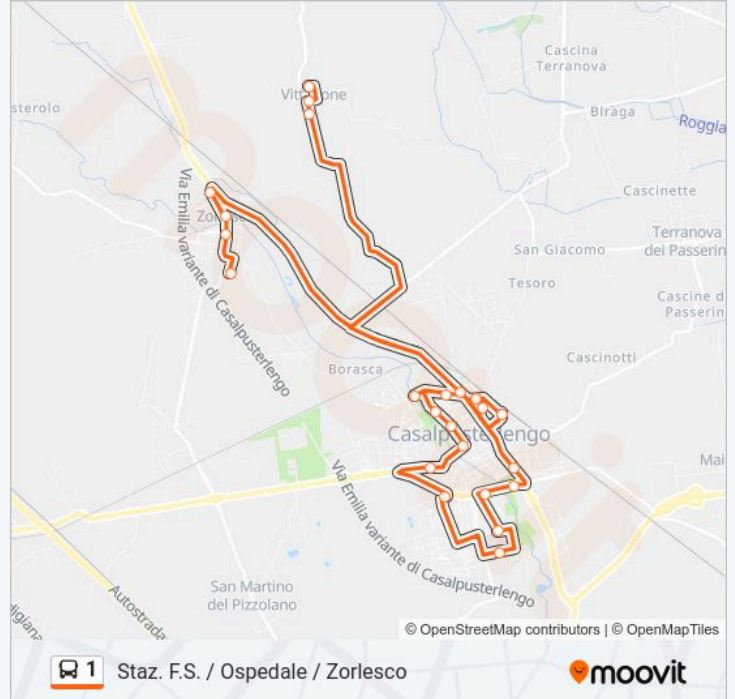

Casalpusterlengo - Via Crema

Casalpusterlengo - Stazione FS

Zorlesco - Via Negri

Zorlesco - P.za Vittoria

Zorlesco - Via Mazzini

Zorlesco - Via Don Mizzi

Direzione: Staz. F.S. / Zorlesco /C.Na Buongodere

19 fermate

[VISUALIZZA GLI ORARI DELLA LINEA](#)

Zorlesco - Via Don Mizzi

Zorlesco - Via Mazzini

Zorlesco - P.za Vittoria

Casalpusterlengo - Ss9 Via Cadorna

Casalpusterlengo - Stazione FS

Casalpusterlengo - Via D'Abbiategrosso

Casalpusterlengo - Via Rimembranze

Casalpusterlengo - Via Emilia/Cimitero

Casalpusterlengo - Stazione FS

Casalpusterlengo - Via Adda

Casalpusterlengo - V.le Cadorna Via M.te Bianco

Zorlesco - Via Negri

Zorlesco - P.za Vittoria

Zorlesco - Via Mazzini

Zorlesco - Via Don Mizzi

Vittadone - Via Tagliamento

Vittadone - Via Isonzo

Vittadone - Via Della Vittoria

Orari della linea 1

Orari di partenza verso Staz. F.S. / Zorlesco /C.Na Buongodere:

lunedì	13:12
martedì	13:12
mercoledì	13:12
giovedì	13:12
venerdì	13:12
sabato	13:12
domenica	Non in Servizio

Informazioni sulla linea 1

Direzione: Staz. F.S. / Zorlesco /C.Na Buongodere

Fermate: 19

Durata del tragitto: 53 min

La linea in sintesi: