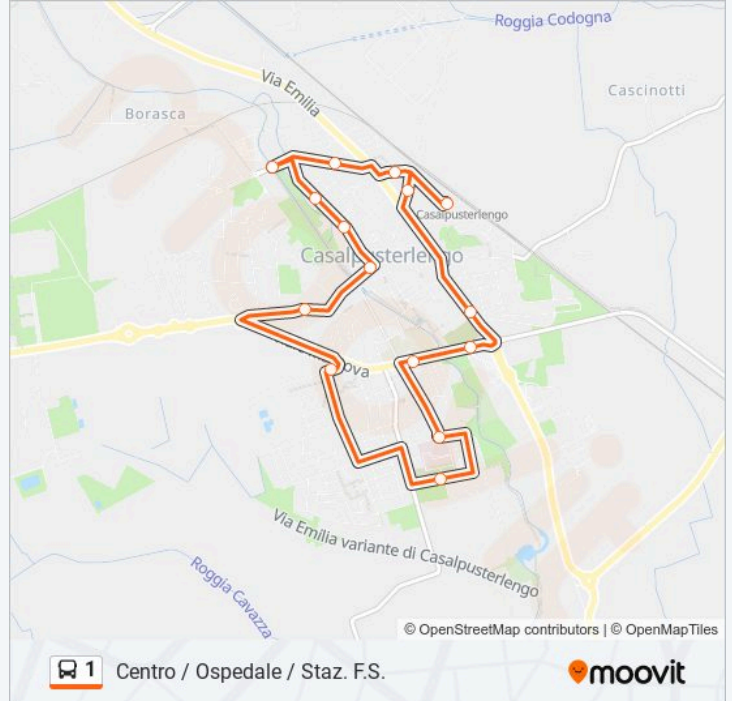

Orari di partenza verso Centro / Ospedale / Staz. F.S.:

lunedì	14:50
martedì	14:50
mercoledì	14:50
giovedì	14:50
venerdì	14:50
sabato	Non in Servizio
domenica	Non in Servizio

Informazioni sulla linea 1

Direzione: Centro / Ospedale / Staz. F.S.

Fermate: 16

Durata del tragitto: 20 min

La linea in sintesi:

Direzione: Cimitero / Zorlesco / Vittadone

16 fermate

[VISUALIZZA GLI ORARI DELLA LINEA](#)

- Casalpusterlengo - Stazione FS
- Casalpusterlengo - Via D'Abbiategrosso
- Casalpusterlengo - Via Rimembranze
- Casalpusterlengo - Via Emilia/Cimitero
- Casalpusterlengo - Via Crema
- Casalpusterlengo - Stazione FS
- Casalpusterlengo - Via Adda
- Zorlesco - Via Negri
- Zorlesco - P.za Vittoria
- Zorlesco - Via Mazzini
- Zorlesco - Via Don Mizzi
- Zorlesco - Via Mazzini
- Zorlesco - P.za Vittoria
- Vittadone - Via Tagliamento
- Vittadone - Via Isonzo
- Vittadone - Via Della Vittoria