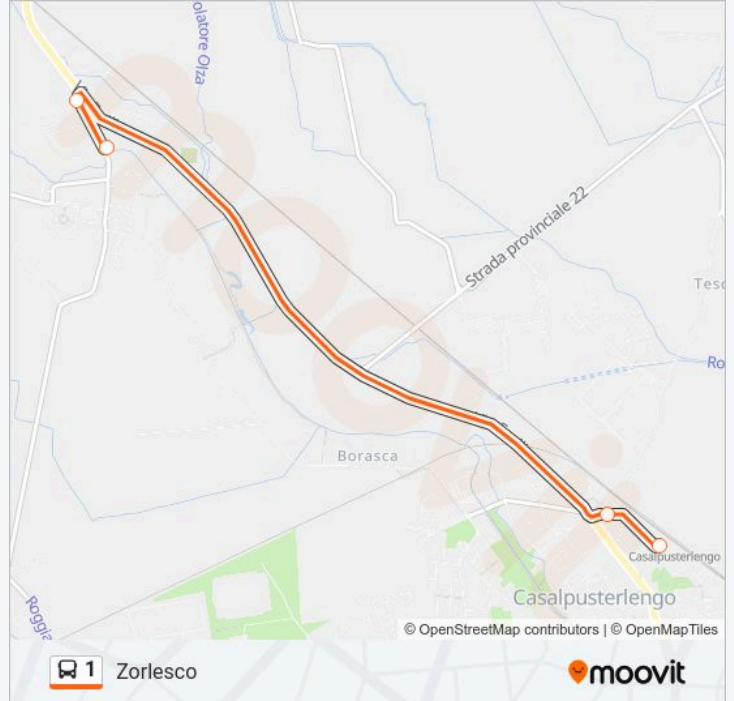

Informazioni sulla linea 1

Direzione: Vittadone

Fermate: 5

Durata del tragitto: 10 min

La linea in sintesi:

Direzione: Zorlesco

4 fermate

[VISUALIZZA GLI ORARI DELLA LINEA](#)

Casalpusterlengo - Stazione FS

Casalpusterlengo - Via Adda

Zorlesco - Via Negri

Zorlesco - P.za Vittoria

Orari della linea 1

Orari di partenza verso Zorlesco:

lunedì	07:45
martedì	07:45
mercoledì	07:45
giovedì	07:45
venerdì	07:45
sabato	07:45
domenica	Non in Servizio

Informazioni sulla linea 1

Direzione: Zorlesco

Fermate: 4

Durata del tragitto: 5 min

La linea in sintesi:

Direzione: Zorlesco / Vittadone

11 fermate

[VISUALIZZA GLI ORARI DELLA LINEA](#)