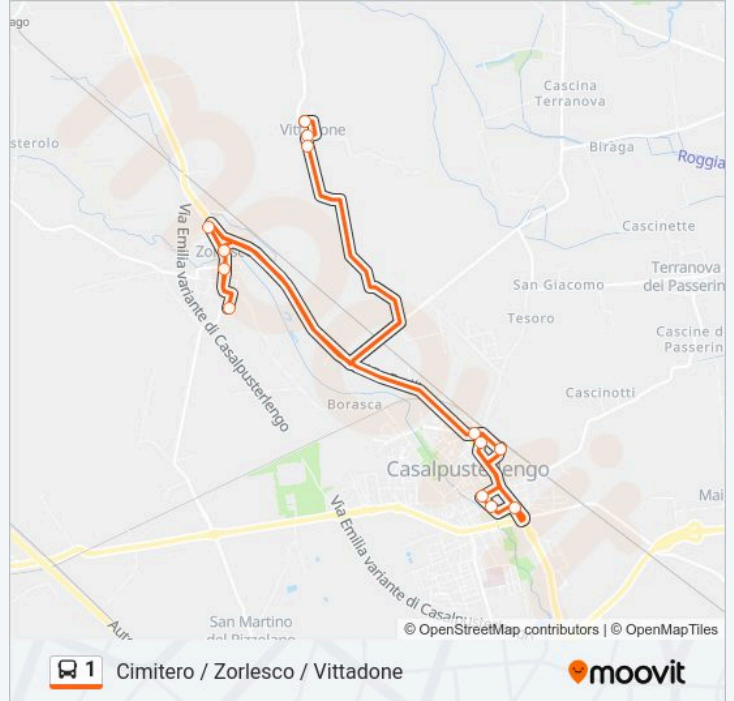

Fermate: 16

Durata del tragitto: 20 min

La linea in sintesi:

Direzione: Cimitero / Zorlesco / Vittadone

16 fermate

[VISUALIZZA GLI ORARI DELLA LINEA](#)

- Casalpusterlengo - Stazione FS
- Casalpusterlengo - Via D'Abbiategrosso
- Casalpusterlengo - Via Rimembranze
- Casalpusterlengo - Via Emilia/Cimitero
- Casalpusterlengo - Via Crema
- Casalpusterlengo - Stazione FS
- Casalpusterlengo - Via Adda
- Zorlesco - Via Negri
- Zorlesco - P.za Vittoria
- Zorlesco - Via Mazzini
- Zorlesco - Via Don Mizzi
- Zorlesco - Via Mazzini
- Zorlesco - P.za Vittoria
- Vittadone - Via Tagliamento
- Vittadone - Via Isonzo
- Vittadone - Via Della Vittoria

Orari della linea 1

Orari di partenza verso Cimitero / Zorlesco / Vittadone:

lunedì	12:02
martedì	12:02
mercoledì	12:02
giovedì	12:02
venerdì	12:02
sabato	12:02
domenica	Non in Servizio

Informazioni sulla linea 1

Direzione: Cimitero / Zorlesco / Vittadone

Fermate: 16

Durata del tragitto: 33 min

La linea in sintesi:

Direzione: Ospedale / Zorlesco

21 fermate

[VISUALIZZA GLI ORARI DELLA LINEA](#)

- Casalpusterlengo - Stazione FS
- Casalpusterlengo - Via Adda
- Casalpusterlengo - V.le Cadorna Via Morisi
- Casalpusterlengo - Viale Scotti
- Casalpusterlengo - Via Cavallotti, 153
- Casalpusterlengo - Via Cavallotti, 68
- Casalpusterlengo - Largo Casali
- Casalpusterlengo - Via Battisti/Togliatti
- Casalpusterlengo - Via Curiel
- Casalpusterlengo - Ospedale
- Casalpusterlengo - Via S. Francesco/Cappuccini
- Casalpusterlengo - Via Mantovana V.le Cappuccini
- Casalpusterlengo - Via Mantovana (Cimitero)
- Casalpusterlengo - Ss9 (Cimitero)
- Casalpusterlengo - Via Crema
- Casalpusterlengo - Stazione FS
- Casalpusterlengo - Via Adda
- Zorlesco - Via Negri