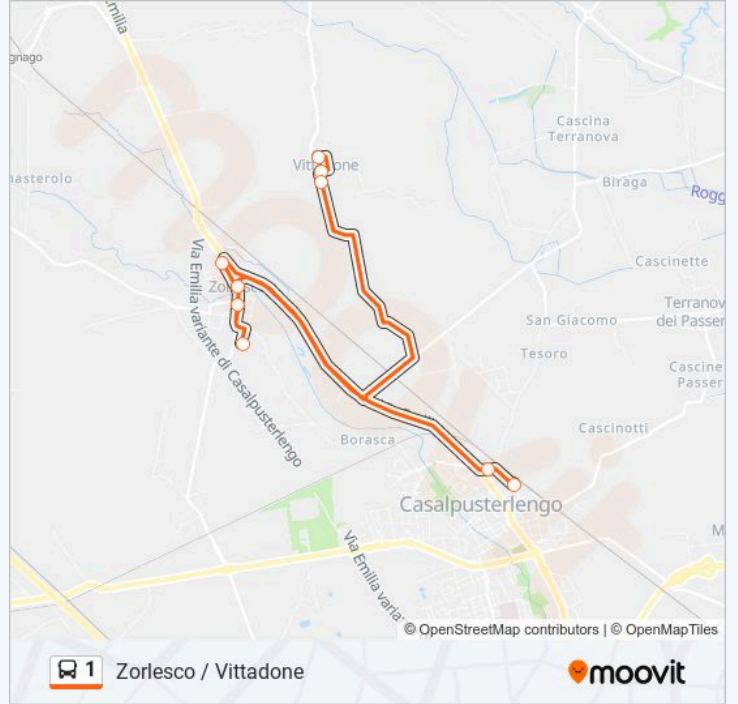

Informazioni sulla linea 1

Direzione: Zorlesco

Fermate: 4

Durata del tragitto: 5 min

La linea in sintesi:

Direzione: Zorlesco / Vittadone

11 fermate

[VISUALIZZA GLI ORARI DELLA LINEA](#)

Vittadone - Via Tagliamento

Vittadone - Via Isonzo

Vittadone - Via Della Vittoria

Orari della linea 1

Orari di partenza verso Zorlesco / Vittadone:

lunedì	14:20 - 18:45
martedì	14:20 - 18:45
mercoledì	14:20 - 18:45
giovedì	14:20 - 18:45
venerdì	14:20 - 18:45
sabato	14:20
domenica	Non in Servizio

Informazioni sulla linea 1

Direzione: Zorlesco / Vittadone

Fermate: 11

Durata del tragitto: 20 min

La linea in sintesi:

Orari, mappe e fermate della linea 1 disponibili in un PDF su moovitapp.com. Usa App Moovit per ottenere tempi di attesa reali, orari di tutte le altre linee o indicazioni passo-passo per muoverti con i mezzi pubblici a Milano e Lombardia.