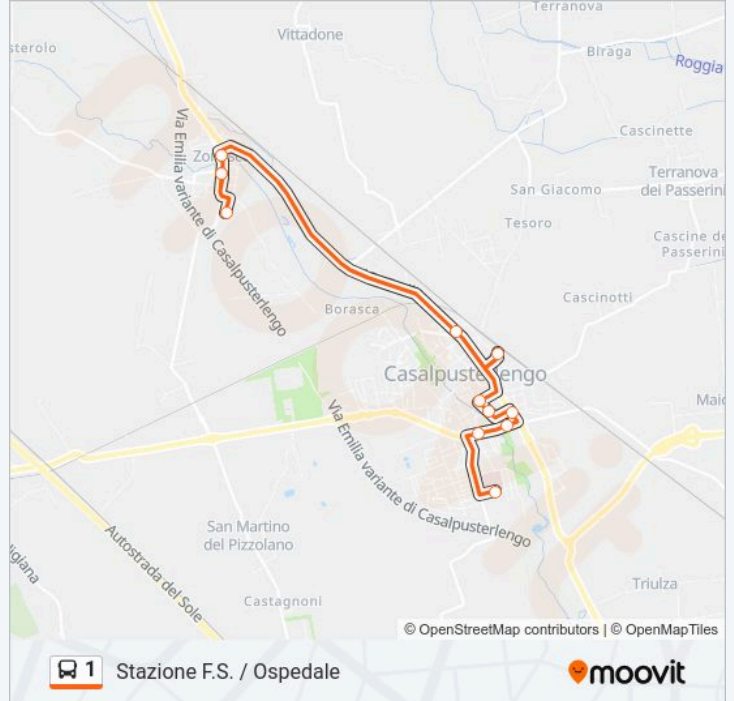

Direzione: Stazione F.S. / Ospedale

Fermate: 13

Durata del tragitto: 25 min

La linea in sintesi:

Direzione: Stazione F.S. / Ospedale / F.S.

15 fermate

[VISUALIZZA GLI ORARI DELLA LINEA](#)

- Cascina Buongodere
- Vittadone - Via Della Vittoria
- Vittadone - Via Isonzo
- Vittadone - Via Tagliamento
- Casalpusterlengo - Ss9 Via Cadorna
- Casalpusterlengo - Stazione FS
- Casalpusterlengo - Via D'Abbiategrosso
- Casalpusterlengo - Via Cappuccini/Galli
- Casalpusterlengo - Ospedale
- Casalpusterlengo - Via S. Francesco/Cappuccini
- Casalpusterlengo - Via Mantovana V.le Cappuccini
- Casalpusterlengo - Via Mantovana (Cimitero)
- Casalpusterlengo - Ss9 (Cimitero)
- Casalpusterlengo - Via Crema
- Casalpusterlengo - Stazione FS