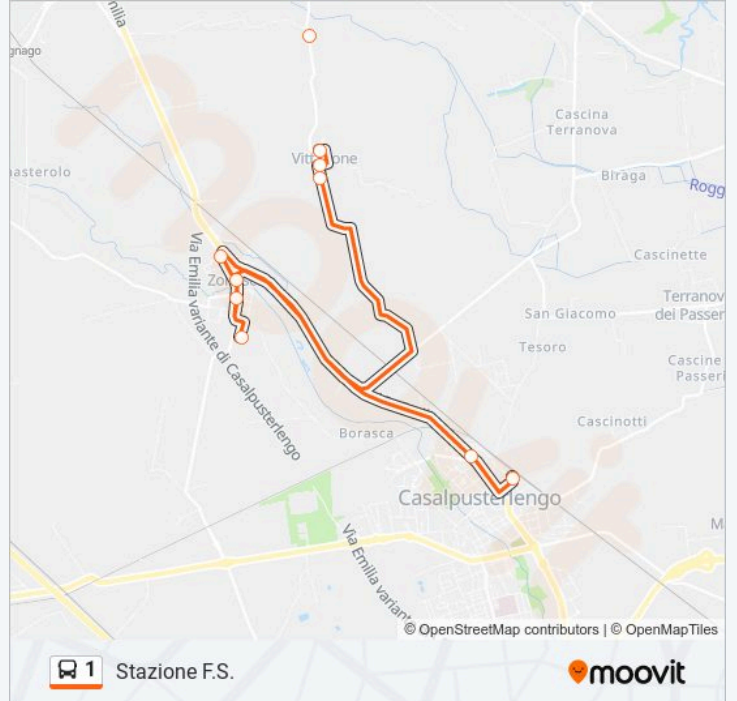

Vittadone - Via Della Vittoria

Vittadone - Via Isonzo

Vittadone - Via Tagliamento

Zorlesco - Via Negri

Zorlesco - P.za Vittoria

Zorlesco - Via Mazzini

Zorlesco - Via Don Mizzi

Zorlesco - Via Mazzini

Zorlesco - P.za Vittoria

Casalpusterlengo - Ss9 Via Cadorna

Casalpusterlengo - Stazione FS

Orari della linea 1

Orari di partenza verso Stazione F.S.:

lunedì	05:55 - 19:05
martedì	05:55 - 19:05
mercoledì	05:55 - 19:05
giovedì	05:55 - 19:05
venerdì	05:55 - 19:05
sabato	14:10 - 14:40
domenica	Non in Servizio

Informazioni sulla linea 1

Direzione: Stazione F.S.

Fermate: 11

Durata del tragitto: 10 min

La linea in sintesi:

Direzione: Stazione F.S. / Ospedale

13 fermate

[VISUALIZZA GLI ORARI DELLA LINEA](#)