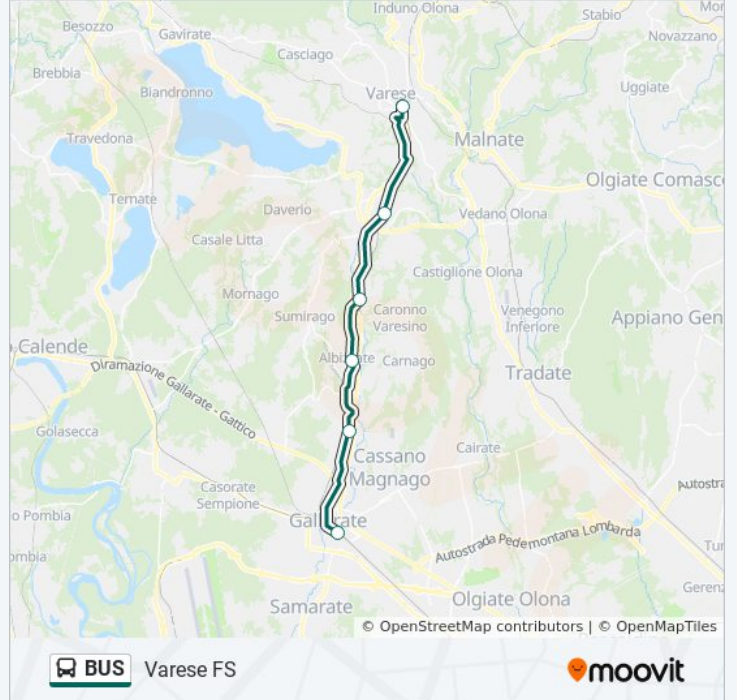

Varese FS

Scarica L'App

La linea bus BUS Varese FS ha una destinazione. Durante la settimana è operativa:

(1) Varese FS: 00:00

Usa Moovit per trovare le fermate della linea bus BUS più vicine a te e scoprire quando passerà il prossimo mezzo della linea bus BUS

**Direzione: Varese FS**

6 fermate

[VISUALIZZA GLI ORARI DELLA LINEA](#)

Gallarate

Cavaria-Oggiona-Jerago

Albizzate-Solbiate Arno

Castronno

Gazzada-Schianno-Morazzone

**Direzione:** Varese FS

**Fermate:** 6

**Durata del tragitto:** 30 min

**La linea in sintesi:**

Orari, mappe e fermate della linea bus BUS disponibili in un PDF su [moovitapp.com](https://moovitapp.com). Usa [App Moovit](#) per ottenere tempi di attesa reali, orari di tutte le altre linee o indicazioni passo-passo per muoverti con i mezzi pubblici a Milano e Lombardia.