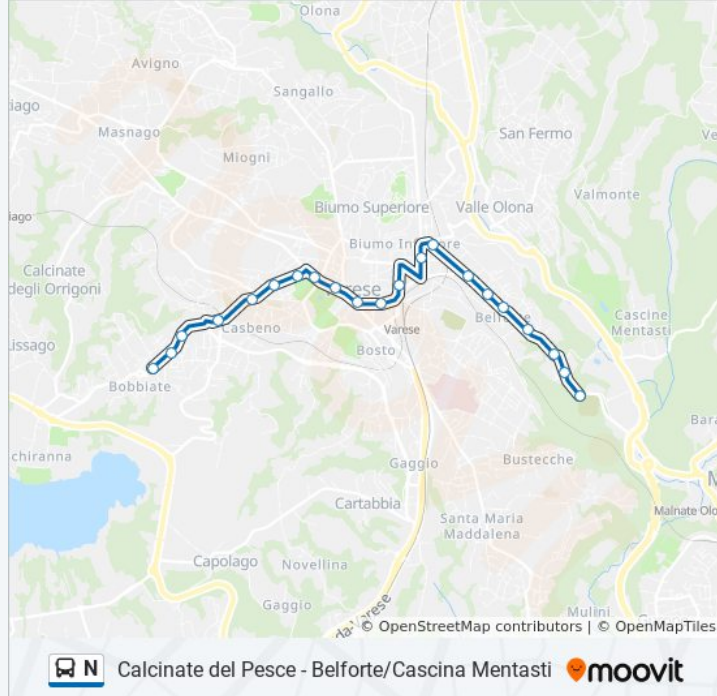

Informazioni sulla linea bus N

Direzione: Varese Daverio 146bobbiate

Fermate: 21

Durata del tragitto: 20 min

La linea in sintesi:

Varese, Daverio Fr. Centenate

Varese, Daverio/Rosselli

Varese, Daverio 146, Bobbiate