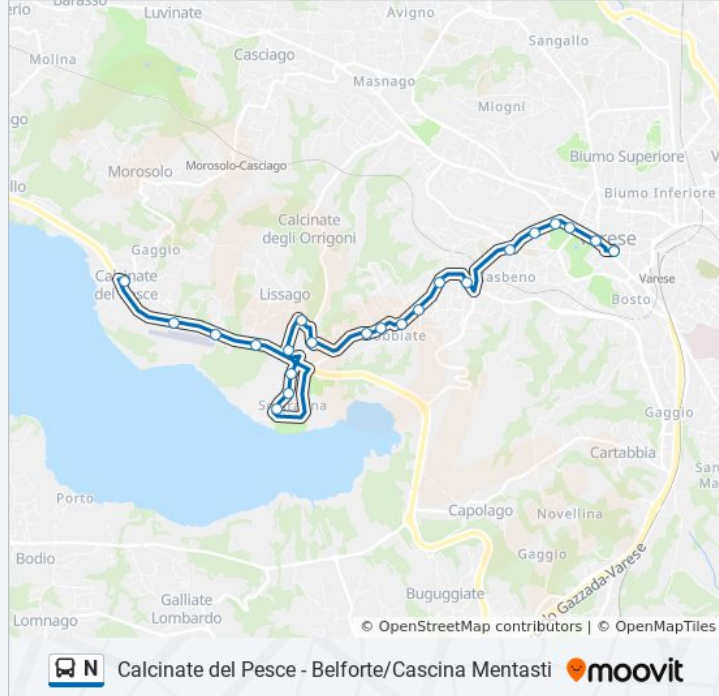

Varese, Trolli/Daverio

Varese, Ghiringhelli,Provincia

Varese, XXV Aprile/Giuliani

Varese, XXV Aprile/Sanvito

Varese, Sanvito/Xxv Aprile

Varese, Sacco/Bernascone

Varese, Moro/S. Giuseppe,Inps

Direzione: Varese Ponticalcinate Del Pesce

35 fermate

[VISUALIZZA GLI ORARI DELLA LINEA](#)

Varese, Monte Nero,Cascina Mentasti,Mctc

Varese, Peschiera,Centro Commerciale

Varese, Belforte Fr. 250

Varese, Belforte 235,Cascina Giunta

Varese, Belforte 207/Ruffini

Varese, Belforte Fr. Del Lazzaretto

Varese, Belforte 145/Coni Zugna

Varese, Belforte 99/Laurana

Varese, Belforte 61/Ledro

Varese, Belforte Fr. Merini

Varese, Carcano 27/Cairolì

Varese, Milano 15 Fr. Stazione FN

Varese, V. Veneto 9

Varese, Moro Fr. Inps

Varese, Sacco/Robbioni Fr. 5,Municipio

Varese, Sanvito 10/Marcello

Varese, XXV Aprile/Dante

Varese, XXV Aprile Fr. Giuliani

Orari della linea bus N

Orari di partenza verso Varese Ponticalcinate Del Pesce:

lunedì	05:25 - 20:20
martedì	05:25 - 20:20
mercoledì	05:25 - 20:20
giovedì	05:25 - 20:20
venerdì	05:25 - 20:20
sabato	05:25 - 20:20
domenica	07:00 - 19:45

Informazioni sulla linea bus N

Direzione: Varese Ponticalcinate Del Pesce

Fermate: 35

Durata del tragitto: 41 min

La linea in sintesi: