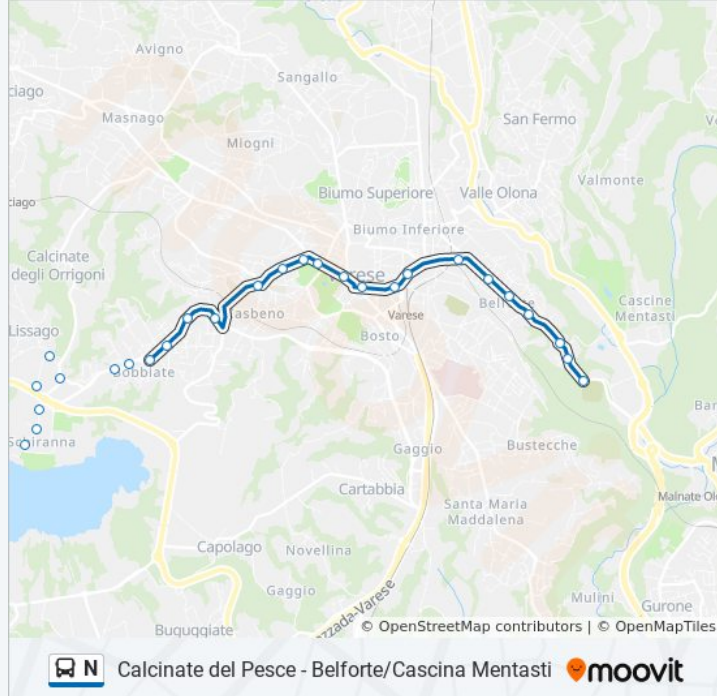

Varese, Sacco/Bernascone

Varese, Moro/S. Giuseppe,Inps

Varese, Morosini,Stazione FS FN

Varese, Casula/Trento,Stazione FN

Varese, Ledro Fr. 5, Distributore

Varese, Belforte 70/Podgora

Varese, Belforte 106/Folgaria

Varese, Belforte 150/Del Lazzaretto

Varese, Belforte/Valle Venosta

Varese, Belforte 198,Cascina Giunta

Varese, Belforte,Cimitero

Direzione: Varese Daverio 146bobbiate

21 fermate

[VISUALIZZA GLI ORARI DELLA LINEA](#)