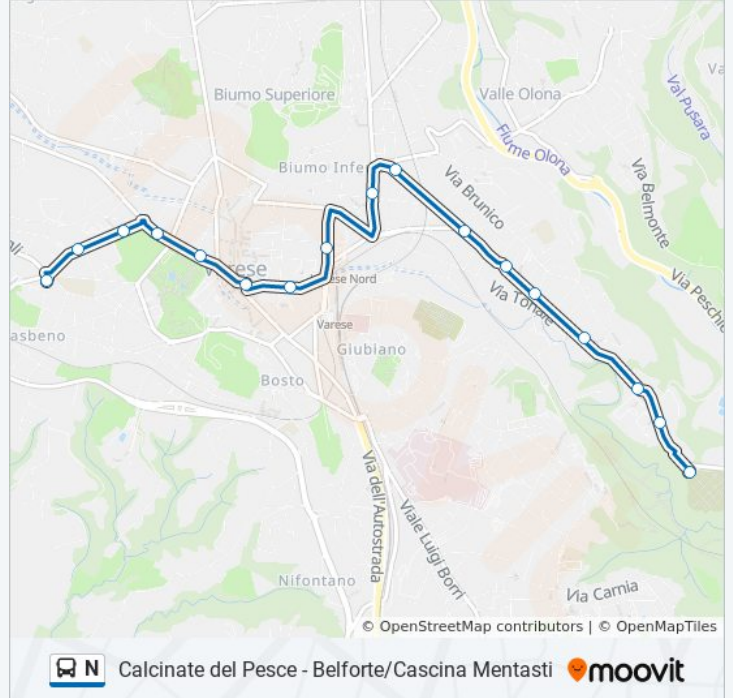

lunedì	07:24
martedì	07:24
mercoledì	07:24
giovedì	Non in Servizio
venerdì	Non in Servizio
sabato	Non in Servizio
domenica	Non in Servizio

Informazioni sulla linea bus N

Direzione: Varese Liberta'/Montebello

Fermate: 17

Durata del tragitto: 18 min

La linea in sintesi:

**Direzione: Varese Monte Nerocascina
Mentastimctc**

32 fermate

[VISUALIZZA GLI ORARI DELLA LINEA](#)

Varese, Ponti, Calcinate Del Pesce

Varese, Lungolago Fr. Duca Abruzzi