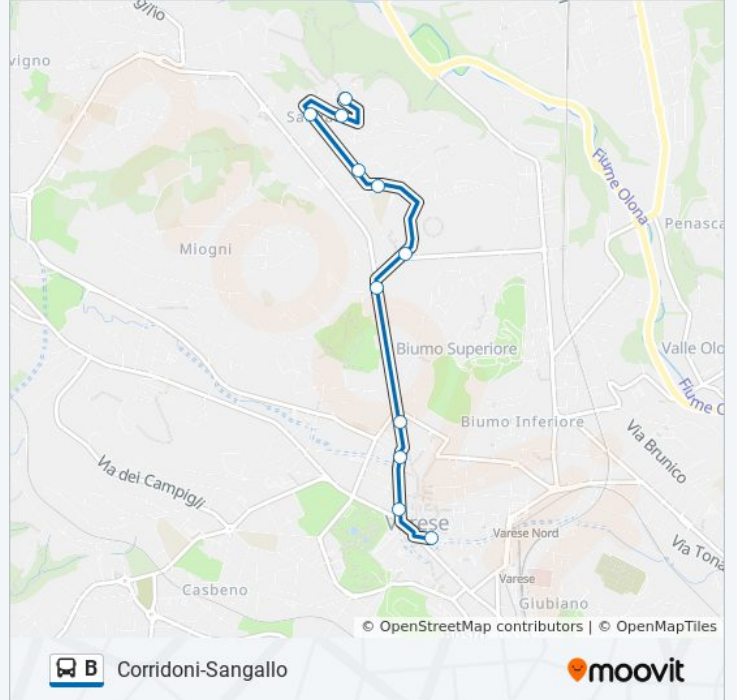

### Orari della linea bus B

Orari di partenza verso Varese  
Moro/S.Giuseppeinps:

lunedì	20:15
martedì	20:15
mercoledì	20:15
giovedì	20:15
venerdì	20:15
sabato	20:15
domenica	Non in Servizio

### Informazioni sulla linea bus B

**Direzione:** Varese Moro/S.Giuseppeinps

**Fermate:** 11

**Durata del tragitto:** 11 min

**La linea in sintesi:**

Orari, mappe e fermate della linea bus B disponibili in un PDF su [moovitapp.com](https://moovitapp.com). Usa [App Moovit](#) per ottenere tempi di attesa reali, orari di tutte le altre linee o indicazioni passo-passo per muoverti con i mezzi pubblici a Milano e Lombardia.