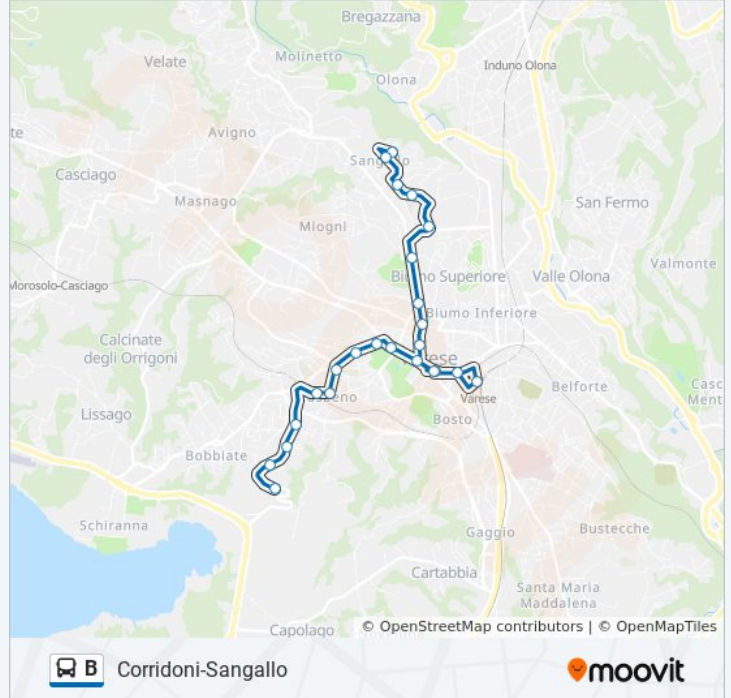

### Informazioni sulla linea bus B

**Direzione:** Varese Borromini/Sangallo

**Fermate:** 24

**Durata del tragitto:** 25 min

**La linea in sintesi:**

Varese, Cimabue Fr. 39

Varese, Borromini/Bernini

Varese, Borromini/Sangallo

### Direzione: Varese Corridonipiazzale Capolinea

25 fermate

[VISUALIZZA GLI ORARI DELLA LINEA](#)

Varese, Borromini/Sangallo

Varese, Sangallo Fr. Bernini

Varese, Bernini 67/Ronchetto Fe'

Varese, Cimabue Fr. Giambellino