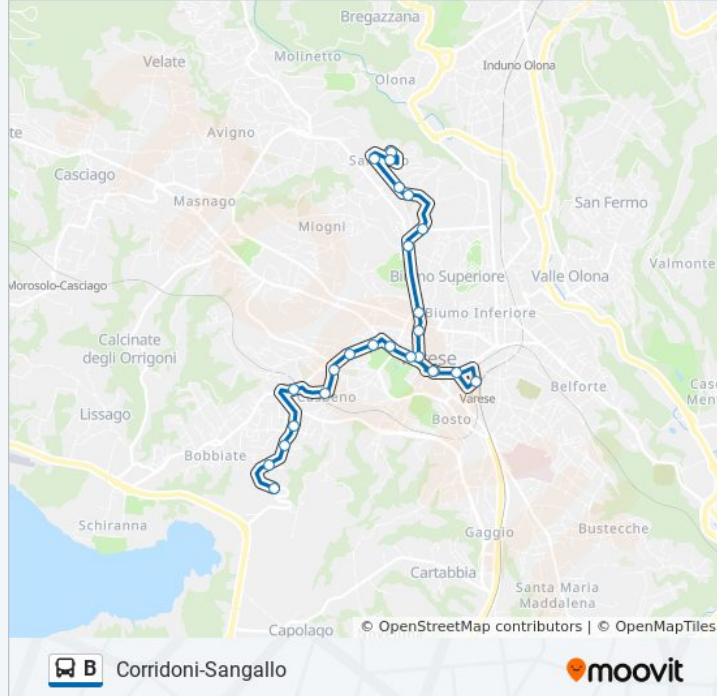

### Informazioni sulla linea bus B

**Direzione:** Varese Corridonipiazzale Capolinea

**Fermate:** 25

**Durata del tragitto:** 25 min

**La linea in sintesi:**

Varese, Liberta'/Montebello

Varese, Daverio Fr. Stazione Casbeno FN

Varese, Daverio Fr. Corridoni

Varese, Corridoni 8/Castellini

Varese, Corridoni 26 Fr. Cantu'

Varese, Corridoni 64/Perla

Varese, Corridoni, Piazzale Capolinea

**Direzione: Varese Moro/S.Giuseppeinps**

11 fermate