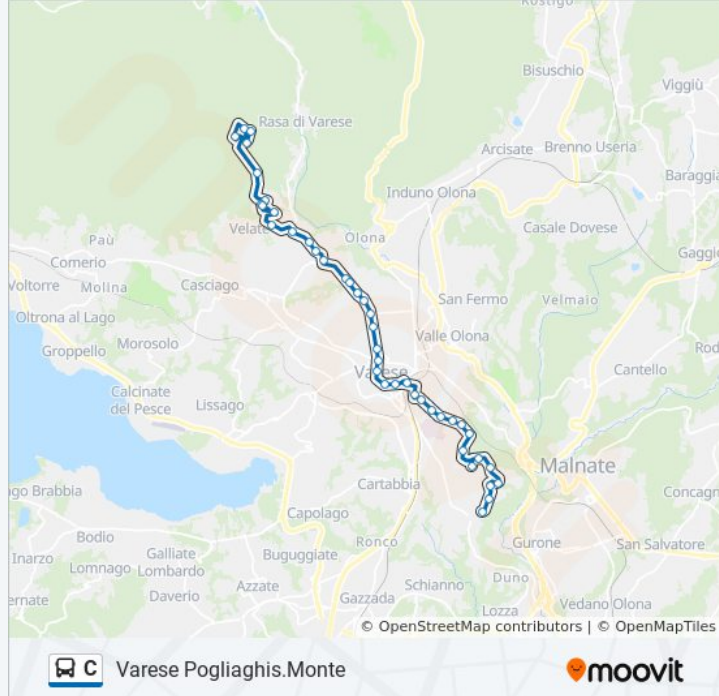

Varese, Virgilio 26,S.Ambrogio

Varese, Virgilio 54/Robarello, S. Ambrogio

Varese, Virgilio 84/Archimede, Fogliaro

Varese, Quintino Sella 30/Adige

Varese, Quintino Sella/Prima Cappella

Varese, Montanari/Velate,Prima Cappella

Direzione: Varese Stazione Funicolare Vellone

35 fermate

[VISUALIZZA GLI ORARI DELLA LINEA](#)

Varese, Generoso/Nabresina,Bizzozero

Varese, Monte Generoso 44/Vigno'

Varese, Monte Generoso 84 Fr. Ats

Varese, Monte Generoso 88/Carnia