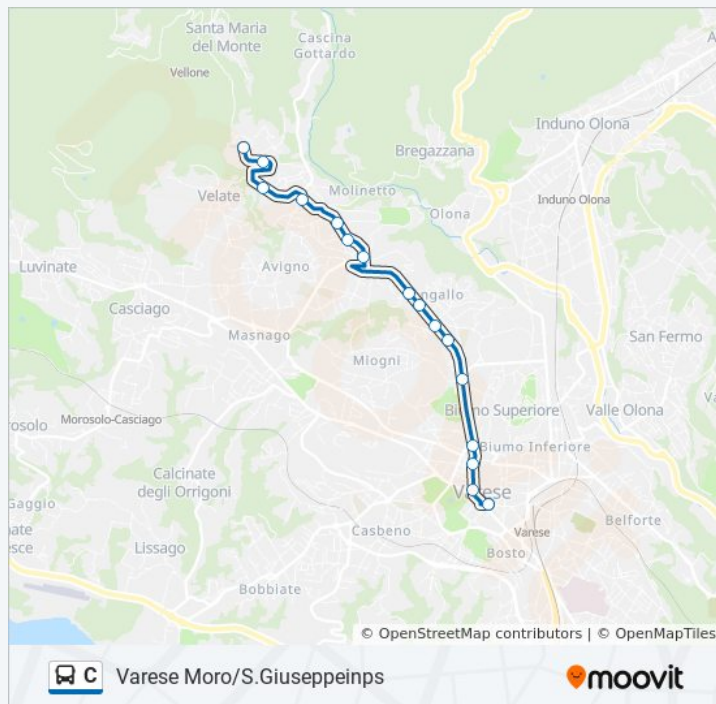

Informazioni sulla linea bus C

Direzione: Varese Moro/S.Giuseppeinps

Fermate: 16

Durata del tragitto: 20 min

La linea in sintesi:

Direzione: Varese Morosinistazione FS FN

23 fermate

[VISUALIZZA GLI ORARI DELLA LINEA](#)