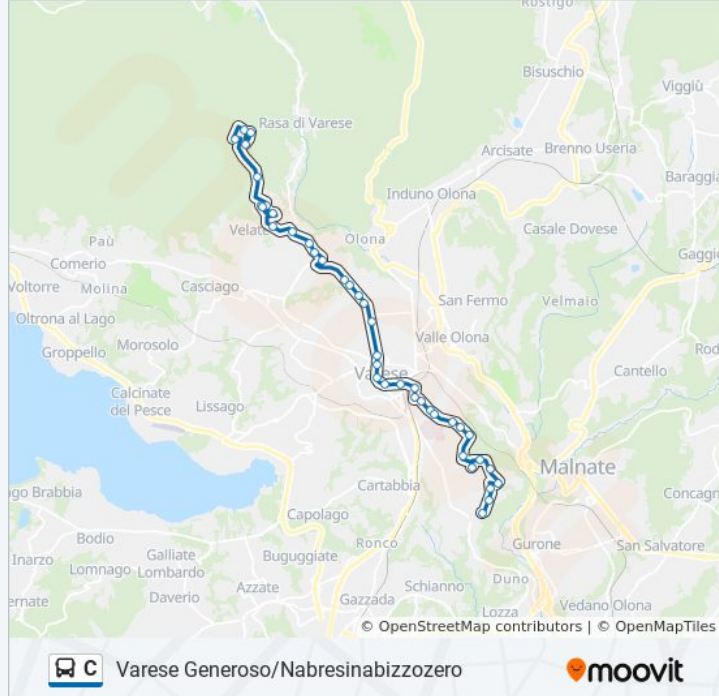

Varese, Moro/S. Giuseppe,Inps

Varese, Morosini,Stazione FS FN

Varese, Maspero 10

Varese, Leonardo Da Vinci/Biroldi

Varese, S.Giusto 6

Varese, Cadore 18 Fr. Galmarini

Varese, Cadore 55/Lazio

Varese, Carnia 44/Sebenico

Varese, Monte Generoso 44/Vigno'

Varese, Generoso/Nabresina,Bizzozero

Direzione: Varese Montanari/Velateprima Cappella

34 fermate

[VISUALIZZA GLI ORARI DELLA LINEA](#)

Varese, Generoso/Nabresina,Bizzozero

Varese, Monte Generoso 44/Vigno'