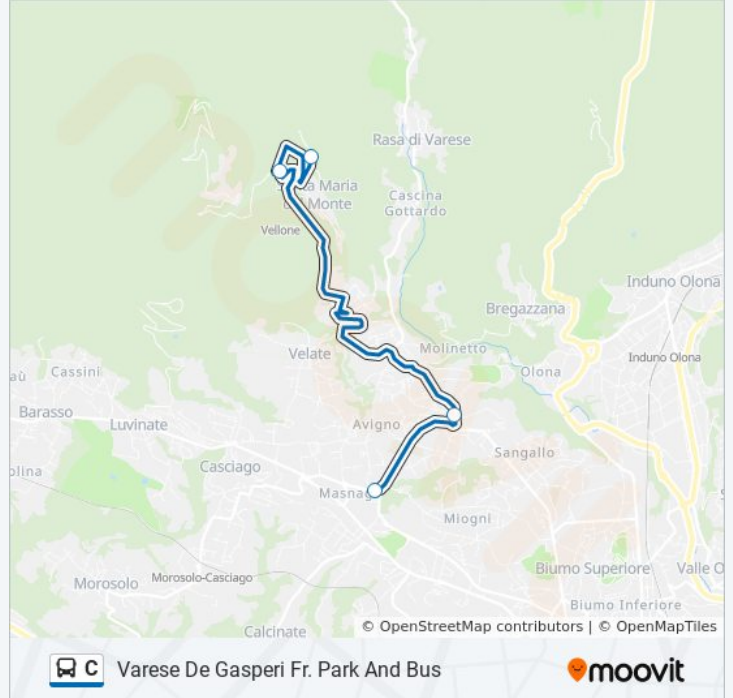

Usa Moovit per trovare le fermate della linea bus C più vicine a te e scoprire quando passerà il prossimo mezzo della linea bus C

Direzione: Varese De Gasperi Fr. Park And Bus

4 fermate

[VISUALIZZA GLI ORARI DELLA LINEA](#)

lunedì	01:00
martedì	01:00
mercoledì	01:00
giovedì	01:00
venerdì	01:00
sabato	01:00
domenica	01:00

Informazioni sulla linea bus C

Direzione: Varese De Gasperi Fr. Park And Bus

Fermate: 4

Durata del tragitto: 20 min

La linea in sintesi:

Direzione: Varese Deledda/Maiano

25 fermate

[VISUALIZZA GLI ORARI DELLA LINEA](#)

- Varese, Piatti, Palasport
- Varese, Manin, Palasport, Licei Masnago
- Varese, Bolchini/De Gasperi
- Varese, Crispi/Bolchini, Oratorio Masnago
- Varese, Crispi 75/Monguelfo
- Varese, Crispi/Oldofredi
- Varese, Crispi Fr. 78
- Varese, Crispi 35/Castoldi
- Varese, Crispi 23/Nicotera
- Varese, Crispi/Giovanni XXIII
- Varese, Morandi 9
- Varese, Veratti Fr. 28/S. Bosco
- Varese, Veratti/Sacco
- Varese, Moro/S. Giuseppe, Inps
- Varese, Morosini, Stazione FS FN
- Varese, Maspero 10
- Varese, Leonardo Da Vinci/Birolidi
- Varese, S. Giusto 6