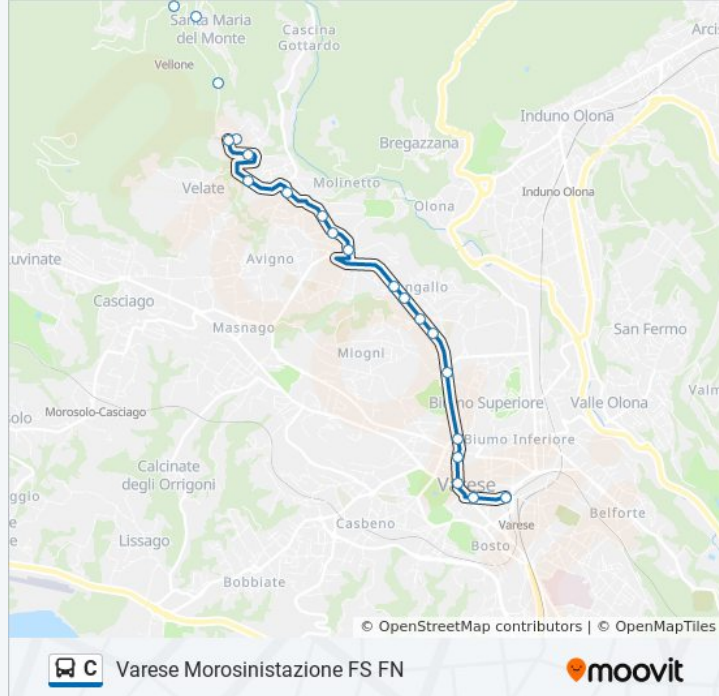

Informazioni sulla linea bus C

Direzione: Varese Morosinistazione FS FN

Fermate: 23

Durata del tragitto: 13 min

La linea in sintesi:

Varese, Aguggiari 209/Busca

Varese, Aguggiari 175/Palazzi

Varese, Aguggiari 161,Scuola Materna

Varese, Aguggiari/Montello

Varese, Aguggiari 15/Grandi

Varese, Veratti Fr. 28/S. Bosco

Varese, Veratti/Sacco

Varese, Moro/S. Giuseppe,Inps

Varese, Morosini,Stazione FS FN

Direzione: Varese Piattipalaspport

24 fermate