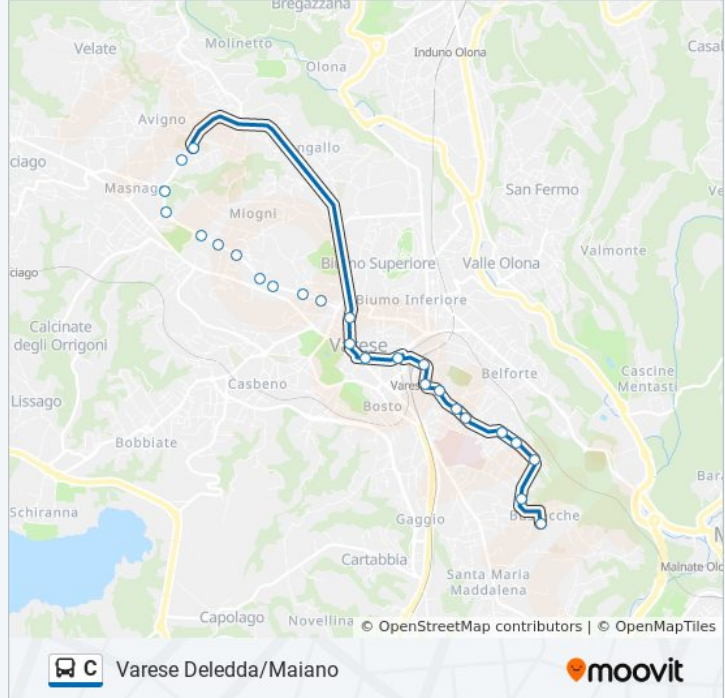

Usa Moovit per trovare le fermate della linea bus C più vicine a te e scoprire quando passerà il prossimo mezzo della linea bus C

Direzione: Varese De Gasperi Fr. Park And Bus

4 fermate

[VISUALIZZA GLI ORARI DELLA LINEA](#)

La linea in sintesi:

Direzione: Varese Deledda/Maiano

25 fermate

[VISUALIZZA GLI ORARI DELLA LINEA](#)

- Varese, Piatti, Palasport
- Varese, Manin, Palasport, Licei Masnago
- Varese, Bolchini/De Gasperi
- Varese, Crispi/Bolchini, Oratorio Masnago
- Varese, Crispi 75/Monguelfo
- Varese, Crispi/Oldofredi
- Varese, Crispi Fr. 78
- Varese, Crispi 35/Castoldi
- Varese, Crispi 23/Nicotera
- Varese, Crispi/Giovanni XXIII
- Varese, Morandi 9
- Varese, Veratti Fr. 28/S. Bosco
- Varese, Veratti/Sacco
- Varese, Moro/S. Giuseppe, Inps
- Varese, Morosini, Stazione FS FN
- Varese, Maspero 10
- Varese, Leonardo Da Vinci/Birolidi
- Varese, S. Giusto 6

Informazioni sulla linea bus C

Direzione: Varese Deledda/Maiano

Fermate: 25

Durata del tragitto: 19 min

La linea in sintesi:

Varese, Cadore 18 Fr. Galmarini

Varese, Cadore 55/Lazio

Varese, Carnia 44/Sebenico

Varese, Carnia 100/Tagliamento

Varese, Carnia 132/Rodari

Varese, Carnia/Guicciardini

Varese, Deledda/Maiano

Direzione: Varese

Generoso/Nabresinabizzozero

40 fermate

[VISUALIZZA GLI ORARI DELLA LINEA](#)