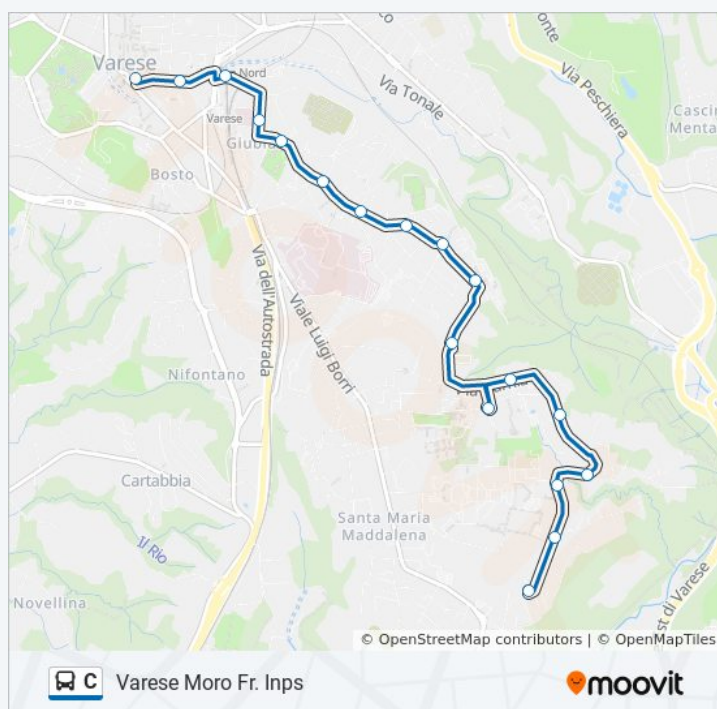

Informazioni sulla linea bus C

Direzione: Varese Moro Fr. Inps

Fermate: 18

Durata del tragitto: 14 min

La linea in sintesi:

Direzione: Varese Moro/S.Giuseppeinps

16 fermate

[VISUALIZZA GLI ORARI DELLA LINEA](#)