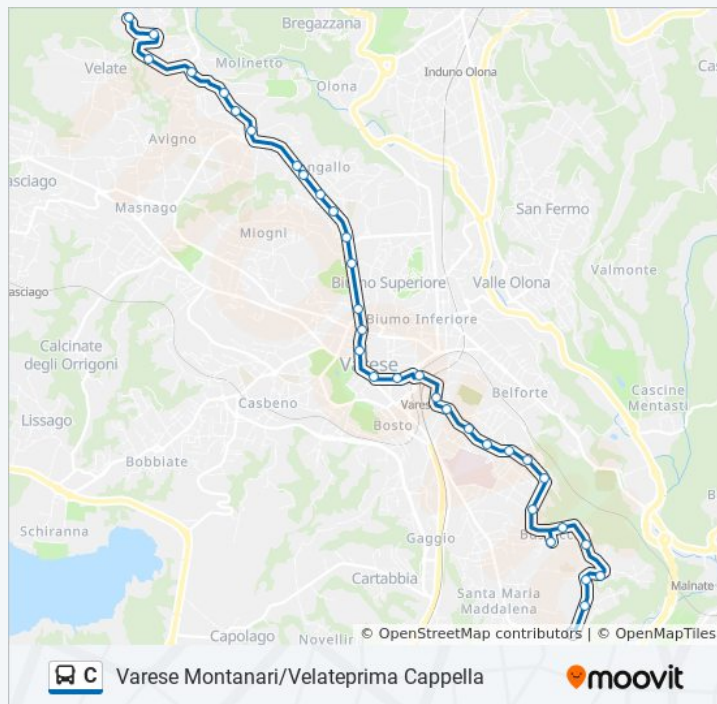

Varese, Virgilio 54/Robarello, S. Ambrogio

Varese, Virgilio 84/Archimede, Fogliaro

Varese, Quintino Sella 30/Adige

Varese, Quintino Sella/Prima Cappella

Varese, Montanari/Velate,Prima Cappella

Informazioni sulla linea bus C

Direzione: Varese Montanari/Velateprima Cappella

Fermate: 34

Durata del tragitto: 34 min

La linea in sintesi:

Direzione: Varese Moro Fr. Inps

18 fermate

[VISUALIZZA GLI ORARI DELLA LINEA](#)

Varese, Generoso/Nabresina,Bizzozero