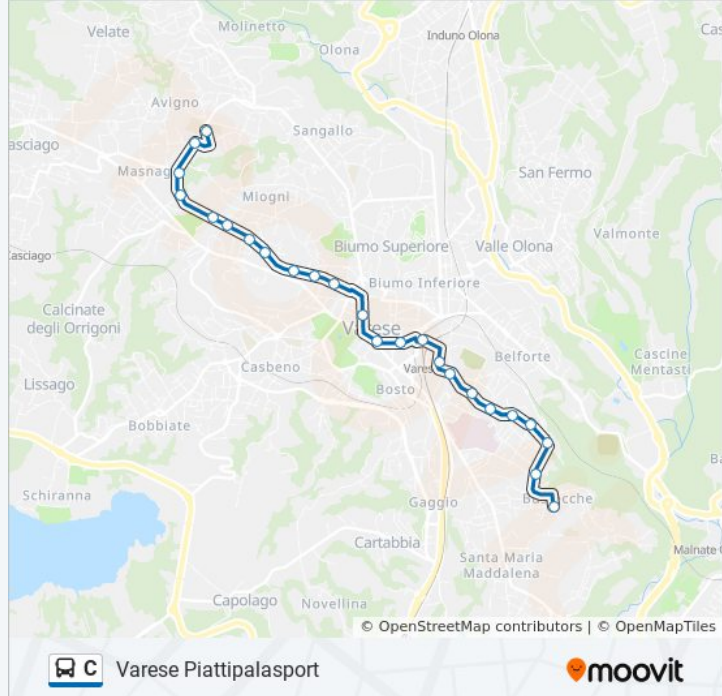

Varese, Crispi 98 Fr. Oldofredi

Varese, Crispi 130 Fr. Monguelfo

Varese, Crispi 178/Bolchini

Varese, Bolchini Fr. De Gasperi

Varese, Manin,Palasport,Licei Masnago

Varese, Piatti,Palasport

Direzione: Varese Pogliaghis.Monte

41 fermate

[VISUALIZZA GLI ORARI DELLA LINEA](#)

Varese, Generoso/Nabresina,Bizzozero

Varese, Monte Generoso 44/Vigno'

Varese, Monte Generoso 84 Fr. Ats

Varese, Monte Generoso 88/Carnia

Varese, Carnia 267/Negri

Varese, Carnia Fr. 238

Varese, Deledda/Maiano

Varese, Carnia Fr. 172,Istituto A.Frank

Varese, Carnia 132/Rodari

Varese, Carnia 55 Fr. Tagliamento

Varese, Carnia 35 Fr. Roncaccio

Varese, Carnia/Malnasca

Varese, Carnia/Galmarini

Varese, S.Giusto 15/Parenzo

Varese, Leonardo Da Vinci 19

Varese, Maspero/Kennedy,Stazione FS FN

Varese, V. Veneto 9

Varese, Moro Fr. Inps

Orari della linea bus C

Orari di partenza verso Varese Pogliaghis.Monte:

lunedì	00:00 - 19:40
martedì	00:00 - 19:40
mercoledì	00:00 - 19:40
giovedì	00:00 - 19:40
venerdì	00:00 - 19:40
sabato	00:00 - 19:40
domenica	00:00 - 20:00

Informazioni sulla linea bus C

Direzione: Varese Pogliaghis.Monte

Fermate: 41

Durata del tragitto: 48 min

La linea in sintesi: