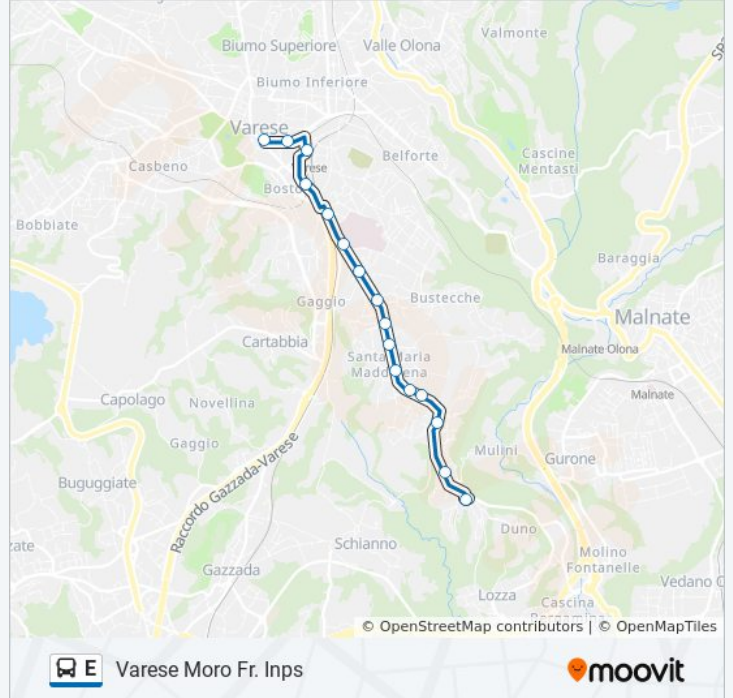

Usa Moovit per trovare le fermate della linea bus E più vicine a te e scoprire quando passerà il prossimo mezzo della linea bus E

Direzione: Varese Moro Fr. Inps

16 fermate

[VISUALIZZA GLI ORARI DELLA LINEA](#)

Orari della linea bus E

Orari di partenza verso Varese Moro Fr. Inps:

lunedì	22:40
martedì	22:40
mercoledì	22:40
giovedì	22:13
venerdì	22:13
sabato	22:13
domenica	20:30

Informazioni sulla linea bus E

Direzione: Varese Moro Fr. Inps

Fermate: 16

Durata del tragitto: 13 min

La linea in sintesi:

Direzione: Varese Moro/S.Giuseppeinps

17 fermate

[VISUALIZZA GLI ORARI DELLA LINEA](#)

Varese, S.Stefano, Velate
 Varese, Saffi 185 Fr. Po
 Varese, Saffi Fr. Sarca
 Varese, Saffi Fr. Oriani
 Varese, Saffi/Borghi
 Varese, Borghi/Alesini
 Varese, Caracciolo 55 Fr. Saffi
 Varese, Caracciolo Fr. 26/Nievo, Masnago
 Varese, Sanvito 115/Piemonte
 Varese, Sanvito 110/Campigli, Masnago
 Varese, Sanvito 75 Fr. Oldofredi
 Varese, Sanvito/Monte Tabor
 Varese, Sanvito Fr. Nicotera
 Varese, Sanvito/Risorgimento
 Varese, Sanvito/Xxv Aprile
 Varese, Sacco/Bernascone
 Varese, Moro/S. Giuseppe, Inps

Direzione: Varese Moro/S.Giuseppeinps

Fermate: 17

Durata del tragitto: 10 min

La linea in sintesi:

Direzione: Varese Orianiavigno

31 fermate

[VISUALIZZA GLI ORARI DELLA LINEA](#)

- Varese, Per Lozza, Bizzozero
- Varese, Borri 331 Fr. Aurora, Bizzozero
- Varese, Borri 267, Conte Verde
- Varese, Borri 231, Bticino, Bizzozero
- Varese, Borri 215
- Varese, Borri 191/Iacopino Da Tradate
- Varese, Borri 159/Rossi, Bizzozero
- Varese, Borri 133, Casa Rip. Molina, Bizz.
- Varese, Borri/Parini
- Varese, Borri/Cassiodoro
- Varese, Borri, Ospedale Di Circolo
- Varese, Borri 5/Tamagno
- Varese, Magenta 37, Ponte FN
- Varese, Trieste, Stazione FS
- Varese, V. Veneto 9
- Varese, Moro Fr. Inps
- Varese, Sacco/Robbioni Fr. 5, Municipio
- Varese, Sanvito 10/Marcello