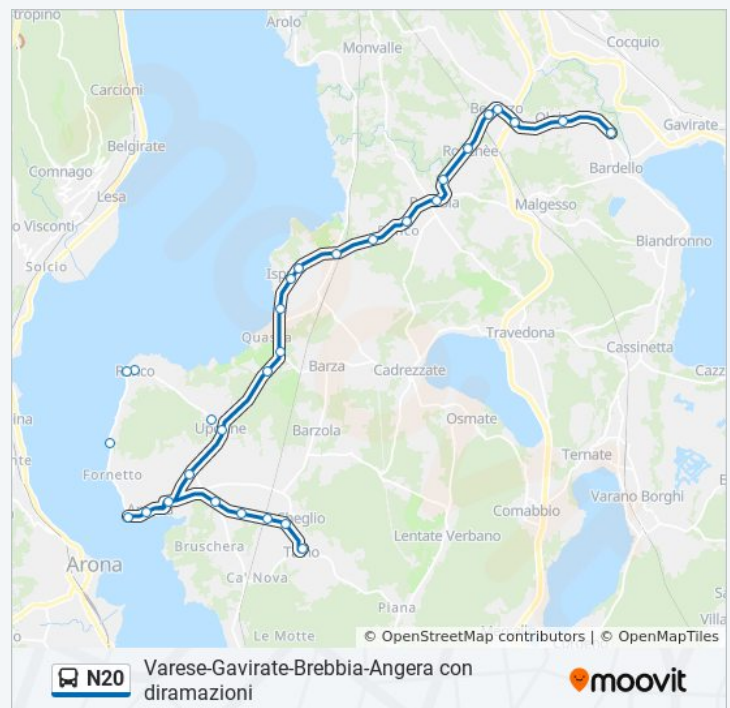

Fermate: 30

Durata del tragitto: 32 min

La linea in sintesi:

Direzione: Varese Kennedy autostazione

Orari della linea bus N20

51 fermate

[VISUALIZZA GLI ORARI DELLA LINEA](#)

Taino, Pajetta, Municipio