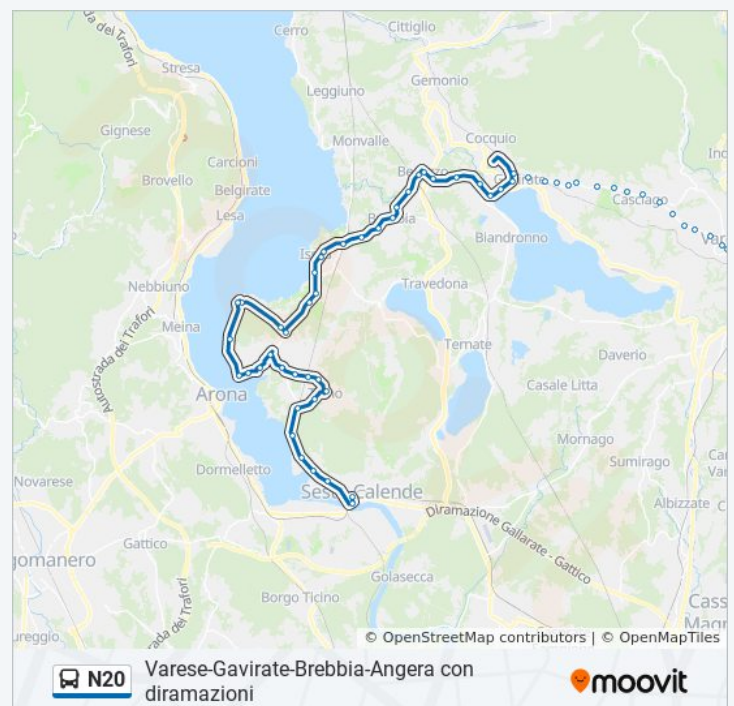

Informazioni sulla linea bus N20

Direzione: Sesto Calende Stazione FS

Fermate: 60

Durata del tragitto: 20 min

La linea in sintesi:

Brescia, Roma 50-52 Fr. Case Nuove

Ispra, Varese/Cascine,S.Giacomo

Ispra, Varese Fr. Brugherascia,Carera