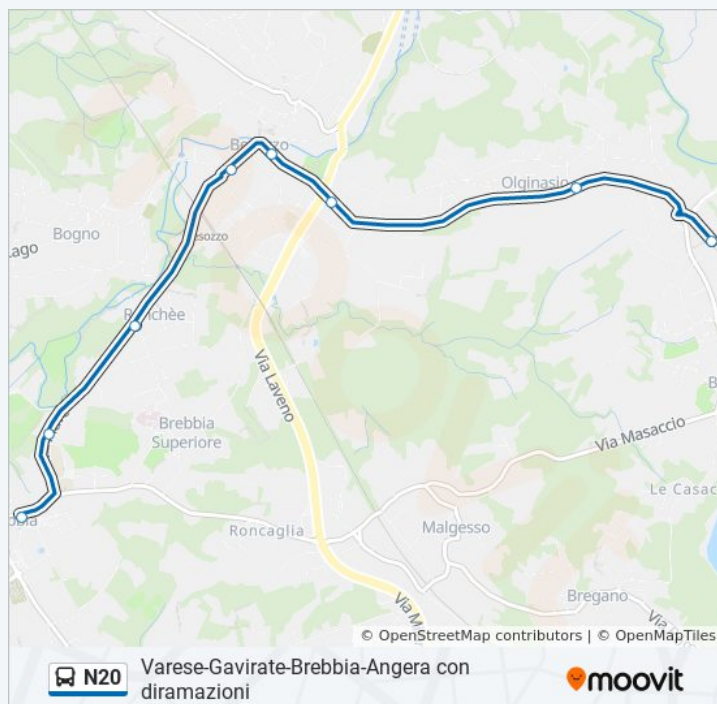

Bardello, Marconi Fr. Deposito Bus

Fermate: 22

Durata del tragitto: 25 min

La linea in sintesi:

Direzione: Besozzo Cadorna/Premunera

3 fermate

[VISUALIZZA GLI ORARI DELLA LINEA](#)

Bardello, Marconi 26, Deposito Bus