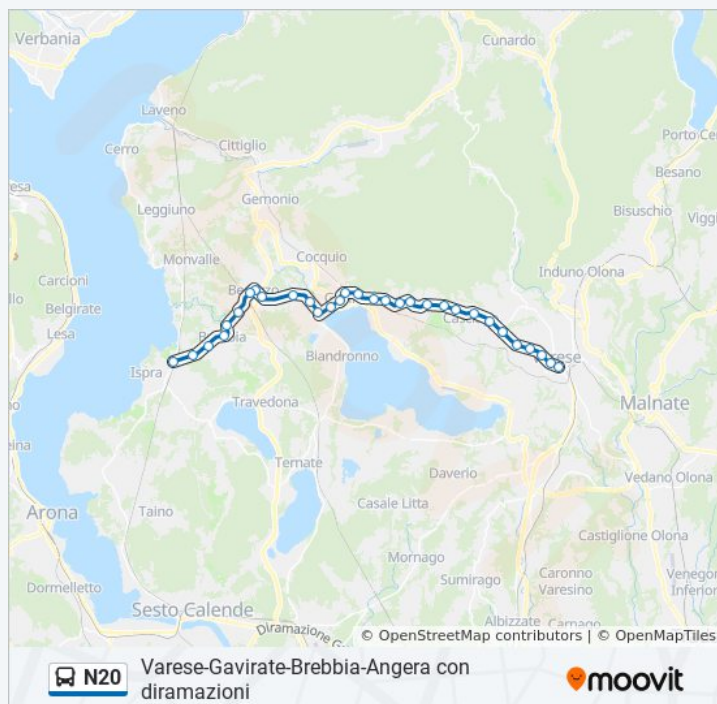

Varese, Sanvito/Monte Tabor

Varese, Sanvito/Risorgimento

Varese, Sacco Fr. 12,Municipio

Varese, Moro/S. Giuseppe,Inps

Fermate: 31

Durata del tragitto: 34 min

La linea in sintesi:

Orari, mappe e fermate della linea bus N20 disponibili in un PDF su moovitapp.com. Usa [App Moovit](https://moovitapp.com) per ottenere tempi di attesa reali, orari di tutte le altre linee o indicazioni passo-passo per muoverti con i mezzi pubblici a Milano e Lombardia.