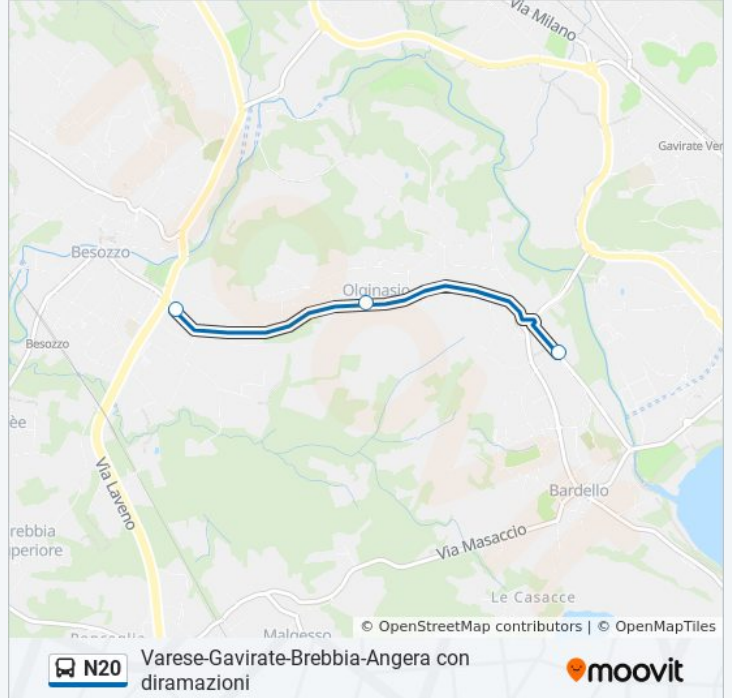

Informazioni sulla linea bus N20

Direzione: Besozzo Cadorna/Premunera

Fermate: 3

Durata del tragitto: 2 min

La linea in sintesi:

Direzione: Brebbia Matteotti Fr. Chiesa

30 fermate

[VISUALIZZA GLI ORARI DELLA LINEA](#)