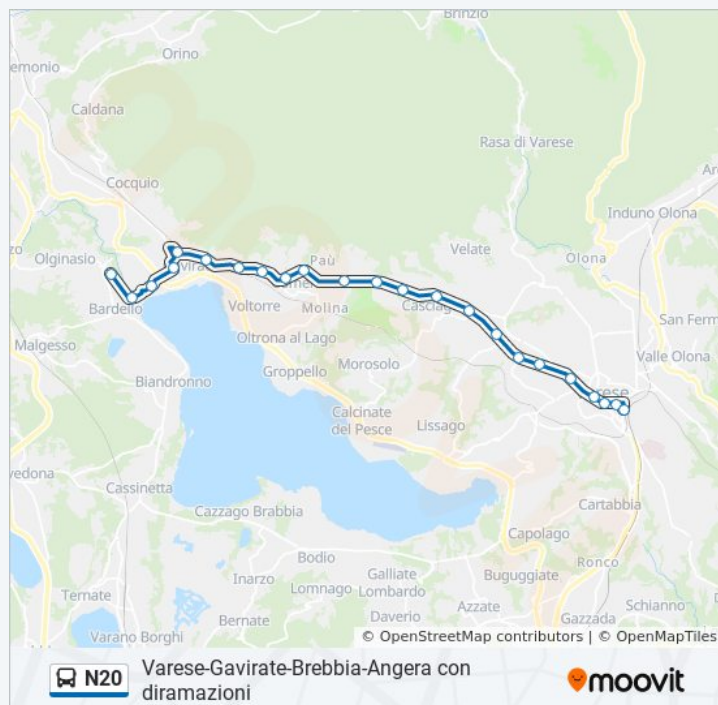

venerdì 20:10 - 20:25

sabato 20:10 - 20:25

domenica Non in Servizio

Informazioni sulla linea bus N20

Direzione: Bardello Marconi 26 deposito Bus

Fermate: 23

Durata del tragitto: 30 min

La linea in sintesi: