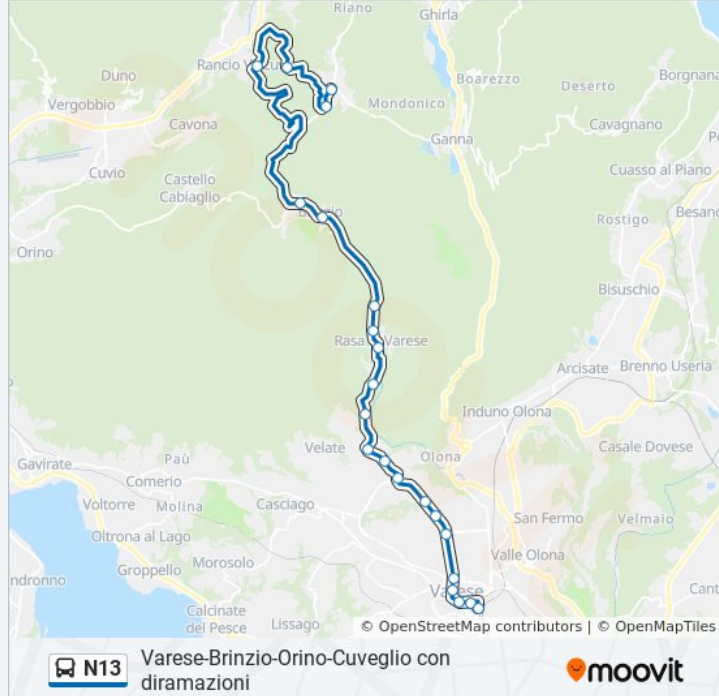

Direzione: Bedero Valcuvia Zamaroni/Milano

22 fermate

[VISUALIZZA GLI ORARI DELLA LINEA](#)

Varese, Kennedy (Autostazione)
Varese, V. Veneto 9
Varese, Moro Fr. Inps
Varese, Veratti 14/Del Cairo
Varese, Aguggiari 6/Beccaria
Varese, Aguggiari 56, Bettole
Varese, Aguggiari 108,Peugeot
Varese, Aguggiari 136/Ronchetto Fe'
Varese, Virgilio/Milite Ignoto
Varese, Virgilio 54/Robarello, S. Ambrogio
Varese, Virgilio 84/Archimede, Fogliaro
Varese, Provinciale 24,Rasa
Varese, Provinciale 52,Rasa
Varese, Provinciale/S.Gottardo,Rasa
Varese, Provinciale 130 Bv. Centro Rasa
Varese, Provinciale Fr. Vil.Cagnola,Rasa
Brinzio, Indipendenza Fr. 5,Fr.Municipio
Brinzio, Marconi 22
Rancio V., Roma Bv. Masciago,Monumento

Orari della linea bus N13

Orari di partenza verso Bedero Valcuvia Zamaroni/Milano:

lunedì	06:25 - 18:40
martedì	06:25 - 18:40
mercoledì	06:25 - 18:40
giovedì	09:30 - 18:40
venerdì	09:30 - 18:40
sabato	09:30 - 18:40
domenica	Non in Servizio

Informazioni sulla linea bus N13**Direzione:** Bedero Valcuvia Zamaroni/Milano**Fermate:** 22**Durata del tragitto:** 35 min**La linea in sintesi:**

Masciago P., Bedero Fr. Campo Sportivo

Bedero Valcuvia, Milano Fr. Masciago P.

Bedero Valcuvia, Zamaroni/Milano

Direzione: Brinzio Indipendenza 5municipio

7 fermate

[VISUALIZZA GLI ORARI DELLA LINEA](#)

Cuveglio, Batt. S.Martino/Verdi, Canonica

Cuvio, Maggi/Tito Livio

Cuvio, Cappia Fr. Peregrini