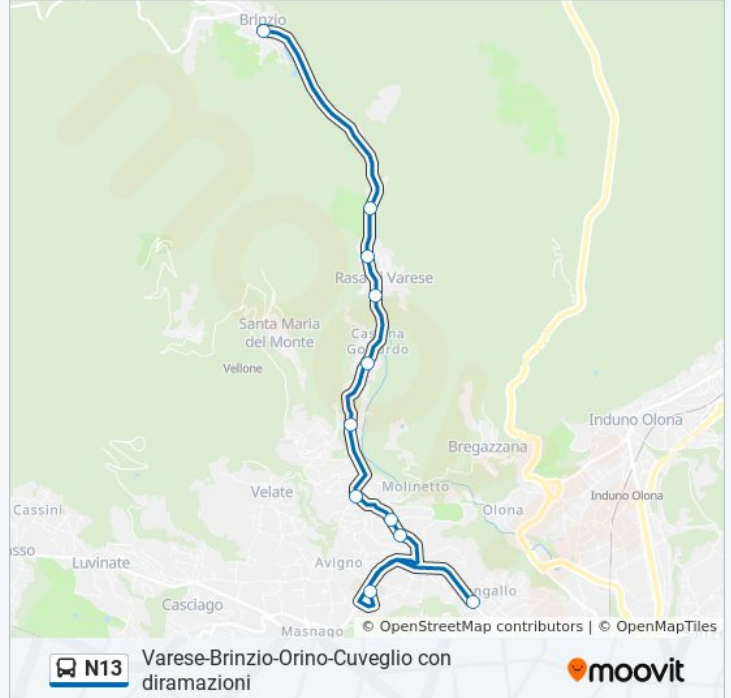

Orari della linea bus N13

Orari di partenza verso Varese Aguggiari 209/Busca:

lunedì	07:20
martedì	07:20
mercoledì	07:20
giovedì	Non in Servizio
venerdì	Non in Servizio
sabato	Non in Servizio
domenica	Non in Servizio

Informazioni sulla linea bus N13

Direzione: Varese Aguggiari 209/Busca

Fermate: 11

Durata del tragitto: 16 min

La linea in sintesi:

Direzione: Varese Kennedyautostazione

28 fermate

[VISUALIZZA GLI ORARI DELLA LINEA](#)