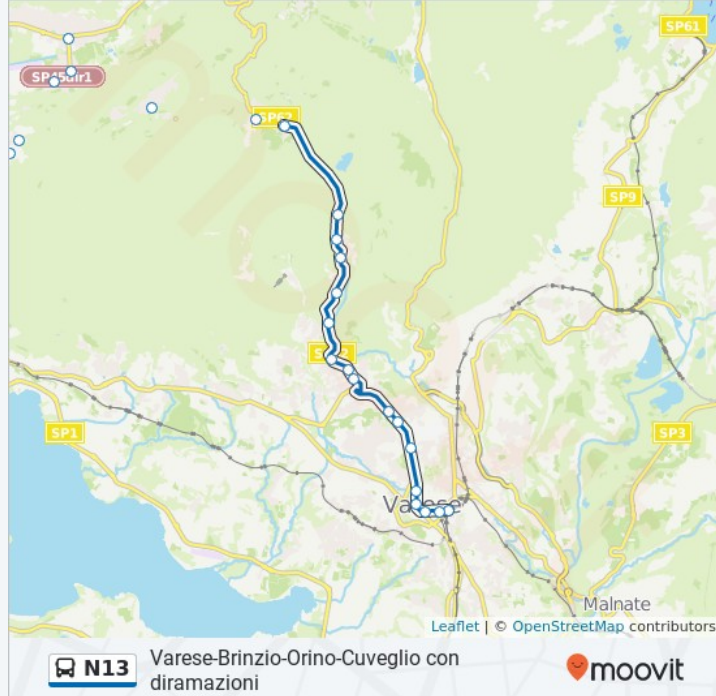

Informazioni sulla linea bus N13

Direzione: Varese Kennedyautostazione

Fermate: 28

Durata del tragitto: 30 min

La linea in sintesi:

Varese, Virgilio 47/Ausonio,S.Ambrogio

Varese, Virgilio 27, S. Ambrogio

Varese, Aguggiari 209/Busca

Varese, Aguggiari 175/Palazzi

Varese, Aguggiari/Montello

Varese, Veratti Fr. 28/S. Bosco

Varese, Veratti/Sacco

Varese, Moro/S. Giuseppe,Inps

Varese, Morosini,Stazione FS FN

Varese, Kennedy (Autostazione)

Orari, mappe e fermate della linea bus N13 disponibili in un PDF su moovitapp.com. Usa [App Moovit](#) per ottenere tempi di attesa reali, orari di tutte le altre linee o indicazioni passo-passo per muoverti con i mezzi pubblici a Milano e Lombardia.