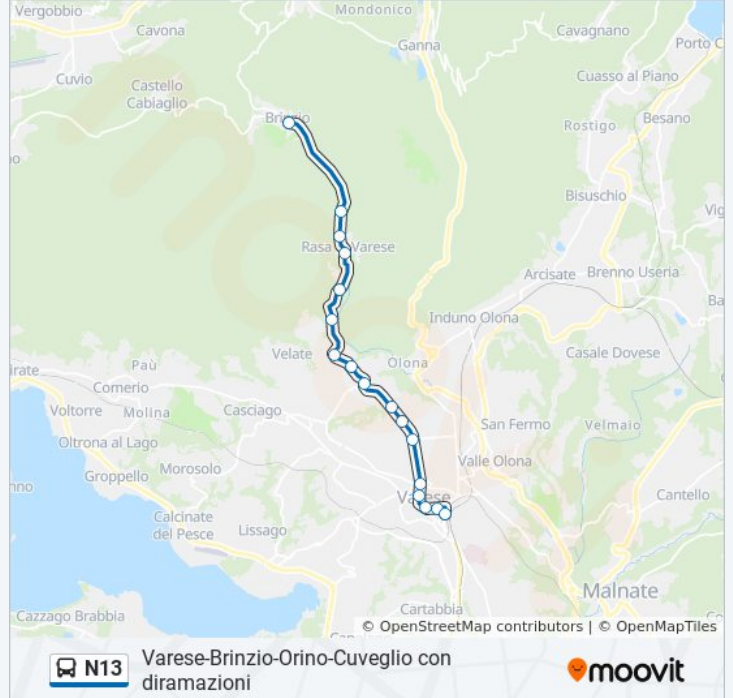

Informazioni sulla linea bus N13

Direzione: Brinzio Indipendenza Fr. 5fr.Municipio

Fermate: 17

Durata del tragitto: 25 min

La linea in sintesi:

**Direzione: Cuveglio Batt.
S.Martino/Verdicanonica**

28 fermate