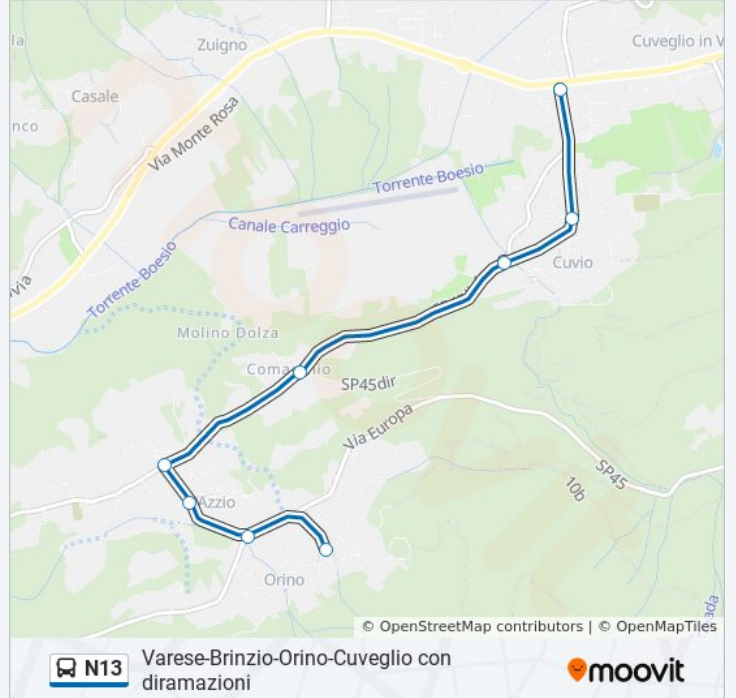

lunedì	11:00 - 20:05
martedì	11:00 - 20:05
mercoledì	11:00 - 20:05
giovedì	07:50 - 20:05
venerdì	07:50 - 20:05
sabato	07:50 - 20:05
domenica	Non in Servizio

Informazioni sulla linea bus N13

Direzione: Orino Garibaldi 1

Fermate: 8

Durata del tragitto: 10 min

La linea in sintesi:

Direzione: Orino Garibaldi 2autorimessa

5 fermate

[VISUALIZZA GLI ORARI DELLA LINEA](#)

Brinzio, Indipendenza Fr. 5, Fr. Municipio

Brinzio, Monte Rosa Fr. 19