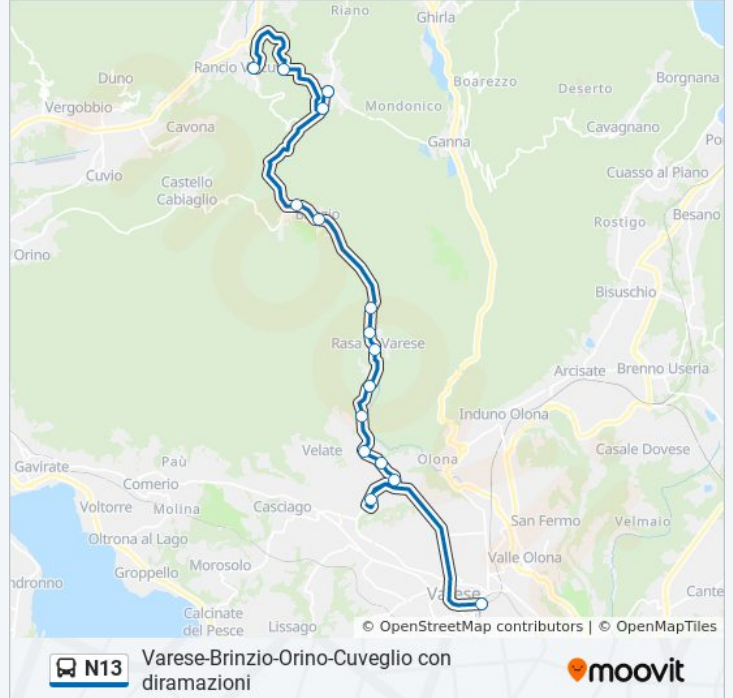

Orari della linea bus N13

Orari di partenza verso Rancio V Roma Bv .Masciago Fr.Monumento:

lunedì	13:50
martedì	13:50
mercoledì	13:50
giovedì	Non in Servizio
venerdì	Non in Servizio
sabato	Non in Servizio
domenica	Non in Servizio

Informazioni sulla linea bus N13

Direzione: Rancio V Roma Bv .Masciago Fr.Monumento

Fermate: 16

Durata del tragitto: 45 min

La linea in sintesi:

Direzione: Varese Aguggiari 209/Busca

11 fermate

[VISUALIZZA GLI ORARI DELLA LINEA](#)