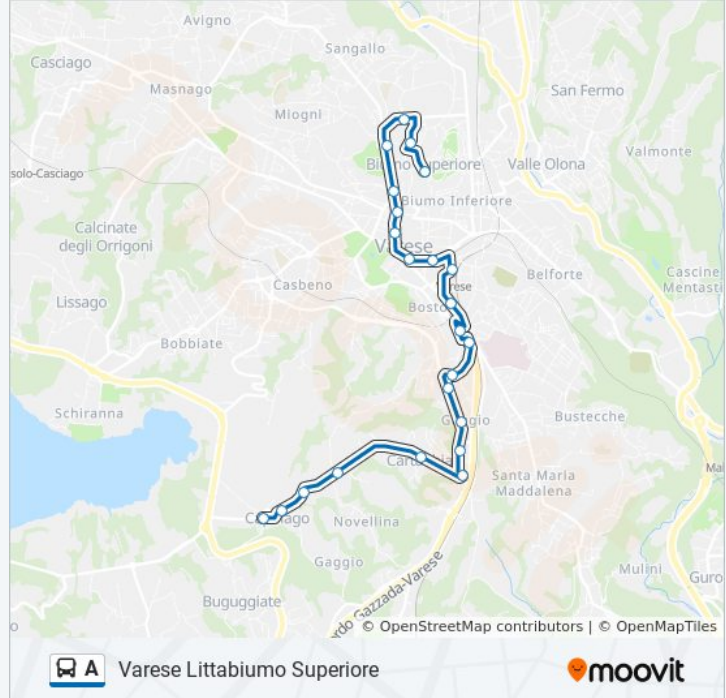

Varese, Aguggiari 20/Bertini

Varese, Aguggiari Fr. Veronese

Varese, Ippodromo Fr. M.Liberta',Bettole

Varese, Isonzo Fr. Masaccio

Varese, Litta,Biumo Superiore

Direzione: Varese Moro Fr. Inps

16 fermate

[VISUALIZZA GLI ORARI DELLA LINEA](#)

Varese, Fe',Capolago

Varese, Maggiore/Tasso

Varese, Tasso,Capolago,Campo Sportivo

Varese, Tasso/Novellina

Varese, Tasso 41/Prati,Cartabbia

Varese, Gasparotto/Tasso

Varese, Gasparotto Fr. 66/Europa

Varese, Europa 95

Varese, Europa 65

Varese, Uberti 6

Varese, Goldoni Fr. 14

Varese, Limido,Bosto

Varese, Magenta 37,Ponte FN

Varese, Trieste,Stazione FS

Varese, V. Veneto 9

Varese, Moro Fr. Inps

Orari della linea bus A

Orari di partenza verso Varese Moro Fr. Inps:

lunedì	08:28 - 13:47
martedì	08:28 - 13:47
mercoledì	08:28 - 13:47
giovedì	Non in Servizio
venerdì	Non in Servizio
sabato	Non in Servizio
domenica	Non in Servizio

Informazioni sulla linea bus A

Direzione: Varese Moro Fr. Inps

Fermate: 16

Durata del tragitto: 19 min

La linea in sintesi: