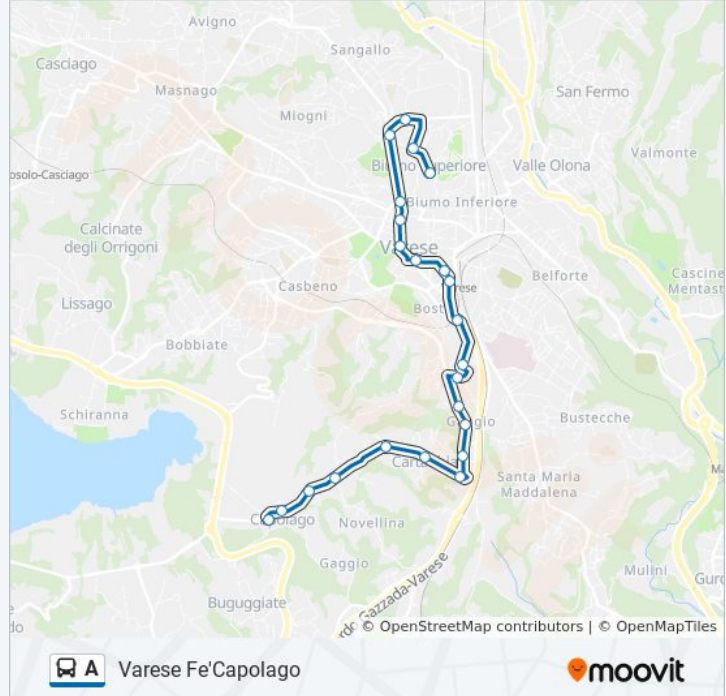

Usa Moovit per trovare le fermate della linea bus A più vicine a te e scoprire quando passerà il prossimo mezzo della linea bus A

**Direzione: Varese Fe'Capolago**

23 fermate

[VISUALIZZA GLI ORARI DELLA LINEA](#)

**Orari della linea bus A**

Orari di partenza verso Varese Fe'Capolago:

lunedì	06:50 - 19:55
martedì	06:50 - 19:55
mercoledì	06:50 - 19:55
giovedì	07:00 - 20:02
venerdì	07:00 - 20:02
sabato	07:00 - 20:02
domenica	Non in Servizio

**Informazioni sulla linea bus A****Direzione:** Varese Fe'Capolago**Fermate:** 23**Durata del tragitto:** 29 min**La linea in sintesi:**

Varese, De Amicis,Capolago

Varese, Fe',Capolago

### Informazioni sulla linea bus A

**Direzione:** Varese Littabiumo Superiore

**Fermate:** 23

**Durata del tragitto:** 39 min

**La linea in sintesi:**

Varese, Aguggiari 20/Bertini

Varese, Aguggiari Fr. Veronese