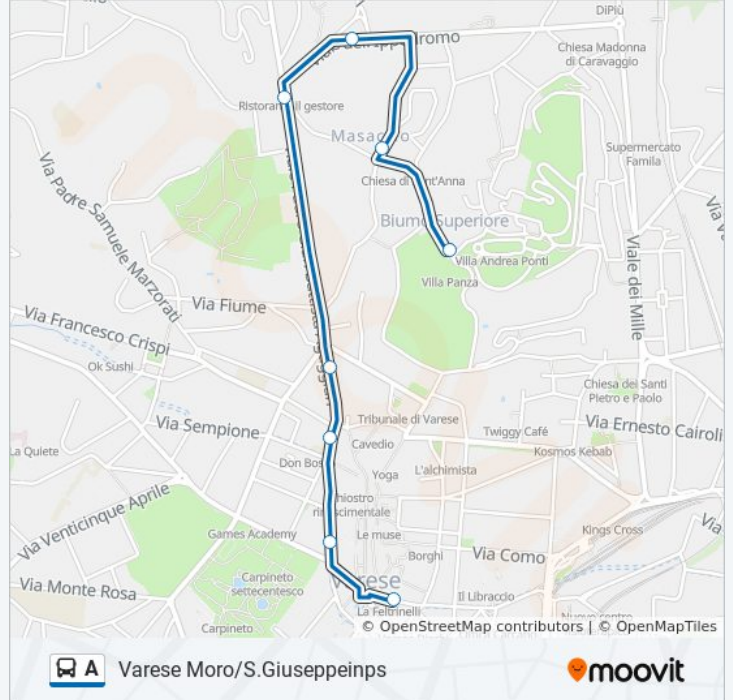

### Informazioni sulla linea bus A

**Direzione:** Varese Moro Fr. Inps

**Fermate:** 16

**Durata del tragitto:** 19 min

**La linea in sintesi:**

**Direzione: Varese Moro/S.Giuseppeinps**

8 fermate

[VISUALIZZA GLI ORARI DELLA LINEA](#)

**Orari della linea bus A**

Orari di partenza verso Varese Moro/S.Giuseppeinps:

lunedì	20:29
martedì	20:29
mercoledì	20:29
giovedì	Non in Servizio
venerdì	Non in Servizio
sabato	Non in Servizio
domenica	Non in Servizio

**Informazioni sulla linea bus A**

**Direzione:** Varese Moro/S.Giuseppeinps

**Fermate:** 8

**Durata del tragitto:** 8 min

**La linea in sintesi:**

Orari, mappe e fermate della linea bus A disponibili in un PDF su [moovitapp.com](https://moovitapp.com). Usa [App Moovit](#) per ottenere tempi di attesa reali, orari di tutte le altre linee o indicazioni passo-passo per muoverti con i mezzi pubblici a Milano e Lombardia.