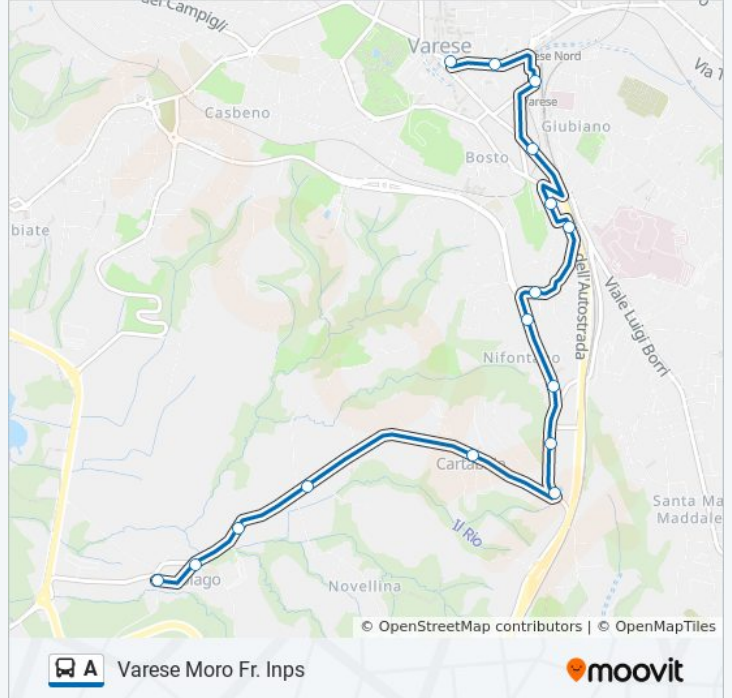

### Informazioni sulla linea bus A

**Direzione:** Varese Moro Fr. Inps

**Fermate:** 16

**Durata del tragitto:** 19 min

**La linea in sintesi:**

**Direzione: Varese Moro/S.Giuseppeinps**

8 fermate

[VISUALIZZA GLI ORARI DELLA LINEA](#)