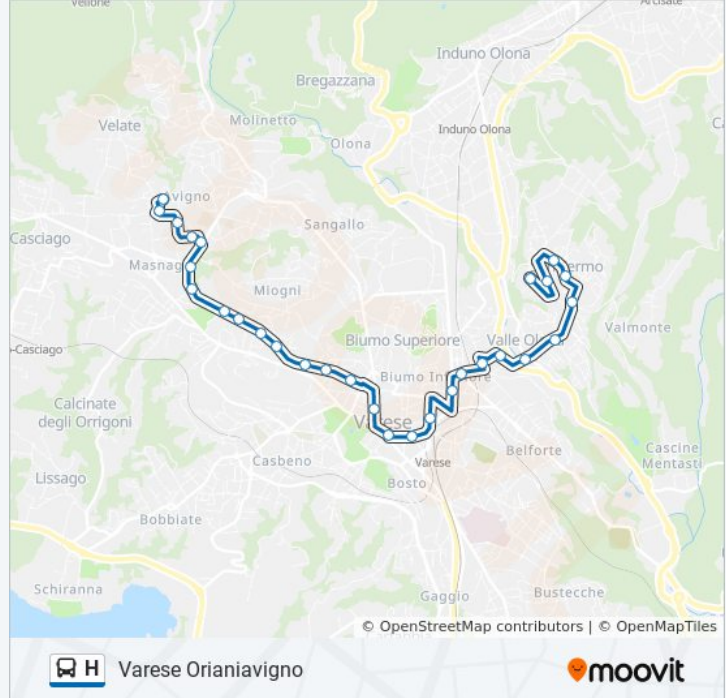

Varese, Crispi 66/Cernuschi

Varese, Crispi 80-82

Varese, Crispi 98 Fr. Oldofredi

Varese, Crispi 130 Fr. Monguelfo

Varese, Crispi 178/Bolchini

Varese, Bolchini Fr. De Gasperi

Varese, Stadio/Palaspport

Varese, Stadio 36

Varese, Vellone 34

Varese, Saffi 150/Carrano

Varese, Oriani,Avigno

Direzione: Varese Piattipalaspport

25 fermate

[VISUALIZZA GLI ORARI DELLA LINEA](#)

Varese, Rovereto,S.Fermo

Varese, Tarvisio Fr. Presolana

Varese, Tarvisio Fr. Val Di Sole

Varese, Monfalcone/Bernasconi

Varese, Pergine 3/Rovereto

Varese, Brennero 47/Torbole

Varese, Via Dalmazia/Via Merano

Varese, Via Dalmazia Fr.36

Varese, Dalmazia Fr. 18

Varese, Dalmazia/Turati

Varese, Carcano 27/Cairolì

Varese, Milano 15 Fr. Stazione FN

Varese, V. Veneto 9

Varese, Moro Fr. Inps

Varese, Veratti 14/Del Cairo

Varese, Aguggiari 6/Beccaria

Varese, Aguggiari 20/Bertini

Varese, Aguggiari Fr. Veronese

Orari della linea bus H

Orari di partenza verso Varese Piattipalaspport:

lunedì	07:15 - 07:22
martedì	07:15 - 07:22
mercoledì	07:15 - 07:22
giovedì	07:15 - 07:22
venerdì	07:15 - 07:22
sabato	07:15 - 07:22
domenica	Non in Servizio

Informazioni sulla linea bus H

Direzione: Varese Piattipalaspport

Fermate: 25

Durata del tragitto: 35 min

La linea in sintesi: