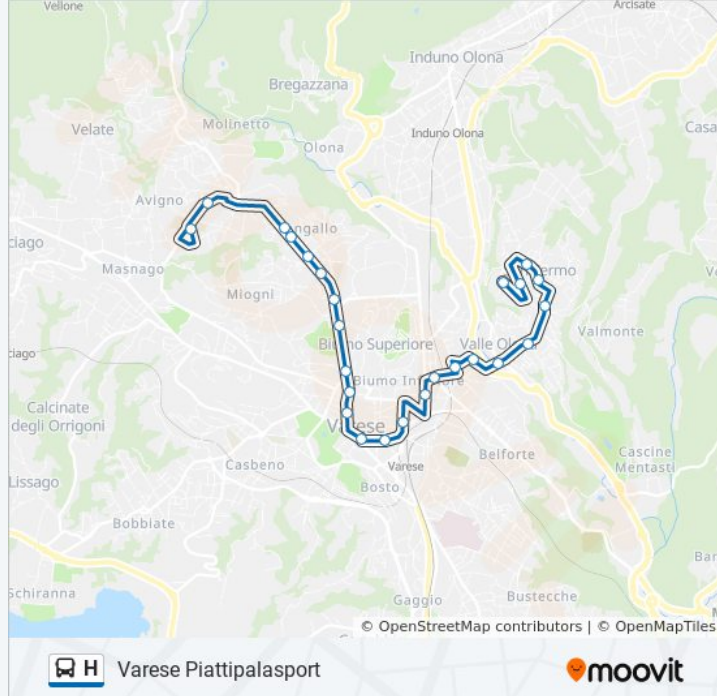

Fermate: 25

Durata del tragitto: 35 min

La linea in sintesi:

Varese, Aguggiari 56, Bettole

Varese, Aguggiari/Nuvolone

Varese, Aguggiari 114/Del Sarto

Varese, Aguggiari 136/Ronchetto Fe'

Varese, Aguggiari Fr. Vannucci

Varese, Manin 81

Varese, Piatti,Palasport

Direzione: Varese Roveretos.Fermo

24 fermate

[VISUALIZZA GLI ORARI DELLA LINEA](#)

Varese, Piatti,Palasport

Varese, Manin Fr. 79

Varese, Aguggiari/Vannucci