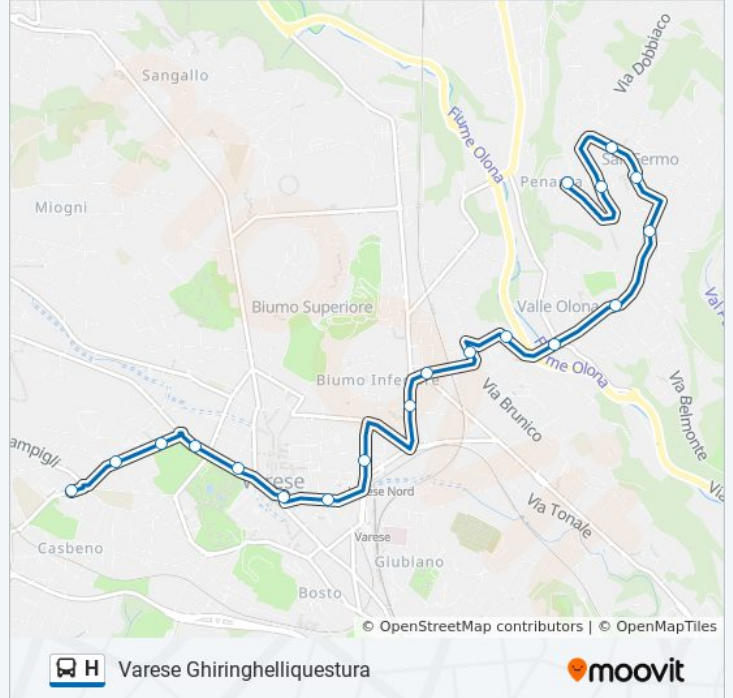

Varese, Dalmazia Fr. 18

Varese, Dalmazia/Turati

Varese, Carcano 27/Cairolì

Varese, Milano 15 Fr. Stazione FN

Varese, V. Veneto 9

Varese, Moro Fr. Inps

Varese, Sacco/Robbioni Fr. 5,Municipio

Varese, Sanvito 10/Marcello

Varese, XXV Aprile/Dante

Varese, XXV Aprile Fr. Giuliani

Varese, Ghiringhelli,Questura,Istituti

Orari della linea bus H

Orari di partenza verso Varese Ghiringhelliquestura:

lunedì	07:10
martedì	07:10
mercoledì	07:10
giovedì	07:10
venerdì	07:10
sabato	07:10
domenica	Non in Servizio

Informazioni sulla linea bus H**Direzione:** Varese Ghiringhelliquestura**Fermate:** 19**Durata del tragitto:** 25 min**La linea in sintesi:**

Direzione: Varese Montello/Mameliscuola Europea

22 fermate

[VISUALIZZA GLI ORARI DELLA LINEA](#)