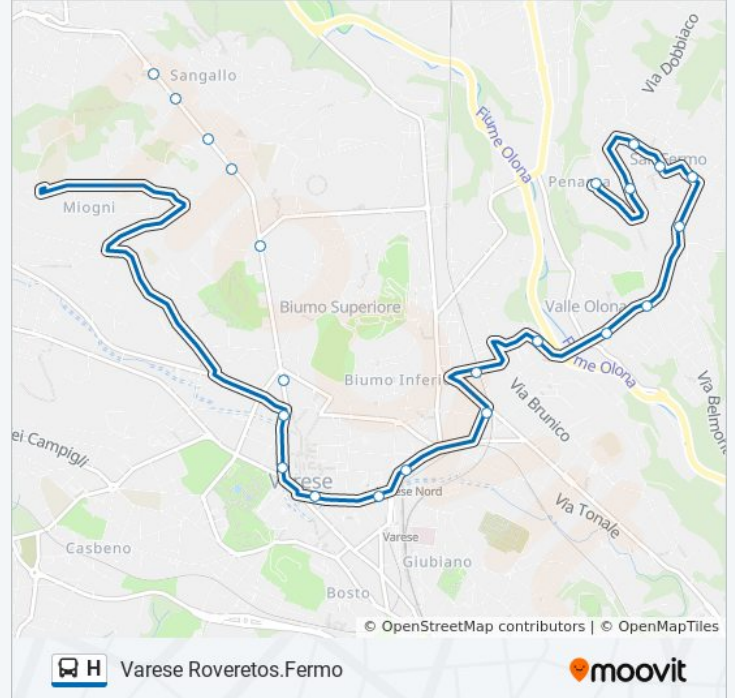

Informazioni sulla linea bus H

Direzione: Varese Roveretos.Fermo

Fermate: 24

Durata del tragitto: 28 min

La linea in sintesi:

Varese, Pergine Fr. 5, Scuola Media

Varese, Valcamonica

Varese, Tarvisio 4

Varese, Tarvisio/Val Di Sole

Varese, Tarvisio/Presolana

Varese, Rovereto, S.Fermo

Orari, mappe e fermate della linea bus H disponibili in un PDF su moovitapp.com. Usa [App Moovit](#) per ottenere tempi di attesa reali, orari di tutte le altre linee o indicazioni passo-passo per muoverti con i mezzi pubblici a Milano e Lombardia.