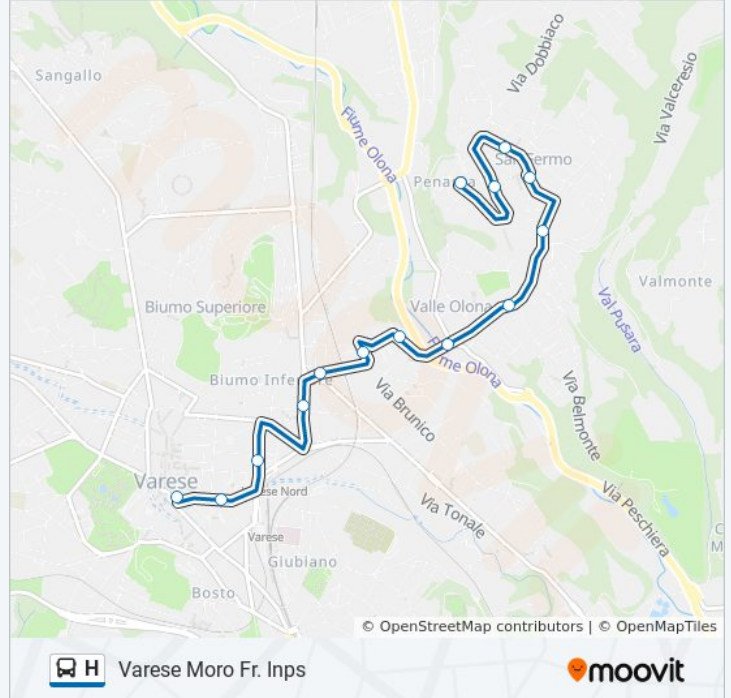

Varese, Brennero 47/Torbole

Varese, Via Dalmazia/Via Merano

Varese, Via Dalmazia Fr.36

Varese, Dalmazia Fr. 18

Varese, Dalmazia/Turati

Varese, Carcano 27/Cairolì

Varese, Milano 15 Fr. Stazione FN

Varese, V. Veneto 9

Informazioni sulla linea bus H

Direzione: Varese Moro Fr. Inps

Fermate: 14

Durata del tragitto: 15 min

La linea in sintesi:

Direzione: Varese Olonamulini Grassi

28 fermate

[VISUALIZZA GLI ORARI DELLA LINEA](#)