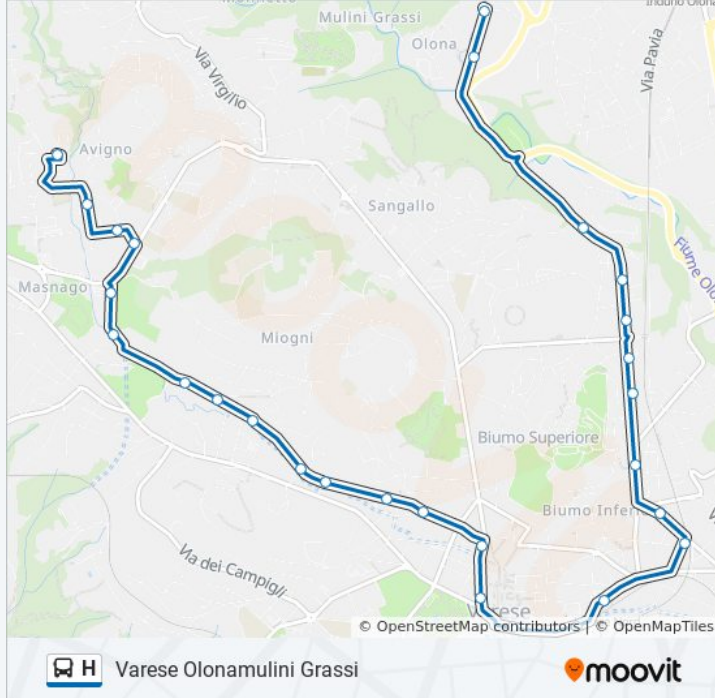

Direzione: Varese Orianiavigno

29 fermate

[VISUALIZZA GLI ORARI DELLA LINEA](#)

Varese, Rovereto,S.Fermo

Varese, Tarvisio/Presolana

Varese, Tarvisio Fr. Val Di Sole

Varese, Monfalcone/Bernasconi

Varese, Pergine 3/Rovereto