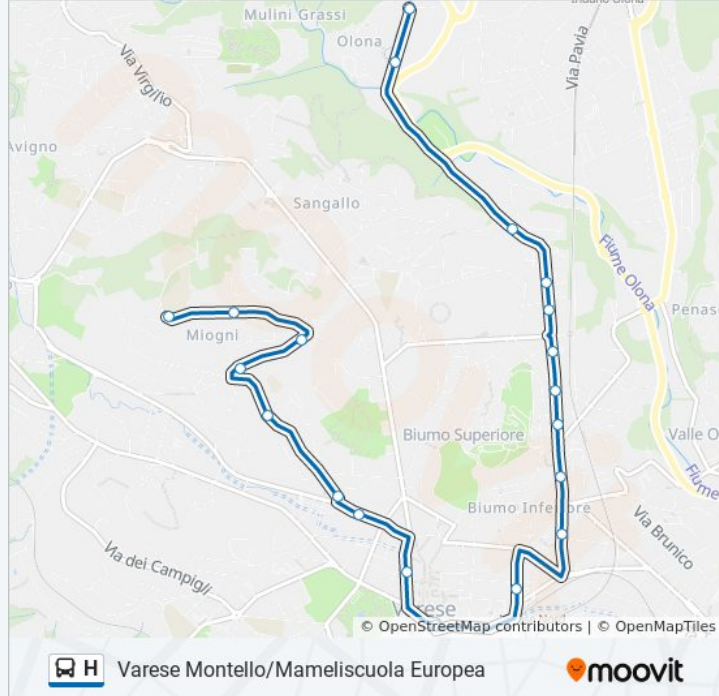

Informazioni sulla linea bus H

Direzione: Varese Montello/Mameliscuola Europea

Fermate: 21

Durata del tragitto: 23 min

La linea in sintesi:

Guercino 4

Varese, Montello 96/Romans Sur Isere

Varese, Montello/Mameli,Scuola Europea

Direzione: Varese Moro Fr. Inps

14 fermate

[VISUALIZZA GLI ORARI DELLA LINEA](#)

Varese, Rovereto,S.Fermo

Varese, Tarvisio Fr. Presolana

Varese, Tarvisio Fr. Val Di Sole

Varese, Monfalcone/Bernasconi

Varese, Pergine 3/Rovereto

Varese, Brennero 47/Torbole

Varese, Via Dalmazia/Via Merano

Varese, Via Dalmazia Fr.36

Varese, Dalmazia Fr. 18

Varese, Dalmazia/Turati

Varese, Carcano 27/Cairolì

Varese, Milano 15 Fr. Stazione FN

Varese, V. Veneto 9