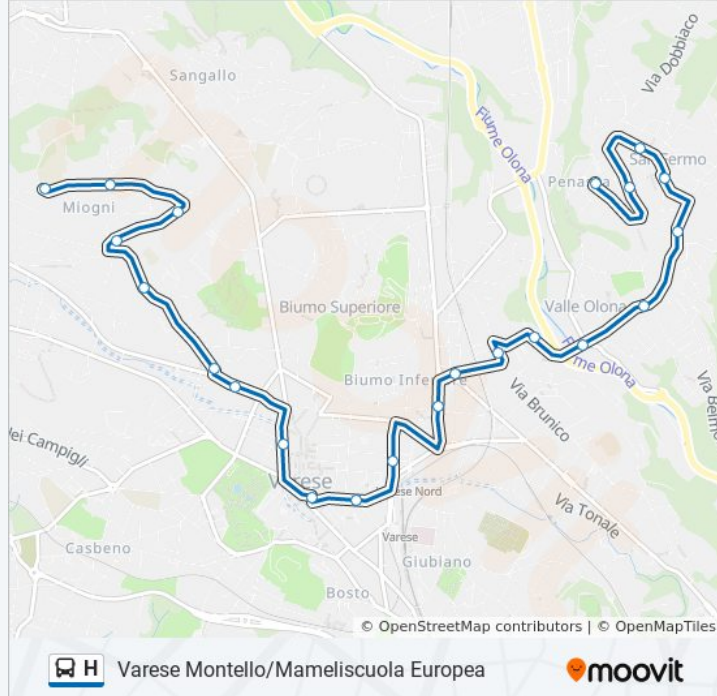

- Varese, Rovereto, S.Fermo
- Varese, Tarvisio Fr. Presolana
- Varese, Tarvisio Fr. Val Di Sole
- Varese, Monfalcone/Bernasconi
- Varese, Pergine 3/Rovereto
- Varese, Brennero 47/Torbole
- Varese, Via Dalmazia/Via Merano
- Varese, Via Dalmazia Fr.36
- Varese, Dalmazia Fr. 18
- Varese, Dalmazia/Turati
- Varese, Carcano 27/Cairolì
- Varese, Milano 15 Fr. Stazione FN
- Varese, V. Veneto 9
- Varese, Moro Fr. Inps
- Varese, Veratti 14/Del Cairo
- Varese, Morandi 12
- Varese, Marzorati 24/Zara
- Varese, Marzorati Fr. Centro Sportivo

Informazioni sulla linea bus H

Direzione: Varese Montello/Mameliscuola Europea

Fermate: 22

Durata del tragitto: 28 min

La linea in sintesi:

Varese, Guercino 37

Guercino 4

Varese, Montello 96/Romans Sur Isere

Varese, Montello/Mameli,Scuola Europea

Direzione: Varese Montello/Mameliscuola Europea

21 fermate

[VISUALIZZA GLI ORARI DELLA LINEA](#)

Varese, Olona,Mulini Grassi

Varese, Buccari Fr. 33

Varese, Valganna 159/Ferraris, Bettole