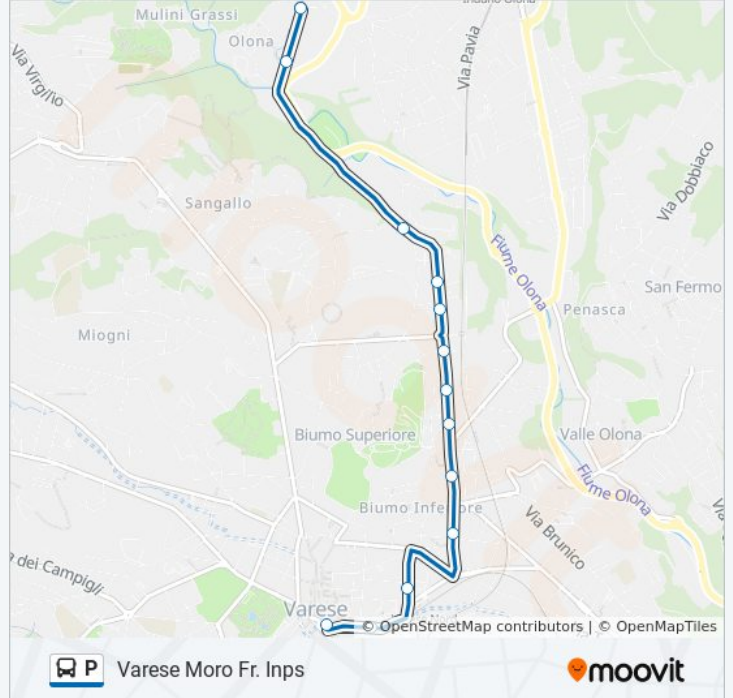

Usa Moovit per trovare le fermate della linea bus P più vicine a te e scoprire quando passerà il prossimo mezzo della linea bus P

Direzione: Varese Moro Fr. Inps

13 fermate

[VISUALIZZA GLI ORARI DELLA LINEA](#)

Informazioni sulla linea bus P

Direzione: Varese Moro Fr. Inps

Fermate: 13

Durata del tragitto: 10 min

La linea in sintesi:

Direzione: Varese Moro/S.Giuseppeinps

14 fermate

[VISUALIZZA GLI ORARI DELLA LINEA](#)