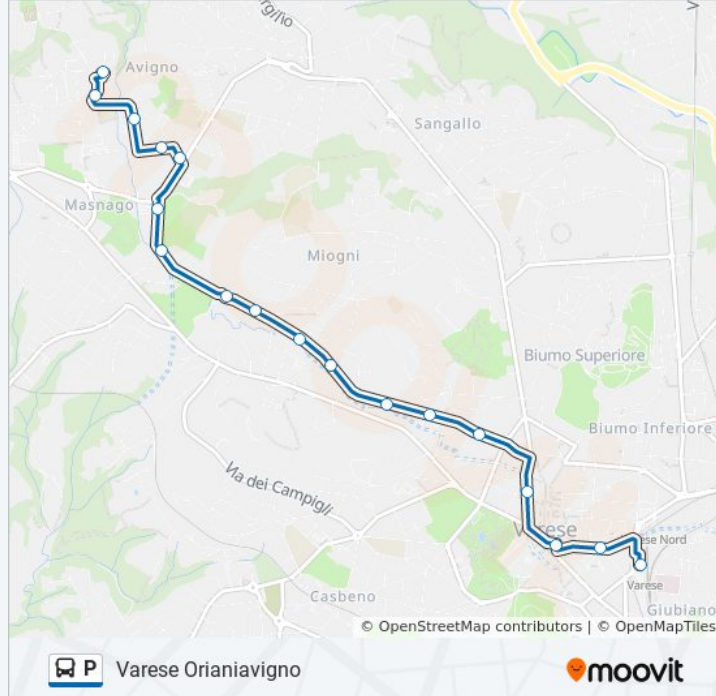

lunedì	05:43 - 06:13
martedì	05:43 - 06:13
mercoledì	05:43 - 06:13
giovedì	Non in Servizio
venerdì	Non in Servizio
sabato	Non in Servizio
domenica	Non in Servizio

Informazioni sulla linea bus P

Direzione: Varese Orianiavigno

Fermate: 18

Durata del tragitto: 13 min

La linea in sintesi:

Varese, Saffi 150/Carrano

Varese, Oriani,Avigno

Direzione: Varese Piattipalaspport

25 fermate

[VISUALIZZA GLI ORARI DELLA LINEA](#)