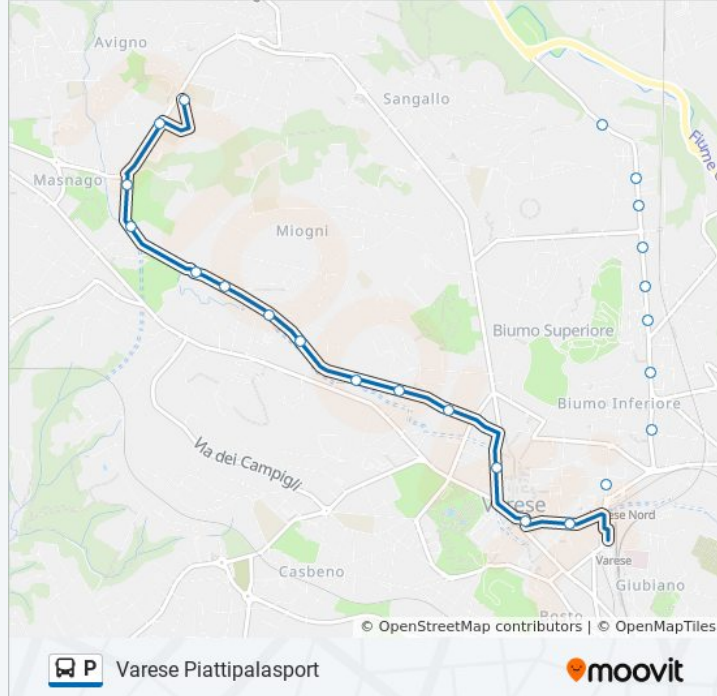

Informazioni sulla linea bus P

Direzione: Varese Piattipalaspport

Fermate: 25

Durata del tragitto: 15 min

La linea in sintesi:

Varese, Crispi 80-82

Varese, Crispi 98 Fr. Oldofredi

Varese, Crispi 130 Fr. Monguelfo

Varese, Crispi 178/Bolchini

Varese, Bolchini Fr. De Gasperi

Varese, Manin,Palasport,Licei Masnago

Varese, Piatti,Palasport

Direzione: Varese S.Stefanovelate

31 fermate

[VISUALIZZA GLI ORARI DELLA LINEA](#)

Varese, Olona,Mulini Grassi