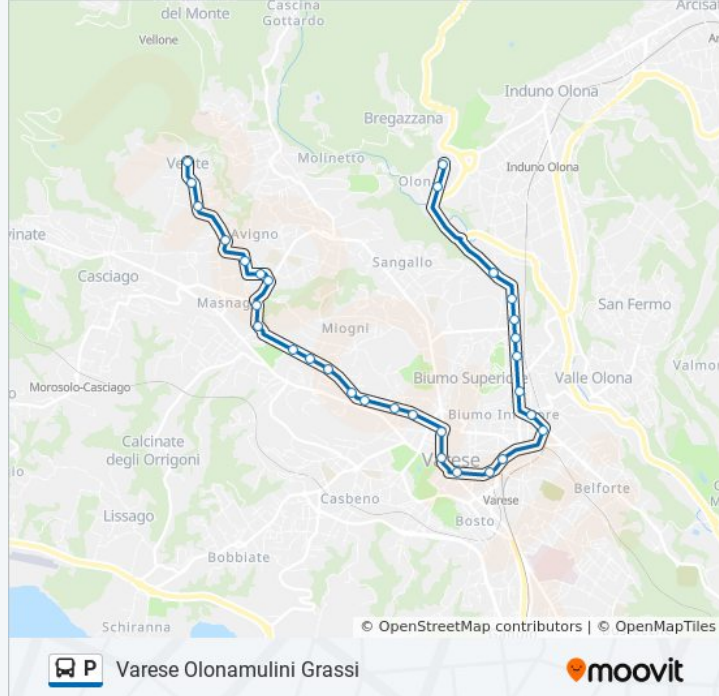

Varese, Valganna Fr. 165, Bettole

Varese, Buccari 33

Varese, Olona,Mulini Grassi

Direzione: Varese Orianiavigno

18 fermate

[VISUALIZZA GLI ORARI DELLA LINEA](#)

Varese, Trieste,Stazione FS

Varese, V. Veneto 9