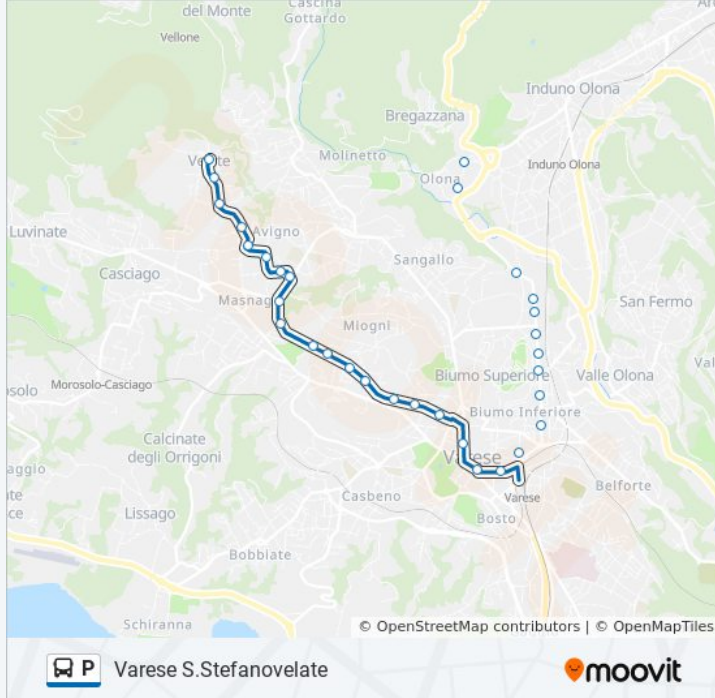

Informazioni sulla linea bus P

Direzione: Varese S.Stefanovelate

Fermate: 31

Durata del tragitto: 30 min

La linea in sintesi:

Varese, Crispi 80-82

Varese, Crispi 98 Fr. Oldofredi

Varese, Crispi 130 Fr. Monguelfo

Varese, Saffi/Po

Varese, S. Stefano, Velate

Direzione: Varese Triestazione FS

17 fermate

[VISUALIZZA GLI ORARI DELLA LINEA](#)

Varese, Oriani, Avigno

Varese, Vellone Fr. 34

Varese, Stadio Fr. 36