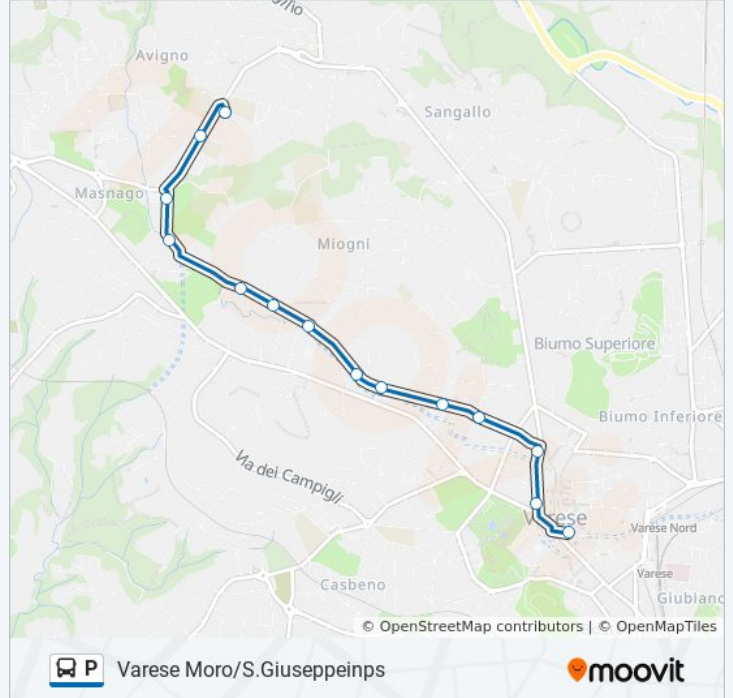

Informazioni sulla linea bus P

Direzione: Varese Moro/S.Giuseppeinps

Fermate: 14

Durata del tragitto: 13 min

La linea in sintesi:

Direzione: Varese Olonamulini Grassi

31 fermate

[VISUALIZZA GLI ORARI DELLA LINEA](#)