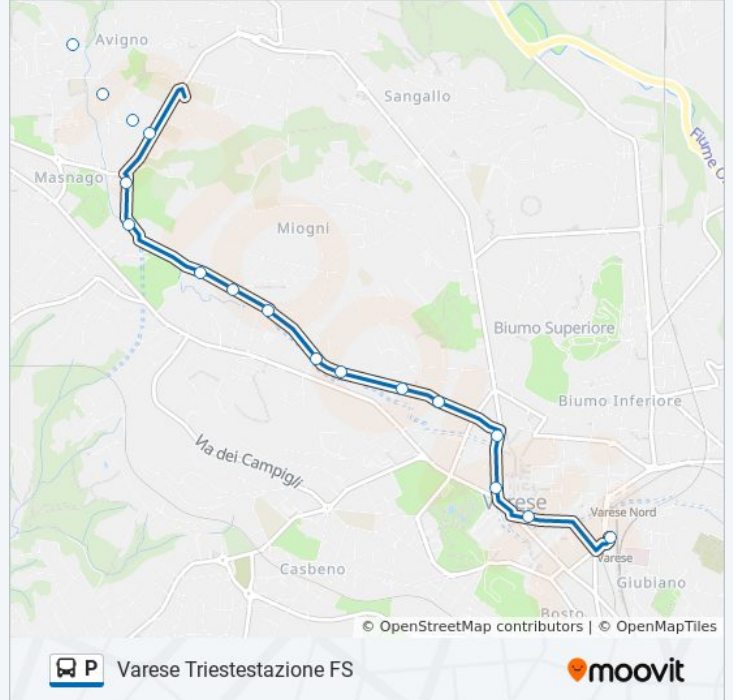

Varese, Crispi/Giovanni XXIII

Varese, Morandi 9

Varese, Veratti Fr. 28/S. Bosco

Varese, Veratti/Sacco

Varese, Moro/S. Giuseppe, Inps

Orari della linea bus P

Orari di partenza verso Varese Triestazione FS:

lunedì	05:30 - 13:05
martedì	05:30 - 13:05
mercoledì	05:30 - 13:05
giovedì	06:30
venerdì	06:30
sabato	06:30
domenica	Non in Servizio

Informazioni sulla linea bus P

Direzione: Varese Triestazione FS

Fermate: 17

Durata del tragitto: 13 min

La linea in sintesi:

Orari, mappe e fermate della linea bus P disponibili in un PDF su moovitapp.com. Usa [App Moovit](#) per ottenere tempi di attesa reali, orari di tutte le altre linee o indicazioni passo-passo per muoverti con i mezzi pubblici a Milano e Lombardia.