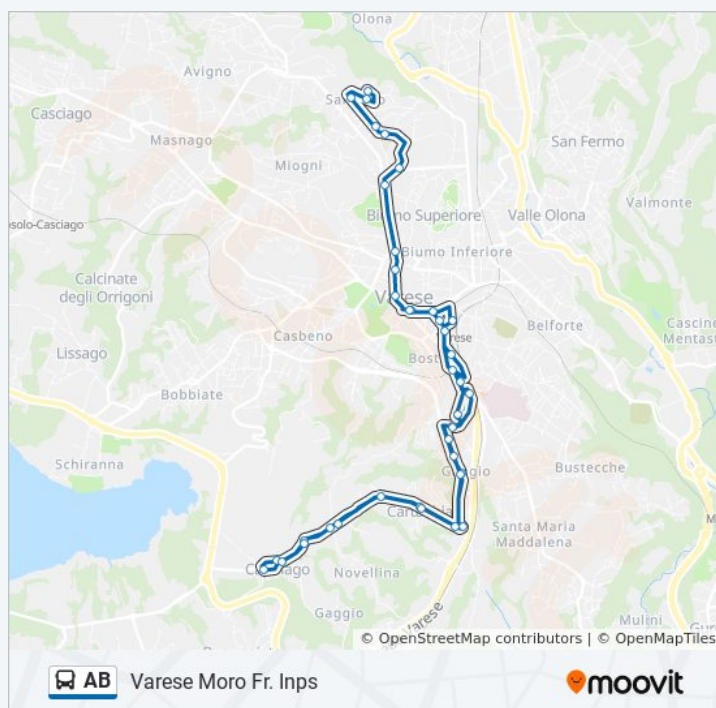

### Informazioni sulla linea bus AB

**Direzione:** Varese Moro Fr. Inps

**Fermate:** 41

**Durata del tragitto:** 43 min

**La linea in sintesi:**

Varese, Europa 95

Varese, Europa 65

Varese, Uberti 6