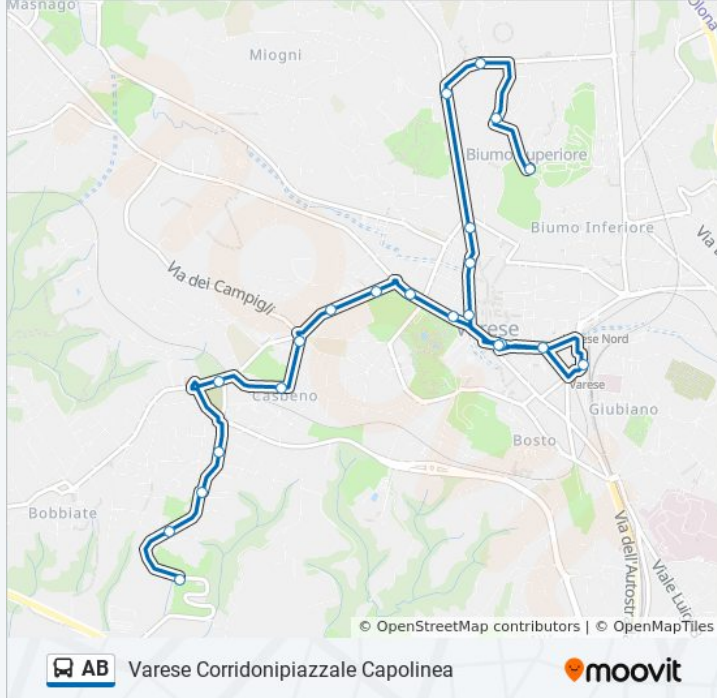

Varese, Corridoni 8/Castellini

Varese, Corridoni 26 Fr. Cantu'

Varese, Corridoni 64/Perla

Varese, Corridoni,Piazzale Capolinea

Direzione: Varese Littabiumo Superiore

48 fermate

[VISUALIZZA GLI ORARI DELLA LINEA](#)

Varese, Borromini/Sangallo

Varese, Sangallo Fr. Bernini

Varese, Bernini 67/Ronchetto Fe'

Varese, Cimabue Fr. Giambellino

Varese, Appiani Fr. 18

Varese, Martiri Della Liberta'/Albani

Varese, Aguggiari/Montello

Varese, Aguggiari 15/Grandi

Varese, Veratti Fr. 28/S. Bosco

Varese, Veratti/Sacco

Varese, Moro/S. Giuseppe,Inps

Varese, Orrigoni 6

Varese, Piave 4

Varese, S.Imerio,Bosto

Varese, Conca D'Oro

Varese, Uberti Fr. 6

Varese, Europa 86, Distributore

Varese, Europa,Chiesa Immacolata

Orari della linea bus AB

Orari di partenza verso Varese Littabiumo Superiore:

lunedì	Non in Servizio
martedì	Non in Servizio
mercoledì	Non in Servizio
giovedì	Non in Servizio
venerdì	Non in Servizio
sabato	Non in Servizio
domenica	06:58 - 18:32

Informazioni sulla linea bus AB

Direzione: Varese Littabiumo Superiore

Fermate: 48

Durata del tragitto: 56 min

La linea in sintesi: