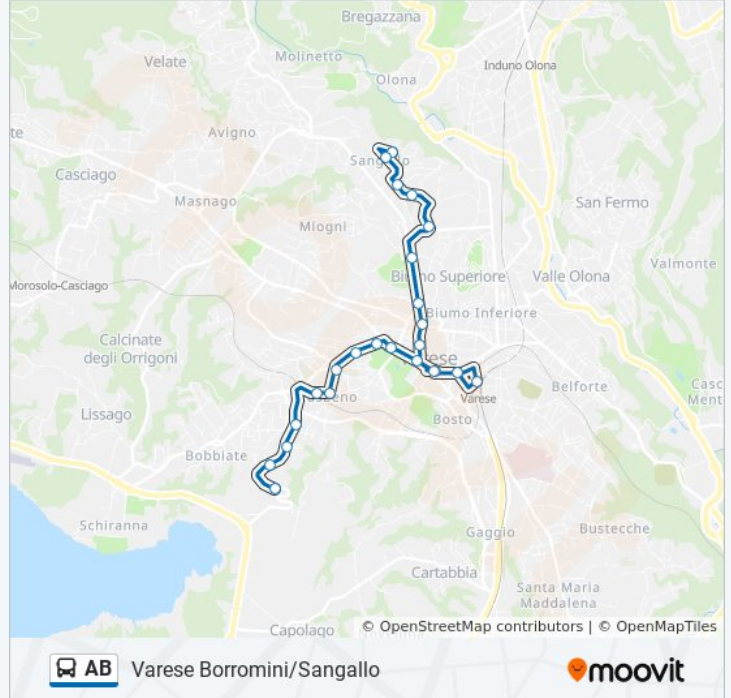

### Informazioni sulla linea bus AB

**Direzione:** Varese Borromini/Sangallo

**Fermate:** 24

**Durata del tragitto:** 21 min

**La linea in sintesi:**

Varese, Cimabue Fr. 39

Varese, Borromini/Bernini

Varese, Borromini/Sangallo

### Direzione: Varese Corridonipiazzale Capolinea

22 fermate

[VISUALIZZA GLI ORARI DELLA LINEA](#)

Varese, Litta, Biumo Superiore

Varese, Isonzo/Castiglioni

Varese, Ippodromo/Martiri Della Liberta'

Varese, Aguggiari/Montello