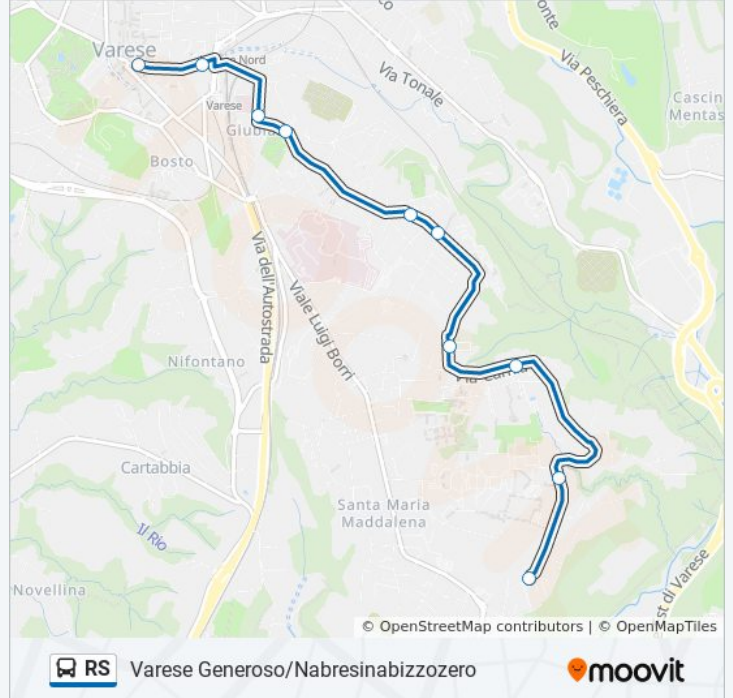

**Direzione: Varese
Generoso/Nabresinabizzozero**

10 fermate

[VISUALIZZA GLI ORARI DELLA LINEA](#)

Varese, Moro/S. Giuseppe,Inps

Varese, Morosini,Stazione FS FN

Varese, Leonardo Da Vinci/Biroldi

Varese, S.Giusto 6

Generoso/Nabresinabizzozero:

lunedì	07:21 - 17:46
martedì	07:21 - 17:46
mercoledì	07:21 - 17:46
giovedì	07:35
venerdì	07:35
sabato	Non in Servizio
domenica	Non in Servizio

Informazioni sulla linea bus RS

Direzione: Varese Generoso/Nabresinabizzozero

Fermate: 10

Durata del tragitto: 16 min

La linea in sintesi:

Direzione: Varese Maninpalasportlicei Masnago

4 fermate

[VISUALIZZA GLI ORARI DELLA LINEA](#)

Varese, Trieste, Stazione FS

Informazioni sulla linea bus RS

Direzione: Varese Maninpalasportlicei Masnago

Fermate: 4

Durata del tragitto: 18 min

La linea in sintesi:

**Direzione: Varese Maspero/Kennedystazione
FS FN**

3 fermate

[VISUALIZZA GLI ORARI DELLA LINEA](#)