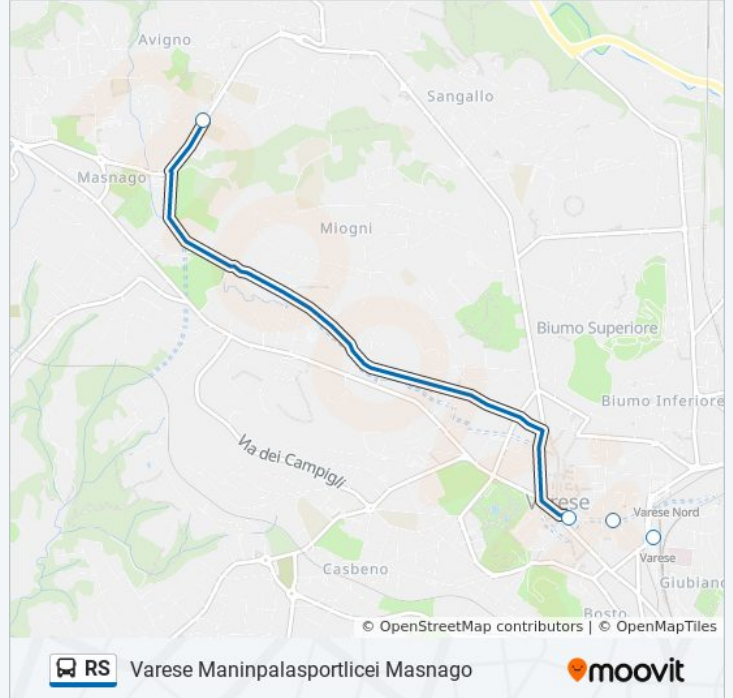

Direzione: Varese Generoso/Nabresinabizzozero

Fermate: 10

Durata del tragitto: 16 min

La linea in sintesi:

Direzione: Varese Maninpalasportlicei Masnago

4 fermate

[VISUALIZZA GLI ORARI DELLA LINEA](#)

Varese, Trieste, Stazione FS

Varese, V. Veneto 9

Varese, Moro Fr. Inps

Varese, Manin, Palasport, Licei Masnago

Orari della linea bus RS

Orari di partenza verso Varese Maninpalasportlicei Masnago:

lunedì	07:25 - 08:20
martedì	07:25 - 08:20
mercoledì	07:25 - 08:20
giovedì	Non in Servizio
venerdì	Non in Servizio
sabato	Non in Servizio
domenica	Non in Servizio

Informazioni sulla linea bus RS

Direzione: Varese Maninpalasportlicei Masnago

Fermate: 4

Durata del tragitto: 18 min

La linea in sintesi:

**Direzione: Varese Maspero/Kennedystazione
FS FN**

3 fermate

[VISUALIZZA GLI ORARI DELLA LINEA](#)

Informazioni sulla linea bus RS

Direzione: Varese Maspero/Kennedystazione FS
FN

Fermate: 3

Durata del tragitto: 12 min

La linea in sintesi:

Direzione: Varese Monte Generoso 71ats

3 fermate

[VISUALIZZA GLI ORARI DELLA LINEA](#)