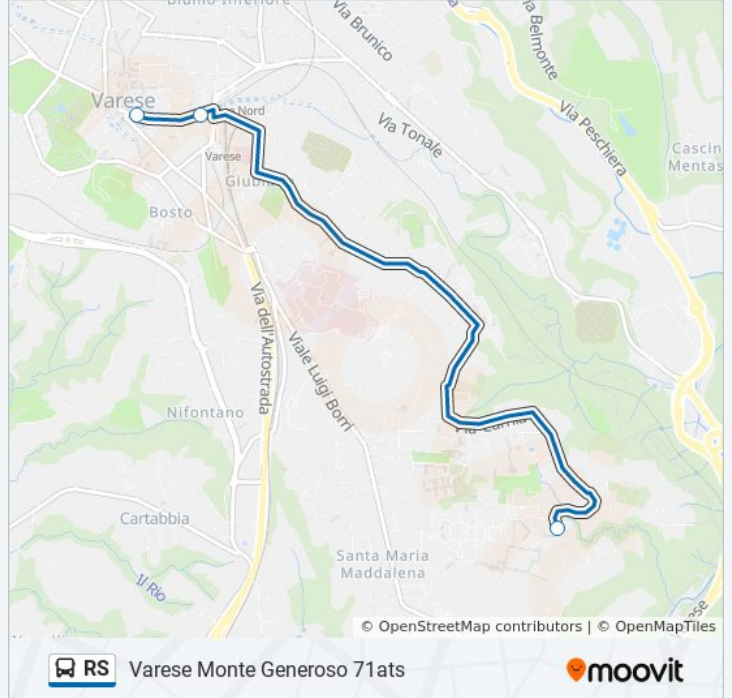

Informazioni sulla linea bus RS

Direzione: Varese Maninpalasportlicei Masnago

Fermate: 4

Durata del tragitto: 18 min

La linea in sintesi:

**Direzione: Varese Maspero/Kennedystazione
FS FN**

3 fermate

[VISUALIZZA GLI ORARI DELLA LINEA](#)

Informazioni sulla linea bus RS

Direzione: Varese Maspero/Kennedystazione FS
FN

Fermate: 3

Durata del tragitto: 12 min

La linea in sintesi:

Direzione: Varese Monte Generoso 71ats

3 fermate

[VISUALIZZA GLI ORARI DELLA LINEA](#)

Varese, Moro/S. Giuseppe, Inps

Varese, Morosini, Stazione FS FN

Varese, Monte Generoso 71, Ats

Orari della linea bus RS

Orari di partenza verso Varese Monte Generoso 71ats:

lunedì	07:40 - 07:55
martedì	07:40 - 07:55
mercoledì	07:40 - 07:55
giovedì	07:55
venerdì	07:55
sabato	Non in Servizio
domenica	Non in Servizio

Informazioni sulla linea bus RS

Direzione: Varese Monte Generoso 71ats

Fermate: 3

Durata del tragitto: 11 min

La linea in sintesi:

Direzione: Varese Moro Fr. Inps

17 fermate

[VISUALIZZA GLI ORARI DELLA LINEA](#)