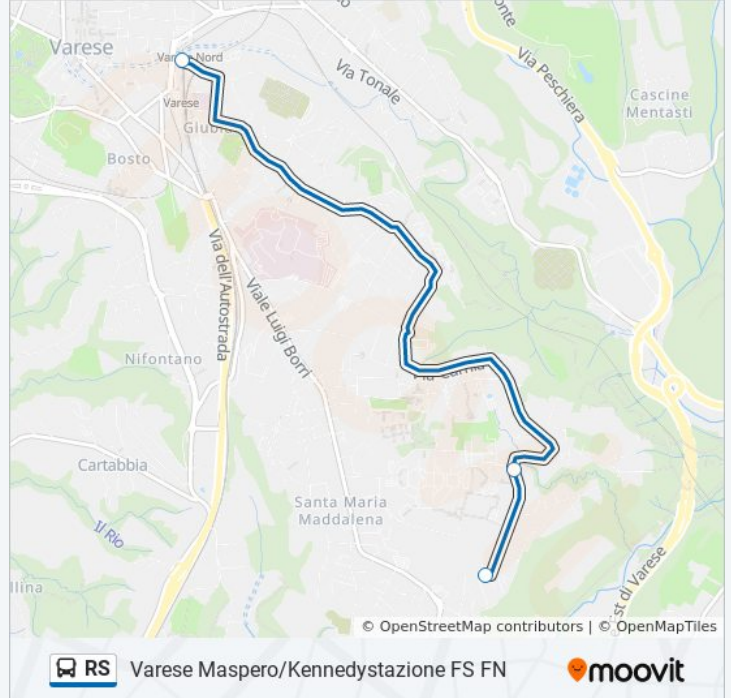

Informazioni sulla linea bus RS

Direzione: Varese Maninpalasportlicei Masnago

Fermate: 4

Durata del tragitto: 18 min

La linea in sintesi:

**Direzione: Varese Maspero/Kennedystazione
FS FN**

3 fermate

[VISUALIZZA GLI ORARI DELLA LINEA](#)

Varese, Generoso/Nabresina,Bizzozero

Varese, Monte Generoso 84 Fr. Ats

Varese, Maspero/Kennedy,Stazione FS FN

Orari della linea bus RS

Orari di partenza verso Varese
Maspero/Kennedystazione FS FN:

lunedì	13:13 - 14:13
martedì	13:13 - 14:13
mercoledì	13:13 - 14:13
giovedì	14:13
venerdì	14:13
sabato	Non in Servizio
domenica	Non in Servizio

Informazioni sulla linea bus RS

Direzione: Varese Maspero/Kennedystazione FS
FN

Fermate: 3

Durata del tragitto: 12 min

La linea in sintesi:

Direzione: Varese Monte Generoso 71ats

3 fermate

[VISUALIZZA GLI ORARI DELLA LINEA](#)

Informazioni sulla linea bus RS

Direzione: Varese Monte Generoso 71ats

Fermate: 3

Durata del tragitto: 11 min

La linea in sintesi:

Direzione: Varese Moro Fr. Inps

17 fermate

[VISUALIZZA GLI ORARI DELLA LINEA](#)