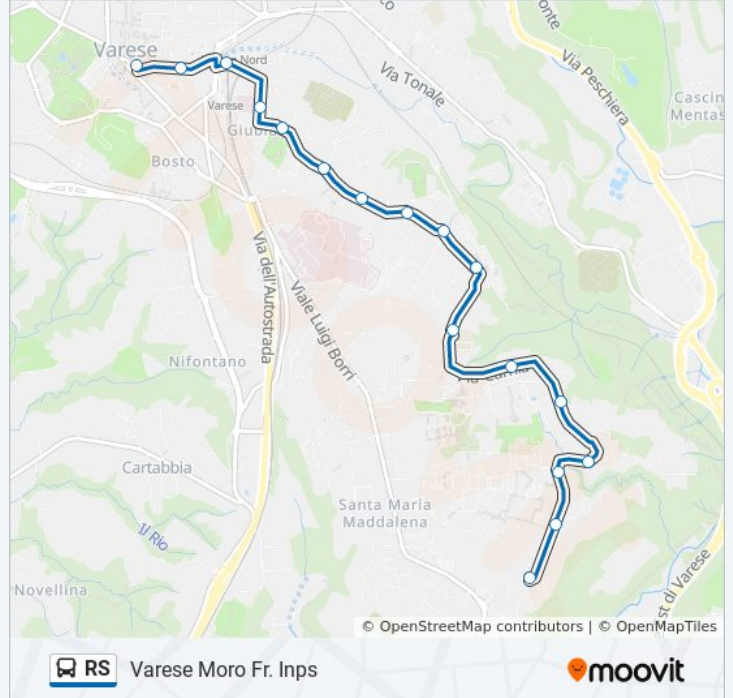

Informazioni sulla linea bus RS

Direzione: Varese Monte Generoso 71ats

Fermate: 3

Durata del tragitto: 11 min

La linea in sintesi:

Direzione: Varese Moro Fr. Inps

17 fermate

[VISUALIZZA GLI ORARI DELLA LINEA](#)

Varese, V. Veneto 9

Varese, Moro Fr. Inps

Orari della linea bus RS

Orari di partenza verso Varese Moro Fr. Inps:

lunedì	08:24 - 21:09
martedì	08:24 - 21:09
mercoledì	08:24 - 21:09
giovedì	Non in Servizio
venerdì	Non in Servizio
sabato	Non in Servizio
domenica	Non in Servizio

Informazioni sulla linea bus RS

Direzione: Varese Moro Fr. Inps

Fermate: 17

Durata del tragitto: 16 min

La linea in sintesi:

Direzione: Varese Triestestazione FS

8 fermate

[VISUALIZZA GLI ORARI DELLA LINEA](#)