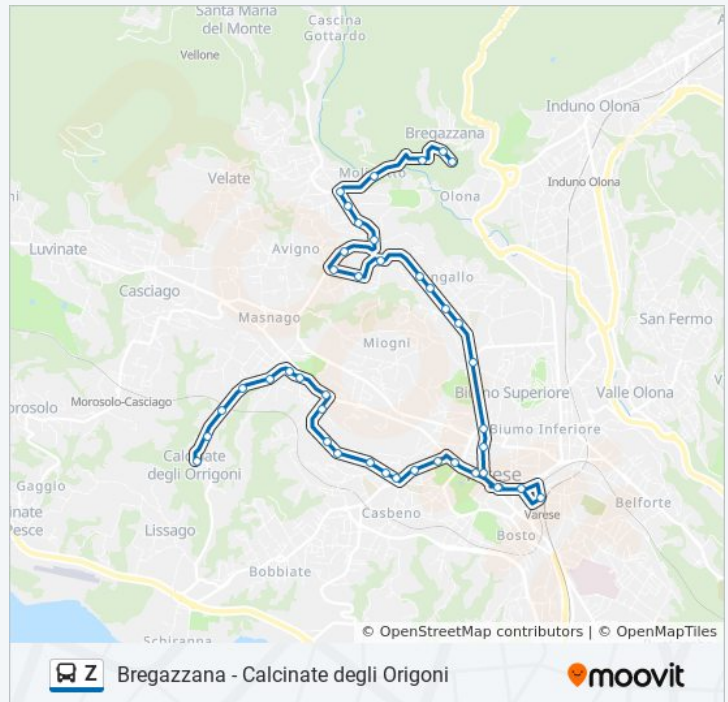

Varese, Virgilio/Milite Ignoto

Varese, Manin 81

Orari della linea bus Z

Orari di partenza verso Varese Pesacalcinate Degli Origoni:

| | |
|-----------|-----------------|
| lunedì | 06:30 - 19:50 |
| martedì | 06:30 - 19:50 |
| mercoledì | 06:30 - 19:50 |
| giovedì | 06:30 - 19:50 |
| venerdì | 06:30 - 19:50 |
| sabato | 06:30 - 19:50 |
| domenica | Non in Servizio |

Informazioni sulla linea bus Z

Direzione: Varese Pesacalcinate Degli Origoni

Fermate: 42

Durata del tragitto: 39 min

La linea in sintesi:

Varese, Sorrisole/Manin

Varese, Sorrisole 39

Varese, Poligono 17/Colle