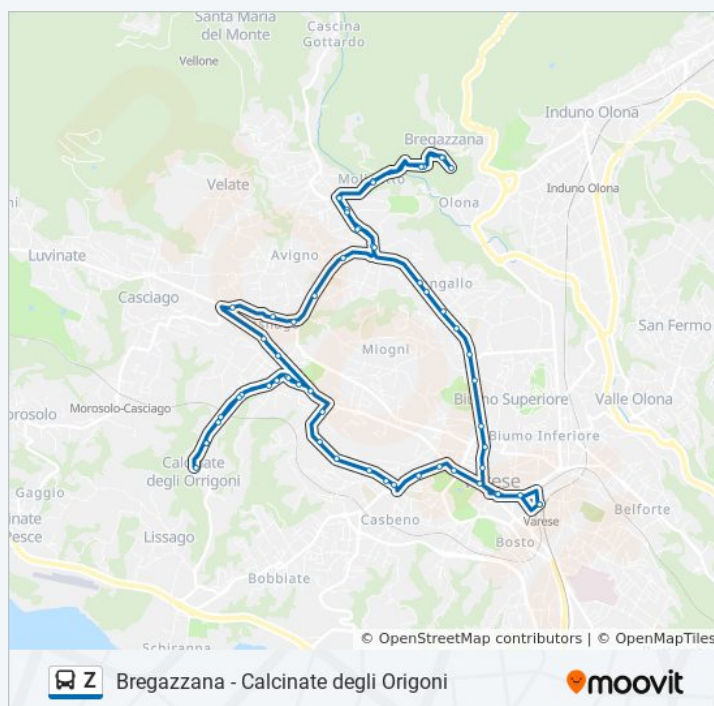

Informazioni sulla linea bus Z

Direzione: Varese Triestestazione FS

Fermate: 58

Durata del tragitto: 50 min

La linea in sintesi:

Varese, Bolchini Fr. De Gasperi, Masnago

Varese, Borghi/Alesini

Varese, Caracciolo 55 Fr. Saffi