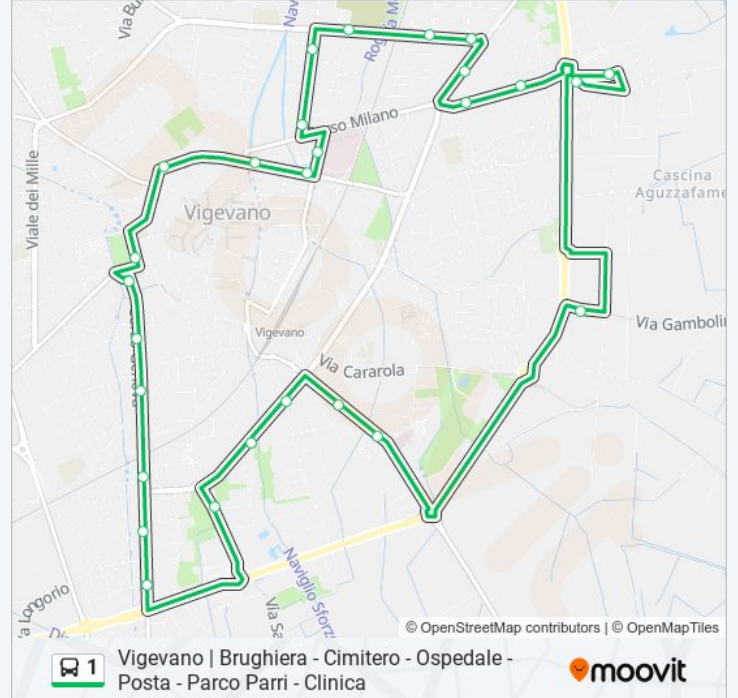

Vigevano | Brughiera - Cimitero - Ospedale - Posta - Parco Parri - Clinica

Scarica L'App

La linea 1 (Vigevano | Brughiera - Cimitero - Ospedale - Posta - Parco Parri - Clinica) ha 2 percorsi. Durante la settimana è operativa:

(1) Lombardia Liguria: 16:12(2) Pavia Beato Matteo: 08:35 - 18:05

Usa Moovit per trovare le fermate della linea 1 più vicine a te e scoprire quando passerà il prossimo mezzo della linea 1

Direzione: Lombardia Liguria

Direzione: Lombardia Liguria

Fermate: 28

Durata del tragitto: 48 min

La linea in sintesi:

Brodolini Brigate Partigiani

Brodolini Berceda

Pavia Butti

Pavia Beato Matteo

Gambolina

Italia Chiesa Cristo Re

Lombardia Liguria

Direzione: Pavia Beato Matteo

25 fermate

[VISUALIZZA GLI ORARI DELLA LINEA](#)

Lombardia Liguria

San Giovanni Abruzzi