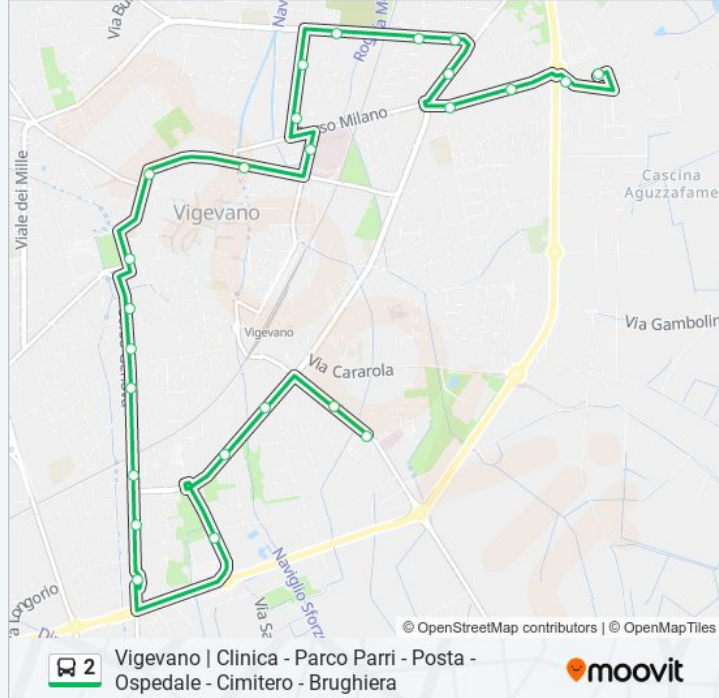

Vigevano | Clinica - Parco Parri - Posta - Ospedale - Cimitero - Brughiera

Scarica L'App

La linea 2 Vigevano | Clinica - Parco Parri - Posta - Ospedale - Cimitero - Brughiera ha una destinazione. Durante la settimana è operativa:

(1) Lombardia Liguria: 07:52

Usa Moovit per trovare le fermate della linea 2 più vicine a te e scoprire quando passerà il prossimo mezzo della linea 2

Direzione: Lombardia Liguria

25 fermate

[VISUALIZZA GLI ORARI DELLA LINEA](#)

Informazioni sulla linea 2

Direzione: Lombardia Liguria

Fermate: 25

Durata del tragitto: 31 min

La linea in sintesi:

San Giovanni Libertà

San Giovanni Umbria

Italia Chiesa Cristo Re

Lombardia Liguria

Orari, mappe e fermate della linea 2 disponibili in un PDF su moovitapp.com. Usa [App Moovit](#) per ottenere tempi di attesa reali, orari di tutte le altre linee o indicazioni passo-passo per muoverti con i mezzi pubblici a Milano e Lombardia.