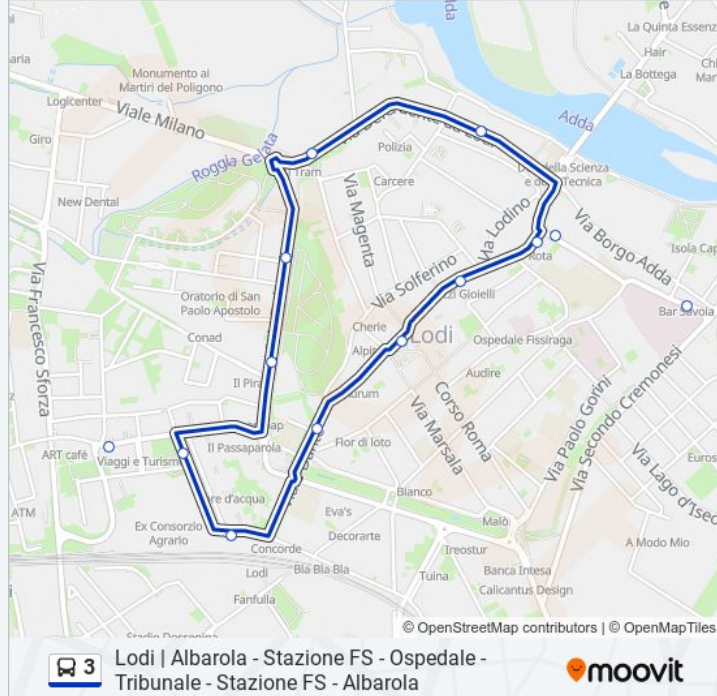

Usa Moovit per trovare le fermate della linea 3 più vicine a te e scoprire quando passerà il prossimo mezzo della linea 3

Direzione: P.le Della Stazione

27 fermate

[VISUALIZZA GLI ORARI DELLA LINEA](#)

Maestri Del Lavoro (Centro Commerciale)

Informazioni sulla linea 3**Direzione:** P.le Della Stazione**Fermate:** 27**Durata del tragitto:** 17 min**La linea in sintesi:**

Lodi - Via San Giacomo (Carabinieri)

Defendente, 32

Defendente, 68 (Questura)

Dalmazia Via D'Azeglio

V.le Dalmazia, 11 (Inail)

Anelli, 2

P.le Della Stazione

Direzione: P.le Della Stazione - Via Maestri del Lavoro

38 fermate

[VISUALIZZA GLI ORARI DELLA LINEA](#)

Maestri Del Lavoro (Centro Commerciale)

Informazioni sulla linea 3

Direzione: P.le Della Stazione - Via Maestri del Lavoro

Fermate: 38

Durata del tragitto: 50 min

La linea in sintesi:

C.so Adda, 62

L.go Donatori Del Sangue (Ospedale)

Lodi - Via San Giacomo (Carabinieri)