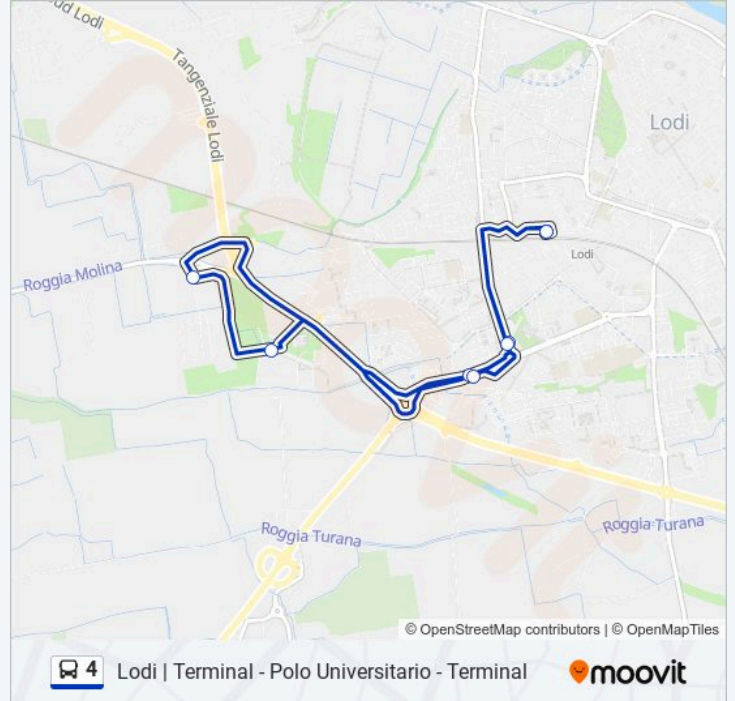

Usa Moovit per trovare le fermate della linea 4 più vicine a te e scoprire quando passerà il prossimo mezzo della linea 4

Direzione: LODI Polo Universitario - Terminal

8 fermate

[VISUALIZZA GLI ORARI DELLA LINEA](#)

Lodi - Terminal, Stallo 1

Lodi - P.za Omegna

Lodi - V.le Europa Via Marescalca

Lodi - P.le Università

Lodi - Parco Tecnologico

Lodi - V.le Europa Via Marescalca

Lodi - P.za Omegna

Lodi - Terminal, Stallo 1

Orari della linea 4

Orari di partenza verso LODI Polo Universitario - Terminal:

lunedì	08:00 - 17:20
martedì	08:00 - 17:20
mercoledì	08:00 - 17:20
giovedì	08:00 - 17:20
venerdì	08:00 - 17:20
sabato	08:00 - 17:20
domenica	Non in Servizio

Informazioni sulla linea 4

Direzione: LODI Polo Universitario - Terminal

Fermate: 8

Durata del tragitto: 17 min

La linea in sintesi:

Orari, mappe e fermate della linea 4 disponibili in un PDF su moovitapp.com. Usa App Moovit per ottenere tempi di attesa reali, orari di tutte le altre linee o indicazioni passo-passo per muoverti con i mezzi pubblici a Milano e Lombardia.