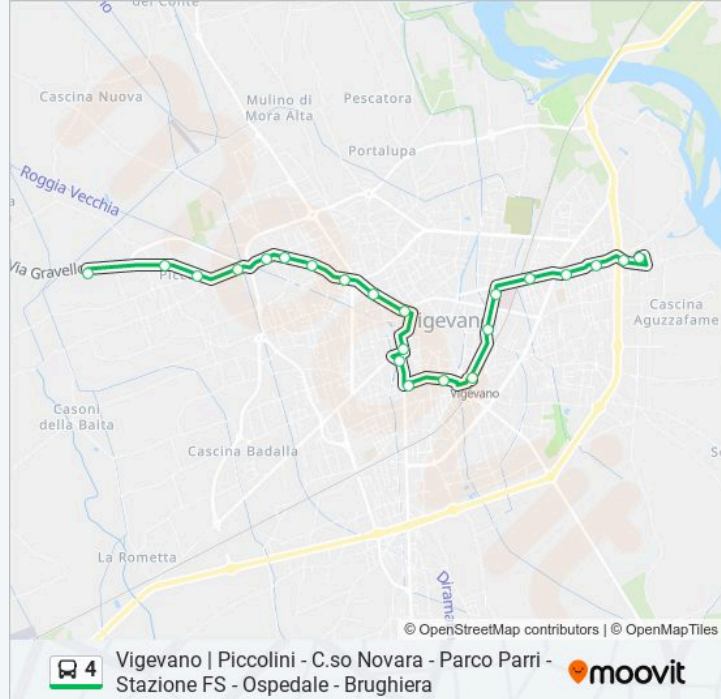

## Vigevano | Piccolini - C.so Novara - Parco Parri - Stazione FS - Ospedale - Brughiera

Scarica L'App

La linea 4 Vigevano | Piccolini - C.so Novara - Parco Parri - Stazione FS - Ospedale - Brughiera ha una destinazione.

### Direzione: Lombardia Liguria

22 fermate

[VISUALIZZA GLI ORARI DELLA LINEA](#)

Piccolini Gravellona Carcere  
Piccolini Gravellona Civ 170  
Vigevano - Piccolini - Gravel./Cilavegna  
Piccolini Gravellona Cimitero  
Gravellona Cirip  
Gravellona Bolivia  
Gravellona Botto  
Vigevano - Gravellona/Varese  
Novara Convento  
Novara Chiesa Di San Bernardo  
Garibaldi Parco Parri  
Genova Volta  
Vigevano - Rossini/Genova  
Vigevano - Del Carmine/Erba  
Vigevano FS > Interscambio R Rv Re  
Leonardo Da Vinci Sardegna  
Leonardo Da Vinci Pronto Soccorso  
Milano Montello  
San Giovanni Libertà  
San Giovanni Umbria

### Orari della linea 4

Orari di partenza verso Lombardia Liguria:

lunedì	07:33 - 17:13
martedì	07:33
mercoledì	Non in Servizio
giovedì	Non in Servizio
venerdì	07:33
sabato	Non in Servizio
domenica	09:13 - 17:13

### Informazioni sulla linea 4

**Direzione:** Lombardia Liguria

**Fermate:** 22

**Durata del tragitto:** 30 min

**La linea in sintesi:**

Italia Chiesa Cristo Re

Lombardia Liguria

Orari, mappe e fermate della linea 4 disponibili in un PDF su [moovitapp.com](https://moovitapp.com). Usa App Moovit per ottenere tempi di attesa reali, orari di tutte le altre linee o indicazioni passo-passo per muoverti con i mezzi pubblici a Milano e Lombardia.