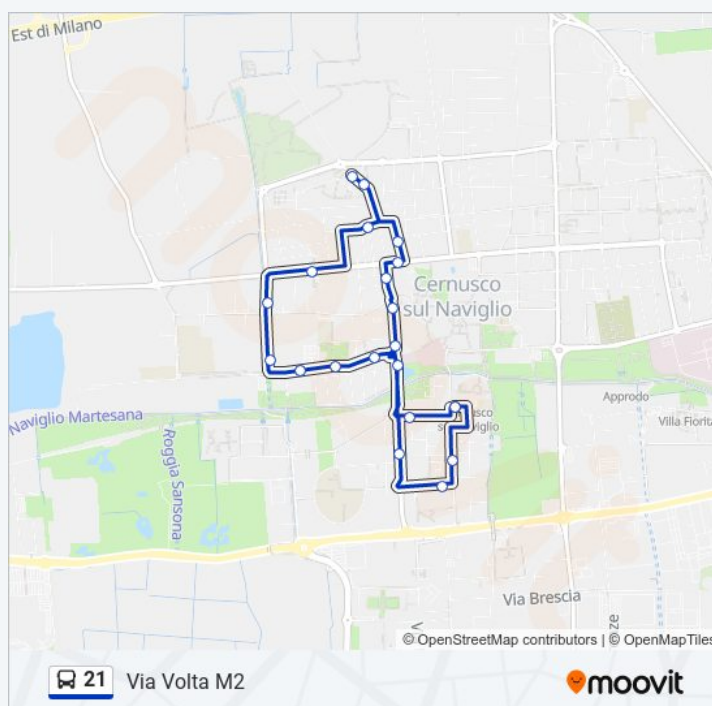

Via Volta M2

Scarica L'App

La linea 21 Via Volta M2 ha una destinazione. Durante la settimana è operativa:

(1) Via Volta M2: 06:50 - 19:30

Usa Moovit per trovare le fermate della linea 21 più vicine a te e scoprire quando passerà il prossimo mezzo della linea 21

Direzione: Via Volta M2

21 fermate

[VISUALIZZA GLI ORARI DELLA LINEA](#)

- Via Volta M2
- Via Milano, 22
- Cernusco Sul Naviglio Risorgimento/Uboldo
- Via Buonarroti, 16
- Via Buonarroti, 25
- Via Buonarroti, 32
- Via Fontanile, 2
- Via Fontanile, 12
- Via Vespucci, 30
- Via Visconti, 30/B
- Via Ambrosoli
- Via Ambrosoli
- Via Pascoli, 9
- Via Colombo, 3
- Via Oberdan, 9
- Via Da Vinci, 14
- Via Da Vinci Via Uboldo
- Via Da Vinci, 60
- Cernusco Sul Naviglio S.Francesco
- Viale Assunta, 59
- Via Volta M2

Orari della linea 21

Orari di partenza verso Via Volta M2:

lunedì	06:50 - 19:30
martedì	06:50 - 19:30
mercoledì	06:50 - 19:30
giovedì	06:50 - 19:30
venerdì	06:50 - 19:30
sabato	Non in Servizio
domenica	Non in Servizio

Informazioni sulla linea 21

Direzione: Via Volta M2

Fermate: 21

Durata del tragitto: 23 min

La linea in sintesi:

Orari, mappe e fermate della linea 21 disponibili in un PDF su moovitapp.com. Usa [App Moovit](#) per ottenere tempi di attesa reali, orari di tutte le altre linee o indicazioni passo-passo per muoverti con i mezzi pubblici a Milano e Lombardia.