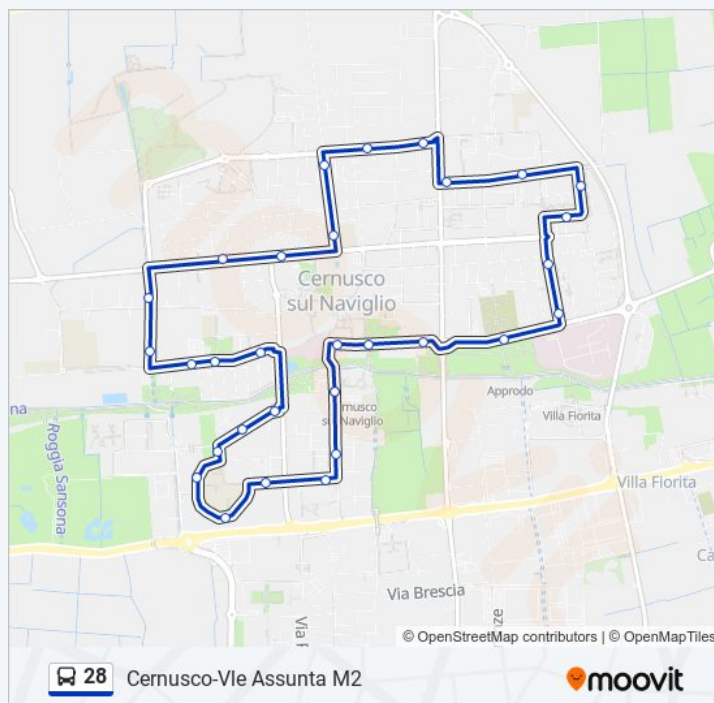

Via Pavese N.3

Via Pavese Fr. N.15

Via Negri N.6

Cernusco-Via Stampa 10

Via Boccaccio Fr N.18

Via Boccaccio/Verdi

Via Fiume/Pasubio

Via Fiume/Cadore

Via Buonarroti N.5

Orari della linea 28

Orari di partenza verso Cernusco-Vle Assunta M2:

lunedì	Non in Servizio
martedì	Non in Servizio
mercoledì	09:00
giovedì	Non in Servizio
venerdì	Non in Servizio
sabato	Non in Servizio
domenica	Non in Servizio

Informazioni sulla linea 28

Direzione: Cernusco-Vle Assunta M2

Fermate: 31

Durata del tragitto: 30 min

La linea in sintesi:

Via S.Rocco

Via Don Sturzo N.6

Via S.Ambrogio

Informazioni sulla linea 28

Direzione: Via Volta M2

Fermate: 33

Durata del tragitto: 25 min

La linea in sintesi:

Via Pavese N.6

Via Cavour N.22

Villaggio S.G. Di Dio