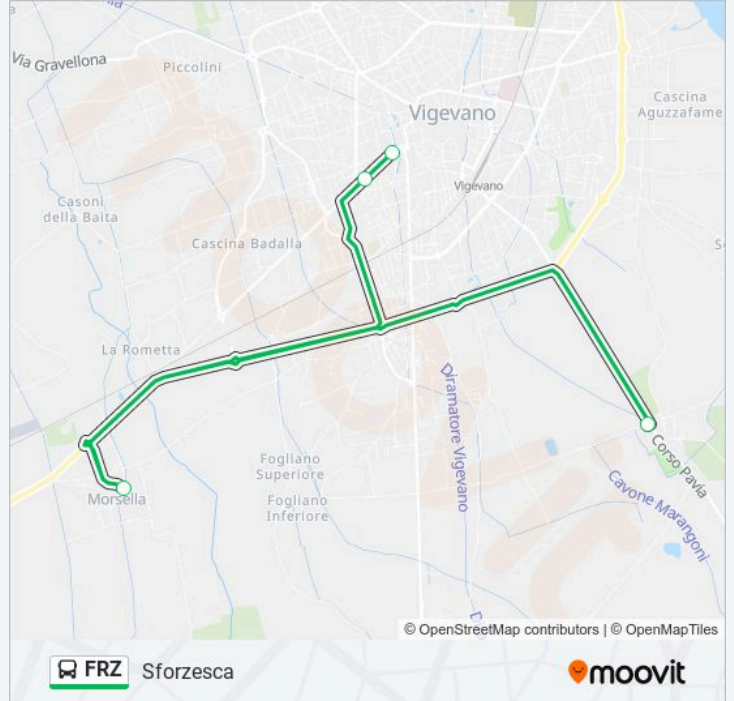

Sforzesca

Scarica L'App

La linea FRZ (Sforzesca) ha 2 percorsi. Durante la settimana è operativa:

(1) Sforzesca: 11:30(2) Torino Chiesa Pompei: 08:40

Usa Moovit per trovare le fermate della linea FRZ più vicine a te e scoprire quando passerà il prossimo mezzo della linea FRZ

Direzione: Sforzesca

4 fermate

[VISUALIZZA GLI ORARI DELLA LINEA](#)

Torino Chiesa Pompei

Torino Chiesa Fatima

Morsella Tobagi

Sforzesca

Orari della linea FRZ

Direzione: Sforzesca

Fermate: 4

Durata del tragitto: 15 min

La linea in sintesi:

Direzione: Torino Chiesa Pompei

4 fermate

[VISUALIZZA GLI ORARI DELLA LINEA](#)

Sforzesca

Informazioni sulla linea FRZ

Direzione: Torino Chiesa Pompei

Fermate: 4

Durata del tragitto: 19 min

La linea in sintesi:

Orari, mappe e fermate della linea FRZ disponibili in un PDF su moovitapp.com. Usa App Moovit per ottenere tempi di attesa reali, orari di tutte le altre linee o indicazioni passo-passo per muoverti con i mezzi pubblici a Milano e Lombardia.