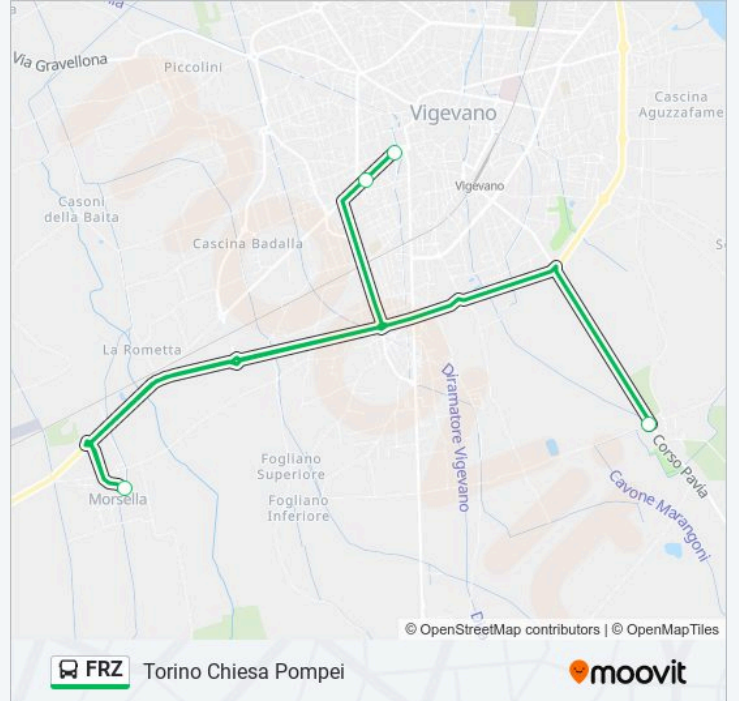

Direzione: Sforzesca

4 fermate

[VISUALIZZA GLI ORARI DELLA LINEA](#)

Torino Chiesa Pompei

Torino Chiesa Fatima

Morsella Tobagi

Sforzesca

Orari della linea FRZ

Direzione: Sforzesca

Fermate: 4

Durata del tragitto: 15 min

La linea in sintesi:

Direzione: Torino Chiesa Pompei

4 fermate

[VISUALIZZA GLI ORARI DELLA LINEA](#)

Sforzesca

Morsella Tobagi

Torino Chiesa Fatima

Torino Chiesa Pompei

Orari della linea FRZ

Orari di partenza verso Torino Chiesa Pompei:

lunedì	Non in Servizio
martedì	Non in Servizio
mercoledì	08:40
giovedì	Non in Servizio
venerdì	Non in Servizio
sabato	08:40
domenica	Non in Servizio

Informazioni sulla linea FRZ

Direzione: Torino Chiesa Pompei

Fermate: 4

Durata del tragitto: 19 min

La linea in sintesi:

Orari, mappe e fermate della linea FRZ disponibili in un PDF su moovitapp.com. Usa App Moovit per ottenere tempi di attesa reali, orari di tutte le altre linee o indicazioni passo-passo per muoverti con i mezzi pubblici a Milano e Lombardia.