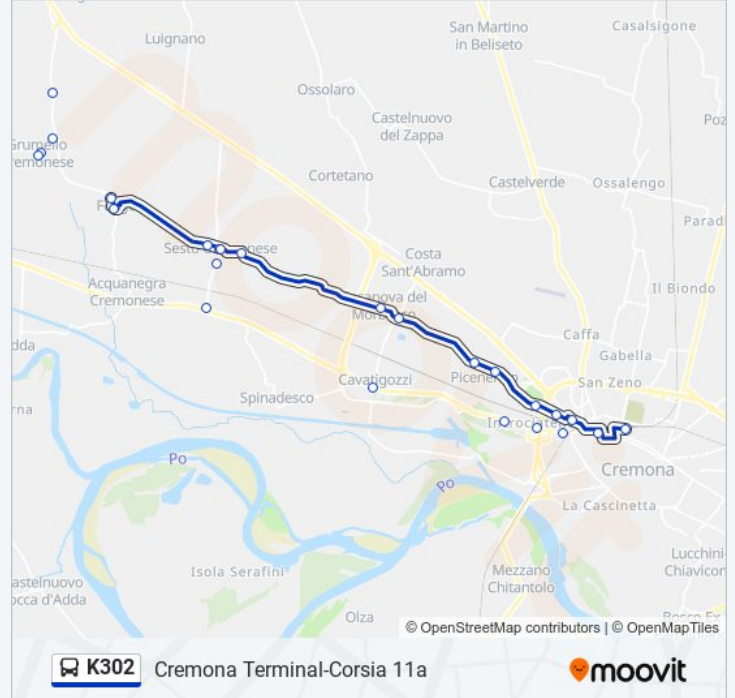

### Informazioni sulla linea K302

**Direzione:** Acquanegra Cr-Fengo-Via Grumello 38

**Fermate:** 13

**Durata del tragitto:** 20 min

**La linea in sintesi:**

Sesto Ed Uniti-Via Roma/Fr P.zza Garibaldi

Sesto Ed Uniti-Via Marconi 56

Sesto De Uniti-Casanova-Via Cremona 2

Sesto Ed Uniti-Casanova-Via Piconengo 12

Cremona-Piconengo-Via Sesto 80

Cremona, Piconengo, Via Sesto

### Informazioni sulla linea K302

**Direzione:** Cremona Terminal-Corsia 11a

**Fermate:** 22

**Durata del tragitto:** 38 min

**La linea in sintesi:**

Cremona - Via Sesto 46 (Fr Parcheggio Ipercoop)

Cremona-Via Sesto 30

Cremona-Via Castelleone 20a

Cremona Terminal (Corsia 11)

**Direzione: Grumello Cr.-Via E.Fermi 35**

14 fermate

[VISUALIZZA GLI ORARI DELLA LINEA](#)

Cremona Terminal (Corsia 11)

Cremona-Via Castelleone 18

Cremona, Via Sesto, Piazza Ragazzi 99