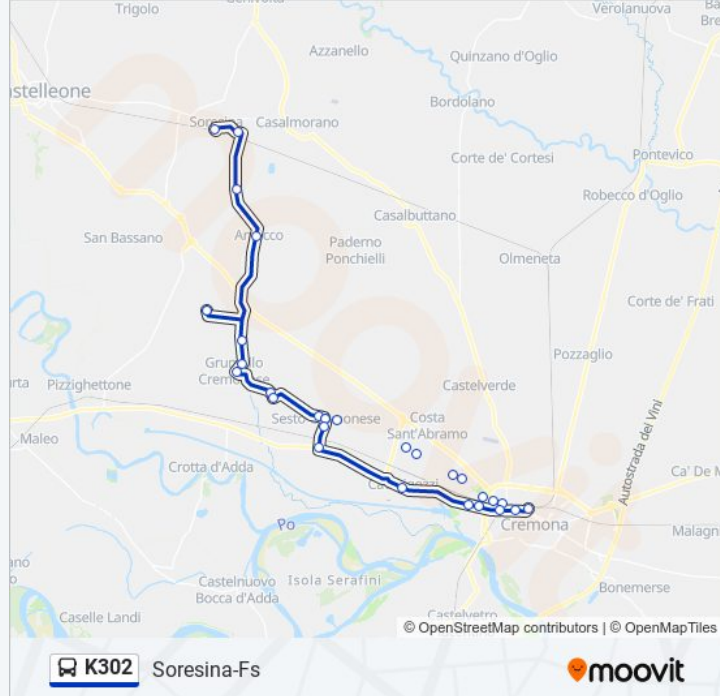

Annico-Via Cesare Battisti Fr 7

Annico-Grontorto-Sp 47 Bivio

Soresina, Ospedale

Soresina, P.za Della Repubblica

Orari, mappe e fermate della linea K302 disponibili in un PDF su moovitapp.com. Usa [App Moovit](https://moovitapp.com) per ottenere tempi di attesa reali, orari di tutte le altre linee o indicazioni passo-passo per muoverti con i mezzi pubblici a Milano e Lombardia.

[Scopri Moovit](#) • [Soluzioni MaaS](#) • [Paesi disponibili](#) • [Mooviter Community](#)

© 2024 Moovit - Tutti i diritti riservati

Controlla gli orari di arrivo in tempo reale