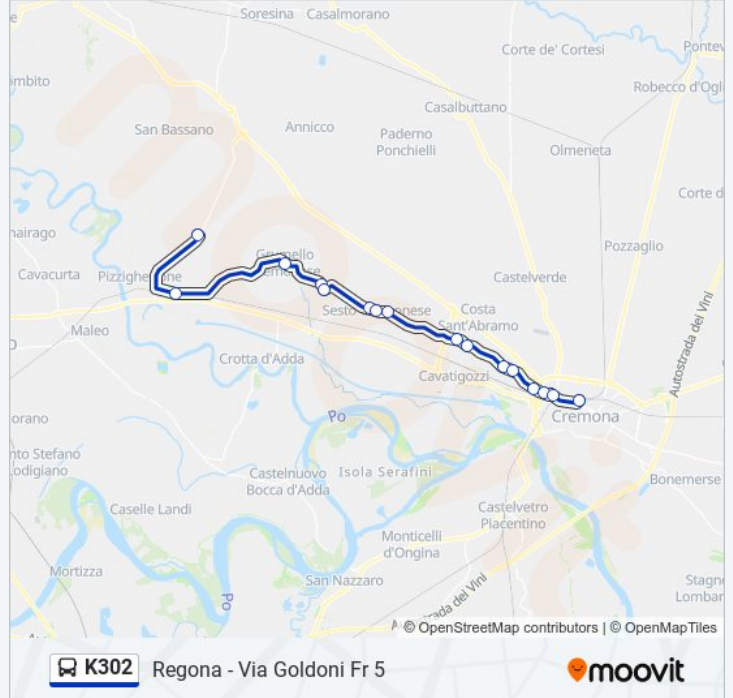

### Direzione: Regona - Via Goldoni Fr 5

16 fermate

[VISUALIZZA GLI ORARI DELLA LINEA](#)

- Cremona Terminal (Corsia 11)
- Cremona-Via Castelleone 18
- Cremona, Via Sesto, Piazza Ragazzi 99
- Cremona - Via Sesto Fr 46 (Parcheggio Ipercoop)
- Cremona, Via Sesto, 53 Picenengo
- Cremona-Picenengo-Via Sesto Fr 80
- Casanova D.M - Via Picenengo Fr 12
- Sesto De Uniti-Casanova-Via Cremona Fr 2
- Sesto Ed Uniti-Via Marconi Fr 56
- Sesto Ed Uniti-Via Roma/P.Zza Garibaldi
- Sesto Ed Uniti-Via Manzoni Fr 51
- Acquanegra Cr-Fengo-Via Grumello Fr 1
- Acquanegra Cr-Fengo-Via Grumello 38
- Grumello Cr.-P.Zza Caduti 10
- Pizzighettone (Roggione) - Via Cremona, 102
- Regona - Via Goldoni, 5

### Informazioni sulla linea K302

**Direzione:** Regona - Via Goldoni Fr 5

**Fermate:** 16

**Durata del tragitto:** 35 min

**La linea in sintesi:**