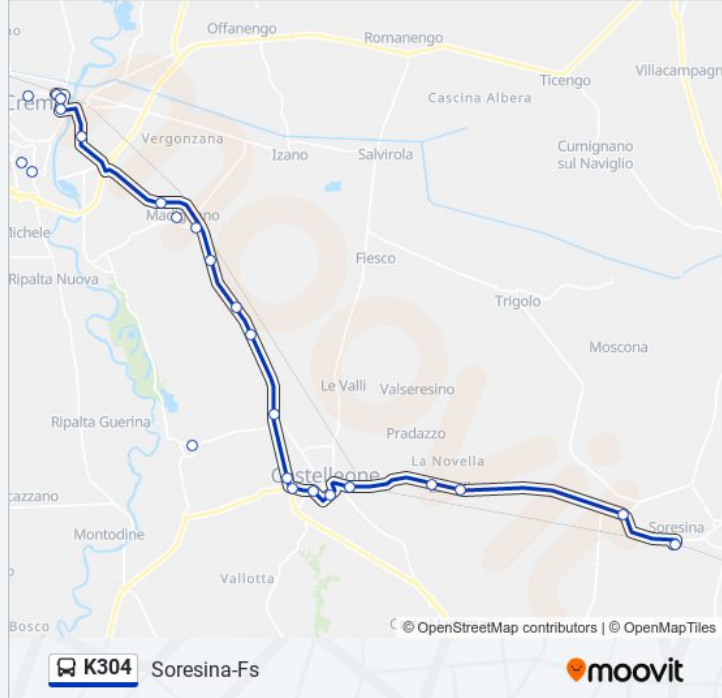

Castelleone-Via Borgo Serio 2

Castelleone-Via Cappi 29

Castelleone-Via Solferino/Fr 100

Castelleone-Fr Tera Santo Spirito

Castelleone-Pellegra SP 89 Fr Civico 5

Soresina-Via Milano/Fr 9

Soresina, P.za Della Repubblica

Orari, mappe e fermate della linea K304 disponibili in un PDF su moovitapp.com. Usa [App Moovit](https://moovitapp.com) per ottenere tempi di attesa reali, orari di tutte le altre linee o indicazioni passo-passo per muoverti con i mezzi pubblici a Milano e Lombardia.

[Scopri Moovit](#) • [Soluzioni MaaS](#) • [Paesi disponibili](#) • [Mooviter Community](#)

© 2024 Moovit - Tutti i diritti riservati

Controlla gli orari di arrivo in tempo reale