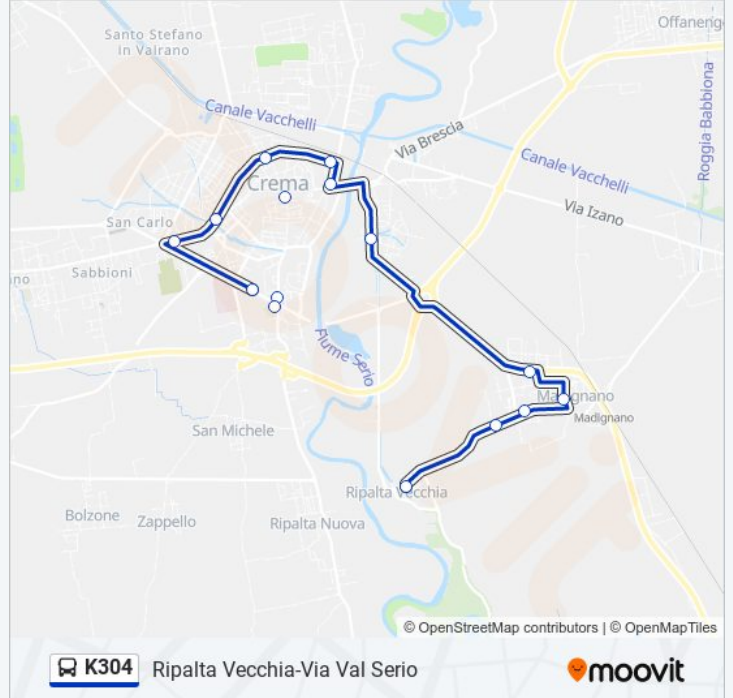

Crema Stazione (Fs)

Direzione: Ripalta Vecchia-Via Val Serio

12 fermate

[VISUALIZZA GLI ORARI DELLA LINEA](#)

Crema - Via Libero Comune (Ospedale)

Crema De Gasperi, 76

Crema Partigiani D'Italia/Mercato

Crema Stazione/Tadini

Crema Stazione (Fs)

Crema Delle Rimembranze

Crema-Via Cremona 56

Madignano-Ss 415/ N° 36

Madignano-P.Za Libertà 31

Madignano-Via Dante A. /Fr 38

Madignano-Via Madignanello Fr 7

Ripalta Vecchia-Via Val Serio

Orari della linea K304

Orari di partenza verso Ripalta Vecchia-Via Val Serio:

lunedì	07:00 - 13:25
martedì	07:00 - 13:25
mercoledì	07:00 - 13:25
giovedì	07:00 - 13:25
venerdì	07:00 - 13:25
sabato	07:00 - 13:25
domenica	Non in Servizio

Informazioni sulla linea K304

Direzione: Ripalta Vecchia-Via Val Serio

Fermate: 12

Durata del tragitto: 20 min

La linea in sintesi:

Direzione: Soresina-Fs

25 fermate

[VISUALIZZA GLI ORARI DELLA LINEA](#)