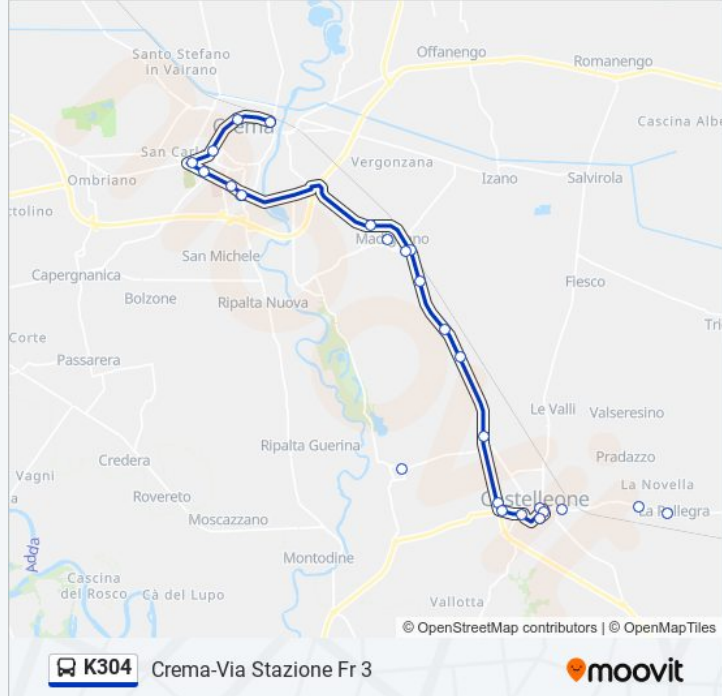

Informazioni sulla linea K304

Direzione: Crema-Via Stazione Fr 3

Fermate: 22

Durata del tragitto: 39 min

La linea in sintesi:

Crema De Gasperi, 76

Crema Partigiani D'Italia/Mercato

Crema Stazione/Tadini

Crema Stazione (Fs)

Direzione: Ripalta Vecchia-Via Val Serio

12 fermate

[VISUALIZZA GLI ORARI DELLA LINEA](#)

Crema - Via Libero Comune (Ospedale)

Crema De Gasperi, 76

Crema Partigiani D'Italia/Mercato

Crema Stazione/Tadini

Orari della linea K304

Orari di partenza verso Ripalta Vecchia-Via Val Serio:

lunedì	07:00 - 13:25
martedì	07:00 - 13:25
mercoledì	07:00 - 13:25
giovedì	07:00 - 13:25
venerdì	07:00 - 13:25
sabato	07:00 - 13:25
domenica	Non in Servizio

Informazioni sulla linea K304

Direzione: Ripalta Vecchia-Via Val Serio

Fermate: 12

Durata del tragitto: 20 min

La linea in sintesi:

Direzione: Soresina-Fs

25 fermate

[VISUALIZZA GLI ORARI DELLA LINEA](#)