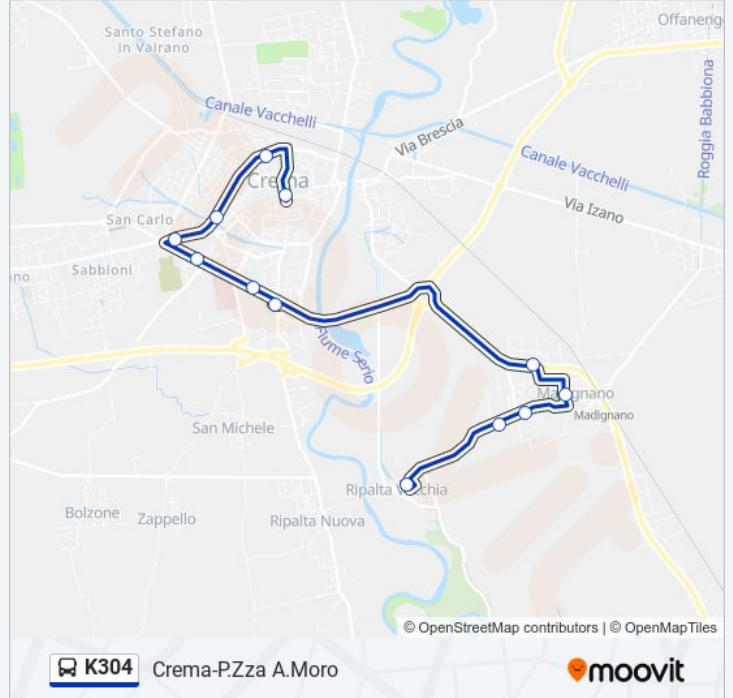

- Ripalta Vecchia-Via Val Serio
- Madignano-Via Madignanello 7
- Madignano-Via Dante A 38
- Madignano-P.Za Libertà/Fr Civico 31
- Madignano-Ss 415/Fr 36
- Crema Istituto Sraffa (Piazzale)
- Crema - Via Libero Comune (Ospedale)
- Crema Libero Comune/Capergnanica
- Crema De Gasperi, 76
- Crema Partigiani D'Italia/Mercato
- Crema Stazione/Tadini
- Crema Matteotti/Moro

Direzione: Crema-P.Zza A.Moro

Fermate: 12

Durata del tragitto: 25 min

La linea in sintesi:

Direzione: Crema-Via Stazione Fr 3

22 fermate

[VISUALIZZA GLI ORARI DELLA LINEA](#)

- Soresina, P.za Della Repubblica
- Soresina-Via Milano 9
- Castelleone-Pellegra SP 89 Civico 5
- Castelleone-Tera Santo Spirito
- Castelleone-Via Solferino 100
- Castelleone - Piazza Strafurini
- Castelleone-Via Borgo Serio 7
- Castelleone-Via Bodesine 40
- Castelleone-Ss.415/Via Bodesine
- Ripalta Arpina-P.Zza Caduti
- Castelleone-Ss.415/Santuario
- Castelleone-Ss.415/Bivio Gramignana
- Madignano-Ss.415/Loc Oriolo 3
- Madignano-Ss.415/Zona Industriale
- Madignano-Via Abbazia/Fr21
- Madignano-P.Za Libertà/Fr Civico 31
- Madignano-Ss 415/Fr 36
- Crema - Via Libero Comune (Ospedale)

Informazioni sulla linea K304

Direzione: Crema-Via Stazione Fr 3

Fermate: 22

Durata del tragitto: 39 min

La linea in sintesi:

Crema De Gasperi, 76

Crema Partigiani D'Italia/Mercato

Crema Stazione/Tadini

Crema Stazione (Fs)

Direzione: Ripalta Vecchia-Via Val Serio

12 fermate

[VISUALIZZA GLI ORARI DELLA LINEA](#)

Crema - Via Libero Comune (Ospedale)

Crema De Gasperi, 76

Crema Partigiani D'Italia/Mercato

Crema Stazione/Tadini