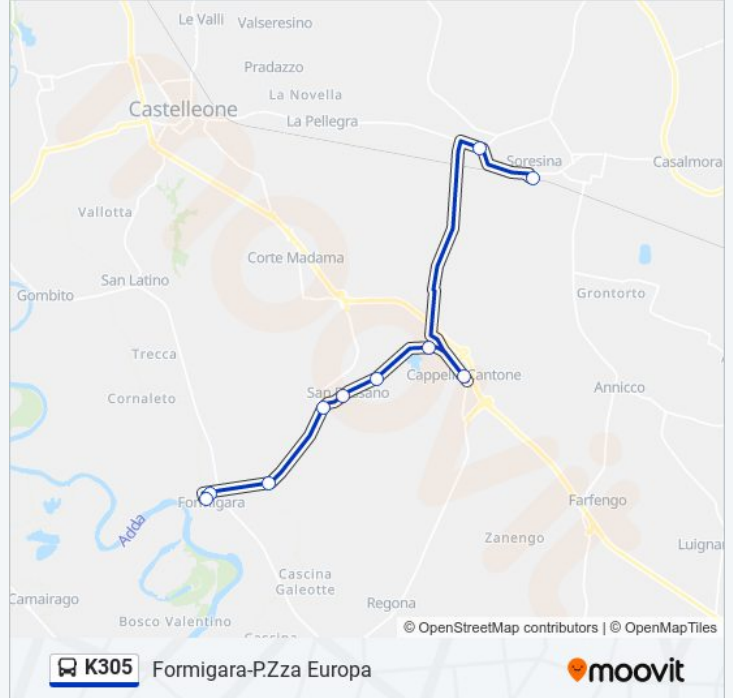

Formigara-P.Zza Europa

Scarica L'App

La linea K305 (Formigara-P.Zza Europa) ha 2 percorsi. Durante la settimana è operativa:

(1) Formigara-P.Zza Europa: 06:40 - 14:35(2) Soresina-Fs: 14:15

Usa Moovit per trovare le fermate della linea K305 più vicine a te e scoprire quando passerà il prossimo mezzo della linea K305

Direzione: Formigara-P.Zza Europa

10 fermate

[VISUALIZZA GLI ORARI DELLA LINEA](#)

Soresina, P.za Della Repubblica

Soresina-Via Milano 9

Cappella Cantone, Oscasale, Piazza Chiesa

Oscasale, Via Garibaldi

San Bassano, Via Garibaldi

San Bassano, Via Roma, 70

San Bassano, Via Asperti

San Bassano-Fr Bivio Ferie

Formigara, Via Della Resistenza, 2

Formigara, Piazza Europa

Orari della linea K305

Orari di partenza verso Formigara-P.Zza Europa:

Fermate: 10

Durata del tragitto: 20 min

La linea in sintesi:

Direzione: Soresina-Fs

9 fermate

[VISUALIZZA GLI ORARI DELLA LINEA](#)

Formigara, Piazza Europa

San Bassano-Bivio Ferie