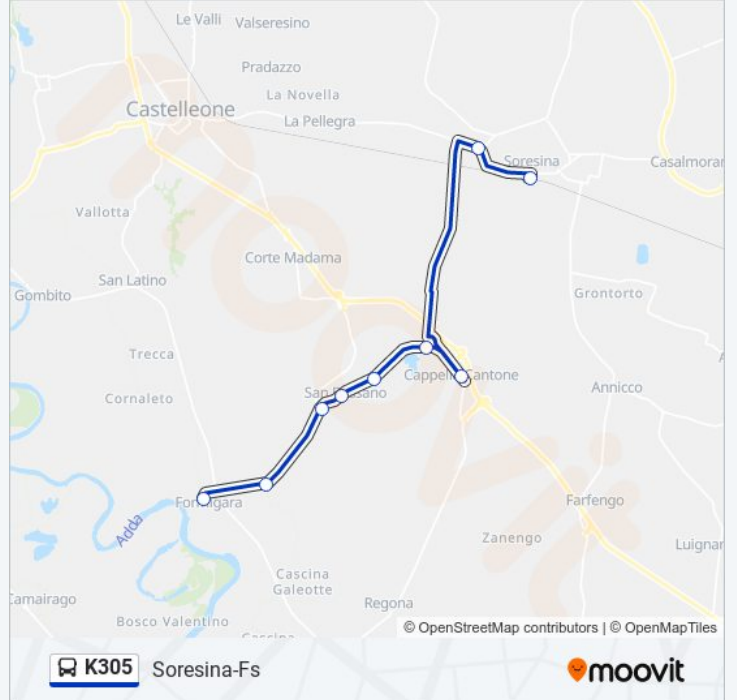

Direzione: Formigara-P.Zza Europa

10 fermate

[VISUALIZZA GLI ORARI DELLA LINEA](#)

Soresina, P.za Della Repubblica

Soresina-Via Milano 9

Cappella Cantone, Oscasale, Piazza Chiesa

Oscasale, Via Garibaldi

San Bassano, Via Garibaldi

San Bassano, Via Roma, 70

San Bassano, Via Asperti

San Bassano-Fr Bivio Ferie

Formigara, Via Della Resistenza, 2

Formigara, Piazza Europa

Orari della linea K305

Orari di partenza verso Formigara-P.Zza Europa:

Orari della linea K305

Orari di partenza verso Soresina-Fs:

lunedì	14:15
martedì	14:15
mercoledì	14:15
giovedì	14:15
venerdì	14:15
sabato	14:15
domenica	Non in Servizio

Informazioni sulla linea K305

Direzione: Soresina-Fs

Fermate: 9

Durata del tragitto: 20 min

La linea in sintesi:

Orari, mappe e fermate della linea K305 disponibili in un PDF su moovitapp.com. Usa [App Moovit](#) per ottenere tempi di attesa reali, orari di tutte le altre linee o indicazioni passo-passo per muoverti con i mezzi pubblici a Milano e Lombardia.