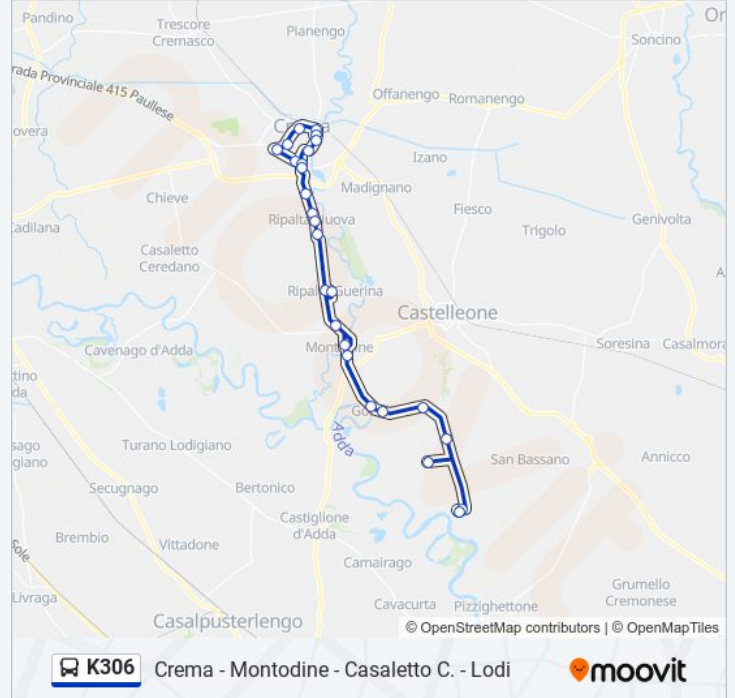

Usa Moovit per trovare le fermate della linea K306 più vicine a te e scoprire quando passerà il prossimo mezzo della linea K306

**Direzione: Crema-Via Libero Comune/Fr
Ospedale**

17 fermate

[VISUALIZZA GLI ORARI DELLA LINEA](#)

Fermate: 26

Durata del tragitto: 50 min

La linea in sintesi:

Montodine - Ss591 P.za Patrioti

Gombito-Sp13 Civico 27

Gombito, Via Delmati, 10

San Latino

Cascina Trecca Bivio, S.P. 13

Cornaletto

Formigara, Via Della Resistenza, 2

Formigara, Piazza Europa

Direzione: Milano M3-Corsia1 Stallo1

5 fermate

[VISUALIZZA GLI ORARI DELLA LINEA](#)

Lodi Cavallotti, 62

Lodi - Tribunale

Melegnano Via Emilia /De Gasperi

Melegnano Emilia/Verdi

Milano - San Donato M3 (Corsia 1 - Stallo 2)

Orari della linea K306

Orari di partenza verso Milano M3-Corsia1 Stallo1:

lunedì	15:45
martedì	15:45
mercoledì	15:45
giovedì	15:45
venerdì	14:45
sabato	Non in Servizio
domenica	Non in Servizio