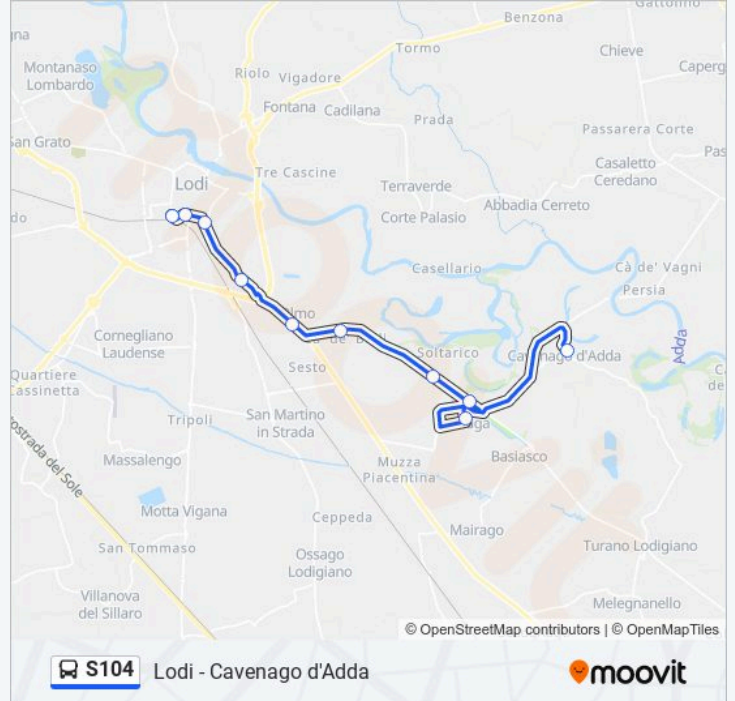

Usa Moovit per trovare le fermate della linea S104 più vicine a te e scoprire quando passerà il prossimo mezzo della linea S104

**Direzione: CAVENAGO D'ADDA Via Milanese**

10 fermate

[VISUALIZZA GLI ORARI DELLA LINEA](#)

- Lodi - V.le Dante
- Lodi - Via Nino Dall'Oro
- Lodi - C.so Mazzini, 22
- Lodi - V.le Piacenza
- Lodi - Loc. S. Giuseppe
- S. Martino - Cà Dei Bolli
- Cavenago D'Adda - Fraz. Soltarico
- Caviaga - S.P. 26
- Cavenago D'Adda - Fraz. Caviaga
- Cavenago D'Adda - Via Milanese (Carabinieri)

### Informazioni sulla linea S104

**Direzione:** CAVENAGO D'ADDA Via Milanese

**Fermate:** 10

**Durata del tragitto:** 20 min

**La linea in sintesi:**

### Direzione: LODI V.le Dante

10 fermate

[VISUALIZZA GLI ORARI DELLA LINEA](#)

Cavenago D'Adda - Via Milanese (Carabinieri)

Cavenago D'Adda - V.le Italia Via Dante

Caviaga - S.P. 26

Soltarico - S.P. 26

S. Martino In Strada - Cà Del Conte