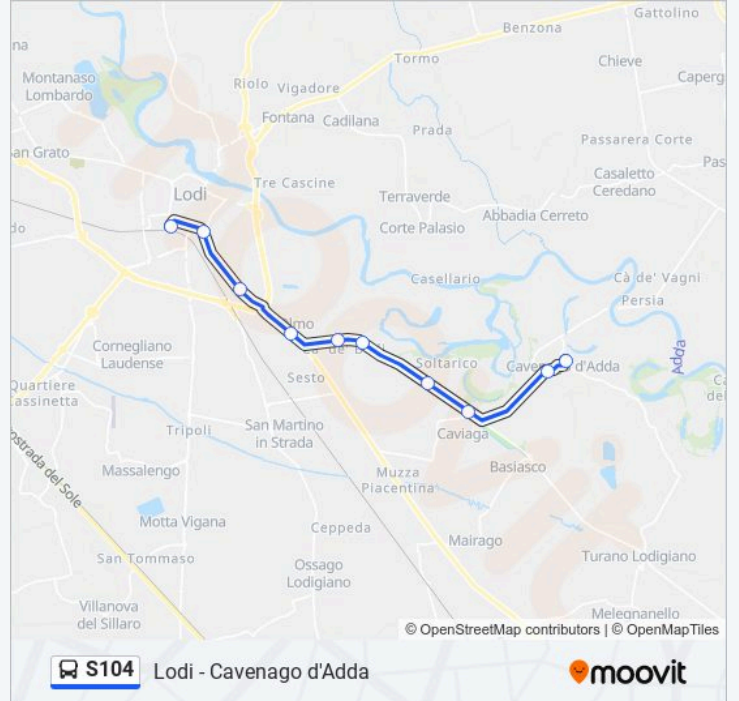

Usa Moovit per trovare le fermate della linea S104 più vicine a te e scoprire quando passerà il prossimo mezzo della linea S104

**Direzione: CAVENAGO D'ADDA Via Milanese**

10 fermate

[VISUALIZZA GLI ORARI DELLA LINEA](#)

### Direzione: LODI V.le Dante

10 fermate

[VISUALIZZA GLI ORARI DELLA LINEA](#)

Cavenago D'Adda - Via Milanese (Carabinieri)

Cavenago D'Adda - V.le Italia Via Dante

Caviaga - S.P. 26

Soltarico - S.P. 26

S. Martino In Strada - Cà Del Conte

### Orari della linea S104

Orari di partenza verso LODI V.le Dante:

lunedì	06:40 - 19:35
martedì	06:40 - 19:35
mercoledì	06:40 - 19:35
giovedì	06:40 - 19:35
venerdì	06:40 - 19:35
sabato	06:35 - 17:40
domenica	Non in Servizio

### Informazioni sulla linea S104

**Direzione:** LODI V.le Dante

**Fermate:** 10

**Durata del tragitto:** 20 min

**La linea in sintesi:**

Orari, mappe e fermate della linea S104 disponibili in un PDF su [moovitapp.com](https://moovitapp.com). Usa App Moovit per ottenere tempi di attesa reali, orari di tutte le altre linee o indicazioni passo-passo per muoverti con i mezzi pubblici a Milano e Lombardia.