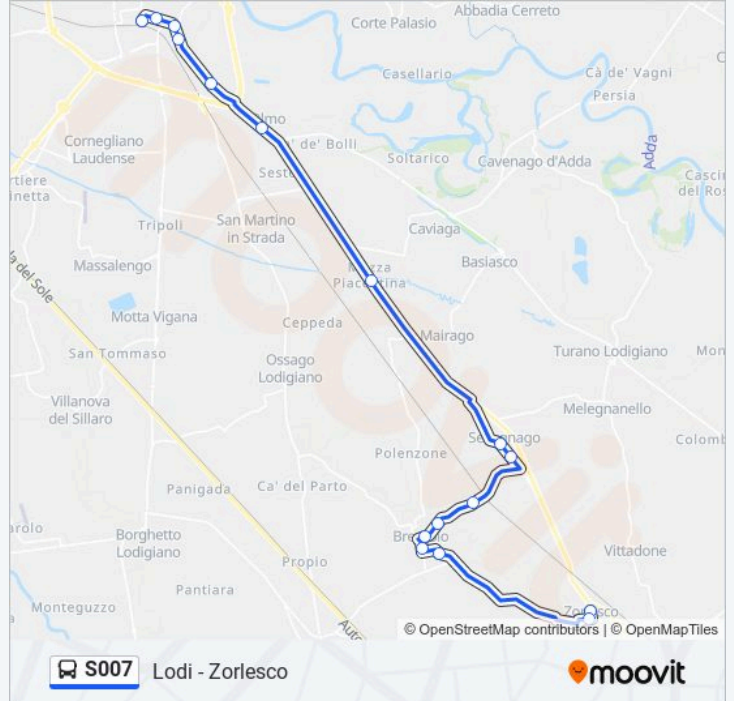

### Informazioni sulla linea S007

**Direzione:** BREMBIO Via Monte Grappa

**Fermate:** 12

**Durata del tragitto:** 20 min

**La linea in sintesi:**

**Direzione: LODI V.le Dante**

14 fermate

[VISUALIZZA GLI ORARI DELLA LINEA](#)

- Zorlesco - P.za Vittoria
- Zorlesco - Via IV Novembre
- Brembio - Via Monte Grappa, 39
- Brembio - P.za Matteotti
- Brembio - Via Roma, 41
- Brembio - SP 168 Km 1,5
- Secugnago - Via V. Veneto Vicolo 25 Aprile
- Secugnago - Via V. Veneto P.za Matteotti
- San Martino In S. - Ss9
- Lodi - Loc. S. Giuseppe
- Lodi - V.le Piacenza Via Einaudi
- Lodi - C.so Mazzini, 13 (Edicola)
- Lodi - P.za Medaglie D'Oro
- Lodi - V.le Dante

**Orari della linea S007**

Orari di partenza verso LODI V.le Dante:

lunedì	07:10 - 19:05
martedì	07:10 - 19:05
mercoledì	07:10 - 19:05
giovedì	07:10 - 19:05
venerdì	07:10 - 19:05
sabato	07:10 - 19:10
domenica	Non in Servizio

**Informazioni sulla linea S007**

**Direzione:** LODI V.le Dante

**Fermate:** 14

**Durata del tragitto:** 33 min

**La linea in sintesi:**

**Direzione: ZORLESCO P.za Vittoria**

14 fermate

[VISUALIZZA GLI ORARI DELLA LINEA](#)