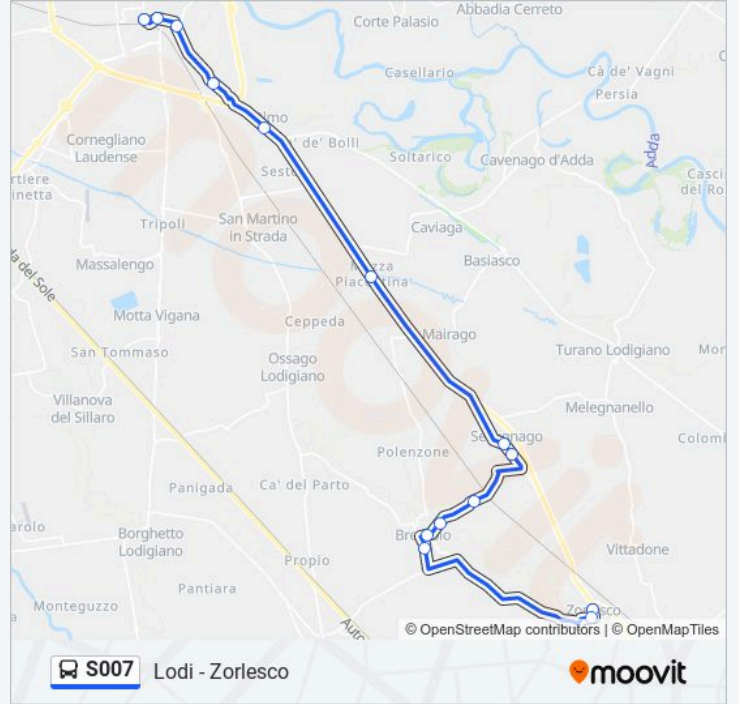

Brembio - SP 168 Km 1,5

Brembio - Via Roma, 41

Brembio - P.za Matteotti

Brembio - Via Monte Grappa, 39

Zorlesco - Via IV Novembre

Zorlesco - P.za Vittoria

### Orari della linea S007

Orari di partenza verso ZORLESCO P.za Vittoria:

lunedì	07:45 - 18:30
martedì	07:45 - 18:30
mercoledì	07:45 - 18:30
giovedì	07:45 - 18:30
venerdì	07:45 - 18:30
sabato	07:25 - 18:35
domenica	Non in Servizio

### Informazioni sulla linea S007

**Direzione:** ZORLESCO P.za Vittoria

**Fermate:** 14

**Durata del tragitto:** 30 min

**La linea in sintesi:**

Orari, mappe e fermate della linea S007 disponibili in un PDF su [moovitapp.com](https://moovitapp.com). Usa App Moovit per ottenere tempi di attesa reali, orari di tutte le altre linee o indicazioni passo-passo per muoverti con i mezzi pubblici a Milano e Lombardia.