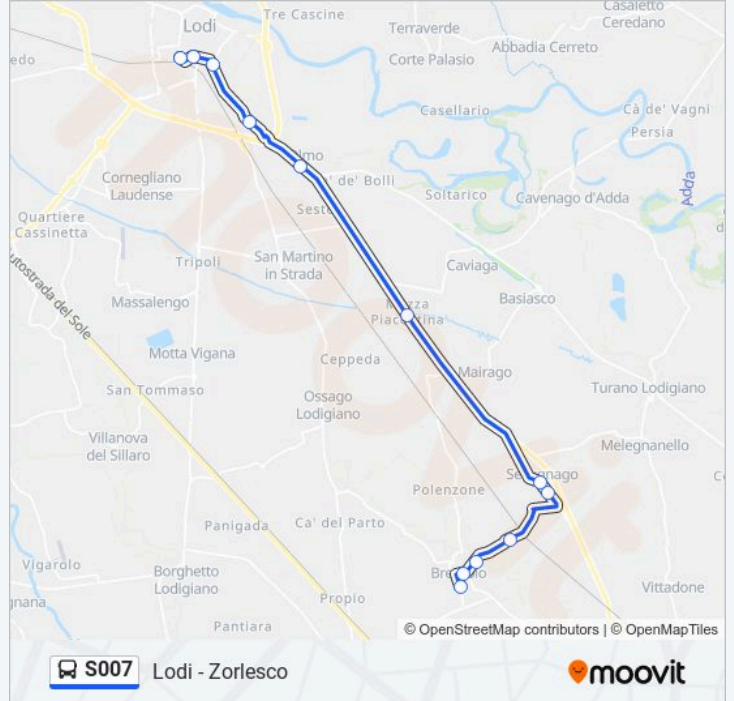

### Direzione: BREMBIO Via Monte Grappa

12 fermate

[VISUALIZZA GLI ORARI DELLA LINEA](#)

Lodi - V.le Dante

Lodi - Via Nino Dall'Oro

Lodi - C.so Mazzini, 22

Lodi - V.le Piacenza

Lodi - Loc. S. Giuseppe

### Orari della linea S007

Orari di partenza verso BREMBIO Via Monte Grappa:

lunedì	06:45
martedì	06:45
mercoledì	06:45
giovedì	06:45
venerdì	06:45
sabato	Non in Servizio
domenica	Non in Servizio

### Informazioni sulla linea S007

**Direzione:** BREMBIO Via Monte Grappa

**Fermate:** 12

**Durata del tragitto:** 20 min

**La linea in sintesi:**

**Direzione: LODI V.le Dante**

14 fermate

[VISUALIZZA GLI ORARI DELLA LINEA](#)

- Zorlesco - P.za Vittoria
- Zorlesco - Via IV Novembre
- Brembio - Via Monte Grappa, 39
- Brembio - P.za Matteotti
- Brembio - Via Roma, 41
- Brembio - SP 168 Km 1,5
- Secugnago - Via V. Veneto Vicolo 25 Aprile
- Secugnago - Via V. Veneto P.za Matteotti
- San Martino In S. - Ss9
- Lodi - Loc. S. Giuseppe
- Lodi - V.le Piacenza Via Einaudi
- Lodi - C.so Mazzini, 13 (Edicola)
- Lodi - P.za Medaglie D'Oro
- Lodi - V.le Dante