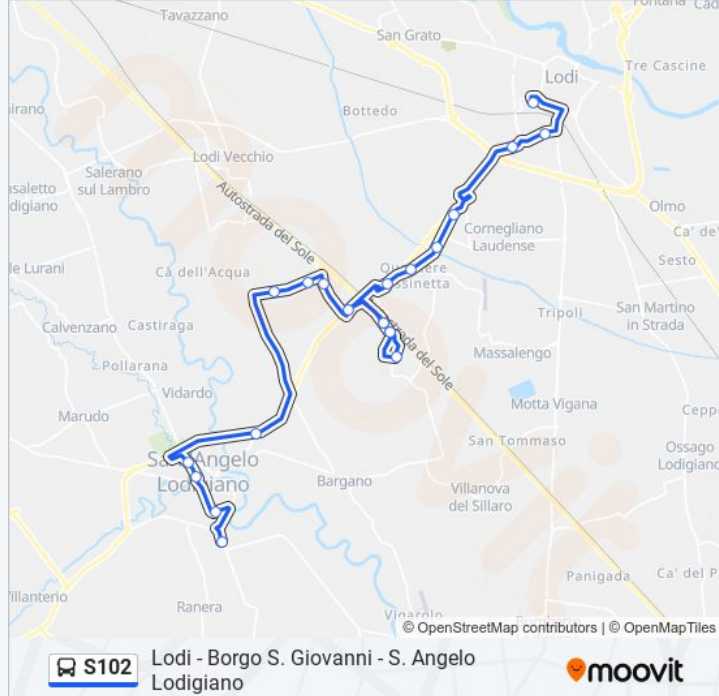

S. Angelo L. - Via Cavour Via Barasa

S. Angelo L. - Via XX Settembre

S. Angelo L. - Ospedale

Orari, mappe e fermate della linea S102 disponibili in un PDF su moovitapp.com. Usa [App Moovit](https://moovitapp.com) per ottenere tempi di attesa reali, orari di tutte le altre linee o indicazioni passo-passo per muoverti con i mezzi pubblici a Milano e Lombardia.

[Scopri Moovit](#) • [Soluzioni MaaS](#) • [Paesi disponibili](#) • [Mooviter Community](#)

© 2024 Moovit - Tutti i diritti riservati

Controlla gli orari di arrivo in tempo reale