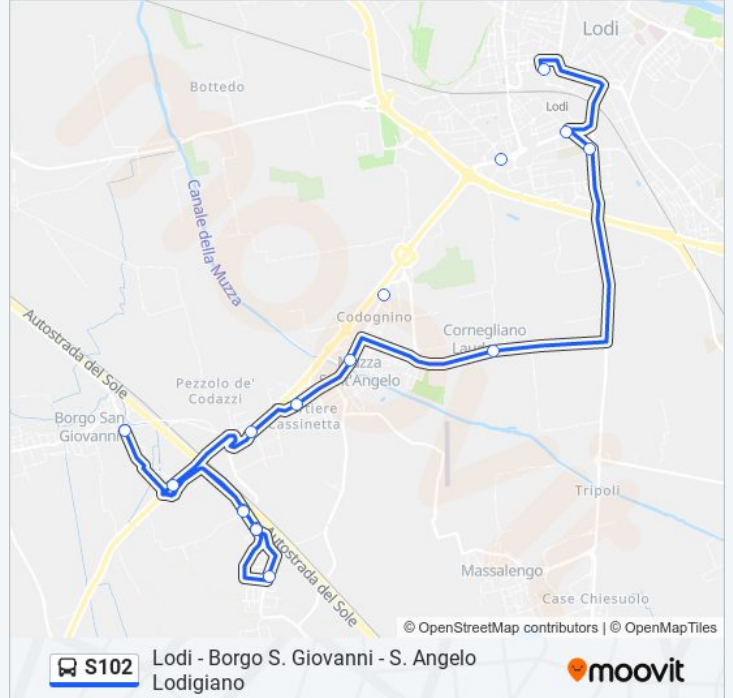

Usa Moovit per trovare le fermate della linea S102 più vicine a te e scoprire quando passerà il prossimo mezzo della linea S102

**Direzione: BORGO S. G. Vebe Elettromeccanica**

13 fermate

[VISUALIZZA GLI ORARI DELLA LINEA](#)

Lodi - Via Polenghi Lombardo  
Lodi D'Acquisto/Giovanni XXIII  
Cornegliano Laudense - S.P.186  
Cornegliano Laudense - P.za Giovanni XXIII  
Pieve F. - Via Pavia Via Bologna  
Pieve F. - Via Isola Rota Via Bocconi  
Pieve F. - Sp235 Tavernelle  
Pieve F. - Via Tavernelle (C.Na Castagna)  
Pieve F. - Via Tavernelle Via Naz. Unite  
Pieve F. - Via Principale, 45 (Scuole)  
Pieve F. - Via Tavernelle Via Naz. Unite  
Pieve F. - Via Tavernelle (C.Na Castagna)  
Borgo S. Giovanni - Vebe Elettromeccanica

### Orari della linea S102

Orari di partenza verso BORGO S. G. Vebe Elettromeccanica:

lunedì	06:55 - 16:40
martedì	06:55 - 16:40
mercoledì	06:55 - 16:40
giovedì	06:55 - 16:40
venerdì	06:55 - 16:40
sabato	06:45 - 11:35
domenica	Non in Servizio

### Informazioni sulla linea S102

**Direzione:** BORGO S. G. Vebe Elettromeccanica

**Fermate:** 13

**Durata del tragitto:** 20 min

**La linea in sintesi:**

**Direzione: BORGO S. G. Via Moro**

16 fermate

[VISUALIZZA GLI ORARI DELLA LINEA](#)