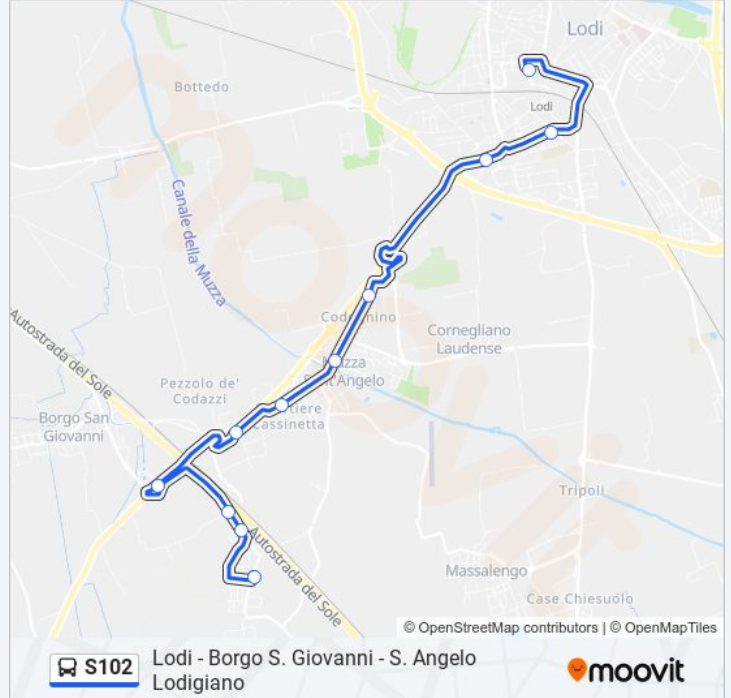

**Orari della linea S102**

Orari di partenza verso PIEVE F. Via Principale:

lunedì	06:55
martedì	06:55
mercoledì	06:55
giovedì	06:55
venerdì	06:55
sabato	Non in Servizio
domenica	Non in Servizio

**Informazioni sulla linea S102**

**Direzione:** PIEVE F. Via Principale

**Fermate:** 11

**Durata del tragitto:** 15 min

**La linea in sintesi:**

## Direzione: S. ANGELO L. Ospedale

21 fermate

[VISUALIZZA GLI ORARI DELLA LINEA](#)

Lodi - Via Polenghi Lombardo

Lodi - V.le Europa V.le Sant'Angelo

Lodi - V.le Europa Via Marescalca

Cornegliano Laudense - Via Del Codognino