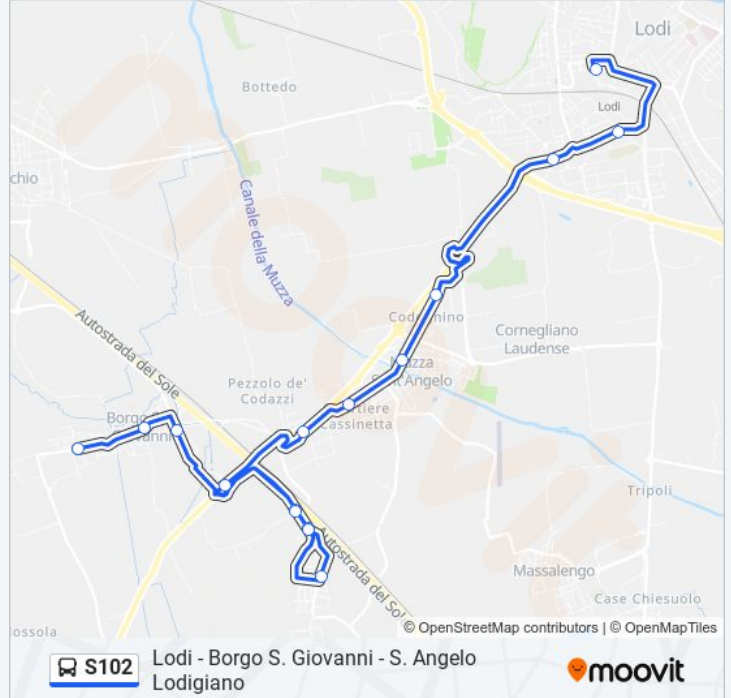

### Informazioni sulla linea S102

**Direzione:** BORGO S. G. Vebe Elettromeccanica

**Fermate:** 13

**Durata del tragitto:** 20 min

**La linea in sintesi:**

**Direzione: BORGO S. G. Via Moro**

16 fermate

[VISUALIZZA GLI ORARI DELLA LINEA](#)

- Lodi - Via Polenghi Lombardo
- Lodi - V.le Europa V.le Sant'Angelo
- Lodi - V.le Europa Via Marescalca
- Cornegliano Laudense - Via Del Codognino
- Cornegliano Laudense - P.za Giovanni XXIII
- Pieve F. - Via Pavia Via Bologna
- Pieve F. - Via Isola Rota Via Bocconi
- Pieve F. - Sp235 Tavernelle
- Pieve F. - Via Tavernelle (C.Na Castagna)
- Pieve F. - Via Tavernelle Via Naz. Unite
- Pieve F. - Via Principale, 45 (Scuole)
- Pieve F. - Via Tavernelle Via Naz. Unite
- Pieve F. - Via Tavernelle (C.Na Castagna)
- Borgo S. Giovanni - Vebe Elettromeccanica
- Borgo S. Giovanni - Via Cavour Via Boccadoro
- Borgo S. Giovanni - Via Moro Via Jotti

### Orari della linea S102

Orari di partenza verso BORGO S. G. Via Moro:

lunedì	13:40
martedì	13:40
mercoledì	13:40
giovedì	13:40
venerdì	13:40
sabato	Non in Servizio
domenica	Non in Servizio

### Informazioni sulla linea S102

**Direzione:** BORGO S. G. Via Moro

**Fermate:** 16

**Durata del tragitto:** 30 min

**La linea in sintesi:**