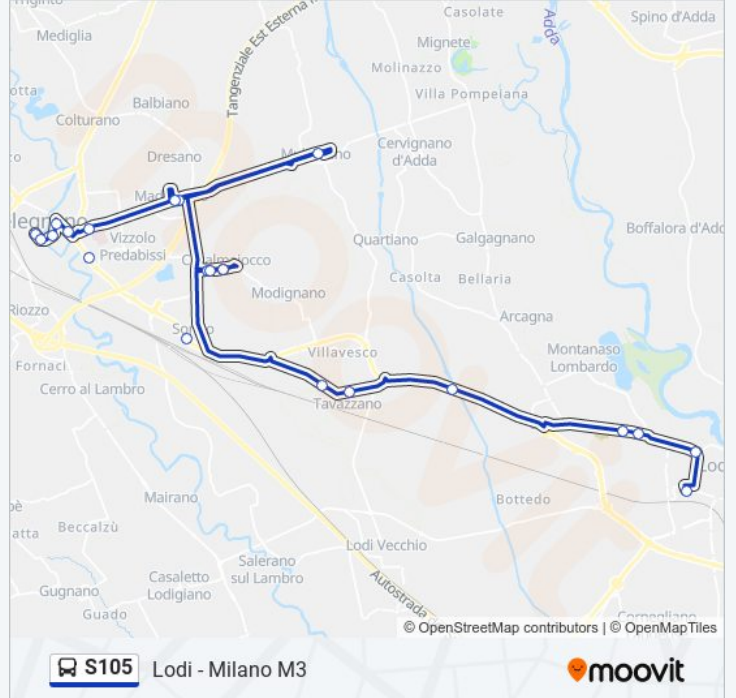

### Informazioni sulla linea S105

**Direzione:** MELEGNANO P.za Matteotti

**Fermate:** 17

**Durata del tragitto:** 30 min

**La linea in sintesi:**

## Melegnano Via Roma/Senna

### Direzione: MELEGNANO V.le Lombardia

17 fermate

[VISUALIZZA GLI ORARI DELLA LINEA](#)

- Lodi - Via Polenghi Lombardo
- Lodi - Tribunale
- Torretta - V.le Milano (Chiesa Del Carmelo)
- V.le Milano Via San Gualtero
- Montanaso - Ss9 Loc. Muzza
- Tavazzano - Via Emilia
- Tavazzano Con Villavesco
- Sordio - Via Emilia Via Don Gnocchi
- Vizzolo - Via Emilia (C.Na Bernarda)
- Melegnano Via Emilia /De Gasperi
- Melegnano Battisti/Crocetta
- Melegnano Via Dezza /San Gregorio
- Melegnano - Via Frisi Via Bersani
- Melegnano Via Roma/Senna
- Melegnano Via Marconi/Fiume
- Melegnano Via V. Veneto/Piemonte
- Melegnano - V.le Lombardia Via Toscana

### Informazioni sulla linea S105

**Direzione:** MELEGNANO V.le Lombardia

**Fermate:** 17

**Durata del tragitto:** 30 min

**La linea in sintesi:**