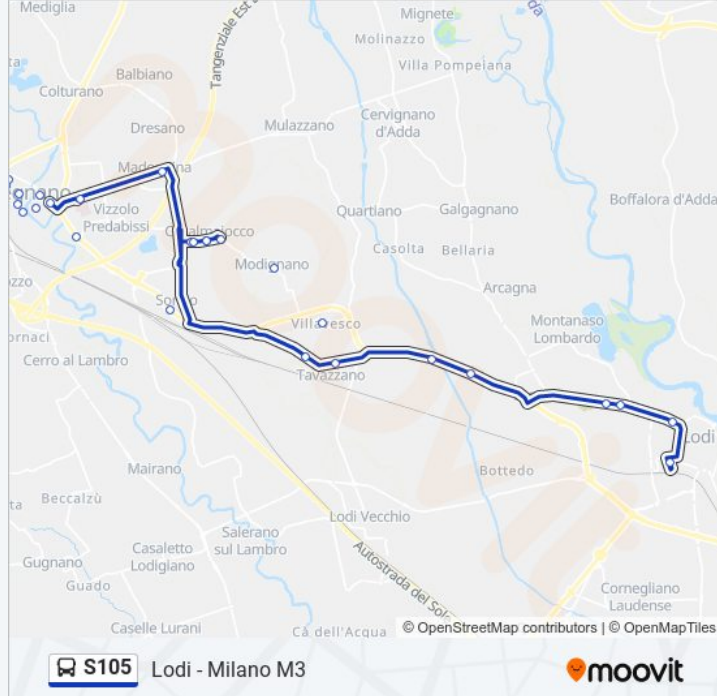

### Informazioni sulla linea S105

**Direzione:** LODI Via Polenghi Lombardo

**Fermate:** 34

**Durata del tragitto:** 36 min

**La linea in sintesi:**

Sordio - Ss9 Emilia Via Don Gnocchi (Fs)

Casalmaiocco Manzoni/Colombera

Casalmaiocco Manzoni/D'Annunzio

Casalmaiocco - S.P. Villavesco Via Don Bosco

Modignano - Via XX Settembre Via Don Minzoni

Tavazzano - Via Roma Via Europa

Tavazzano - Via Emilia

Tavazzano - Via Emilia (Loc. Muzza)

Montanaso Lombardo

V.le Milano Via San Gualtero

Torretta - V.le Milano, 93

Lodi - V.le Milano (Tribunale)

Lodi - Via Polenghi Lombardo

**Direzione: MELEGNANO P.za Matteotti**

17 fermate

[VISUALIZZA GLI ORARI DELLA LINEA](#)

Lodi - Via Polenghi Lombardo

Lodi - Tribunale

Torretta - V.le Milano (Chiesa Del Carmelo)

V.le Milano Via San Gualtero

Montanaso - Ss9 Loc. Muzza

Tavazzano - Via Emilia

Tavazzano Con Villavesco

Casalmaiocco Manzoni/Colombera