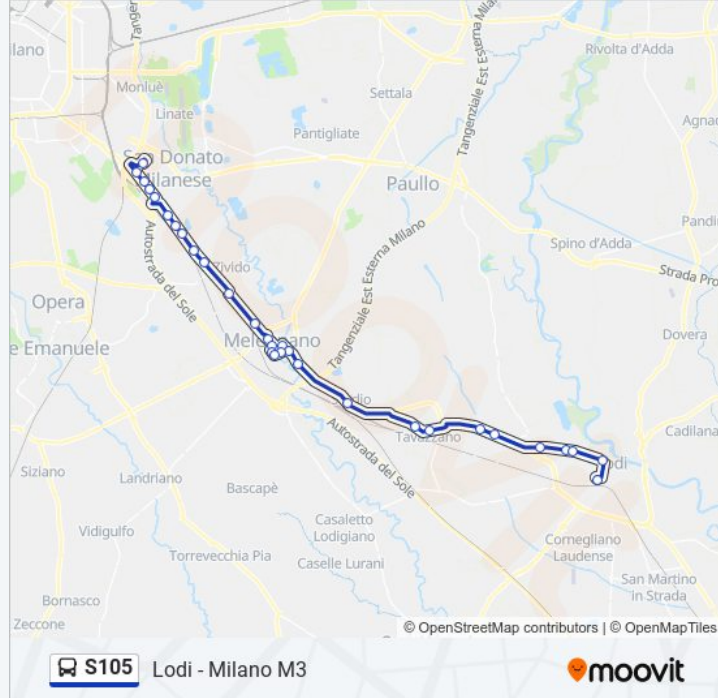

### Informazioni sulla linea S105

**Direzione:** MELEGNANO V.le Lombardia

**Fermate:** 17

**Durata del tragitto:** 30 min

**La linea in sintesi:**

## Informazioni sulla linea S105

**Direzione:** MILANO M3

**Fermate:** 28

**Durata del tragitto:** 50 min

**La linea in sintesi:**

San Giuliano Milanese SS 9 Via Roma /Sp 164

Via Roma P.za 25 Aprile (S. Giuliano)

Via Emilia Via Risorgimento (S. Giuliano)

Via Emilia Via Crociate (S. Giuliano)

P.za Tevere (S. Donato)

Via Emilia, 20 (S. Donato)

Via Emilia Via M.te Grappa (S. Donato)

Via Emilia V.le De Gasperi (S. Donato)

Via Rogoredo, 34

Milano - San Donato M3 (Corsia 1 - Stallo 1)

Orari, mappe e fermate della linea S105 disponibili in un PDF su [moovitapp.com](https://moovitapp.com). Usa [App Moovit](https://moovitapp.com) per ottenere tempi di attesa reali, orari di tutte le altre linee o indicazioni passo-passo per muoverti con i mezzi pubblici a Milano e Lombardia.