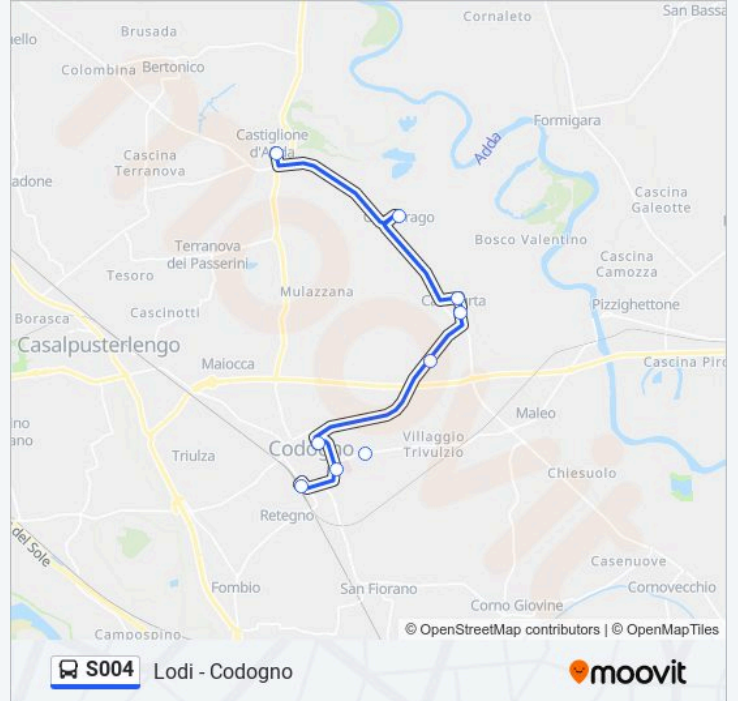

**Direzione: CASTIGLIONE D'ADDA Via Roma**

9 fermate

[VISUALIZZA GLI ORARI DELLA LINEA](#)

Codogno - Ferrovia

Codogno - Via Gandolfi (Ospedale)

Codogno - Via Marconi (Itas) Nord

Codogno - V.le Belloni V.le Albino

Cavacurta - Cascina Faruffina

Cavacurta - Via XXV Aprile, 19

Cavacurta - P.za IV Novembre, 8

Camairago - Chiesa

Castiglione D'Adda - Via Roma, 110

### Orari della linea S004

Orari di partenza verso CASTIGLIONE D'ADDA Via Roma:

lunedì	08:20 - 18:30
martedì	08:20 - 18:30
mercoledì	08:20 - 18:30
giovedì	08:20 - 18:30
venerdì	08:20 - 18:30
sabato	08:20 - 16:15
domenica	Non in Servizio

### Informazioni sulla linea S004

**Direzione:** CASTIGLIONE D'ADDA Via Roma

**Fermate:** 9

**Durata del tragitto:** 20 min

**La linea in sintesi:**

**Direzione: CAVACURTA Via XXV Aprile**

26 fermate

[VISUALIZZA GLI ORARI DELLA LINEA](#)