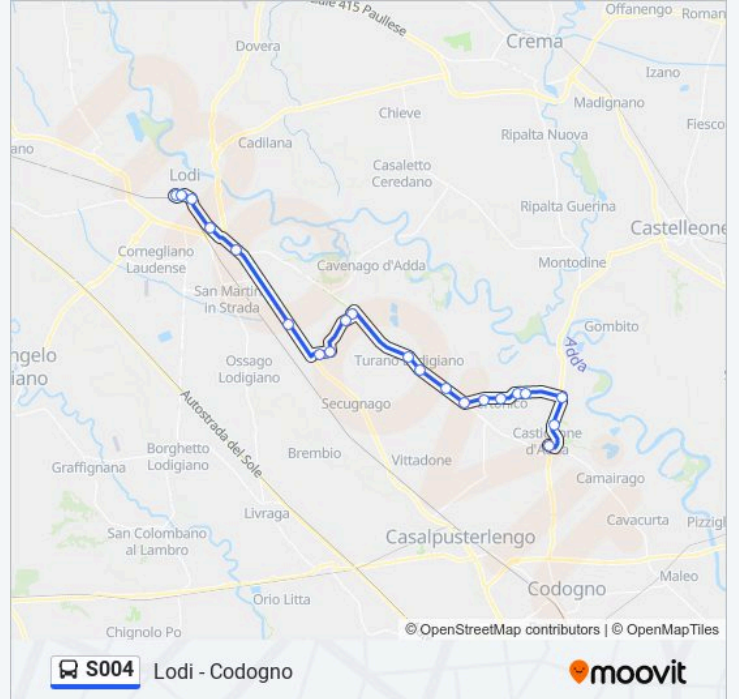

- Lodi - V.le Dante
- Lodi - Via Nino Dall'Oro
- Lodi - C.so Mazzini, 22
- Lodi - V.le Piacenza
- Lodi - Loc. S. Giuseppe
- Muzza Piacentina - Ss9
- Mairago - Via Bianchi Via Einaudi
- Mairago - P.za Roma Via Marconi
- Biasco - Via Giovanni XXIII Sp191
- Biasco - Via Fanfulla Via V. Emanuele
- Turano L. - Sp26 Via Del Cimitero
- Turano L. - Sp26 Via Vecchia Cremonese
- Turano L. - C.na Mairaga
- Bertonico - Fraz. Colombina Sp26/Sp144
- Bertonico - C.na Chiosa
- Bertonico - Via Garibaldi Via Matteotti
- Bertonico - C.na Gora
- Bertonico - C.na Taccagna
- Castiglione D'Adda - C.na Vinzaschina

### Informazioni sulla linea S004

**Direzione:** CASTIGLIONE D'ADDA Via Roma

**Fermate:** 21

**Durata del tragitto:** 35 min

**La linea in sintesi:**

Castiglione D'Adda - Ss591

Castiglione D'Adda - Via Roma, 110

**Direzione: CASTIGLIONE D'ADDA Via Roma**

9 fermate

[VISUALIZZA GLI ORARI DELLA LINEA](#)

Codogno - Ferrovia

Codogno - Via Gandolfi (Ospedale)

Codogno - Via Marconi (Itas) Nord

Codogno - V.le Belloni V.le Albino

### Informazioni sulla linea S004

**Direzione:** CASTIGLIONE D'ADDA Via Roma

**Fermate:** 9

**Durata del tragitto:** 20 min

**La linea in sintesi:**

**Direzione: CAVACURTA Via XXV Aprile**

26 fermate

[VISUALIZZA GLI ORARI DELLA LINEA](#)