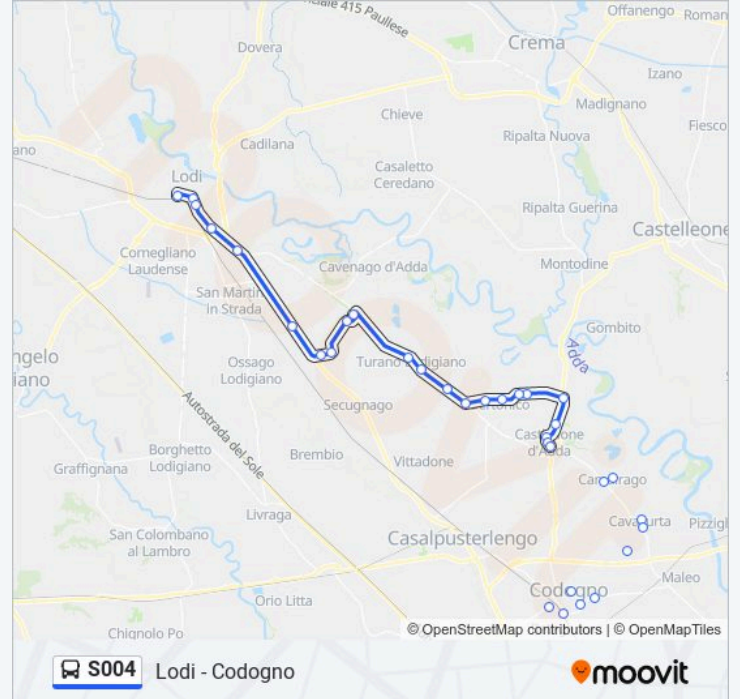

### Informazioni sulla linea S004

**Direzione:** LODI V.le Dante

**Fermate:** 30

**Durata del tragitto:** 35 min

**La linea in sintesi:**

Bertonico - Fraz. Colombina Sp26 Sp144

Turano L. - C.na Mairaga

Turano L. - Sp26 Via Pettinari

Turano L. - Sp26 Via Pecchi

Basiasco - Via Fanfulla Via V. Emanuele

Basiasco - Via Giovanni XXIII Sp191

Mairago - P.za Roma Via Marconi

Mairago - Via Bianchi Via Einaudi

San Martino In S. - Ss9

Lodi - Loc. S. Giuseppe

Lodi - V.le Piacenza Via Einaudi

Lodi - C.so Mazzini, 13 (Edicola)

Lodi - V.le Dante

**Direzione: MAIRAGO P.za Roma**

22 fermate

[VISUALIZZA GLI ORARI DELLA LINEA](#)

Codogno - S. Biagio

Codogno - V.le Belloni V.le Albino