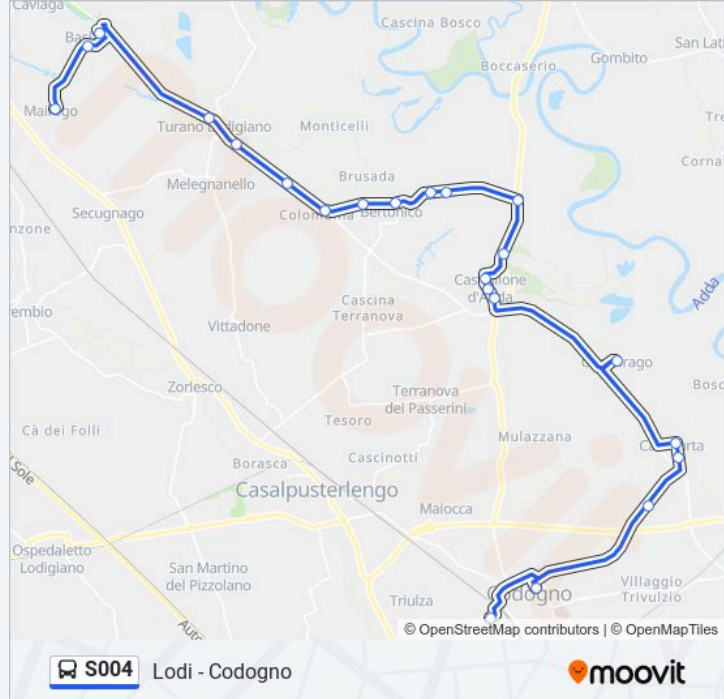

### Informazioni sulla linea S004

**Direzione:** MAIRAGO P.za Roma

**Fermate:** 22

**Durata del tragitto:** 35 min

**La linea in sintesi:**

Turano L. - C.na Mairaga

Turano L. - Sp26 Via Pettinari

Turano L. - Sp26 Via Pecchi

Basiasco - Via Fanfulla Via V. Emanuele

Basiasco - Via Giovanni XXIII Sp191

Mairago - P.za Roma Via Marconi

Orari, mappe e fermate della linea S004 disponibili in un PDF su [moovitapp.com](https://moovitapp.com). Usa App Moovit per ottenere tempi di attesa reali, orari di tutte le altre linee o indicazioni passo-passo per muoverti con i mezzi pubblici a Milano e Lombardia.