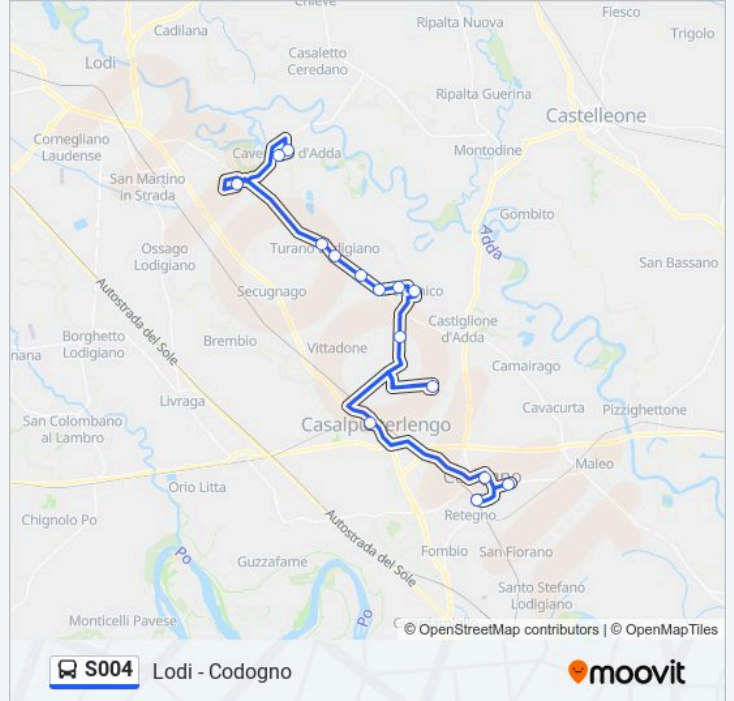

### Informazioni sulla linea S004

**Direzione:** CAVACURTA Via XXV Aprile

**Fermate:** 26

**Durata del tragitto:** 45 min

**La linea in sintesi:**

Castiglione D'Adda - C.na Vinzaschina

Castiglione D'Adda - Ss591

Cavenago D'Adda - Fraz. Caviaga

Cavenago D'Adda - Via Milanesi (Carabinieri)

Cavenago D'Adda - V.le Italia Via Dante

### Orari della linea S004

Orari di partenza verso CAVENAGO D'ADDA V.le Italia:

lunedì	13:30 - 14:35
martedì	13:30 - 14:35
mercoledì	13:30 - 14:35
giovedì	13:30 - 14:35
venerdì	13:30 - 14:35
sabato	13:30
domenica	Non in Servizio

### Informazioni sulla linea S004

**Direzione:** CAVENAGO D'ADDA V.le Italia

**Fermate:** 15

**Durata del tragitto:** 50 min

**La linea in sintesi:**

**Direzione: CODOGNO FS**

8 fermate

[VISUALIZZA GLI ORARI DELLA LINEA](#)