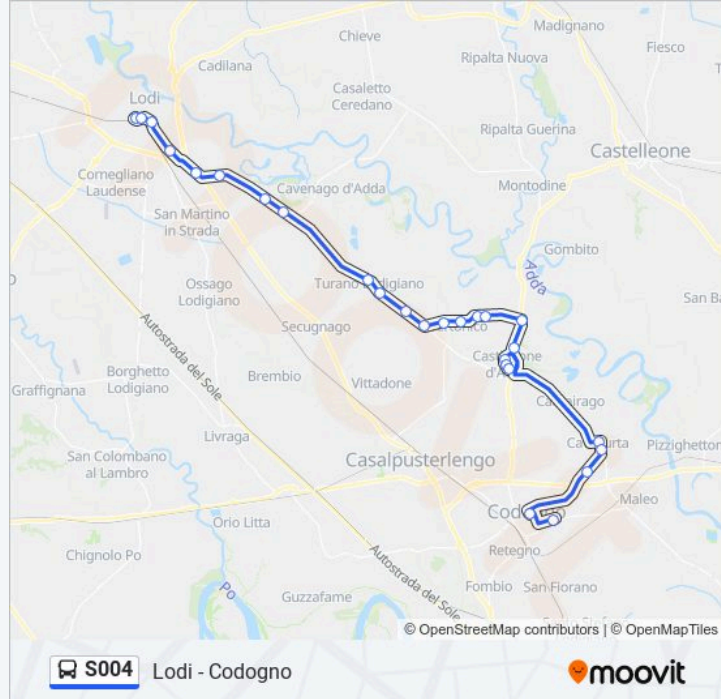

### Informazioni sulla linea S004

**Direzione:** CODOGNO Via Marconi (ITAS)

**Fermate:** 26

**Durata del tragitto:** 45 min

**La linea in sintesi:**

Bertonico - C.na Gora

Bertonico - C.na Taccagna

Castiglione D'Adda - C.na Vinzaschina

Castiglione D'Adda - Ss591

Castiglione D'Adda - Via Roma, 110

Castiglione D'Adda - Via Roma, 37

Castiglione D'Adda - Via Garibaldi, 39

Cavacurta - P.za IV Novembre, 15

Cavacurta - Via XXV Aprile, 21

Cavacurta - Cascina Faruffina

Codogno - V.le Belloni Via Gattoni

Codogno - Via Marconi (Itas) Nord

**Direzione: LODI V.le Dante**

30 fermate

[VISUALIZZA GLI ORARI DELLA LINEA](#)

Codogno - Ferrovia

Codogno - Via Gandolfi (Ospedale)

Codogno - Via Marconi (Itas) Nord