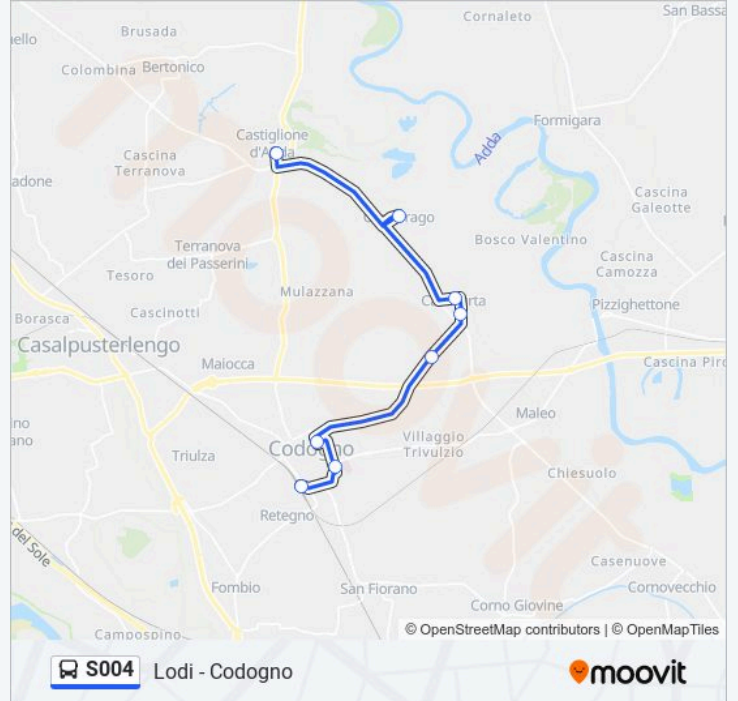

**Informazioni sulla linea S004**

**Direzione:** CODOGNO FS

**Fermate:** 8

**Durata del tragitto:** 20 min

**La linea in sintesi:**

**Direzione: CODOGNO Via Cascina Gazzina**

32 fermate

[VISUALIZZA GLI ORARI DELLA LINEA](#)