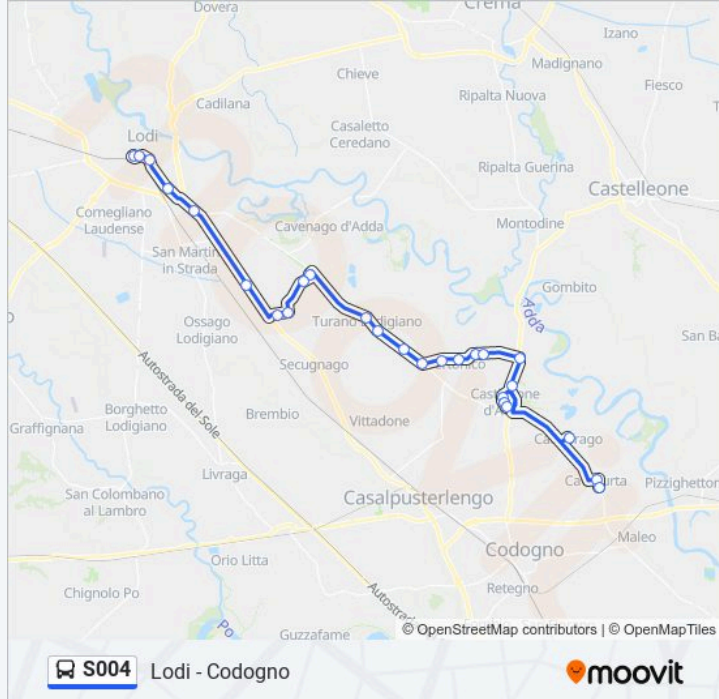

### Informazioni sulla linea S004

**Direzione:** CAVACURTA Via XXV Aprile

**Fermate:** 26

**Durata del tragitto:** 45 min

**La linea in sintesi:**

Castiglione D'Adda - C.na Vinzaschina

Castiglione D'Adda - Ss591

Castiglione D'Adda - Via Roma, 110

Castiglione D'Adda - Via Roma, 37

Castiglione D'Adda - Via Garibaldi, 39

Camairago - Chiesa

Cavacurta - P.za IV Novembre, 15

Cavacurta - Via XXV Aprile, 21

**Direzione: CAVENAGO D'ADDA V.le Italia**

15 fermate

[VISUALIZZA GLI ORARI DELLA LINEA](#)

Codogno - Ferrovia

Codogno - Via Marconi (Itas) Nord

Codogno - V.le Belloni V.le Albino

Casalpusterlengo - V.le Cadorna Via M.te Bianco

Terranova Dei Passerini