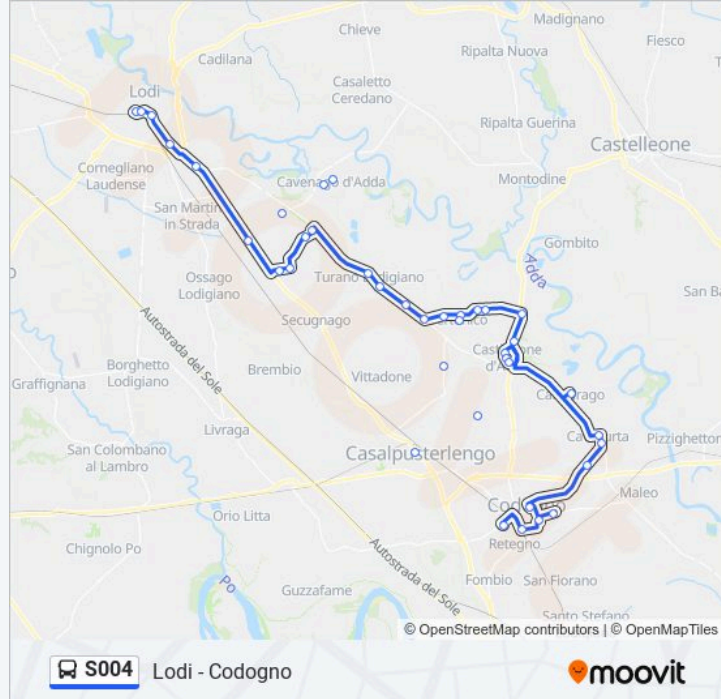

### Informazioni sulla linea S004

**Direzione:** CODOGNO Via Cascina Gazzina

**Fermate:** 32

**Durata del tragitto:** 65 min

**La linea in sintesi:**

Castiglione D'Adda - C.na Vinzaschina

Castiglione D'Adda - Ss591

Castiglione D'Adda - Via Roma, 110

Castiglione D'Adda - Via Roma, 37

Castiglione D'Adda - Via Garibaldi, 39

Camairago - Chiesa

Cavacurta - P.za IV Novembre, 15

Cavacurta - Via XXV Aprile, 21

Cavacurta - Cascina Faruffina

Codogno - V.le Belloni Via Gattoni

Codogno - Via Marconi (Itas) Nord

Codogno - Via Gandolfi (Ospedale)

Codogno - Ferrovia

Codogno - Via Cascina Gazzina (Villaggio San Biagio)

### Direzione: CODOGNO Via Marconi (ITAS)

26 fermate

[VISUALIZZA GLI ORARI DELLA LINEA](#)

Lodi - V.le Dante

Lodi - Via Nino Dall'Oro

Lodi - C.so Mazzini, 22

Lodi - V.le Piacenza

Lodi - Loc. S. Giuseppe