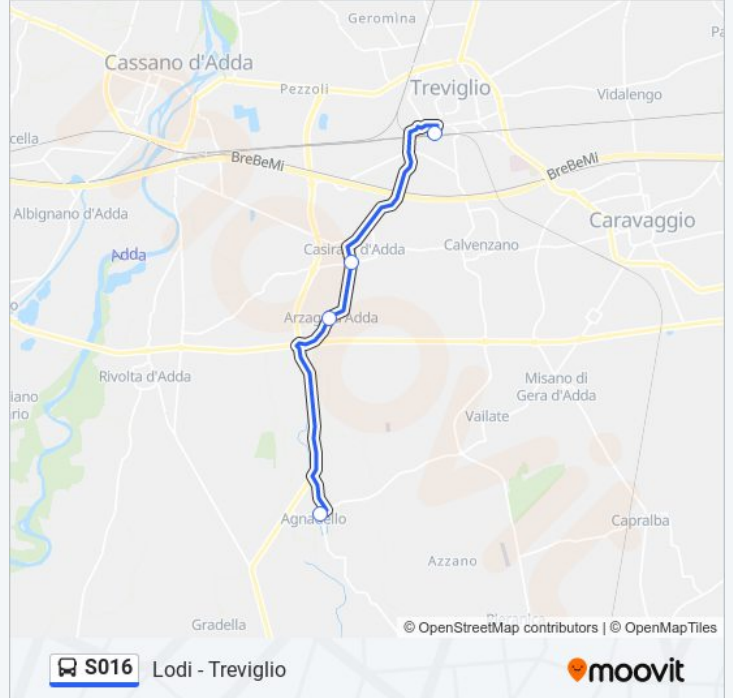

Usa Moovit per trovare le fermate della linea S016 più vicine a te e scoprire quando passerà il prossimo mezzo della linea S016

**Direzione: AGNADELLO Via Dante**

4 fermate

[VISUALIZZA GLI ORARI DELLA LINEA](#)

Treviglio - Stazione Centrale

Casirate - Via Grossi Via Rossini

Arzago - Via Adami Via Europa

Agnadello - Via Dante, 23

### Informazioni sulla linea S016

**Direzione:** AGNADELLO Via Dante

**Fermate:** 4

**Durata del tragitto:** 15 min

**La linea in sintesi:**

**Direzione: ARZAGO Via Adami**

5 fermate

[VISUALIZZA GLI ORARI DELLA LINEA](#)

Treviglio - Ospedale

Treviglio Michelangelo (Istituti)

Treviglio - Stazione Centrale

Casirate - Via Grossi Via Rossini

Arzago - Via Adami Via Europa