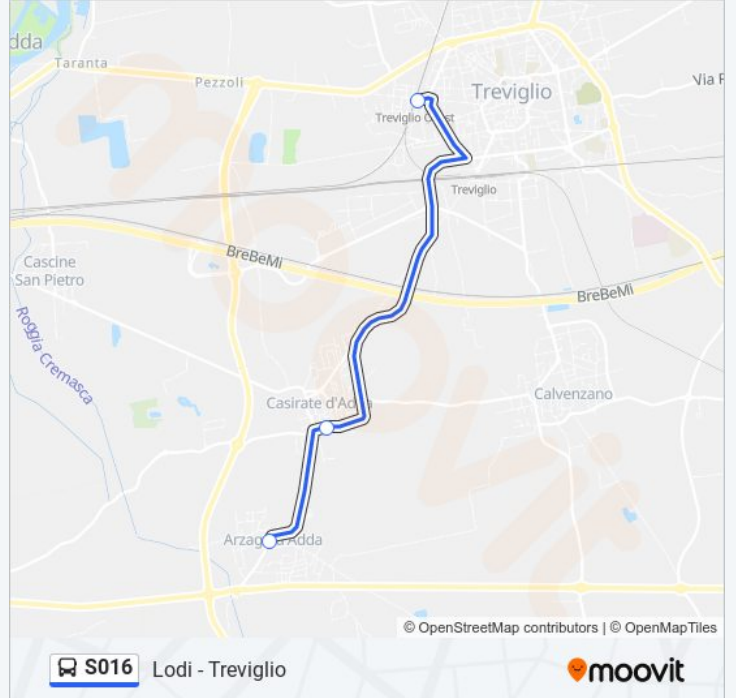

Usa Moovit per trovare le fermate della linea S016 più vicine a te e scoprire quando passerà il prossimo mezzo della linea S016

**Direzione: AGNADELLO Via Dante**

4 fermate

[VISUALIZZA GLI ORARI DELLA LINEA](#)

**Direzione: TREVIGLIO OVEST FS**

3 fermate

[VISUALIZZA GLI ORARI DELLA LINEA](#)

Arzago - Via Adami Via Europa

Casirate - Via Locatelli (Centro Sportivo)

Treviglio P.le Mazzini - Stazione Ovest

### Orari della linea S016

Orari di partenza verso TREVIGLIO OVEST FS:

lunedì	16:15
martedì	16:15
mercoledì	16:15
giovedì	16:15
venerdì	16:15
sabato	16:10
domenica	Non in Servizio

### Informazioni sulla linea S016

**Direzione:** TREVIGLIO OVEST FS

**Fermate:** 3

**Durata del tragitto:** 10 min

**La linea in sintesi:**

**Direzione: TREVIGLIO V.le Merisio**

8 fermate

[VISUALIZZA GLI ORARI DELLA LINEA](#)