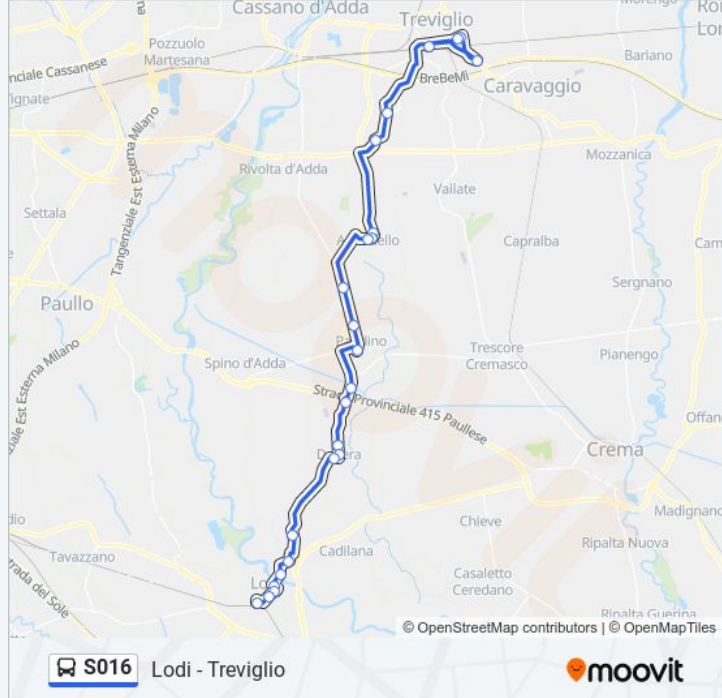

Treviglio - Stazione Centrale

Casirate - Via Grossi Via Rossini

Arzago - Via Adami Via Europa

Agnadello - Via Dante, 23

Treviglio - Ospedale

Treviglio Michelangelo (Istituti)

Treviglio - Stazione Centrale

Casirate - Via Grossi Via Rossini

Arzago - Via Adami Via Europa

**Direzione:** LODI V.le Dante

**Fermate:** 24

**Durata del tragitto:** 63 min

**La linea in sintesi:**

Lodi Cavallotti, 62

Lodi Cavallotti/Ferrabini

Lodi S. Giacomo (Carabinieri)

Lodi Ospedale (Chiesa)

Lodi XX Settembre/Roma

Lodi - V.le Dante