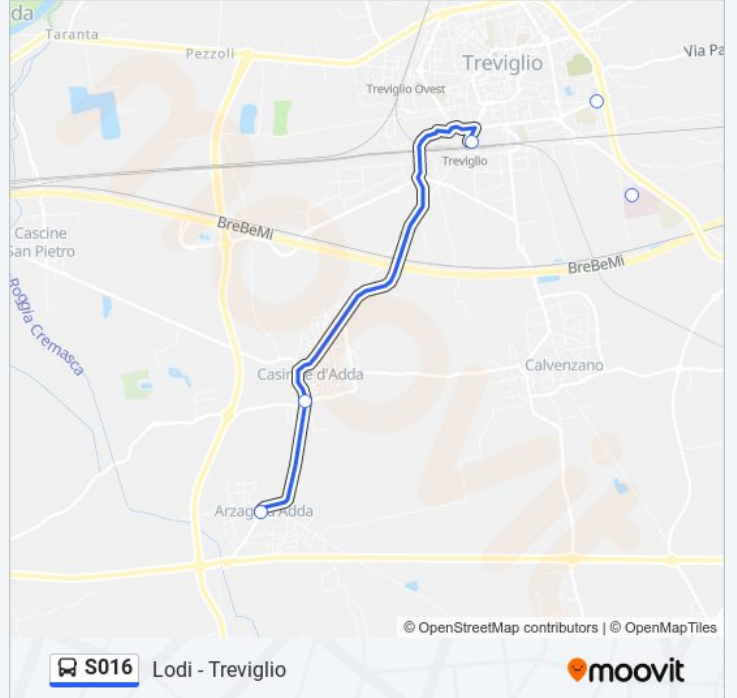

Treviglio - Stazione Centrale

Casirate - Via Grossi Via Rossini

Arzago - Via Adami Via Europa

Agnadello - Via Dante, 23

### Informazioni sulla linea S016

**Direzione:** AGNADELLO Via Dante

**Fermate:** 4

**Durata del tragitto:** 15 min

**La linea in sintesi:**

**Direzione: ARZAGO Via Adami**

5 fermate

[VISUALIZZA GLI ORARI DELLA LINEA](#)

Treviglio - Ospedale

Treviglio Michelangelo (Istituti)

Treviglio - Stazione Centrale

Casirate - Via Grossi Via Rossini

Arzago - Via Adami Via Europa

### Informazioni sulla linea S016

**Direzione:** ARZAGO Via Adami

**Fermate:** 5

**Durata del tragitto:** 10 min

**La linea in sintesi:**

**Direzione: LODI V.le Dante**

24 fermate

[VISUALIZZA GLI ORARI DELLA LINEA](#)