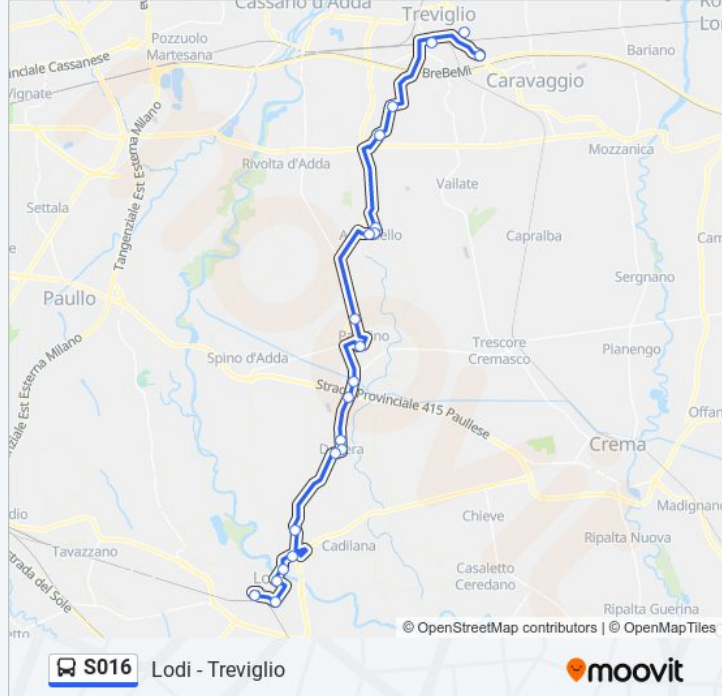

Agnadello Della Chiesa, 13

Agnadello - Via Dante, 23

Agnadello - Via Treviglio Via Don Tabaglio

Arzago - Via Adami Via Europa

Casirate - Via Locatelli (Centro Sportivo)

### Informazioni sulla linea S016

**Direzione:** TREVIGLIO Itis

**Fermate:** 21

**Durata del tragitto:** 48 min

**La linea in sintesi:**

Treviglio - Stazione Centrale

Treviglio Michelangelo (Istituti)

Treviglio Ss11 Caravaggio (Ospedale)

**Direzione: TREVIGLIO OVEST FS**

3 fermate

[VISUALIZZA GLI ORARI DELLA LINEA](#)

Arzago - Via Adami Via Europa

Casirate - Via Locatelli (Centro Sportivo)

Treviglio P.le Mazzini - Stazione Ovest

### Informazioni sulla linea S016

**Direzione:** TREVIGLIO OVEST FS

**Fermate:** 3

**Durata del tragitto:** 10 min

**La linea in sintesi:**

**Direzione: TREVIGLIO V.le Merisio**

8 fermate

[VISUALIZZA GLI ORARI DELLA LINEA](#)