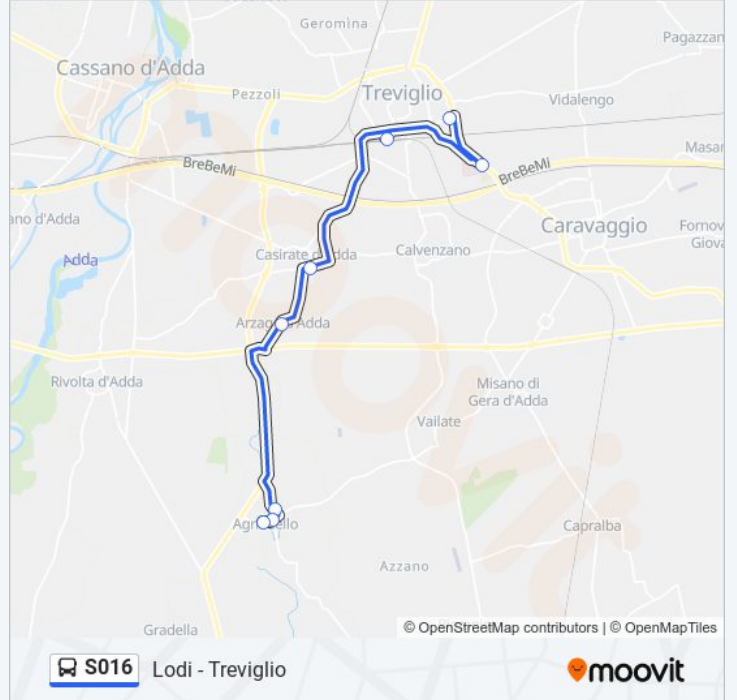

**Direzione: TREVIGLIO OVEST FS**

3 fermate

[VISUALIZZA GLI ORARI DELLA LINEA](#)

Arzago - Via Adami Via Europa

Casirate - Via Locatelli (Centro Sportivo)

Treviglio P.le Mazzini - Stazione Ovest

### Orari della linea S016

Orari di partenza verso TREVIGLIO V.le Merisio:

lunedì	07:15
martedì	07:15
mercoledì	07:15
giovedì	07:15
venerdì	07:15
sabato	07:15
domenica	Non in Servizio

### Informazioni sulla linea S016

**Direzione:** TREVIGLIO V.le Merisio

**Fermate:** 8

**Durata del tragitto:** 30 min

**La linea in sintesi:**

Orari, mappe e fermate della linea S016 disponibili in un PDF su [moovitapp.com](https://moovitapp.com). Usa App Moovit per ottenere tempi di attesa reali, orari di tutte le altre linee o indicazioni passo-passo per muoverti con i mezzi pubblici a Milano e Lombardia.

© 2024 Moovit - Tutti i diritti riservati