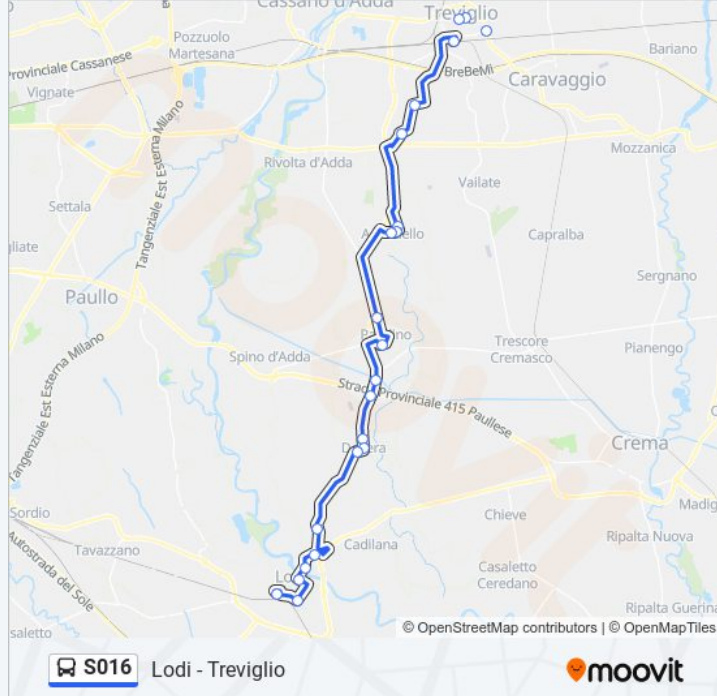

### Informazioni sulla linea S016

**Direzione:** TREVIGLIO FS

**Fermate:** 23

**Durata del tragitto:** 15 min

**La linea in sintesi:**

Treviglio - Stazione Centrale

Treviglio Michelangelo (Istituti)

Treviglio - V.le Battisti (Coll. Angeli)

Treviglio Bellini/Partigiano

Treviglio - Stazione Centrale