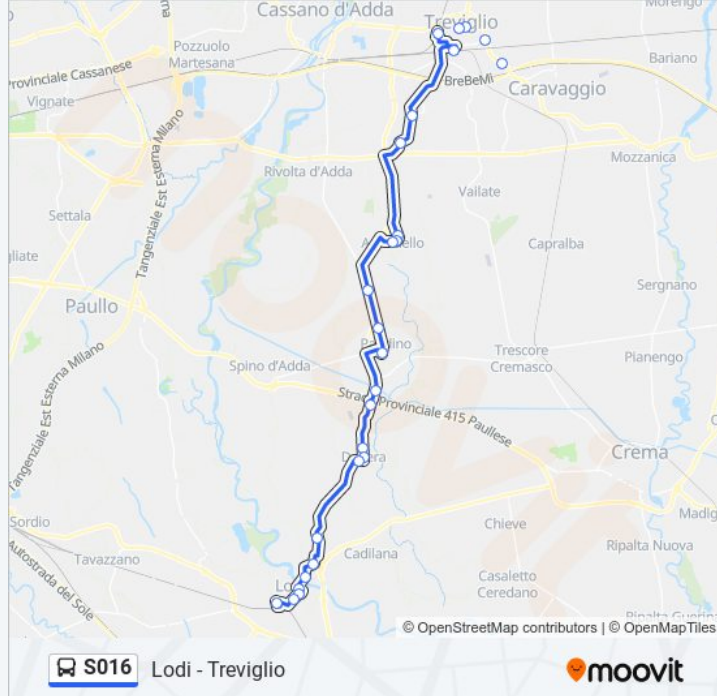

Lodi - Loc. Riolo

Lodi Cavallotti, 62

Lodi Cavallotti/Ferrabini

Lodi S. Giacomo (Carabinieri)

Lodi Ospedale (Chiesa)

Lodi XX Settembre/Roma

Lodi - Via Polenghi Lombardo

Direzione: TREVIGLIO FS

23 fermate

[VISUALIZZA GLI ORARI DELLA LINEA](#)

Lodi - Via Polenghi Lombardo

Lodi - C.so Mazzini, 22

Lodi - Via San Giacomo (Carabinieri)

Lodi Cavallotti/Sauro

Lodi Cavallotti, 62

Lodi - Loc. Riolo

Dovera - Via Lodi Via Colombo

Dovera - Via XIV Maggio (Municipio)

Dovera Umberto I/Gargioni

Dovera - Sp472/Sp415 Paultese

Dovera - C.na Serragli Sp472

Pandino Circonvallazione D/Roma

Pandino - Via Borgo Roldi Via Falconera

Agnadello Della Chiesa, 13

Agnadello - Via Dante, 23

Agnadello - Via Treviglio Via Don Tabaglio

Arzago - Via Adami Via Europa

Casirate - Via Locatelli (Centro Sportivo)

Orari della linea S016

Orari di partenza verso TREVIGLIO FS:

lunedì	06:00 - 18:55
martedì	06:00 - 18:55
mercoledì	06:00 - 18:55
giovedì	06:00 - 18:55
venerdì	06:00 - 18:55
sabato	06:00 - 17:35
domenica	Non in Servizio

Informazioni sulla linea S016

Direzione: TREVIGLIO FS

Fermate: 23

Durata del tragitto: 15 min

La linea in sintesi: