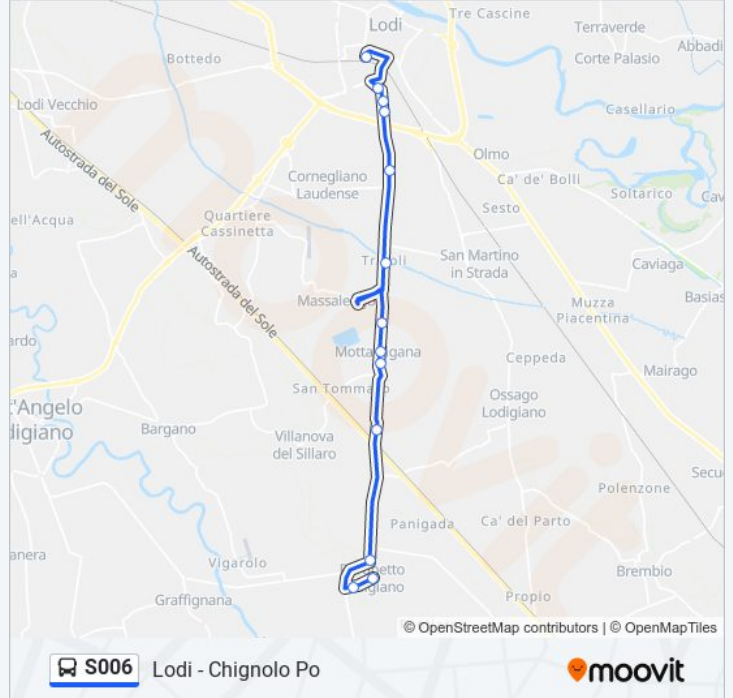

### Orari della linea S006

Orari di partenza verso S. COLOMBANO Via Steffini:

lunedì	14:20 - 15:20
martedì	14:20 - 15:20
mercoledì	14:20 - 15:20
giovedì	14:20 - 15:20
venerdì	14:20 - 15:20
sabato	14:15
domenica	Non in Servizio

### Informazioni sulla linea S006

**Direzione:** S. COLOMBANO Via Steffini

**Fermate:** 13

**Durata del tragitto:** 15 min

**La linea in sintesi:**

**Direzione: S. COLOMBANO Via Steffini**

23 fermate

[VISUALIZZA GLI ORARI DELLA LINEA](#)