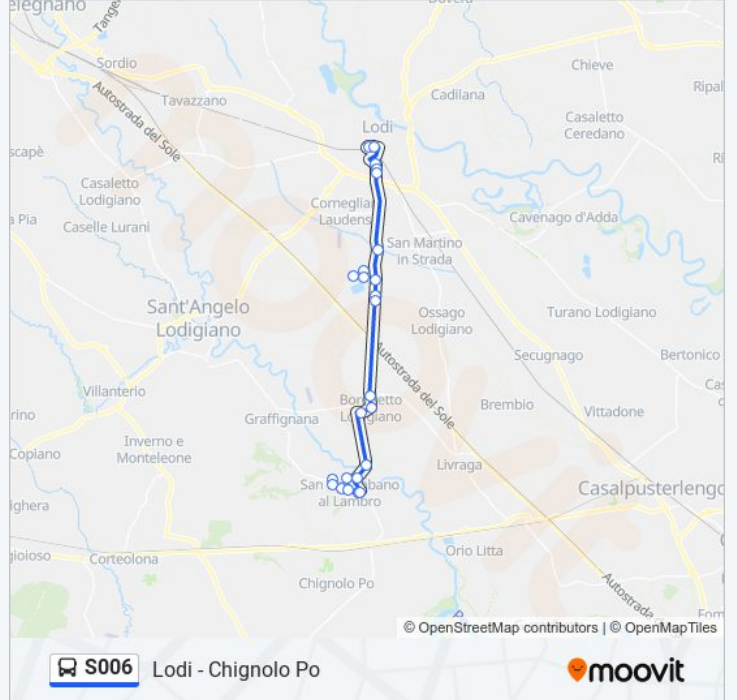

### Informazioni sulla linea S006

**Direzione:** S. COLOMBANO Via Steffini

**Fermate:** 23

**Durata del tragitto:** 27 min

**La linea in sintesi:**

- S. Colombano L. - V.le Petrarca Via Boccaccio
- S. Colombano L.- Via Milano Via Dei Peri
- S. Colombano L. - Via Steffenini Via Matteotti
- S. Colombano L. - Via Steffenini Via Lanzani
- S. Colombano L. - Via Steffenini Via Da Vinci