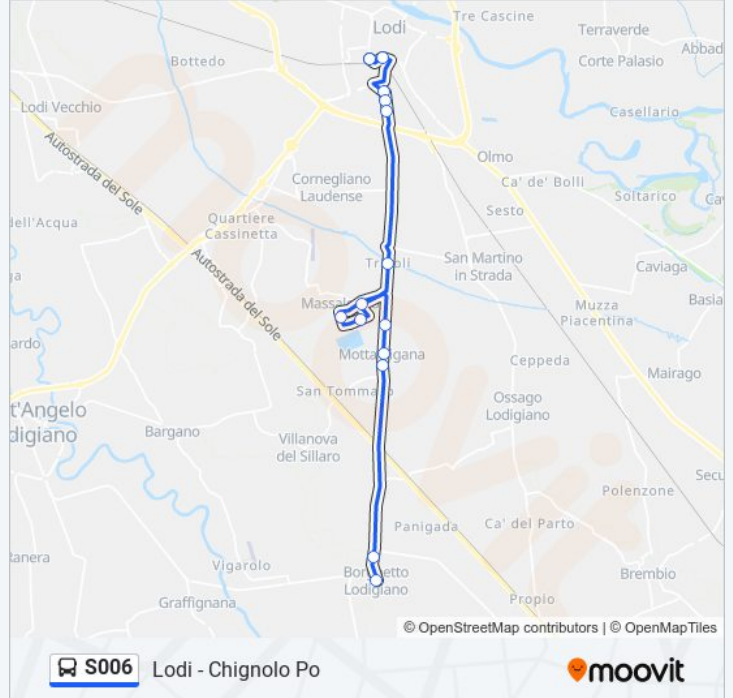

Massalengo - Pensilina

Massalengo - Loc. Chiesuolo

Massalengo - Fraz. Motta Vigana

Motta Vigana - Sp23

Borghetto L. - Via Mazzini (Sp23)

Borghetto L. - Via Mazzini Via Garibaldi

### Orari della linea S006

Orari di partenza verso BORGHETTO L. Via Mazzini:

lunedì	14:35
martedì	14:35
mercoledì	14:35
giovedì	14:35
venerdì	14:35
sabato	Non in Servizio
domenica	Non in Servizio

### Informazioni sulla linea S006

**Direzione:** BORGHETTO L. Via Mazzini

**Fermate:** 14

**Durata del tragitto:** 22 min

**La linea in sintesi:**

## Direzione: LODI V.le Dante

32 fermate

[VISUALIZZA GLI ORARI DELLA LINEA](#)

- Mirandolo T. - Camporinaldo
- Miradolo Terme - Stazione
- Miradolo T. - Del Comune (Municipio)
- Miradolo T. - Garibaldi, 75
- Miradolo T. - Marconi/Donigiani
- Miradolo Terme - Stazione
- Chignolo Po - C.na Casottina - Sp32
- Chignolo Po - Via XXV Aprile 182
- Chignolo Po - Via XXV Aprile 36
- Chignolo Po - Via Garibaldi, 123
- S. Colombano L. - Via Marconi Via Valsasino
- S. Colombano L. - Via Steffenini Via Da Vinci
- S. Colombano L. - Via Steffenini Via Della Vittoria
- S. Colombano L. - Via Steffenini Via Caccia
- S. Colombano L. - Via Milano Via Dei Rododendri
- S. Colombano L. - V.le Petrarca Via Boccaccio
- S. Colombano L. - V.le Petrarca Via IV Novembre
- S. Colombano L. - Via Lodi Via Gerette