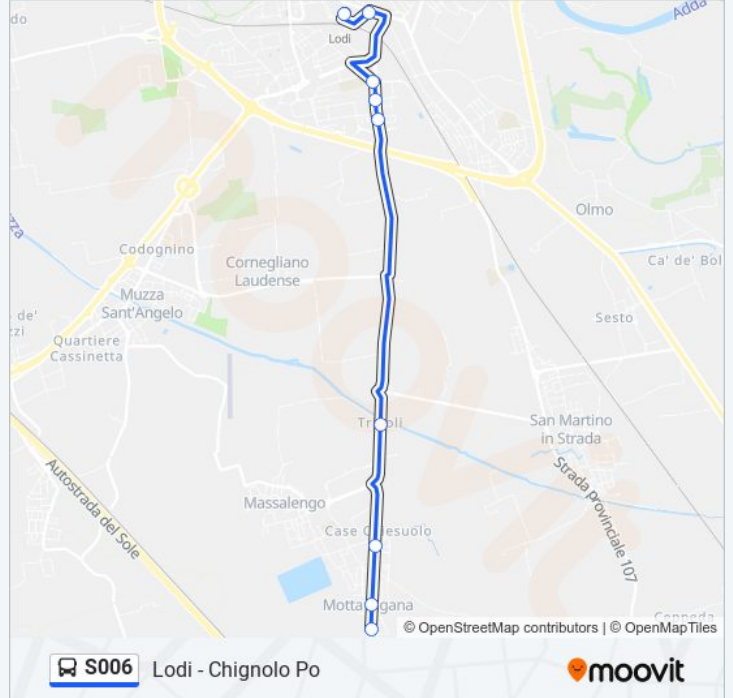

### Direzione: MASSALENGO Motta Vigana

9 fermate

[VISUALIZZA GLI ORARI DELLA LINEA](#)

Lodi - V.le Dante

Lodi - Via Nino Dall'Oro

Lodi D'Acquisto/Giovanni XXIII

San Colombano, 22

San Colombano Via Bulloni

Massalengo - Loc. Tripoli

Massalengo - Loc. Chiesuolo

Massalengo - Fraz. Motta Vigana

Motta Vigana - Sp23

### Orari della linea S006

Orari di partenza verso MASSALENGO Motta Vigana:

lunedì	07:10
martedì	07:10
mercoledì	07:10
giovedì	07:10
venerdì	07:10
sabato	07:20
domenica	Non in Servizio

### Informazioni sulla linea S006

**Direzione:** MASSALENGO Motta Vigana

**Fermate:** 9

**Durata del tragitto:** 10 min

**La linea in sintesi:**

**Direzione: MIRADOLO TERME P.za del Comune**

28 fermate

[VISUALIZZA GLI ORARI DELLA LINEA](#)