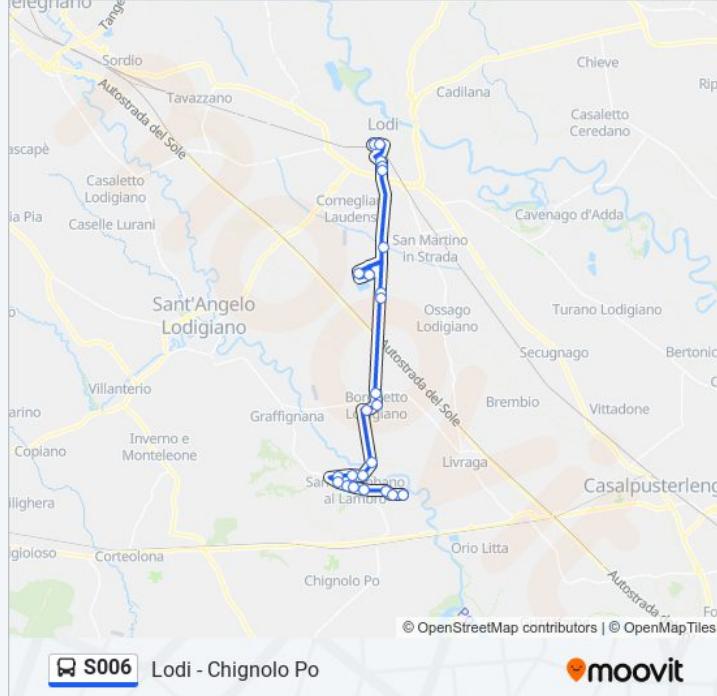

## Informazioni sulla linea S006

**Direzione:** LODI V.le Dante

**Fermate:** 32

**Durata del tragitto:** 33 min

**La linea in sintesi:**

Casoni - Via Dei Pioppi

Borghetto L. - Via Mazzini Via Garibaldi

Borghetto L. - Via Fossadolto Via S. Rocco

### Informazioni sulla linea S006

**Direzione:** S. COLOMBANO Campagna

**Fermate:** 24

**Durata del tragitto:** 35 min

**La linea in sintesi:**

S. Colombano L. - Via Steffenini Via Matteotti

S. Colombano L. - Via Steffenini Via Lanzani

S. Colombano L. - Via Steffenini Via Da Vinci

S. Colombano L. - Via S. Giovanni Di Dio (Irccs)

Campagna - Via Tosi Via Dei Granata

Campagna - Via Tosi (Chiesa)

**Direzione: S. COLOMBANO Via Steffini**

13 fermate