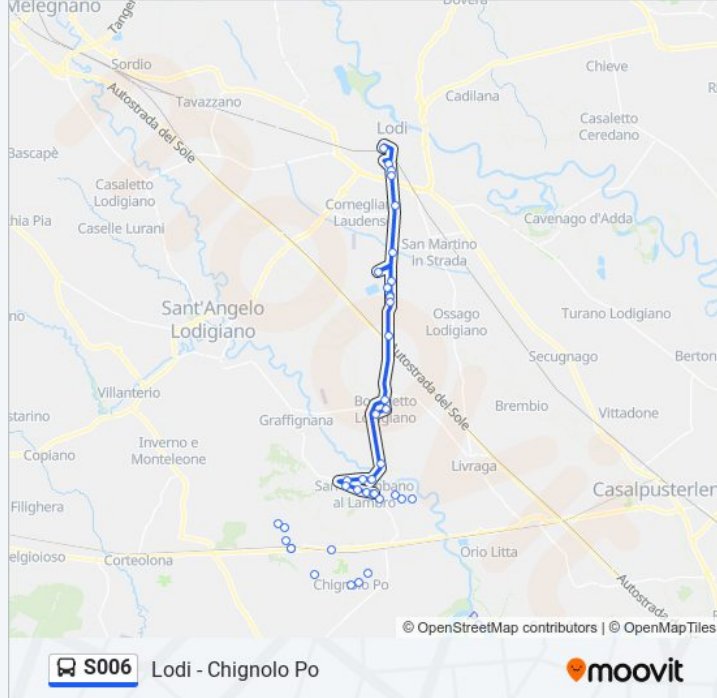

## Informazioni sulla linea S006

**Direzione:** LODI V.le Dante

**Fermate:** 32

**Durata del tragitto:** 33 min

**La linea in sintesi:**

Casoni - Via Dei Pioppi

Borghetto L. - Via Mazzini Via Garibaldi

Borghetto L. - Via Fossadolto Via S. Rocco

Borghetto Lodigiano

Villanova - C.na Postino

Motta Vigana - Sp23

Massalengo - Fraz. Motta Vigana

Massalengo - Loc. Chiesuolo

Massalengo - Loc. Tripoli

Lodi - Sp23 Stadio Federale

San Colombano, 59

### Direzione: MASSALENGO Motta Vigana

9 fermate

[VISUALIZZA GLI ORARI DELLA LINEA](#)

Lodi - V.le Dante

Lodi - Via Nino Dall'Oro

Lodi D'Acquisto/Giovanni XXIII

San Colombano, 22

San Colombano Via Bulloni

### Informazioni sulla linea S006

**Direzione:** MASSALENGO Motta Vigana

**Fermate:** 9

**Durata del tragitto:** 10 min

**La linea in sintesi:**

**Direzione: MIRADOLO TERME P.za del Comune**

28 fermate

[VISUALIZZA GLI ORARI DELLA LINEA](#)