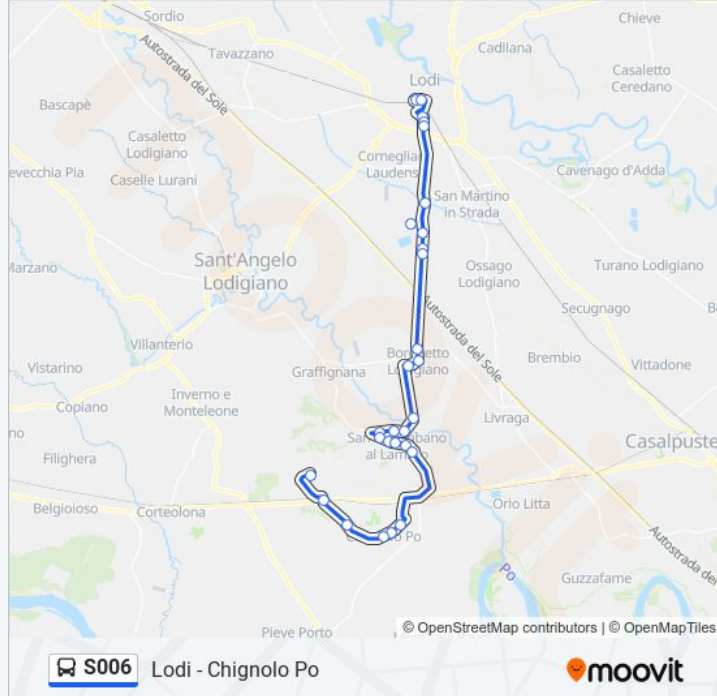

### Informazioni sulla linea S006

**Direzione:** MIRADOLO TERME P.za del Comune

**Fermate:** 28

**Durata del tragitto:** 45 min

**La linea in sintesi:**

S. Colombano L. - Via Steffenini Via Matteotti

S. Colombano L. - Via Steffenini Via Lanzani

S. Colombano L. - Via Steffenini Via Da Vinci

S. Colombano L. - Via Marconi Via Valsasino

Chignolo Po - Via Garibaldi, Via Umberto I

Chignolo Po - Via XXV Aprile 73

Chignolo Po - Via XXV Aprile 323

Chignolo Po - C.na Casottina - Sp32

Miradolo Terme - Stazione

Miradolo T. - Del Comune (Municipio)

### Direzione: S. COLOMBANO Campagna

24 fermate

[VISUALIZZA GLI ORARI DELLA LINEA](#)

Lodi - V.le Dante

Lodi - Via Nino Dall'Oro

Lodi D'Acquisto/Giovanni XXIII

San Colombano, 22

San Colombano Via Bulloni