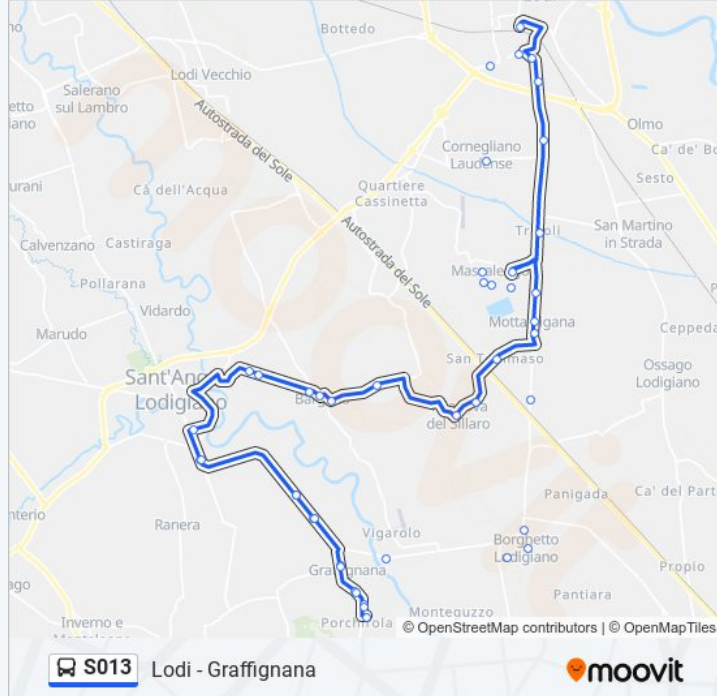

Usa Moovit per trovare le fermate della linea S013 più vicine a te e scoprire quando passerà il prossimo mezzo della linea S013

Direzione: GRAFFIGNANA Via Marcora

27 fermate

[VISUALIZZA GLI ORARI DELLA LINEA](#)

Direzione: LODI V.le Dante

Fermate: 28

Durata del tragitto: 40 min

La linea in sintesi:

Massalengo - Fraz. Motta Vigana

Massalengo - Loc. Chiesuolo

Massalengo - Via Amendola

Massalengo - V.le Liberazione

Massalengo - Pensilina

Massalengo - Loc. Tripoli

Lodi - Sp23 Stadio Federale

San Colombano, 59

Lodi D'Acquisto/Giovanni XXII

Lodi - V.le Dante

Direzione: MASSALENGO Via IV Novembre

6 fermate

[VISUALIZZA GLI ORARI DELLA LINEA](#)

Lodi - V.le Dante

Lodi - Via Nino Dall'Oro

Lodi D'Acquisto/Giovanni XXIII

San Colombano Via Bulloni

Massalengo - Loc. Tripoli

Massalengo - Via IV Novembre

Orari della linea S013