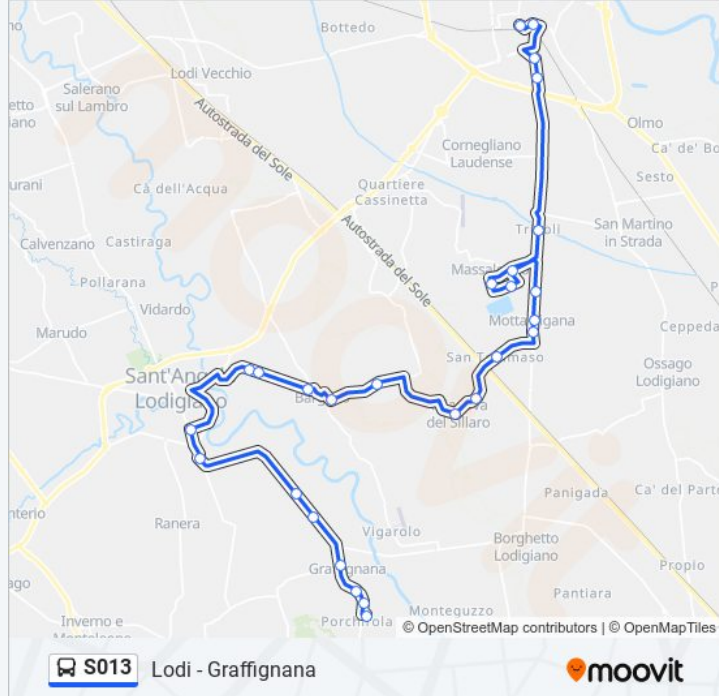

Villanova Del S. - Loc. Monticelli

Villanova Del S. - Fraz. Bargano

Villanova Del S. - Via Kennedy

S. Angelo L. - Fraz. Maiano

S. Angelo L. - Via Don Carlo Dolcini

S. Angelo L. - Via XX Settembre

S. Angelo L. - Ospedale

Orari della linea S013

Orari di partenza verso GRAFFIGNANA Via Marcora:

lunedì	11:25 - 18:30
martedì	11:25 - 18:30
mercoledì	11:25 - 18:30
giovedì	11:25 - 18:30
venerdì	11:25 - 18:30
sabato	11:20 - 11:35
domenica	Non in Servizio

Informazioni sulla linea S013

Direzione: GRAFFIGNANA Via Marcora

Fermate: 27

Durata del tragitto: 45 min

La linea in sintesi:

Graffignana - C.na Vimagano

Graffignana - S.P.19 Via S. Angelo

Graffignana - Via S. Angelo Via Miradolo

Graffignana - Via S. Colombano Via Roma

Graffignana - Via S. Colombano (Knoll)

Graffignana - Via Marcora Via S. Colombano

Direzione: LODI V.le Dante

28 fermate

[VISUALIZZA GLI ORARI DELLA LINEA](#)

Graffignana - Via Marcora Via S. Colombano