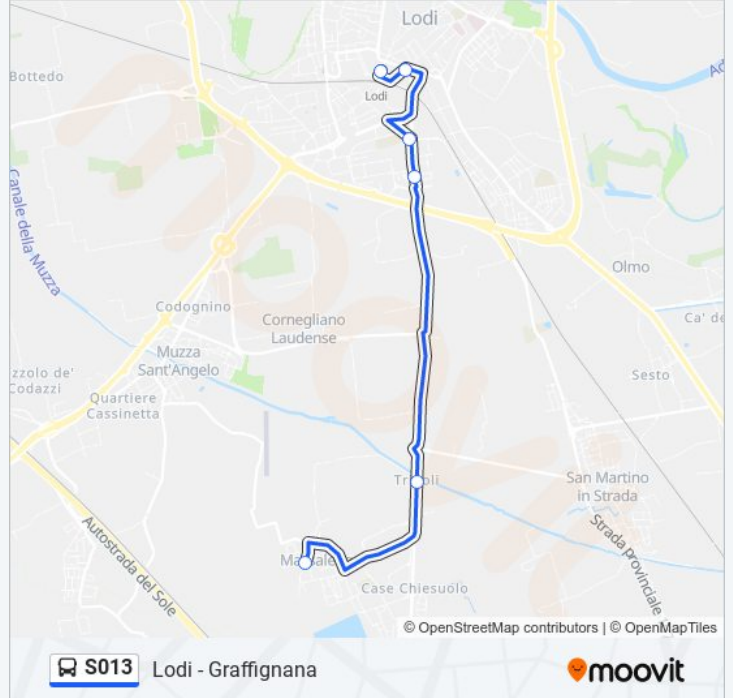

Informazioni sulla linea S013

Direzione: GRAFFIGNANA Via Marcora

Fermate: 27

Durata del tragitto: 45 min

La linea in sintesi:

Graffignana - C.na Vimagano

Graffignana - S.P.19 Via S. Angelo

Graffignana - Via S. Angelo Via Miradolo

Direzione: LODI V.le Dante

Fermate: 28

Durata del tragitto: 40 min

La linea in sintesi:

Massalengo - Fraz. Motta Vigana

Massalengo - Loc. Chiesuolo

Massalengo - Via Amendola

Massalengo - V.le Liberazione

Orari di partenza verso MASSALENGO Via IV Novembre:

lunedì	07:03 - 13:40
martedì	07:03 - 13:40
mercoledì	07:03 - 13:40
giovedì	07:03 - 13:40
venerdì	07:03 - 13:40
sabato	07:03
domenica	Non in Servizio

Informazioni sulla linea S013

Direzione: MASSALENGO Via IV Novembre

Fermate: 6

Durata del tragitto: 12 min

La linea in sintesi:

Direzione: S. ANGELO L. Ospedale

21 fermate

[VISUALIZZA GLI ORARI DELLA LINEA](#)

- Lodi - V.le Dante
- Lodi - Via Nino Dall'Oro
- Lodi D'Acquisto/Giovanni XXIII
- San Colombano Via Bulloni
- Massalengo - Loc. Tripoli
- Massalengo - Via Amendola
- Massalengo - V.le Liberazione
- Massalengo - Pensilina
- Massalengo - Loc. Chiesuolo
- Massalengo - Fraz. Motta Vigana
- Motta Vigana - Sp23
- Villanova Del S. - Loc. S. Tommaso
- Villanova Del S. - S. Cascinetta - Sp167
- Villanova Del S. - Via Della Vittoria Via XI Febbra
- Villanova Del S. - Loc. Monticelli
- Villanova Del S. - Fraz. Bargano
- Villanova Del S. - Via Kennedy
- S. Angelo L. - Fraz. Maiano