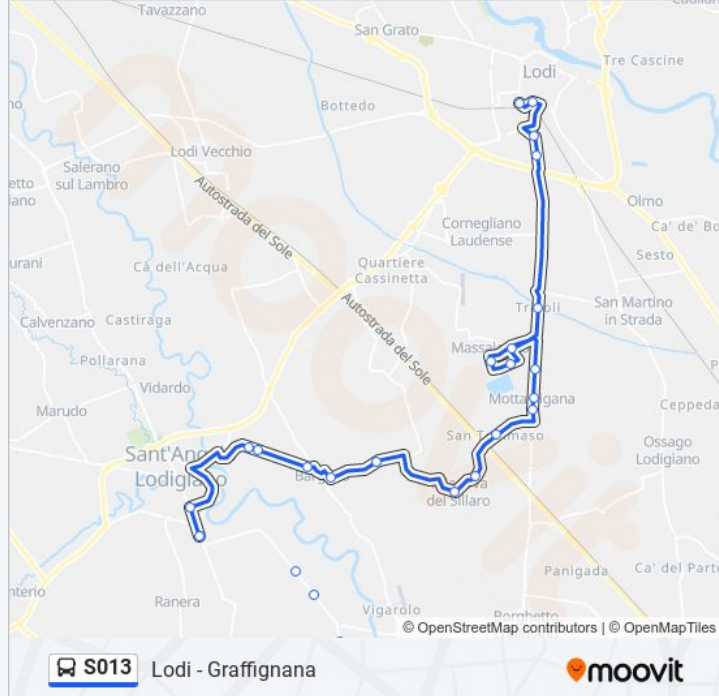

Usa Moovit per trovare le fermate della linea S013 più vicine a te e scoprire quando passerà il prossimo mezzo della linea S013

Direzione: GRAFFIGNANA Via Marcora

27 fermate

[VISUALIZZA GLI ORARI DELLA LINEA](#)

Orari della linea S013

Orari di partenza verso S. ANGELO L. Ospedale:

lunedì	08:25 - 13:35
martedì	08:25 - 13:35
mercoledì	08:25 - 13:35
giovedì	08:25 - 13:35
venerdì	08:25 - 13:35
sabato	08:20 - 13:35
domenica	Non in Servizio

Informazioni sulla linea S013

Direzione: S. ANGELO L. Ospedale

Fermate: 21

Durata del tragitto: 40 min

La linea in sintesi:

S. Angelo L. - Via Don Carlo Dolcini

S. Angelo L. - Via XX Settembre

S. Angelo L. - Ospedale

Orari, mappe e fermate della linea S013 disponibili in un PDF su moovitapp.com. Usa [App Moovit](#) per ottenere tempi di attesa reali, orari di tutte le altre linee o indicazioni passo-passo per muoverti con i mezzi pubblici a Milano e Lombardia.