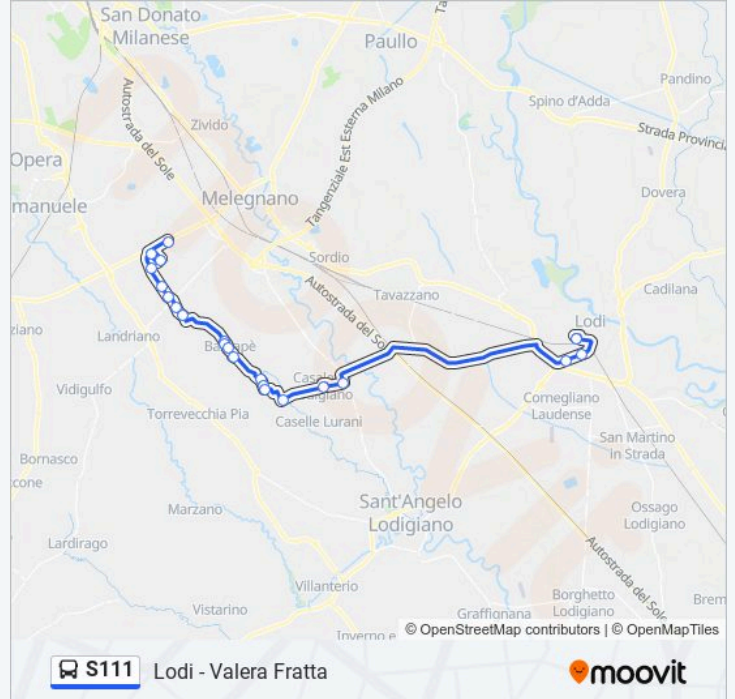

### Informazioni sulla linea S111

**Direzione:** CARPIANO Francolino

**Fermate:** 21

**Durata del tragitto:** 45 min

**La linea in sintesi:**

Carpiano Di Vittorio/Luini

Carpiano Francolino - Sp40

**Direzione: CASALETTO L. Stazione**

27 fermate

[VISUALIZZA GLI ORARI DELLA LINEA](#)

Lodi - Via Polenghi Lombardo

Lodi - V.le Europa V.le Sant'Angelo

Lodi - V.le Europa Via Marescalca

Casaletto L. - S.P. 17 (C.Na Moncucca)

Mairano - Via S. Angelo Via Cavour

Mairano - Via Melegnano Via Mazzini

Mairano - Via Melegnano Via Ungaretti

Cerro Al Lambro - C.na Gazzera

Cerro Al Lambro Mirandola/Repubblica

Cerro Al Lambro Mirandola/Foscolo

Cerro Al Lambro Sp17/Manzoni

Carpiano Francolino - Sp40

### Informazioni sulla linea S111

**Direzione:** CASALETTO L. Stazione

**Fermate:** 27

**Durata del tragitto:** 55 min

**La linea in sintesi:**

Bascape' - Milano/Picoco

Bascape' Della Repubblica (Comune)

Bascape' Giretta (Campo Sportivo)