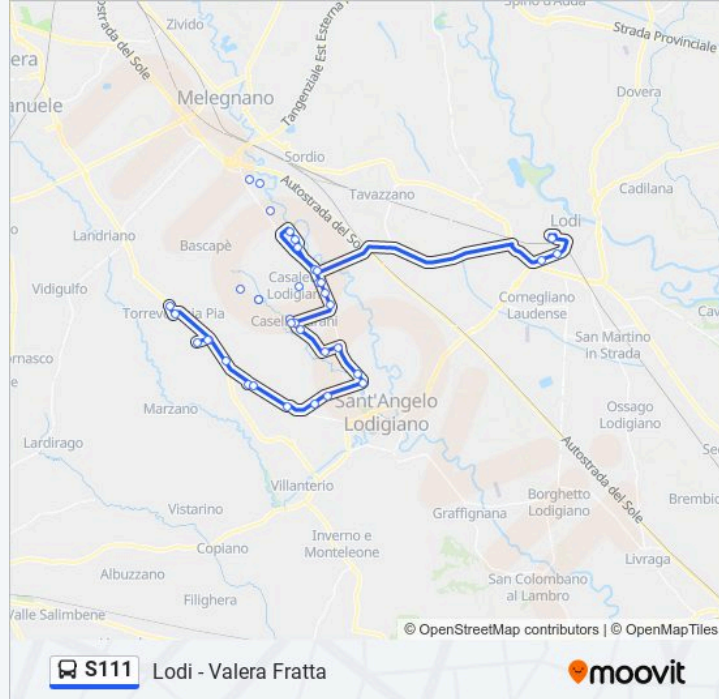

### Informazioni sulla linea S111

**Direzione:** TORREVECCHIA PIA Via Molino

**Fermate:** 34

**Durata del tragitto:** 60 min

**La linea in sintesi:**

Caselle L. - Via Donizetti Via Laghetto

Calvenzano - Via S. Mauro

Caselle L. - C.na Cusanina

Castiraga V. - Loc. Pollarana

Castiraga V. - C.na Rosa

Marudo - Via Robadello

Marudo - Via Luna Via Pascoli

Villanterio - S.P. 123

Valera Fratta - Via S. Angelo Via Moro

Valera Fr. - Vittorio Emanuele/Negri

Valera Fr. - Cascina Boscata - Sp412

Torrevecchia Pia - Vigonz. - Lomb./Sp412

Torrevecchia Pia - Vigonzone - Lombardia

Vigonzone - Via Lombardia

Torrevecchia Pia - Milano/Roma

Torrevecchia Pia - Molino/Latteria

**Direzione: VALERA F. Via V. Emanuele**

22 fermate

[VISUALIZZA GLI ORARI DELLA LINEA](#)

Lodi - Via Polenghi Lombardo

Lodi - V.le Europa V.le Sant'Angelo

Lodi - V.le Europa Via Marescalca

Casaletto L. - S.P. 17 (C.Na Moncucca)