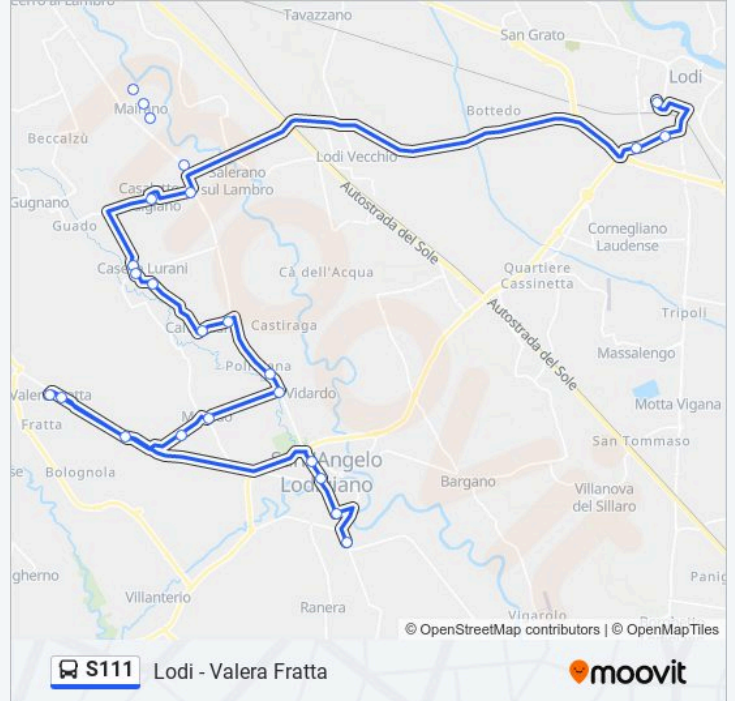

### Informazioni sulla linea S111

**Direzione:** LODI Via Polenghi Lombardo

**Fermate:** 21

**Durata del tragitto:** 45 min

**La linea in sintesi:**

Casaletto L. - Stazione - Ind. Artigianato

Lodi - V.le Europa Via Marescalca

Lodi - V.le Europa Via Kennedy

Lodi - Via Polenghi Lombardo

**Direzione: S. ANGELO L. Ospedale**

26 fermate

[VISUALIZZA GLI ORARI DELLA LINEA](#)

Lodi - Via Polenghi Lombardo

Lodi - V.le Europa V.le Sant'Angelo