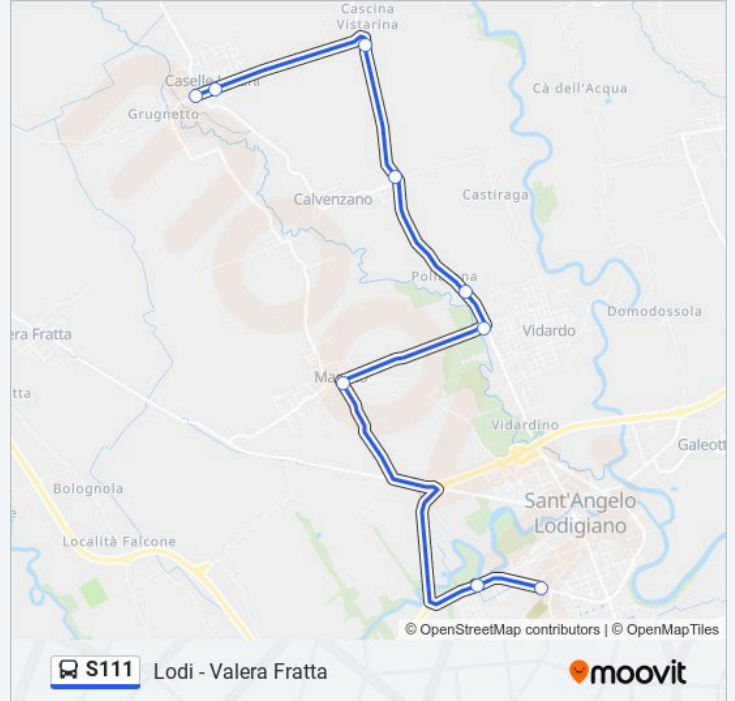

### Informazioni sulla linea S11

**Direzione:** CASALETTO L. Via Melegnano

**Fermate:** 14

**Durata del tragitto:** 40 min

**La linea in sintesi:**

**Direzione: CASELLE L. Via Roma**

9 fermate

[VISUALIZZA GLI ORARI DELLA LINEA](#)

- S. Angelo L. - V.le Piave Via Buozzi
- S. Angelo L. - V.le Piave Via Turati
- Marudo - Via Robadello P.za IV Novembre
- Castiraga V. - C.na Rosa
- Castiraga V. - Loc. Pollarana
- Cusanina - Bivio Calvenzano
- Salerano - S.P. 17 C.na Vistarina
- Caselle L. - Via Roma Via De Gasperi
- Caselle L. - Via Roma Via Ada Negri

### Informazioni sulla linea S11

**Direzione:** CASELLE L. Via Roma

**Fermate:** 9

**Durata del tragitto:** 20 min

**La linea in sintesi:**

**Direzione: CERRO AL LAMBRO V.le S. Angelo**

11 fermate

[VISUALIZZA GLI ORARI DELLA LINEA](#)

- Lodi - Via Polenghi Lombardo
- Lodi - V.le Europa V.le Sant'Angelo
- Lodi - V.le Europa Via Marescalca
- Casaletto L. - S.P. 17 (C.Na Moncucca)
- Mairano - Via S. Angelo Via Cavour
- Mairano - Via Melegnano Via Mazzini
- Mairano - Via Melegnano Via Ungaretti
- Cerro Al Lambro - C.na Gazzera
- Cerro Al Lambro Mirandola/Repubblica
- Cerro Al Lambro Mirandola/Foscolo
- Cerro Al Lambro Sp17/Manzoni