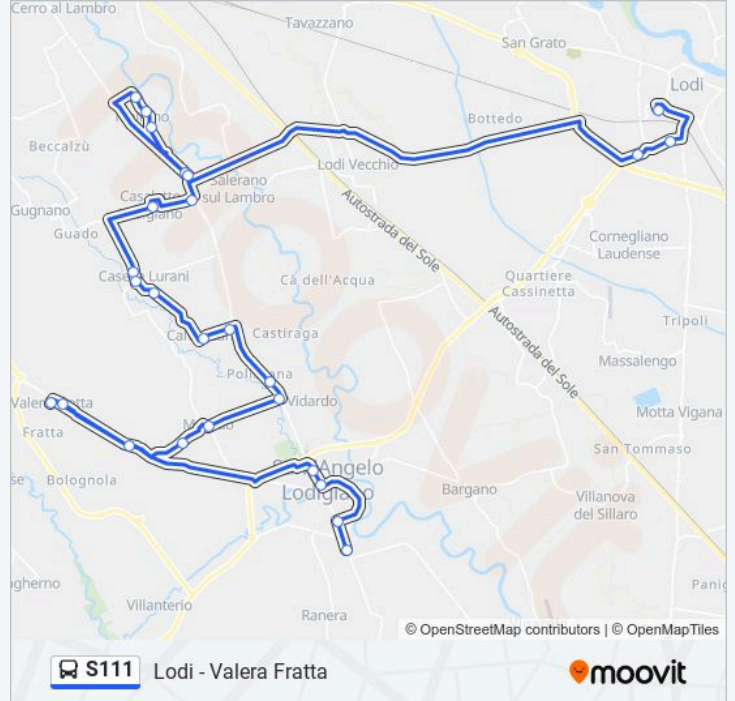

### Informazioni sulla linea S111

**Direzione:** S. ANGELO L. Ospedale

**Fermate:** 26

**Durata del tragitto:** 55 min

**La linea in sintesi:**

Marudo - Via Luna Via Pascoli

Villanterio - S.P. 123

Valera Fratta - Via S. Angelo Via Moro

Valera Fr. - Vittorio Emanuele/Negri

S. Angelo L. - Via Cavour

S. Angelo L. - Via Cavour Via Barasa

S. Angelo L. - Via XX Settembre

S. Angelo L. - Ospedale

**Direzione: TORREVECCHIA PIA Via Molino**

34 fermate