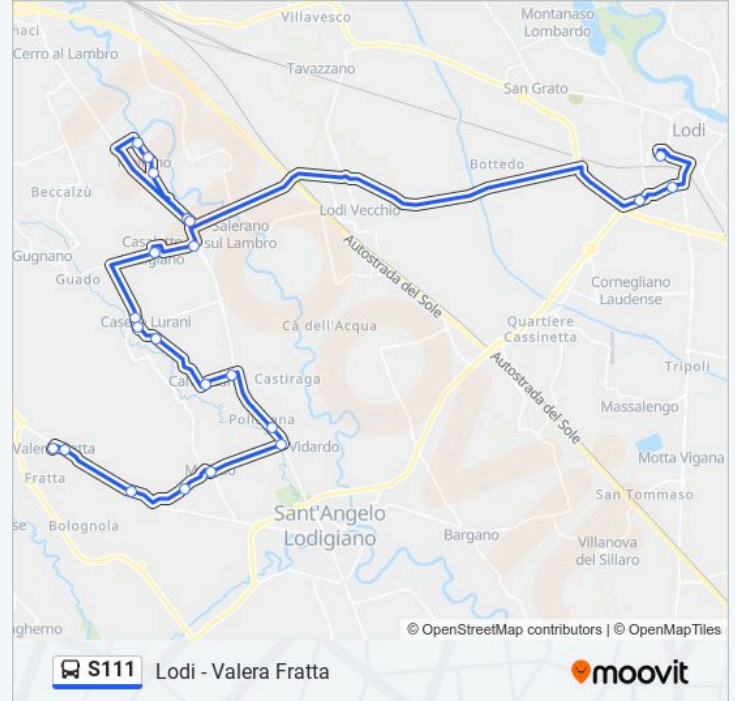

### Informazioni sulla linea S111

**Direzione:** VALERA F. Via V. Emanuele

**Fermate:** 22

**Durata del tragitto:** 45 min

**La linea in sintesi:**

Calvenzano - Via S. Mauro

Caselle L. - C.na Cusanina

Castiraga V. - Loc. Pollarana

Castiraga V. - C.na Rosa

Marudo - Via Robadello

Marudo - Via Luna Via Pascoli

Villanterio - S.P. 123

Valera Fratta - Via S. Angelo Via Moro

Valera Fr. - Vittorio Emanuele/Negri

Orari, mappe e fermate della linea S111 disponibili in un PDF su [moovitapp.com](https://moovitapp.com). Usa App Moovit per ottenere tempi di attesa reali, orari di tutte le altre linee o indicazioni passo-passo per muoverti con i mezzi pubblici a Milano e Lombardia.

© 2024 Moovit - Tutti i diritti riservati