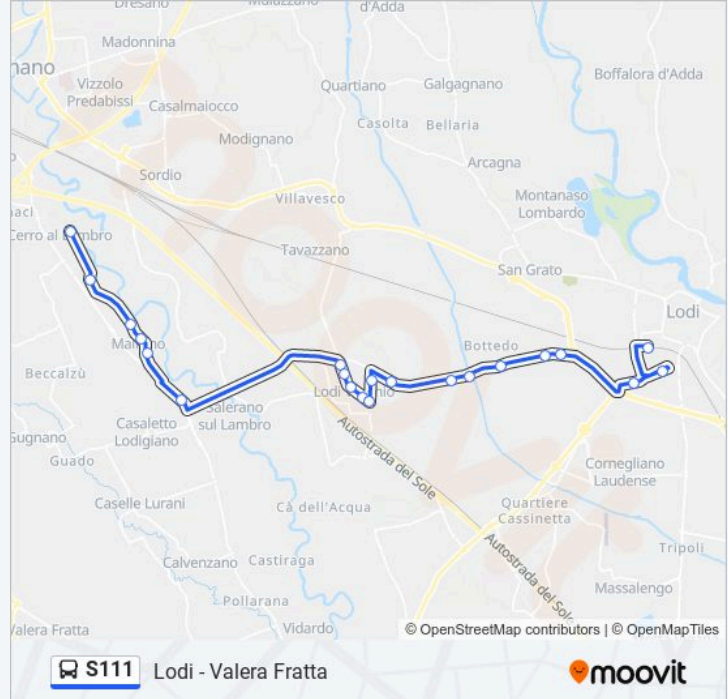

Lodi - Sp115 C.na Bracca

Lodi - Sp115 Via Dell'Università

### Informazioni sulla linea S11

**Direzione:** LODI Terminal

**Fermate:** 21

**Durata del tragitto:** 35 min

**La linea in sintesi:**

Lodi - V.le Europa Via Marescalca

Lodi - V.le Europa Via Kennedy

Lodi - Terminal, Stallo 9

### Direzione: LODI Via Polenghi Lombardo

30 fermate

[VISUALIZZA GLI ORARI DELLA LINEA](#)

- Casaletto L. - Stazione - Ind. Artigianato
- Casaletto L. - Via Roma P.za Della Chiesa
- Casaletto L. - C.na Guado
- Gugnano - Via Lodi Via Porticone
- Gugnano - Via Porticone Via Donelli
- Bascape' - C.na Foppa
- Bascape' Ippolito/Bianco
- Bascape' Della Repubblica (Comune)
- Bascape' Milano/Picoco
- Bascape' - Via Milano Via Capitoli
- Landriano - Pairana - Pur. Maria Vergine
- Landriano - Pairana - Marchesona/Glicine
- Landriano - C.na Ca' Alta - Foina, 2
- Carpiano - C.na Faino
- Carpiano - Via Dei Caduti
- Carpiano Veneto/Toscana
- Carpiano Di Vittorio/Luini
- Carpiano Francolino - Sp40