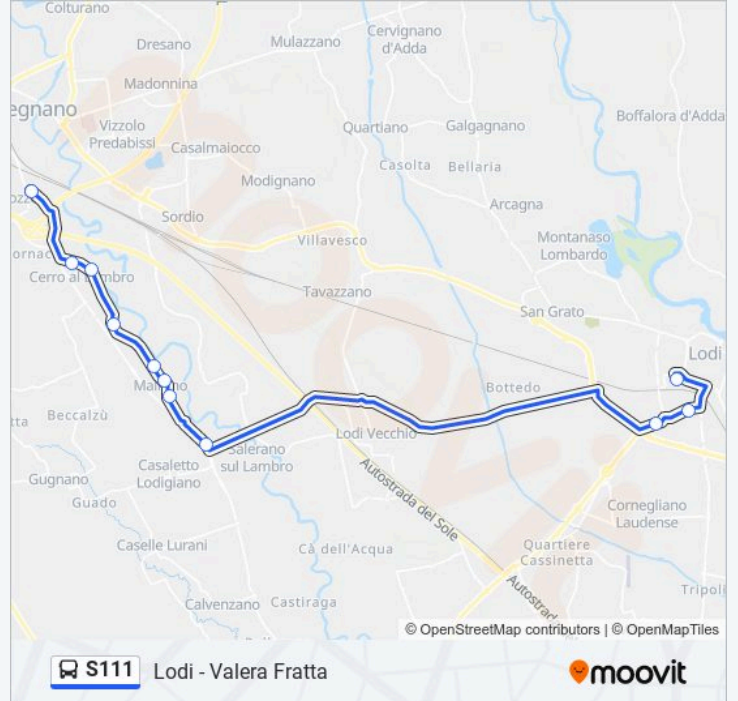

### Informazioni sulla linea S11

**Direzione:** CASELLE L. Via Roma

**Fermate:** 9

**Durata del tragitto:** 20 min

**La linea in sintesi:**

**Direzione: CERRO AL LAMBRO V.le S. Angelo**

11 fermate

[VISUALIZZA GLI ORARI DELLA LINEA](#)

- Lodi - Via Polenghi Lombardo
- Lodi - V.le Europa V.le Sant'Angelo
- Lodi - V.le Europa Via Marescalca
- Casaletto L. - S.P. 17 (C.Na Moncucca)
- Mairano - Via S. Angelo Via Cavour
- Mairano - Via Melegnano Via Mazzini
- Mairano - Via Melegnano Via Ungaretti
- Cerro Al Lambro - C.na Gazzera
- Cerro Al Lambro Mirandola/Repubblica
- Cerro Al Lambro Mirandola/Foscolo
- Cerro Al Lambro Sp17/Manzoni

**Direzione:** CERRO AL LAMBRO V.le S. Angelo

**Fermate:** 11

**Durata del tragitto:** 30 min

**La linea in sintesi:**

### Direzione: LODI Terminal

21 fermate

[VISUALIZZA GLI ORARI DELLA LINEA](#)

Cerro Al Lambro - Via Mirandola V.le Repubblica

Cerro Al Lambro - C.na Gazzera

Mairano - Via Melegnano Via Pascoli

Mairano - Via Melegnano Via Diaz