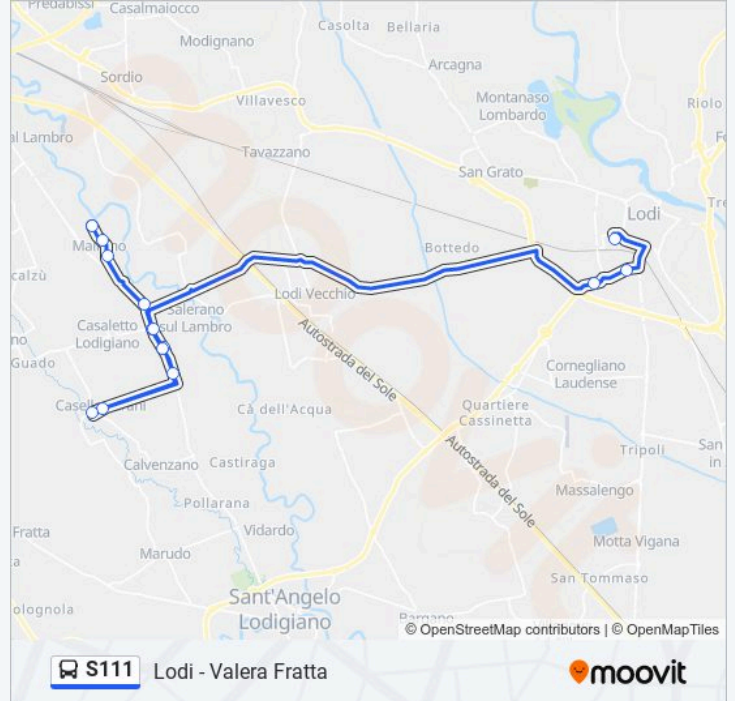

**Direzione: CASALETTO L. Via Melegnano**

14 fermate

[VISUALIZZA GLI ORARI DELLA LINEA](#)

Lodi - Via Polenghi Lombardo

Lodi - V.le Europa V.le Sant'Angelo

Lodi - V.le Europa Via Marescalca

Casaletto L. - S.P. 17 (Stazione)

Mairano - Via S. Angelo Via Cavour

Mairano - Via Melegnano Via Mazzini

Mairano - Via Melegnano Via Ungaretti

### Orari della linea S11

Orari di partenza verso CASALETTO L. Via Melegnano:

lunedì	13:35
martedì	13:35
mercoledì	13:35
giovedì	13:35
venerdì	13:35
sabato	Non in Servizio
domenica	Non in Servizio

### Informazioni sulla linea S11

**Direzione:** CASALETTO L. Via Melegnano

**Fermate:** 14

**Durata del tragitto:** 40 min

**La linea in sintesi:**

**Direzione: CASELLE L. Via Roma**

9 fermate

[VISUALIZZA GLI ORARI DELLA LINEA](#)