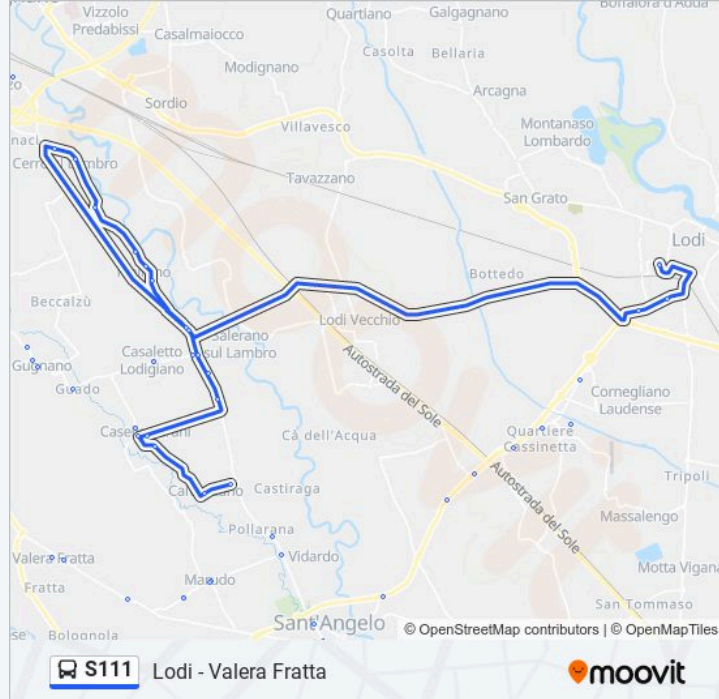

### Informazioni sulla linea S11

**Direzione:** LODI Via Polenghi Lombardo

**Fermate:** 30

**Durata del tragitto:** 55 min

**La linea in sintesi:**

Cerro Al Lambro Sp17/Libertà

Cerro Al Lambro Sp17/Manzoni

Cerro Al Lambro - Via Mirandola Via Foscolo

Cerro Al Lambro - Via Mirandola V.le Repubblica

Cerro Al Lambro - C.na Gazzera

Mairano - Via Melegnano Via Pascoli

Mairano - Via Melegnano Via Diaz

Mairano - Via S. Angelo Via Cavour

Casaletto L. - S.P. 17 (C.Na Moncuca)

Lodi - V.le Europa Via Marescalca

Lodi - V.le Europa Via Kennedy

Lodi - Via Polenghi Lombardo

### Direzione: LODI Via Polenghi Lombardo

21 fermate

[VISUALIZZA GLI ORARI DELLA LINEA](#)

S. Angelo L. - Ospedale

S. Angelo L. - Via XX Settembre

S. Angelo L. - Via Cavour Via Barasa

S. Angelo L. - Via Cavour