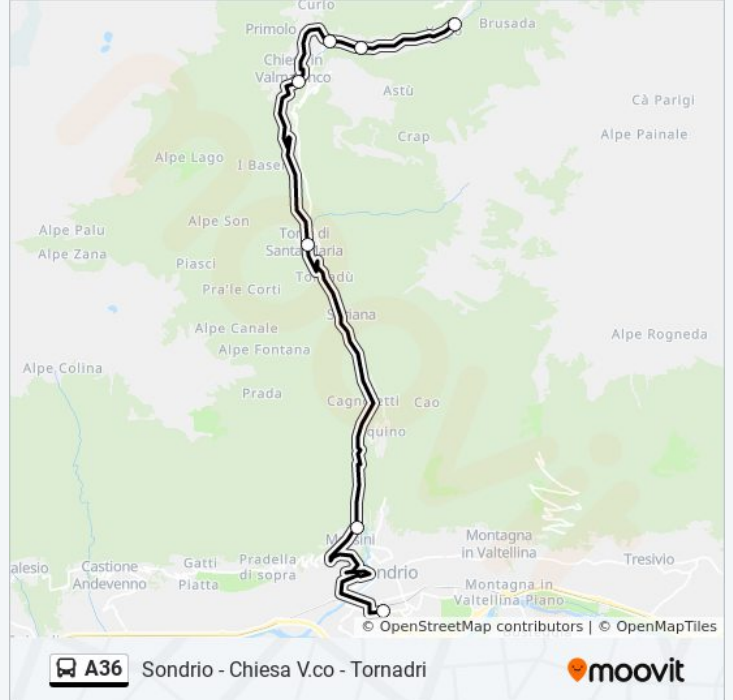

Usa Moovit per trovare le fermate della linea bus A36 più vicine a te e scoprire quando passerà il prossimo mezzo della linea bus A36

Direzione: Sondrio

6 fermate

[VISUALIZZA GLI ORARI DELLA LINEA](#)

Tornadri

Informazioni sulla linea bus A36

Direzione: Sondrio

Fermate: 6

Durata del tragitto: 45 min

La linea in sintesi:

Direzione: Tornadri

7 fermate

[VISUALIZZA GLI ORARI DELLA LINEA](#)

Orari di partenza verso Tornadri:

lunedì	08:40 - 18:40
martedì	08:40 - 18:40
mercoledì	08:40 - 18:40
giovedì	08:40 - 18:40
venerdì	08:40 - 18:40
sabato	08:40 - 18:40
domenica	08:40 - 18:40

Informazioni sulla linea bus A36

Direzione: Tornadri

Fermate: 7

Durata del tragitto: 50 min

La linea in sintesi:

Orari, mappe e fermate della linea bus A36 disponibili in un PDF su moovitapp.com. Usa [App Moovit](#) per ottenere tempi di attesa reali, orari di tutte le altre linee o indicazioni passo-passo per muoverti con i mezzi pubblici a Milano e Lombardia.