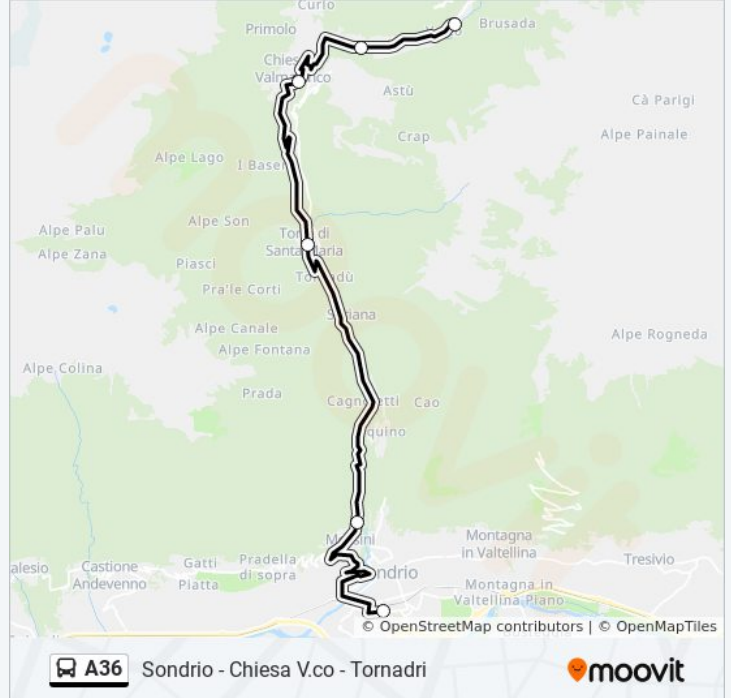

 A36

Sondrio - Chiesa V.co - Tornadri

Scarica L'App

La linea bus A36 (Sondrio - Chiesa V.co - Tornadri) ha 2 percorsi. Durante la settimana è operativa:

(1) Sondrio: 06:15 - 18:05(2) Tornadri: 08:40 - 18:40

Usa Moovit per trovare le fermate della linea bus A36 più vicine a te e scoprire quando passerà il prossimo mezzo della linea bus A36

Direzione: Sondrio

6 fermate

[VISUALIZZA GLI ORARI DELLA LINEA](#)

Tornadri

Lanzada

Chiesa Via Squadrani

Torre Di Santa Maria

Mossini (Aschieri)

Sondrio - Stazione Autobus - FS

Orari della linea bus A36

Orari di partenza verso Sondrio:

lunedì	06:15 - 18:05
martedì	06:15 - 18:05
mercoledì	06:15 - 18:05
giovedì	06:15 - 18:05
venerdì	06:15 - 18:05
sabato	06:15 - 18:05
domenica	07:40 - 16:30

Informazioni sulla linea bus A36

Direzione: Sondrio

Fermate: 6

Durata del tragitto: 45 min

La linea in sintesi:

Direzione: Tornadri

7 fermate

[VISUALIZZA GLI ORARI DELLA LINEA](#)