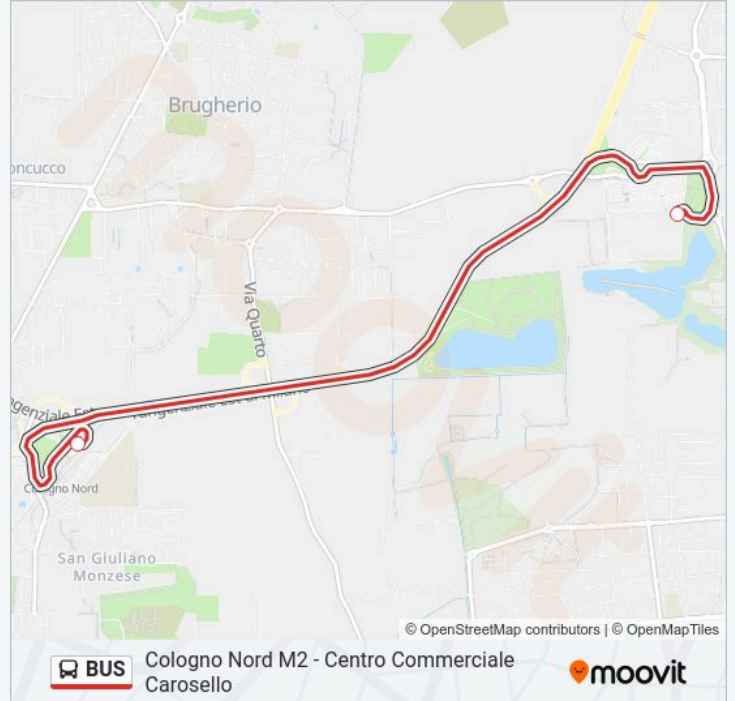

Cologno Nord M2 - Centro Commerciale Carosello

Scarica L'App

La linea bus BUS (Cologno Nord M2 - Centro Commerciale Carosello) ha 2 percorsi. Durante la settimana è operativa:
(1) Centro Commerciale Carosello: 08:30 - 18:30(2) Cologno Nord M2: 09:15 - 19:15
Usa Moovit per trovare le fermate della linea bus BUS più vicine a te e scoprire quando passerà il prossimo mezzo della linea bus BUS

Direzione: Centro Commerciale Carosello

2 fermate

[VISUALIZZA GLI ORARI DELLA LINEA](#)

Cologno Nord M2

Centro Commerciale Carosello

Orari della linea bus BUS

Orari di partenza verso Centro Commerciale Carosello:

domenica	08:30 - 18:30
lunedì	08:30 - 18:30
martedì	08:30 - 18:30
mercoledì	08:30 - 18:30
giovedì	08:30 - 18:30
venerdì	08:30 - 18:30
sabato	08:30 - 18:30

Informazioni sulla linea bus BUS

Direzione: Centro Commerciale Carosello

Fermate: 2

Durata del tragitto: 10 min

La linea in sintesi:

Direzione: Cologno Nord M2

2 fermate

[VISUALIZZA GLI ORARI DELLA LINEA](#)

Centro Commerciale Carosello

Cologno Nord M2