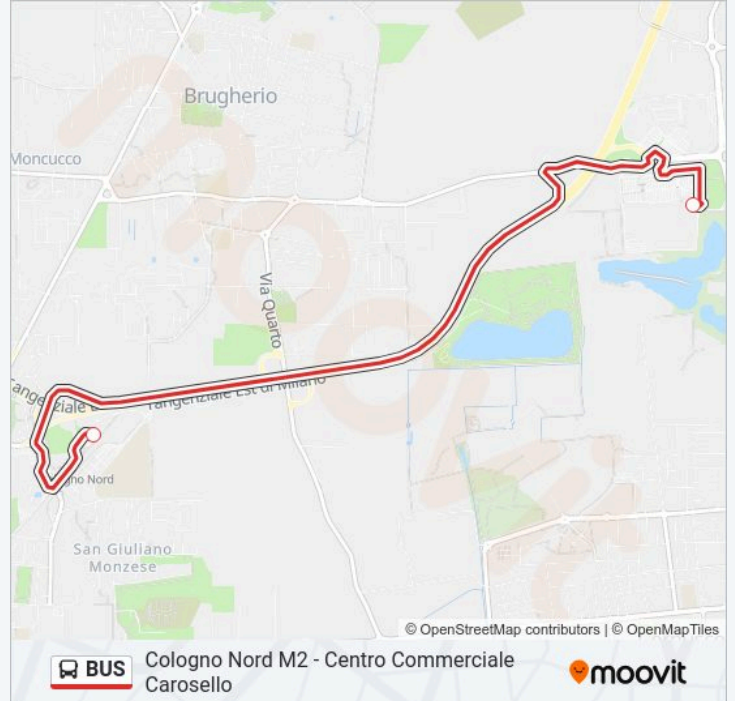

Fermate: 2

Durata del tragitto: 10 min

La linea in sintesi:

Direzione: Cologno Nord M2

2 fermate

[VISUALIZZA GLI ORARI DELLA LINEA](#)

Centro Commerciale Carosello

Cologno Nord M2

Orari della linea bus BUS

Orari di partenza verso Cologno Nord M2:

domenica	09:15 - 19:15
lunedì	09:15 - 19:15
martedì	09:15 - 19:15
mercoledì	09:15 - 19:15
giovedì	09:15 - 19:15
venerdì	09:15 - 19:15
sabato	09:15 - 19:15

Informazioni sulla linea bus BUS

Direzione: Cologno Nord M2

Fermate: 2

Durata del tragitto: 10 min

La linea in sintesi:

Orari, mappe e fermate della linea bus BUS disponibili in un PDF su moovitapp.com. Usa App Moovit per ottenere tempi di attesa reali, orari di tutte le altre linee o indicazioni passo-passo per muoverti con i mezzi pubblici a Milano e Lombardia.