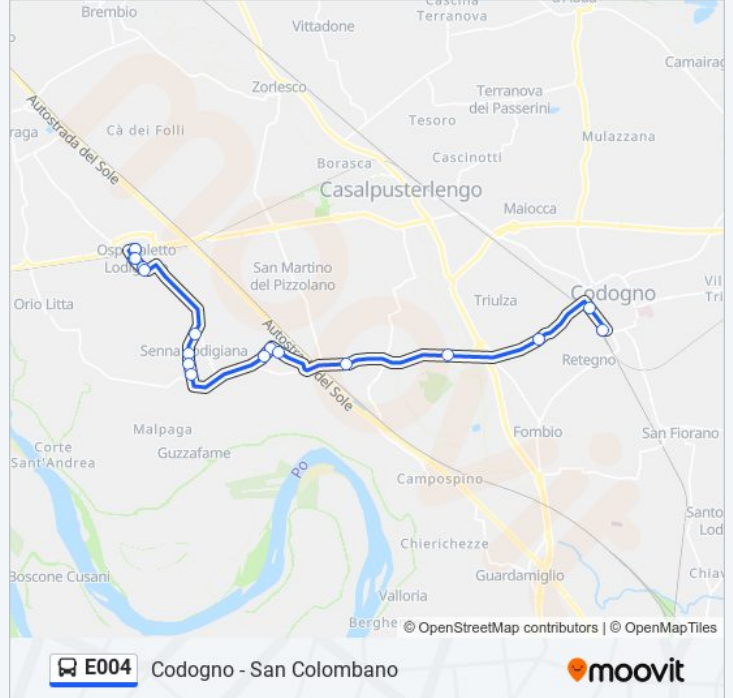

Informazioni sulla linea E004

Direzione: CODOGNO FS

Fermate: 5

Durata del tragitto: 10 min

La linea in sintesi:

Direzione: CODOGNO FS

15 fermate

[VISUALIZZA GLI ORARI DELLA LINEA](#)

- Ospedaletto L. - Via Mantovana
- Ospedaletto L. - Via Del Cristo, 7
- Ospedaletto L. - Via Balbi, 41
- Senna Lodigiana - Via Delle Industrie, 14
- Senna Lodigiana - Via Dante, 135
- Senna Lodigiana - Via Dante, 21
- Senna Lodigiana - Via Matteotti, 22
- Mirabello - Via Manzoni
- Mirabello - Via Mancini, 10
- Mirabello - Via Dosso, 44
- Somaglia - Via Risorgimento Via Cabrini
- Somaglia - C.na San Marco
- Codogno - V.le Dell'Industria (Tmc)
- Codogno - V.le Trento V.le Carducci
- Codogno - Ferrovia

Orari della linea E004

Orari di partenza verso CODOGNO FS:

lunedì	06:10
martedì	06:10
mercoledì	06:10
giovedì	06:10
venerdì	06:10
sabato	13:55
domenica	Non in Servizio

Informazioni sulla linea E004

Direzione: CODOGNO FS

Fermate: 15

Durata del tragitto: 25 min

La linea in sintesi:

Direzione: CODOGNO Itas

33 fermate

[VISUALIZZA GLI ORARI DELLA LINEA](#)

- Graffignana - Via S. Colombano (Knoll)
- Graffignana - Via S. Colombano Via Roma
- Graffignana - Via S. Angelo Via Miradolo
- Borghetto L. - Fraz. Vigarolo
- Borghetto L. - Via Mazzini Via Garibaldi
- Borghetto L. - Via Fossadolto Via S. Rocco
- Casoni - Via Dei Pioppi
- S. Colombano L. - V.le Petrarca Via IV Novembre
- S. Colombano L. - V.le Petrarca Via Boccaccio
- S. Colombano L. - Via Milano Via Dei Peri
- S. Colombano L. - Via Steffenini Via Matteotti
- S. Colombano L. - Via Steffenini Via Lanzani
- S. Colombano L. - Via Steffenini Via Da Vinci
- S. Colombano L. - Via Marconi Via Valsasino
- S. Colombano L. - S.S. Mantovana Via Marconi
- S. Colombano L. - Mostiola
- S. Colombano L. - Via Mariotto (Lambrinia Fs)
- Orio Litta - V.le Stazione V.le Gorizia