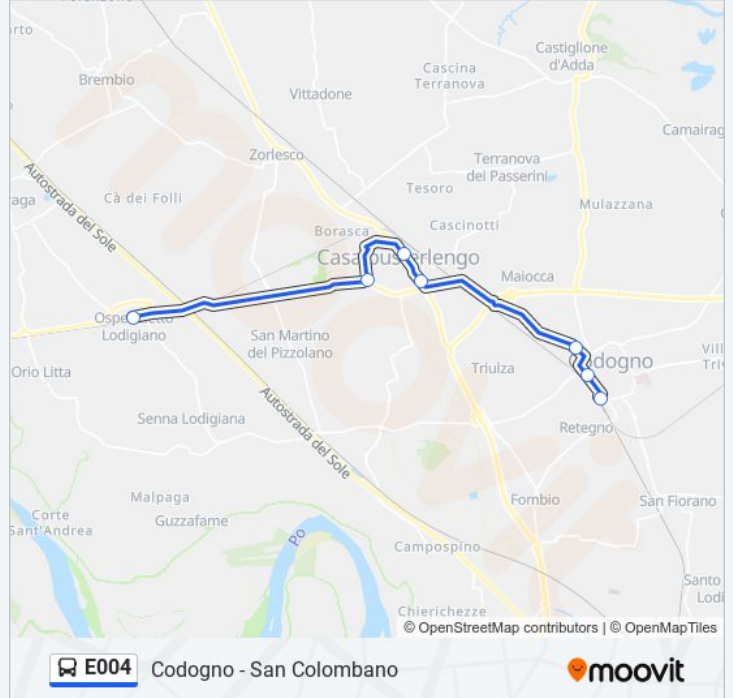

Direzione: OSPEDALETTO L. Via Del Cristo

Fermate: 16

Durata del tragitto: 25 min

La linea in sintesi:

Direzione: OSPEDALETTO L. Via Mantovana

7 fermate

[VISUALIZZA GLI ORARI DELLA LINEA](#)

- Codogno - Ferrovia
- Codogno - V.le Trento V.le Carducci
- Codogno - V.le Leonardo Da Vinci, 33
- Casalpusterlengo - Ss9 (Cimitero)
- Casalpusterlengo - Via V. Emanuele Via Crema
- Casalpusterlengo - Via De Gasperi Via Battisti
- Ospedaletto L. - Via Mantovana

Orari della linea E004

Orari di partenza verso OSPEDALETTO L. Via Mantovana:

lunedì	Non in Servizio
martedì	Non in Servizio
mercoledì	Non in Servizio
giovedì	Non in Servizio
venerdì	Non in Servizio
sabato	16:54
domenica	Non in Servizio

Informazioni sulla linea E004

Direzione: OSPEDALETTO L. Via Mantovana

Fermate: 7

Durata del tragitto: 20 min

La linea in sintesi:

Direzione: S. ANGELO L. Via Cavour

41 fermate

[VISUALIZZA GLI ORARI DELLA LINEA](#)