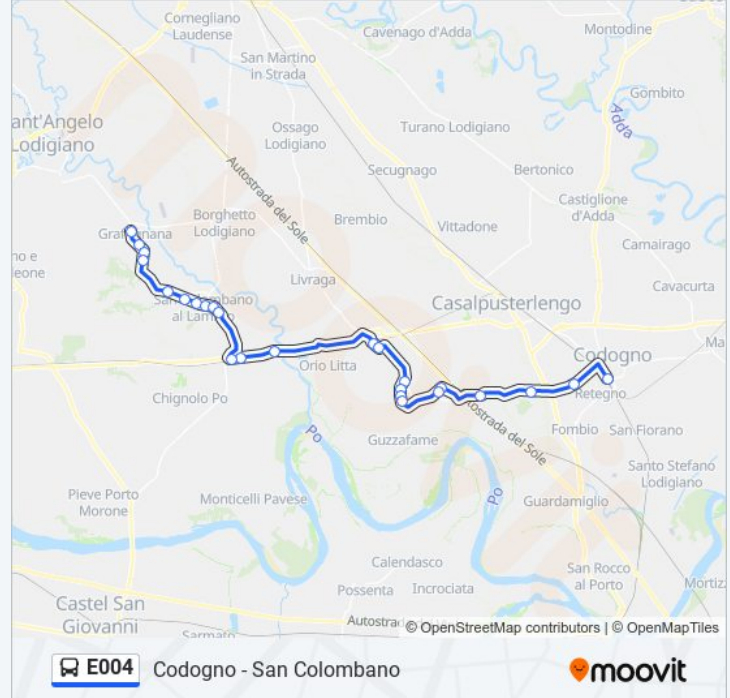

Informazioni sulla linea E004

Direzione: GRAFFIGNANA Via S. Angelo

Fermate: 25

Durata del tragitto: 45 min

La linea in sintesi:

S. Colombano L. - Sp234/Sp23 Via Marconi

S. Colombano L. - Via Marconi Via Valsasino

S. Colombano L. - Via Steffenini Via Da Vinci

S. Colombano L. - Via Steffenini Via Della Vittoria

S. Colombano L. - Via Steffenini Via Caccia

S. Colombano L. - Via Milano Via Dei Rododendri

S. Colombano L. - Via Milano 85

Graffignana - C.na Porchirola

Graffignana - Via S. Colombano (Knoll)

Graffignana - Via S. Colombano Via Roma

Graffignana - Via S. Angelo Via Miradolo

Direzione: GRAFFIGNANA Via S. Colombano

8 fermate

[VISUALIZZA GLI ORARI DELLA LINEA](#)