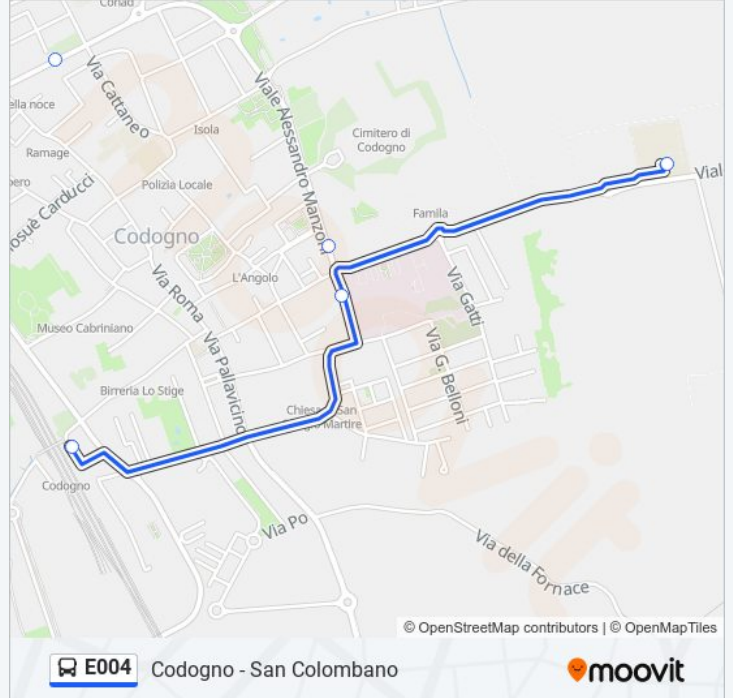

Usa Moovit per trovare le fermate della linea E004 più vicine a te e scoprire quando passerà il prossimo mezzo della linea E004

Direzione: CODOGNO FS

5 fermate

[VISUALIZZA GLI ORARI DELLA LINEA](#)

Codogno - Itas

Codogno - V.le Manzoni P.za Italia

Codogno - V.le Trieste Via Gramsci

Codogno - V.le Trento V.le Carducci

Codogno - Ferrovia

Orari della linea E004

Orari di partenza verso CODOGNO FS:

lunedì	07:55 - 13:05
martedì	07:55 - 13:05
mercoledì	07:55 - 13:05
giovedì	07:55 - 13:05
venerdì	07:55 - 13:05
sabato	08:15
domenica	Non in Servizio

Informazioni sulla linea E004

Direzione: CODOGNO FS

Fermate: 5

Durata del tragitto: 10 min

La linea in sintesi:

Direzione: CODOGNO FS

15 fermate

[VISUALIZZA GLI ORARI DELLA LINEA](#)

- Ospedaletto L. - Via Mantovana
- Ospedaletto L. - Via Del Cristo, 7
- Ospedaletto L. - Via Balbi, 41
- Senna Lodigiana - Via Delle Industrie, 14
- Senna Lodigiana - Via Dante, 135
- Senna Lodigiana - Via Dante, 21
- Senna Lodigiana - Via Matteotti, 22
- Mirabello - Via Manzoni
- Mirabello - Via Mancini, 10
- Mirabello - Via Dosso, 44
- Somaglia - Via Risorgimento Via Cabrini
- Somaglia - C.na San Marco
- Codogno - V.le Dell'Industria (Tmc)
- Codogno - V.le Trento V.le Carducci
- Codogno - Ferrovia