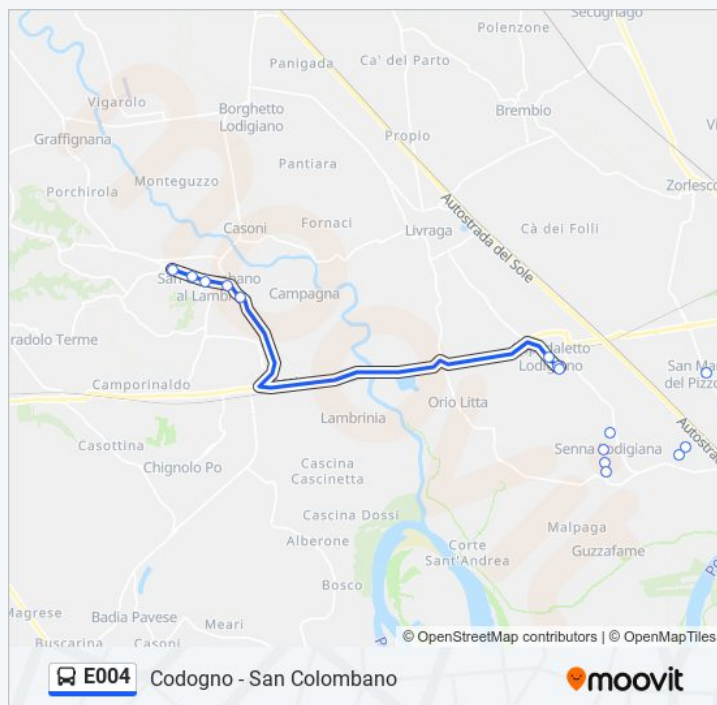

domenica Non in Servizio

Informazioni sulla linea E004

Direzione: OSPEDALETTO L. Via Balbi

Fermate: 18

Durata del tragitto: 20 min

S. Martino - Via S. Rocco

S. Martino - Via Località Castagnoni

Mirabello - Via Mancini

Mirabello - Via Manzoni Via XXV Aprile

Senna Lodigiana - Via Matteotti, 20

Senna Lodigiana - Via Dante, 48

Senna Lodigiana - Via Dante Via Verdi

Senna Lodigiana - Via Delle Industrie, 14

Ospedaletto L. - Via Balbi Via XXV Aprile

La linea in sintesi:

Direzione: OSPEDALETTO L. Via Del Cristo

16 fermate

[VISUALIZZA GLI ORARI DELLA LINEA](#)

Codogno - Ferrovia

Codogno - V.le Trento V.le Carducci

Codogno - Via Dei Mille Via De Gasperi

Codogno - V.le Dell'Industria (Tmc)