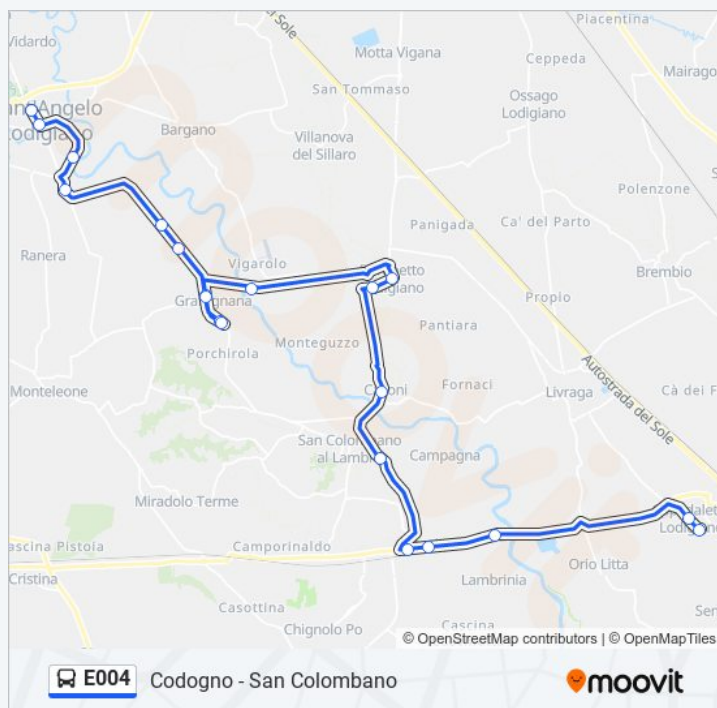

Durata del tragitto: 30 min

La linea in sintesi:

Direzione: OSPEDALETTO L. Via Balbi

18 fermate

[VISUALIZZA GLI ORARI DELLA LINEA](#)

Codogno - Itas

Codogno - Via Gandolfi (Ospedale)

Codogno - Ferrovia