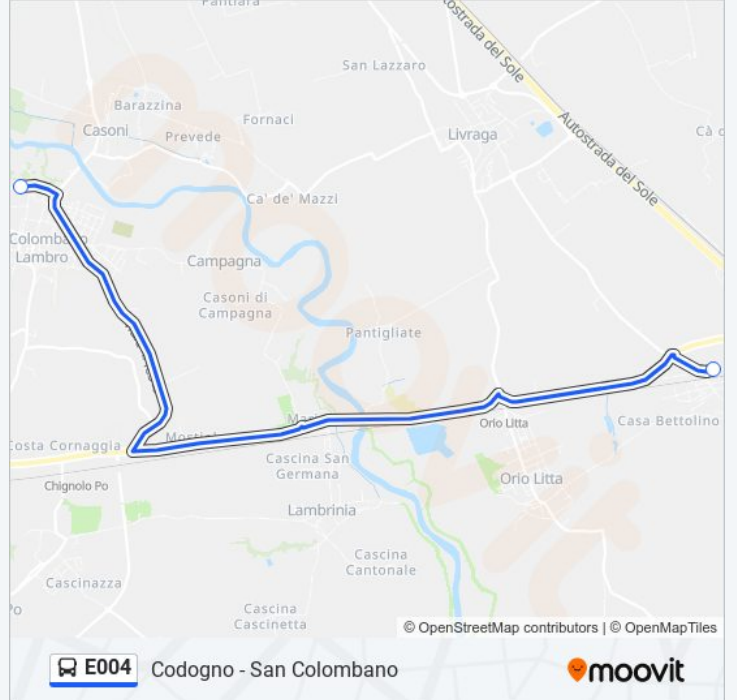

Informazioni sulla linea E004

Direzione: OSPEDALETTO L. Via Mantovana

Fermate: 7

Durata del tragitto: 20 min

La linea in sintesi:

Direzione: S. ANGELO L. Via Cavour

41 fermate

[VISUALIZZA GLI ORARI DELLA LINEA](#)

Fermate: 14

Durata del tragitto: 20 min

La linea in sintesi:

Direzione: S. COLOMBANO Via Petrarca

2 fermate

[VISUALIZZA GLI ORARI DELLA LINEA](#)

Ospedaletto L. - Via Mantovana

S. Colombano L. - V.le Petrarca Via IV Novembre

Orari della linea E004

Orari di partenza verso S. COLOMBANO Via Petrarca:

lunedì	06:42
martedì	06:42
mercoledì	06:42
giovedì	06:42
venerdì	06:42
sabato	Non in Servizio
domenica	Non in Servizio

Informazioni sulla linea E004

Direzione: S. COLOMBANO Via Petrarca

Fermate: 2

Durata del tragitto: 18 min

La linea in sintesi:

Orari, mappe e fermate della linea E004 disponibili in un PDF su moovitapp.com. Usa [App Moovit](#) per ottenere tempi di attesa reali, orari di tutte le altre linee o indicazioni passo-passo per muoverti con i mezzi pubblici a Milano e Lombardia.