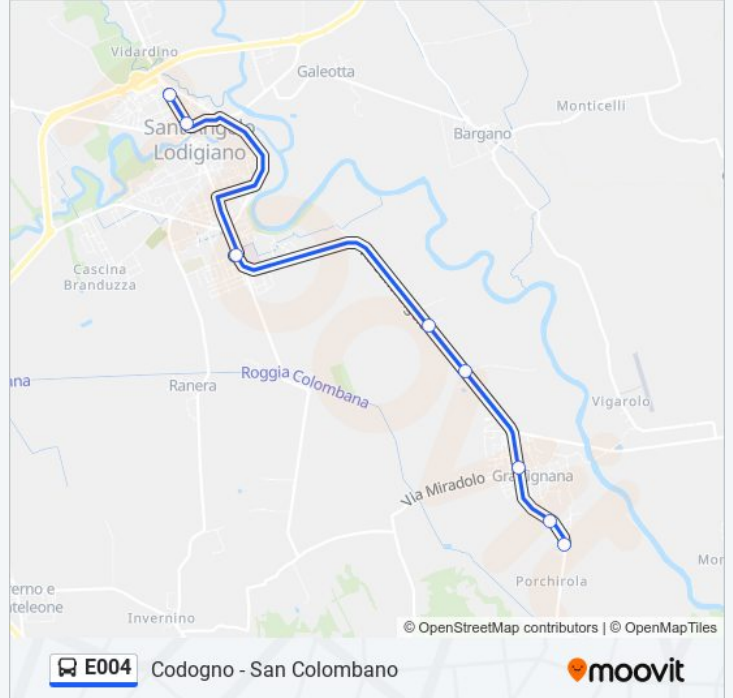

Graffignana - C.na Porchirola

Graffignana - Via S. Colombano (Knoll)

Graffignana - Via S. Colombano Via Roma

Graffignana - Via S. Angelo Via Miradolo

Direzione: GRAFFIGNANA Via S. Colombano

8 fermate

[VISUALIZZA GLI ORARI DELLA LINEA](#)

S. Angelo L. - Via Cavour

S. Angelo L. - Via Cavour Via Barasa

S. Angelo L. - Ospedale

Graffignana - C.na Vimagano

Graffignana - S.P.19 Via S. Angelo

Graffignana - Via S. Angelo Via Miradolo

Graffignana - Via S. Colombano Via Roma

Graffignana - Via S. Colombano (Knoll)

Orari della linea E004

Orari di partenza verso GRAFFIGNANA Via S. Colombano:

lunedì	Non in Servizio
martedì	Non in Servizio
mercoledì	Non in Servizio
giovedì	Non in Servizio
venerdì	Non in Servizio
sabato	13:40 - 14:40
domenica	Non in Servizio

Informazioni sulla linea E004

Direzione: GRAFFIGNANA Via S. Colombano

Fermate: 8

Durata del tragitto: 12 min

La linea in sintesi:

Direzione: GRAFFIGNANA Via S. Colombano

45 fermate

[VISUALIZZA GLI ORARI DELLA LINEA](#)