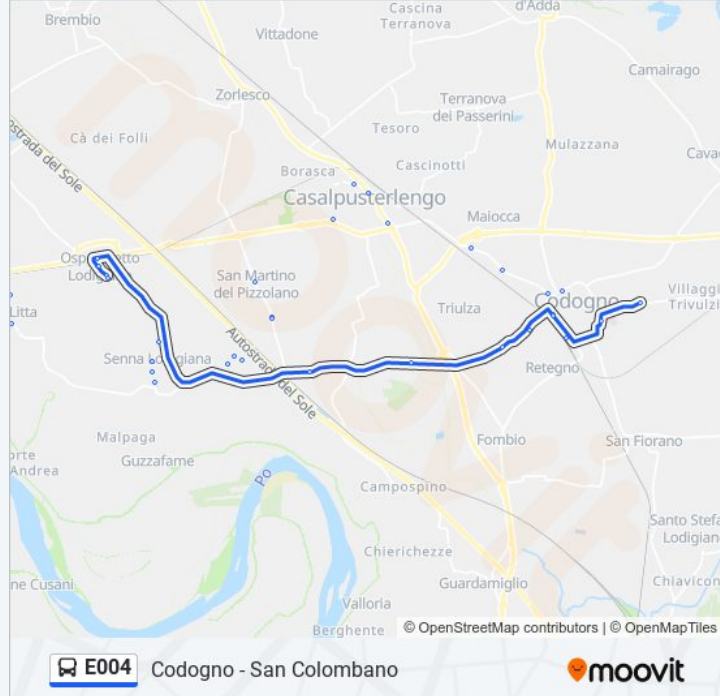

Informazioni sulla linea E004

Direzione: CODOGNO Itas

Fermate: 33

Durata del tragitto: 47 min

La linea in sintesi:

Orio Litta - Via Mazzini, 91

Orio Litta - P.zza Mercato

Orio Litta - V.le Gorizia Via Fermi

Codogno - C.na San Paolo

Codogno - V.le Leonardo Da Vinci, 14

Codogno - V.le Trento V.le Carducci

Codogno - Ferrovia

Codogno - Via Gandolfi (Ospedale)

Codogno - Itas

Direzione: GRAFFIGNANA Via S. Angelo

25 fermate

[VISUALIZZA GLI ORARI DELLA LINEA](#)

Codogno - Ferrovia

Codogno - V.le Dell'Industria (Tmc)

Somaglia - C.na San Marco

Somaglia - Via Risorgimento Via Cabrini

Mirabello - Via Mancini

Mirabello - Via Manzoni Via XXV Aprile

Senna Lodigiana - Via Matteotti, 20

Senna Lodigiana - Via Dante, 48

Senna Lodigiana - Via Dante Via Verdi

Senna Lodigiana - Via Delle Industrie, 14

Ospedaletto L. - Via Balbi Via XXV Aprile

Ospedaletto L. - Via Del Cristo, 8