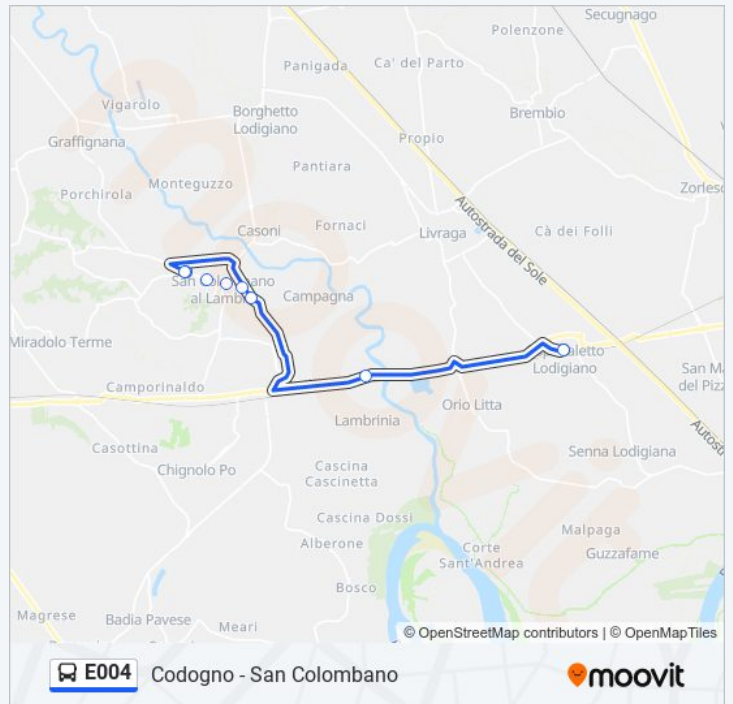

S. Colombano L. - Via Steffenini Via Della Vittoria

S. Colombano L. - Via Steffenini Via Caccia

S. Colombano L. - Via Milano Via Dei Rododendri

Informazioni sulla linea E004

Direzione: S. COLOMBANO Via Milano

Fermate: 14

Durata del tragitto: 20 min

La linea in sintesi:

Direzione: S. COLOMBANO Via Petrarca

2 fermate

[VISUALIZZA GLI ORARI DELLA LINEA](#)

Ospedaletto L. - Via Mantovana

S. Colombano L. - V.le Petrarca Via IV Novembre