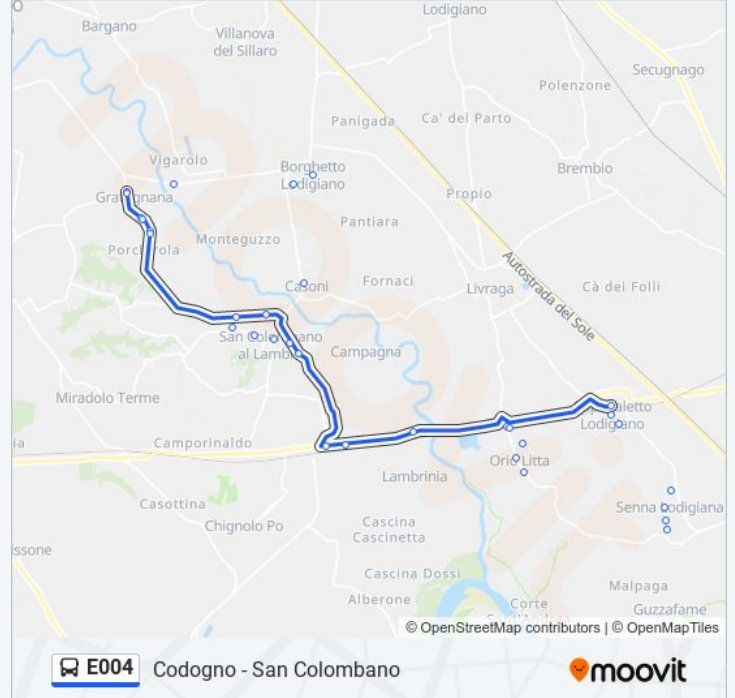

Borghetto L. - Via Mazzini Via Garibaldi

Borghetto L. - Via Fossadolto Via S. Rocco

Borghetto L. - Fraz. Vigarolo

Graffignana - Via S. Angelo Via Miradolo

Graffignana - Via S. Colombano Via Roma

Graffignana - Via S. Colombano (Knoll)

Direzione: OSPEDALETTO L. Via Balbi

20 fermate

[VISUALIZZA GLI ORARI DELLA LINEA](#)

S. Angelo L. - Via Cavour

S. Angelo L. - Via Cavour Via Barasa

Orari della linea E004

Orari di partenza verso OSPEDALETTO L. Via Balbi: