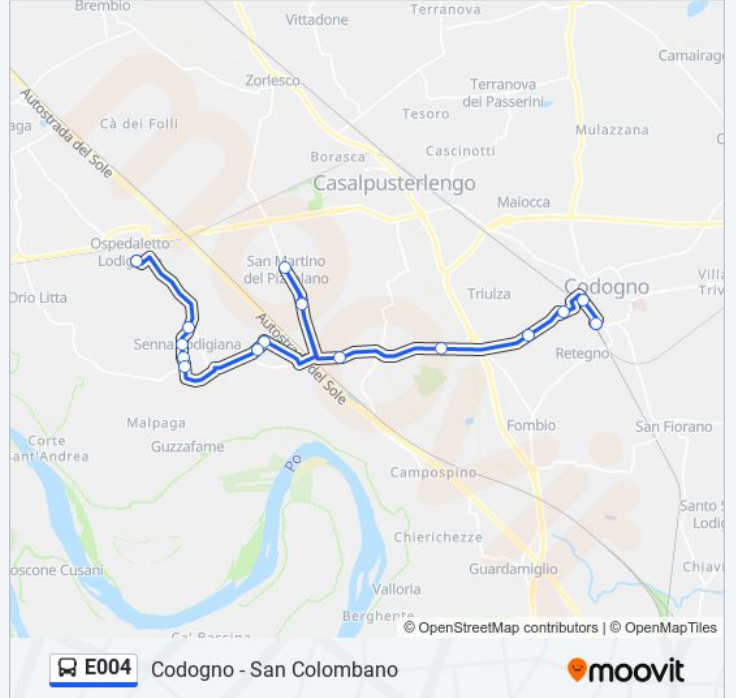

La linea in sintesi:

Direzione: OSPEDALETTO L. Via Del Cristo

16 fermate

[VISUALIZZA GLI ORARI DELLA LINEA](#)

Codogno - Ferrovia

Codogno - V.le Trento V.le Carducci

Codogno - Via Dei Mille Via De Gasperi

Codogno - V.le Dell'Industria (Tmc)

Orari di partenza verso OSPEDALETTO L. Via Del Cristo:

lunedì	13:30
martedì	13:30
mercoledì	13:30
giovedì	13:30
venerdì	13:30
sabato	Non in Servizio
domenica	Non in Servizio

Informazioni sulla linea E004

Direzione: OSPEDALETTO L. Via Del Cristo

Fermate: 16

Durata del tragitto: 25 min

La linea in sintesi:

Direzione: OSPEDALETTO L. Via Mantovana

7 fermate

[VISUALIZZA GLI ORARI DELLA LINEA](#)

- Codogno - Ferrovia
- Codogno - V.le Trento V.le Carducci
- Codogno - V.le Leonardo Da Vinci, 33
- Casalpusterlengo - Ss9 (Cimitero)
- Casalpusterlengo - Via V. Emanuele Via Crema
- Casalpusterlengo - Via De Gasperi Via Battisti
- Ospedaletto L. - Via Mantovana

Informazioni sulla linea E004

Direzione: OSPEDALETTO L. Via Mantovana

Fermate: 7

Durata del tragitto: 20 min

La linea in sintesi:

Direzione: S. ANGELO L. Via Cavour

41 fermate

[VISUALIZZA GLI ORARI DELLA LINEA](#)