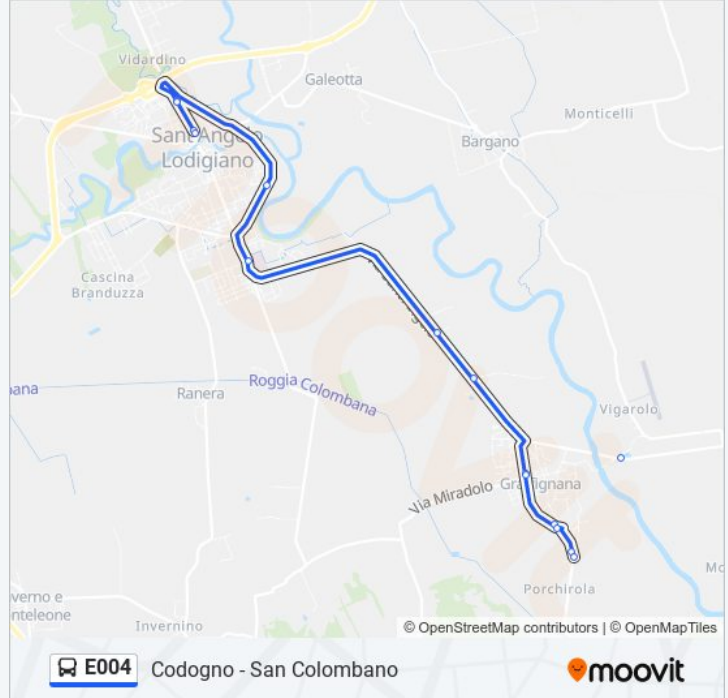

Informazioni sulla linea E004

Direzione: S. ANGELO L. Via Cavour

Fermate: 41

Durata del tragitto: 66 min

La linea in sintesi:

S. Colombano L. - Sp234/Sp23 Via Marconi
 S. Colombano L. - Via Marconi Via Valsasino
 S. Colombano L. - Via Steffenini Via Da Vinci
 S. Colombano L. - Via Steffenini Via Della Vittoria
 S. Colombano L. - Via Steffenini Via Caccia
 S. Colombano L. - Via Milano Via Dei Rododendri
 S. Colombano L. - V.le Petrarca Via Boccaccio
 S. Colombano L. - V.le Petrarca Via IV Novembre
 Casoni - Via Dei Pioppi
 Borghetto L. - Via Mazzini Via Garibaldi
 Borghetto L. - Via Fossadolto Via S. Rocco
 Borghetto L. - Fraz. Vigarolo
 Graffignana - Via S. Angelo Via Miradolo
 Graffignana - Via S. Colombano Via Roma
 Graffignana - Via S. Colombano (Knoll)
 Graffignana - Via S. Colombano Via Roma
 Graffignana - Via S. Angelo Via Miradolo
 Graffignana - S.P.19 Via S. Angelo
 Graffignana - C.na Vimagano
 S. Angelo L. - Ospedale
 S. Angelo L. - V.le Trieste
 S. Angelo L. - Via Cavour Via Barasa
 S. Angelo L. - Via Cavour

Direzione: S. COLOMBANO Via Milano

14 fermate

[VISUALIZZA GLI ORARI DELLA LINEA](#)

Codogno - V.le Trieste Via Gramsci
 Codogno - Ferrovia
 Codogno - V.le Trento V.le Carducci
 Codogno - Via Dei Mille Via De Gasperi
 Casalpuusterlengo - Ss9 (Cimitero)
 Casalpuusterlengo - Via V. Emanuele Via Crema