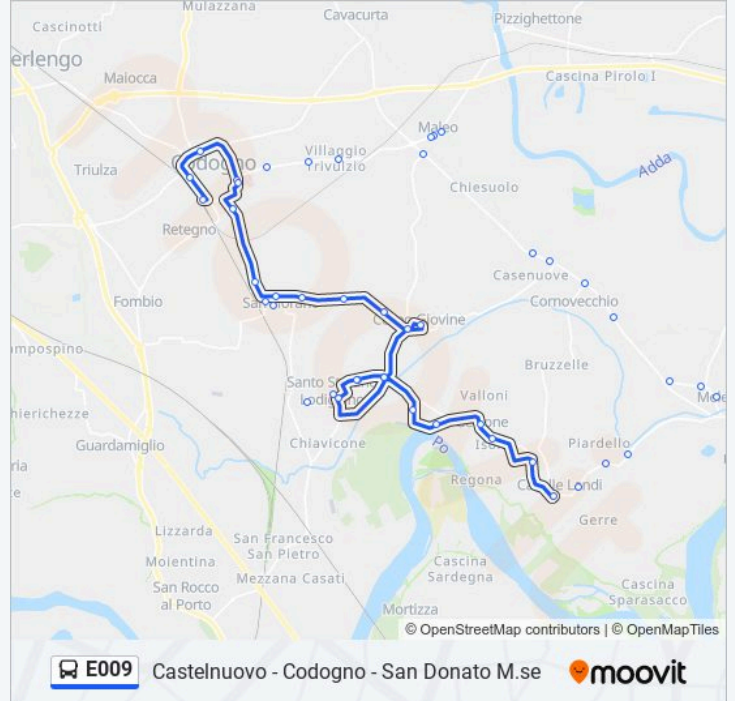

Caselle Landi - Via De Gasperi Via Isola

Gerrone - Via De Gasperi Via Martiri Della Libertà

Mezzano - Via Milano

Corno Giovine - SP 166 C.na Pontina

Santo Stefano L. - Via Don Mapelli

Santo Stefano L. - Via Piave

Santo Stefano L. - Via Piave Via Macallè

Corno Giovine - Via Kennedy Via Papa Giovanni XXIII

Santo Stefano L. - Via San Rocco

Santo Stefano L. - Via Cremona

San Fiorano - Via Garibaldi Via Primo Maggio

San Fiorano - Via Pallavicino Via Tarenzi

San Fiorano - Via Milano Via Raffaello

Codogno - Via Forlanini Via Fornace

Codogno - Via Gandolfi (Ospedale)

Codogno - V.le Trieste Via Gramsci

Codogno - V.le Trento V.le Carducci

Codogno - Ferrovia

### Direzione: CODOGNO FS

13 fermate

[VISUALIZZA GLI ORARI DELLA LINEA](#)

Casalpusterlengo - V.le Cadorna Via M.te Bianco

Terranova Dei Passerini - Loc. Biraga

Castiglione D'Adda - Via Della Vittoria P.za Fellini