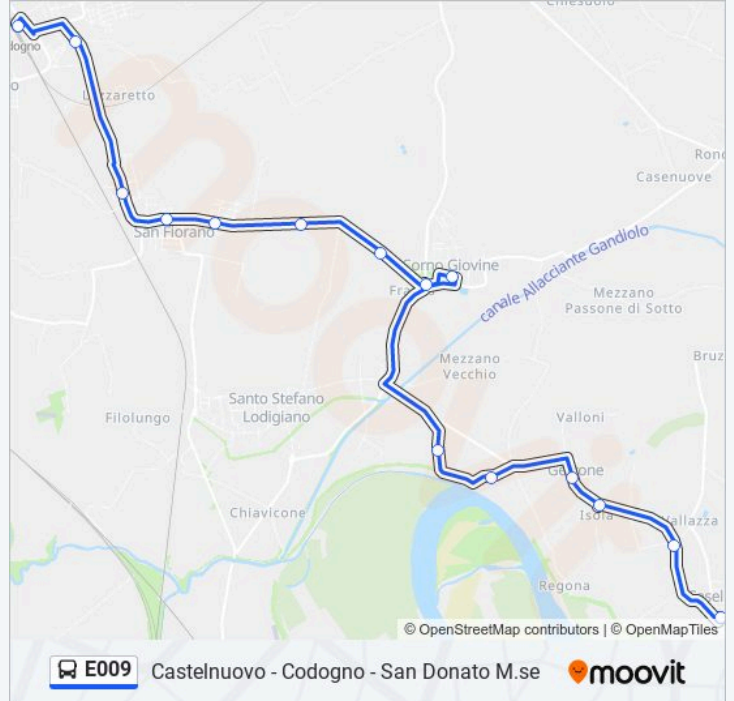

Corno Giovine - SP 166 C.na Pontina

Mezzano - Via Milano

Gerrone - Via De Gasperi Via Martiri Della Libertà

Caselle Landi - Via De Gasperi Via Isola

Caselle Landi - Via Garetti Via Isola

Caselle Landi - Via San Savino Via Marconi

### Orari della linea E009

Orari di partenza verso CASELLE L. Via Savino:

lunedì	06:25
martedì	06:25
mercoledì	06:25
giovedì	06:25
venerdì	06:25
sabato	06:25
domenica	Non in Servizio

### Informazioni sulla linea E009

**Direzione:** CASELLE L. Via Savino

**Fermate:** 15

**Durata del tragitto:** 30 min

**La linea in sintesi:**

**Direzione: CASTELNUOVO B. D'A. P.za V. Emanuele**

34 fermate

[VISUALIZZA GLI ORARI DELLA LINEA](#)

- Codogno - Ferrovia
- Codogno - V.le Trento V.le Carducci
- Codogno - V.le Trieste Via Gramsci
- Codogno - Via Gandolfi (Ospedale)
- Codogno - V.le Gandolfi
- Codogno - Via Forlanini Via Fornace
- San Fiorano - Via Milano Via Raffaello
- San Fiorano - Via Pallavicino Via Tarenzi
- San Fiorano - Via Garibaldi Via Primo Maggio
- Santo Stefano L. - Via Cremona
- Santo Stefano L. - Via San Rocco
- Corno Giovine - Via Roma
- Corno Giovine - Via Kennedy Via Papa Giovanni XXIII
- Santo Stefano L. - Via Don Mapelli
- Santo Stefano L. - Via Piave
- Santo Stefano L. - Via Piave Via Macallè
- Corno Giovine - SP 166 C.na Pontina