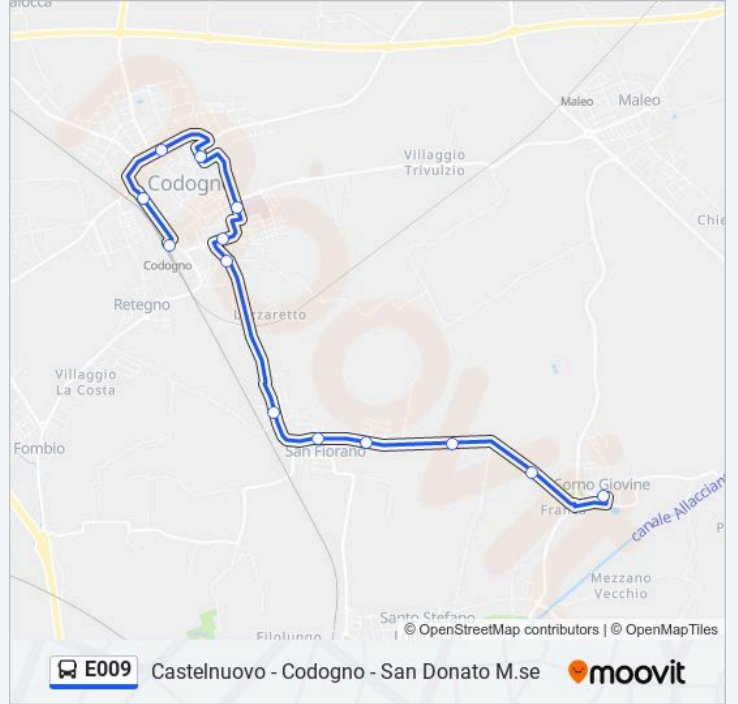

### Informazioni sulla linea E009

**Direzione:** CORNO GIOVINE Via Kennedy

**Fermate:** 12

**Durata del tragitto:** 14 min

**La linea in sintesi:**

**Direzione: CORNO GIOVINE Via Roma**

13 fermate

[VISUALIZZA GLI ORARI DELLA LINEA](#)

### Orari della linea E009

Orari di partenza verso CORNO GIOVINE Via Roma:

lunedì	13:05
martedì	13:05
mercoledì	13:05
giovedì	13:05
venerdì	13:05
sabato	13:05
domenica	Non in Servizio

### Informazioni sulla linea E009

**Direzione:** CORNO GIOVINE Via Roma

**Fermate:** 13

**Durata del tragitto:** 25 min

**La linea in sintesi:**

Orari, mappe e fermate della linea E009 disponibili in un PDF su [moovitapp.com](https://moovitapp.com). Usa App Moovit per ottenere tempi di attesa reali, orari di tutte le altre linee o indicazioni passo-passo per muoverti con i mezzi pubblici a Milano e Lombardia.