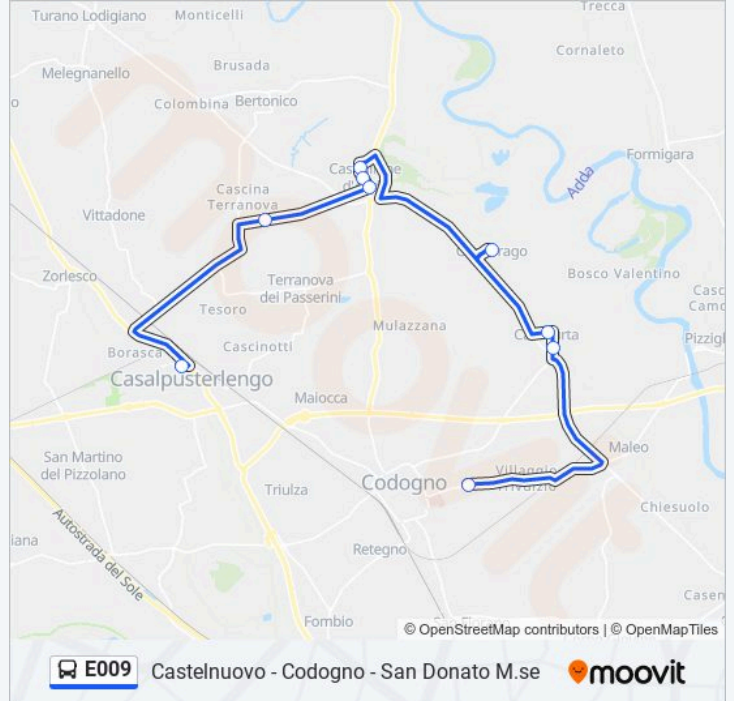

**Durata del tragitto: 35 min**

**La linea in sintesi:**

**Direzione: CODOGNO Itas**

9 fermate

[VISUALIZZA GLI ORARI DELLA LINEA](#)

Casalpusterlengo - V.le Cadorna Via M.te Bianco

Terranova Dei Passerini - Loc. Biraga

Orari di partenza verso CODOGNO Itas:

lunedì	14:35
martedì	14:35
mercoledì	14:35
giovedì	14:35
venerdì	14:35
sabato	Non in Servizio
domenica	Non in Servizio

**Informazioni sulla linea E009**

**Direzione: CODOGNO Itas**

**Fermate: 9**

**Durata del tragitto: 30 min**

**La linea in sintesi:**

**Direzione: CODOGNO Ospedale**

30 fermate

[VISUALIZZA GLI ORARI DELLA LINEA](#)

- Castelnuovo B. A. - P.za V. Emanuele II
- Castelnuovo B. A. - Via Umberto I
- Castelnuovo B. A. - Via Umberto I
- Castelnuovo B.A. - Via Piave, 18
- Castelnuovo B. A. - Via Piave Via Falcone
- Castelnuovo B. A. - Via Piave, 28
- Meleti - Via Garibaldi, 8
- Meleti - Via Cavetta, 12
- Meleti - Via Cavetta (Loc. Santa Giuditta)
- Caselle Landi - Sp116 Via Mezzanino
- Caselle Landi - Sp116 Via Piardello
- Caselle Landi - Via Battisti, 27
- Caselle Landi - Via San Savino Via IV Novembre
- Caselle Landi - Via Garetti Via Isola
- Caselle Landi - Via De Gasperi Via Isola
- Gerrone - Via De Gasperi Via Martiri Della Libertà
- Mezzano - Via Milano
- Corno Giovine - SP 166 C.na Pontina

**Informazioni sulla linea E009**

**Direzione:** CODOGNO Ospedale

**Fermate:** 30

**Durata del tragitto:** 15 min

**La linea in sintesi:**

Santo Stefano L. - Via Don Mapelli

Santo Stefano L. - Via Piave

Santo Stefano L. - Via Piave Via Macallè