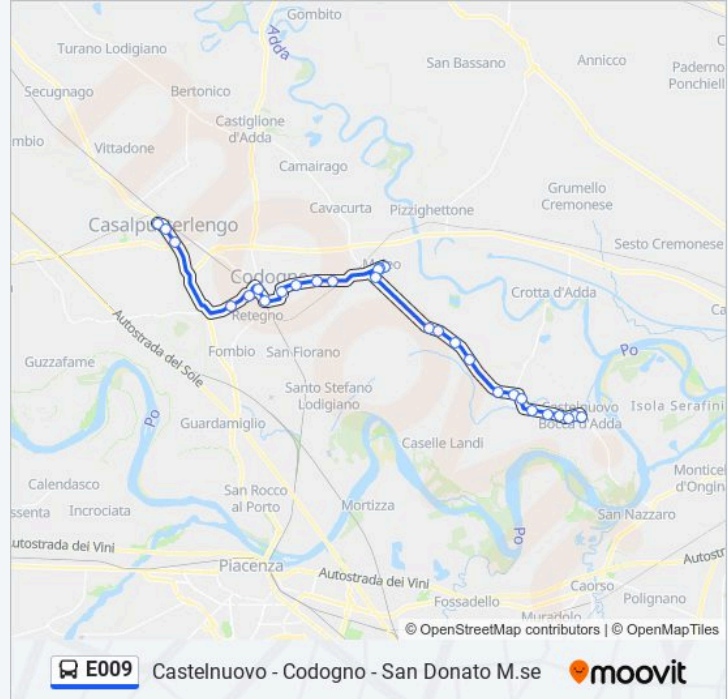

**Informazioni sulla linea E009**

**Direzione:** CASALPUSTERLENGO V.le Cadorna

**Fermate:** 28

**Durata del tragitto:** 44 min

**La linea in sintesi:**

Codogno - Loc. Sigola

Codogno - Via Marconi (Itas) Nord

Codogno - Via Gandolfi (Ospedale)

Codogno - Ferrovia

Codogno - V.le Trento V.le Carducci

Codogno - Via Dei Mille Via De Gasperi

Codogno - V.le Dell'Industria (Tmc)

Casalpusterlengo - Ss9 (Cimitero)

Casalpusterlengo - Via V. Emanuele Via Crema

Casalpusterlengo - V.le Cadorna Via Morisi

**Direzione: CASELLE L. Via Savino**

15 fermate

[VISUALIZZA GLI ORARI DELLA LINEA](#)

Codogno - Ferrovia

Codogno - Via Forlanini Via Fornace

San Fiorano - Via Milano Via Raffaello

San Fiorano - Via Pallavicino Via Tarenzi

San Fiorano - Via Garibaldi Via Primo Maggio

Santo Stefano L. - Via Cremona

Santo Stefano L. - Via San Rocco

Corno Giovine - Via Roma

Corno Giovine - Via Kennedy Via Papa Giovanni XXIII