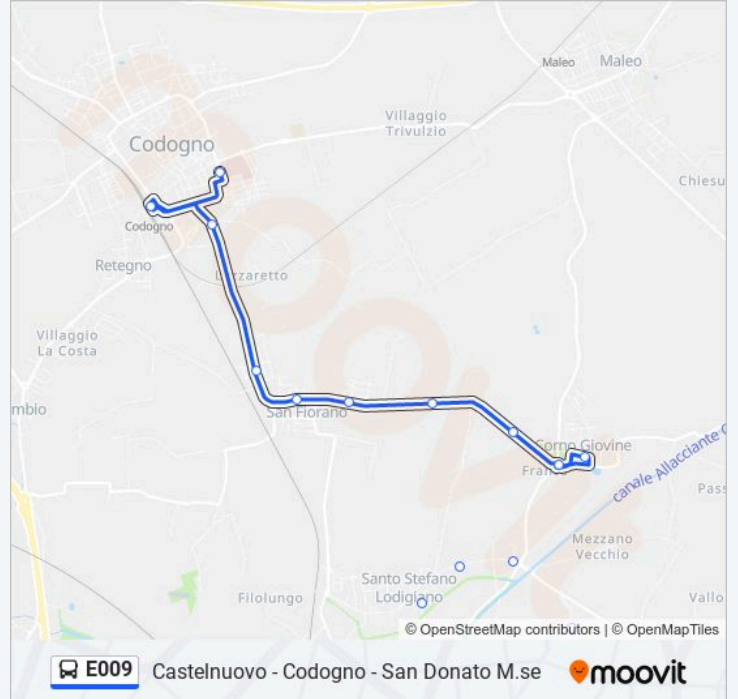

**Informazioni sulla linea E009**

**Direzione:** CODOGNO Ospedale

**Fermate:** 30

**Durata del tragitto:** 15 min

**La linea in sintesi:**

Santo Stefano L. - Via Don Mapelli

Santo Stefano L. - Via Piave

Santo Stefano L. - Via Piave Via Macallè

Corno Giovine - Via Kennedy Via Papa Giovanni XXIII

Santo Stefano L. - Via San Rocco

Santo Stefano L. - Via Cremona

San Fiorano - Via Garibaldi Via Primo Maggio

San Fiorano - Via Pallavicino Via Tarenzi

San Fiorano - Via Milano Via Raffaello

Codogno - Via Forlanini Via Fornace

Codogno - Ferrovia

Codogno - Via Gandolfi (Ospedale)

**Direzione: CODOGNO P.za Italia**

20 fermate

[VISUALIZZA GLI ORARI DELLA LINEA](#)

Castelnuovo B. A. - P.za V. Emanuele II