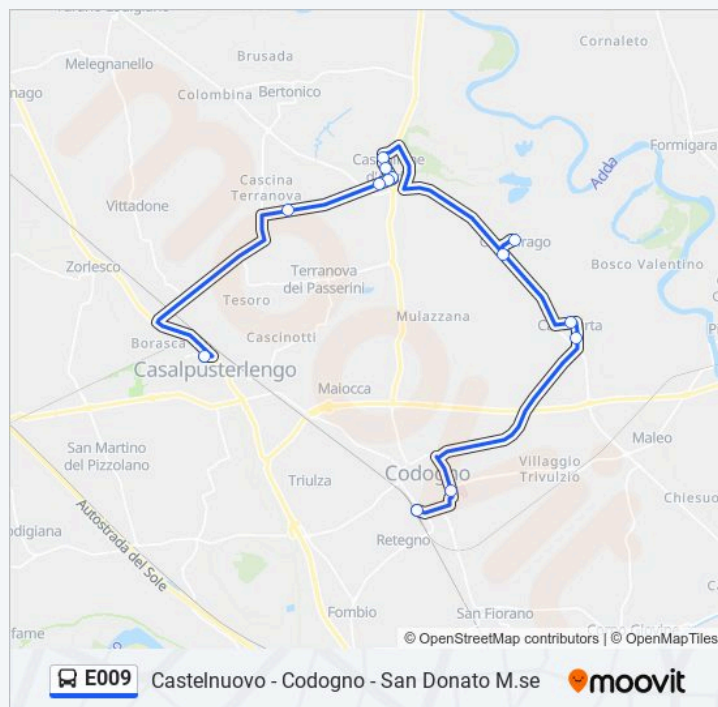

### Informazioni sulla linea E009

Direzione: CODOGNO FS

Camairago - S.P. 27

Cavacurta - P.za IV Novembre, 15

Cavacurta - Via XXV Aprile, 21

Codogno - Via Gandolfi (Ospedale)

Codogno - Ferrovia

**Fermate: 13**

**Durata del tragitto: 35 min**

**La linea in sintesi:**

**Direzione: CODOGNO Itas**

9 fermate

[VISUALIZZA GLI ORARI DELLA LINEA](#)

Casalpusterlengo - V.le Cadorna Via M.te Bianco

Terranova Dei Passerini - Loc. Biraga