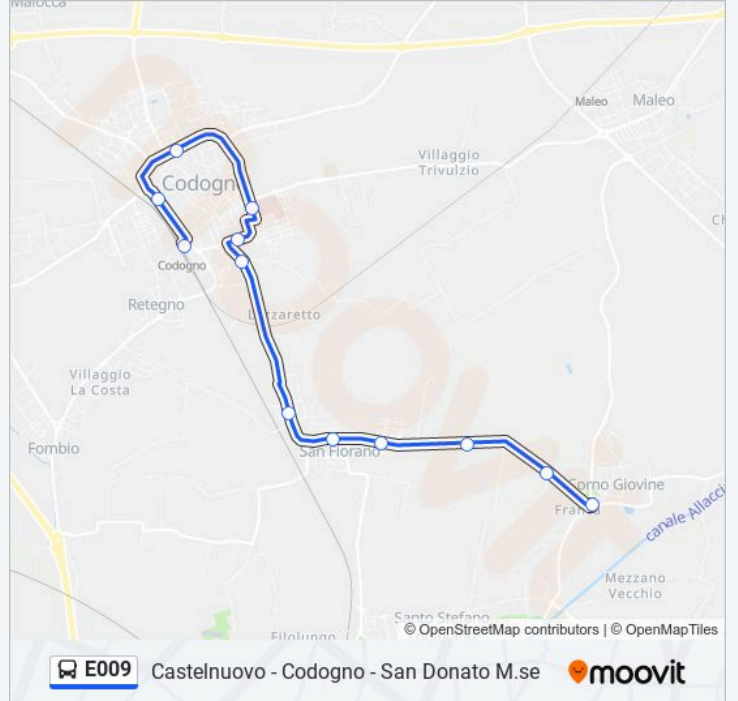

Santo Stefano L. - Via Cremona

Santo Stefano L. - Via San Rocco

Corno Giovine - Via Kennedy Via Papa Giovanni XXIII

### Orari della linea E009

Orari di partenza verso CORNO GIOVINE Via Kennedy:

lunedì	19:15
martedì	19:15
mercoledì	19:15
giovedì	19:15
venerdì	19:15
sabato	Non in Servizio
domenica	Non in Servizio

### Informazioni sulla linea E009

**Direzione:** CORNO GIOVINE Via Kennedy

**Fermate:** 12

**Durata del tragitto:** 14 min

**La linea in sintesi:**

**Direzione: CORNO GIOVINE Via Roma**

13 fermate

[VISUALIZZA GLI ORARI DELLA LINEA](#)