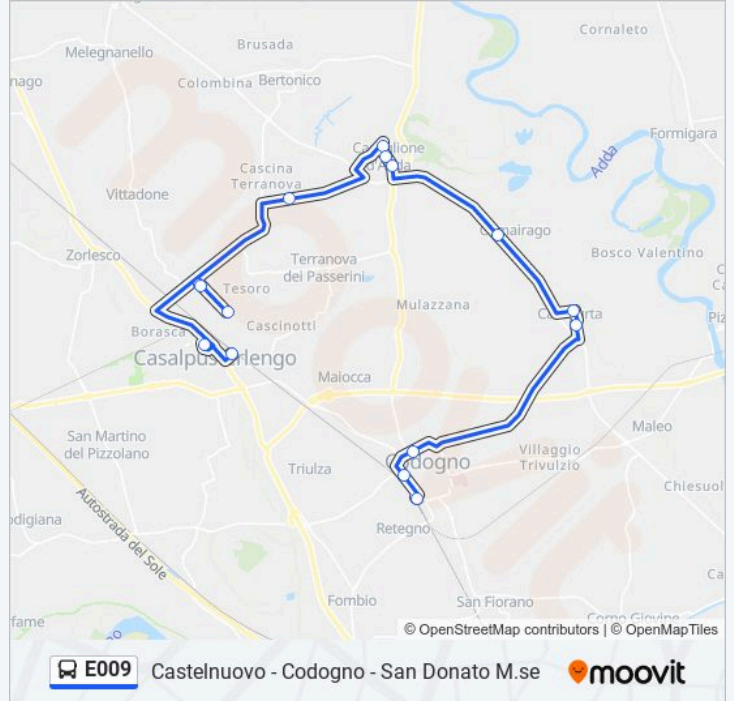

**Direzione: CASALPUSTERLENGO FS**

15 fermate

[VISUALIZZA GLI ORARI DELLA LINEA](#)

Codogno - Ferrovia  
Codogno - V.le Trento V.le Carducci  
Codogno - V.le Trieste Via Gramsci  
Cavacurta - Via XXV Aprile, 19  
Cavacurta - P.za IV Novembre, 8  
Camairago - S.P. 27 Bivio  
Castiglione D'Adda - Via Roma, 110  
Castiglione D'Adda - Via Roma, 37  
Castiglione D'Adda - Via Garibaldi, 39  
Terranova Dei Passerini - Loc. Biraga  
Casalpuusterlengo - Via Lever Via Delle Industrie  
Casalpuusterlengo - Lever  
Casalpuusterlengo - Via Lever Via Delle Industrie  
Casalpuusterlengo - V.le Cadorna Via M.te Bianco  
Casalpuusterlengo - Stazione FS

**Direzione: CASALPUSTERLENGO V.le Cadorna**

28 fermate

[VISUALIZZA GLI ORARI DELLA LINEA](#)

- Castelnuovo B. A. - P.za V. Emanuele II
- Castelnuovo B. A. - Via Umberto I
- Castelnuovo B. A. - Via Umberto I
- Castelnuovo B.A. - Via Piave, 18
- Castelnuovo B. A. - Via Piave Via Falcone
- Castelnuovo B. A. - Via Piave, 28
- Meleti - Via Garibaldi, 8
- Meleti - Via Cavetta, 12
- Meleti - Via Cavetta (Loc. Santa Giuditta)
- Cornovecchio - S.P.27 (Loc. Castellina)
- Cornovecchio - Cimitero
- Maleo - Loc. Case Nuove (Rondò)
- Maleo - Loc. Case Nuove
- Maleo - S.P. 27
- Maleo - Via Roma, 36
- Maleo - Ss234 Municipio
- Maleo - Via Roma, 30
- Maleo - Villaggio Trivulzio - C.na Moraro