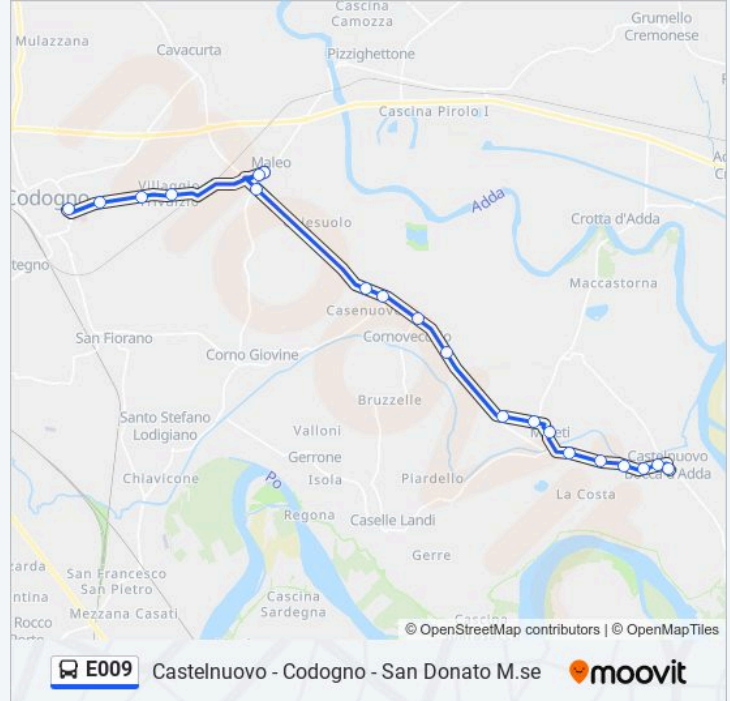

### Informazioni sulla linea E009

**Direzione:** CODOGNO P.za Italia

**Fermate:** 20

**Durata del tragitto:** 23 min

**La linea in sintesi:**

Maleo - Villaggio Trivulzio - C.na Moraro

Codogno - Loc. Sigola

Codogno - Via Marconi (Itas) Nord

Codogno - V.le Manzoni P.za Italia

**Direzione: CORNO GIOVINE Via Kennedy**

12 fermate

[VISUALIZZA GLI ORARI DELLA LINEA](#)

Codogno - Ferrovia

Codogno - V.le Trento V.le Carducci

Codogno - V.le Trieste Via Gramsci