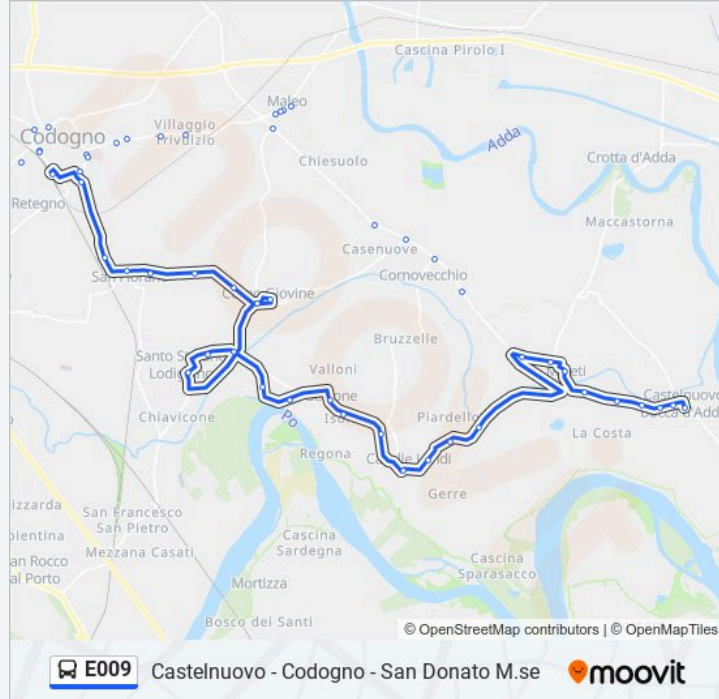

### Informazioni sulla linea E009

**Direzione:** CASTELNUOVO B. D'A. P.za V. Emanuele

**Fermate:** 34

**Durata del tragitto:** 48 min

**La linea in sintesi:**

Mezzano - Via Milano

Gerrone - Via De Gasperi Via Martiri Della Libertà

Caselle Landi - Via De Gasperi Via Isola

Caselle Landi - Via Garetti Via Isola

Caselle Landi - Via San Savino Via Marconi

Caselle Landi - Via Battisti, 56

Caselle Landi - Via Battisti Via Piardello

Caselle Landi - Sp116 Via Mezzanino

Meleti - Via Cavetta (Loc. Santa Giuditta)

Meleti - Via Cavetta, 41

Meleti - Via Garibaldi, 8

Castelnuovo B. A. - Via Piave, 2

Castelnuovo B.A. - Via Piave Via Falcone

Castelnuovo B.A. - Via Piave, 17

Castelnuovo B.A. - Via Umberto I

Castelnuovo B.A. - Via Umberto I

Castelnuovo B. A. - P.za V. Emanuele II