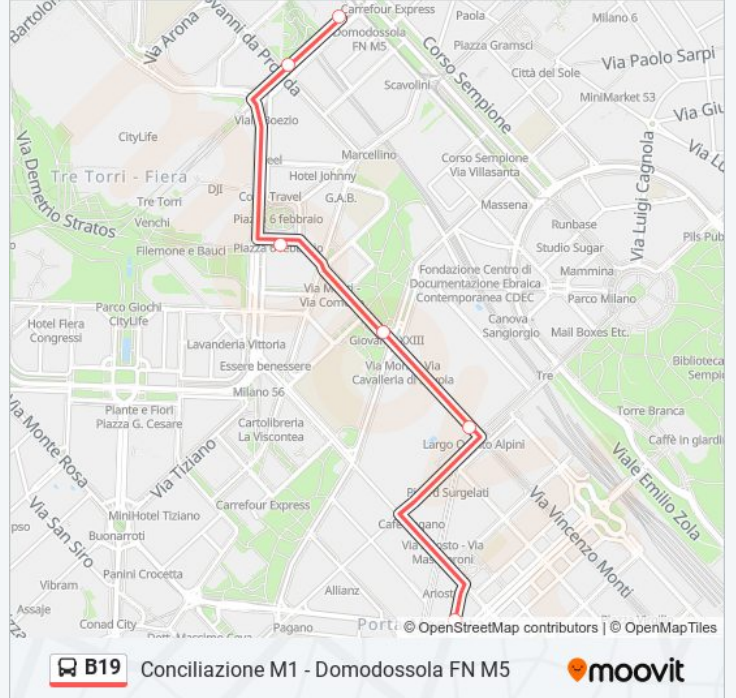

La linea bus B19 (Conciliazione M1 - Domodossola FN M5) ha 2 percorsi. Durante la settimana è operativa:

(1) Conciliazione M1: 00:09 - 23:46(2) Domodossola FN M5: 00:20 - 23:57

Usa Moovit per trovare le fermate della linea bus B19 più vicine a te e scoprire quando passerà il prossimo mezzo della linea bus B19

Direzione: Conciliazione M1

6 fermate

[VISUALIZZA GLI ORARI DELLA LINEA](#)

Domodossola FN M5

Domodossola FN M5

P.za Sei Febbraio

Via Monti Via Savoia Cavalleria

L.go Quinto Alpini

Informazioni sulla linea bus B19

Direzione: Conciliazione M1

Fermate: 6

Durata del tragitto: 5 min

La linea in sintesi:

Direzione: Domodossola FN M5

6 fermate

[VISUALIZZA GLI ORARI DELLA LINEA](#)