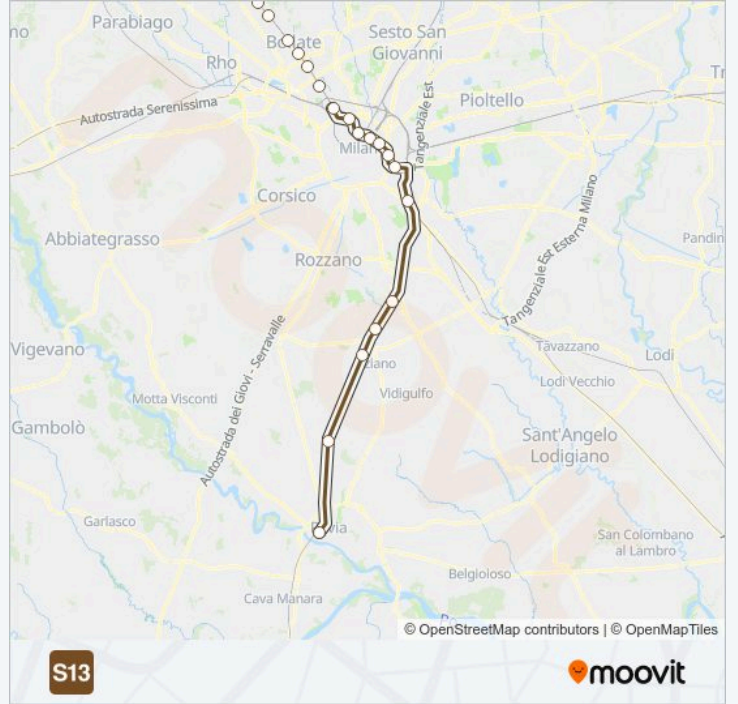

Usa Moovit per trovare le fermate della linea S13 più vicine a te e scoprire quando passerà il prossimo mezzo della linea S13

Direzione: Milano Bovisa/Garbagnate

13 fermate

[VISUALIZZA GLI ORARI DELLA LINEA](#)

Informazioni sulla linea S13

Direzione: Milano Bovisa/Garbagnate

Fermate: 13

Durata del tragitto: 56 min

La linea in sintesi:

Direzione: Pavia

19 fermate

[VISUALIZZA GLI ORARI DELLA LINEA](#)

Orari della linea S13

Orari di partenza verso Pavia:

lunedì	05:25 - 23:25
martedì	05:25 - 23:25
mercoledì	05:25 - 23:25
giovedì	05:25 - 23:25
venerdì	05:25 - 23:25
sabato	05:25 - 23:25
domenica	05:25 - 23:25

Informazioni sulla linea S13

Direzione: Pavia

Fermate: 19

Durata del tragitto: 56 min

La linea in sintesi:

Orari, mappe e fermate della linea S13 disponibili in un PDF su moovitapp.com. Usa App Moovit per ottenere tempi di attesa reali, orari di tutte le altre linee o indicazioni passo-passo per muoverti con i mezzi pubblici a Milano e Lombardia.