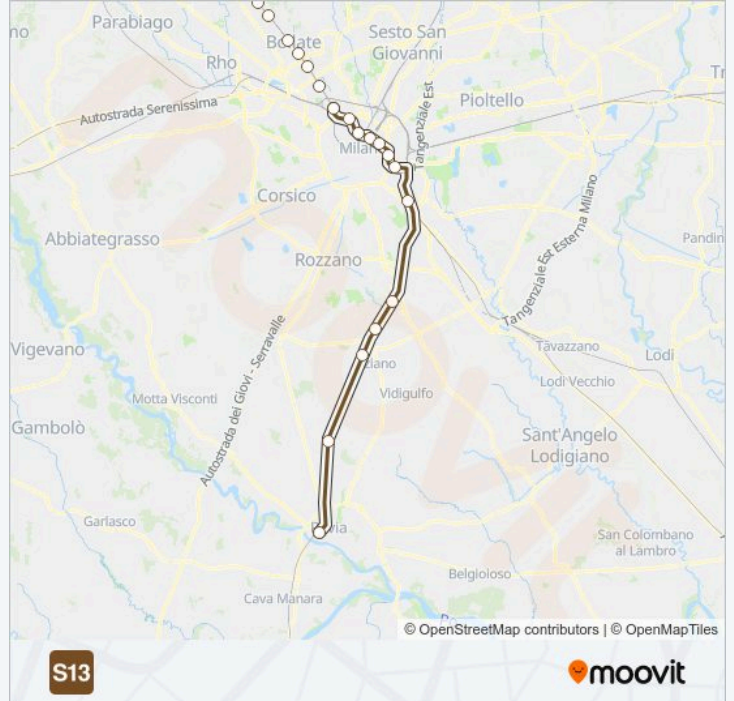

Usa Moovit per trovare le fermate della linea S13 più vicine a te e scoprire quando passerà il prossimo mezzo della linea S13

Direzione: Milano Bovisa/Garbagnate

13 fermate

[VISUALIZZA GLI ORARI DELLA LINEA](#)

Pavia
Certosa Di Pavia
Villamaggiore
Pieve Emanuele
Locate Triulzi
Milano Rogoredo
Milano Porta Vittoria
Milano Dateo
Milano Porta Venezia
Milano Repubblica
Milano Porta Garibaldi (Passante)
Milano Lancetti
Milano Bovisa-Politecnico

Orari della linea S13

Orari di partenza verso Milano Bovisa/Garbagnate:

lunedì	05:39 - 23:09
martedì	05:39 - 23:09
mercoledì	05:39 - 23:09
giovedì	05:39 - 23:09
venerdì	05:39 - 23:09
sabato	05:39 - 23:09
domenica	05:39 - 23:09

Informazioni sulla linea S13

Direzione: Milano Bovisa/Garbagnate

Fermate: 13

Durata del tragitto: 56 min

La linea in sintesi:

Direzione: Pavia

19 fermate

[VISUALIZZA GLI ORARI DELLA LINEA](#)