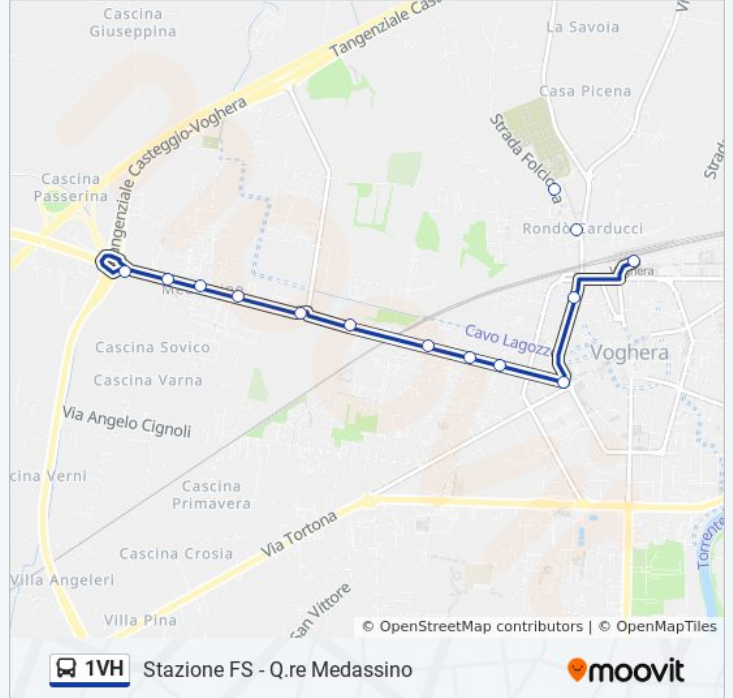

Usa Moovit per trovare le fermate della linea bus 1VH più vicine a te e scoprire quando passerà il prossimo mezzo della linea bus 1VH

Direzione: Voghera - Folciona/Del Cimitero

14 fermate

[VISUALIZZA GLI ORARI DELLA LINEA](#)

Informazioni sulla linea bus 1VH

Direzione: Voghera - Folciona/Del Cimitero

Fermate: 14

Durata del tragitto: 10 min

La linea in sintesi:

Direzione: Voghera - Medassino - Lomellina (Tang.)

14 fermate

[VISUALIZZA GLI ORARI DELLA LINEA](#)

Orari della linea bus 1VH

Orari di partenza verso Voghera - Medassino - Lomellina (Tang.):

lunedì	06:13 - 20:00
martedì	06:13 - 20:00
mercoledì	06:13 - 20:00
giovedì	06:13 - 19:25
venerdì	06:13 - 19:25
sabato	06:13 - 19:25
domenica	Non in Servizio

Informazioni sulla linea bus 1VH

Direzione: Voghera - Medassino - Lomellina (Tang.)

Fermate: 14

Durata del tragitto: 10 min

La linea in sintesi:

Direzione: Voghera FS > Interscambio R Rv Ic EC

15 fermate

[VISUALIZZA GLI ORARI DELLA LINEA](#)