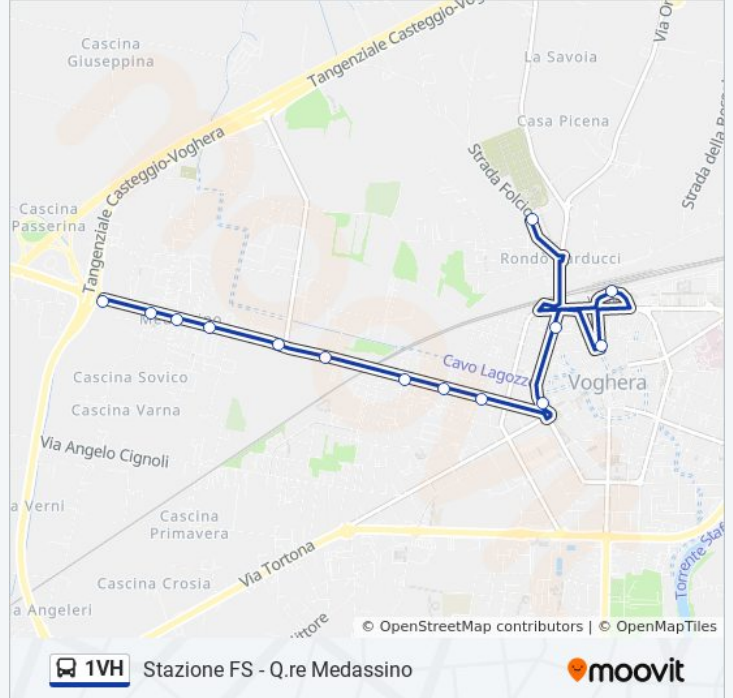

Usa Moovit per trovare le fermate della linea bus 1VH più vicine a te e scoprire quando passerà il prossimo mezzo della linea bus 1VH

Direzione: Voghera - Folciona/Del Cimitero

14 fermate

[VISUALIZZA GLI ORARI DELLA LINEA](#)

Voghera - Folciona/Del Cimitero

Orari della linea bus 1VH

Orari di partenza verso Voghera - Folciona/Del Cimitero:

lunedì	09:45
martedì	09:45
mercoledì	09:45
giovedì	09:45
venerdì	09:45
sabato	09:45
domenica	Non in Servizio

Informazioni sulla linea bus 1VH

Direzione: Voghera - Folciona/Del Cimitero

Fermate: 14

Durata del tragitto: 10 min

La linea in sintesi:

Direzione: Voghera - Medassino - Lomellina (Tang.)

14 fermate

[VISUALIZZA GLI ORARI DELLA LINEA](#)

Informazioni sulla linea bus 1VH

Direzione: Voghera - Medassino - Lomellina (Tang.)

Fermate: 14

Durata del tragitto: 10 min

La linea in sintesi:

Direzione: Voghera FS > Interscambio R Rv Ic EC

15 fermate

[VISUALIZZA GLI ORARI DELLA LINEA](#)