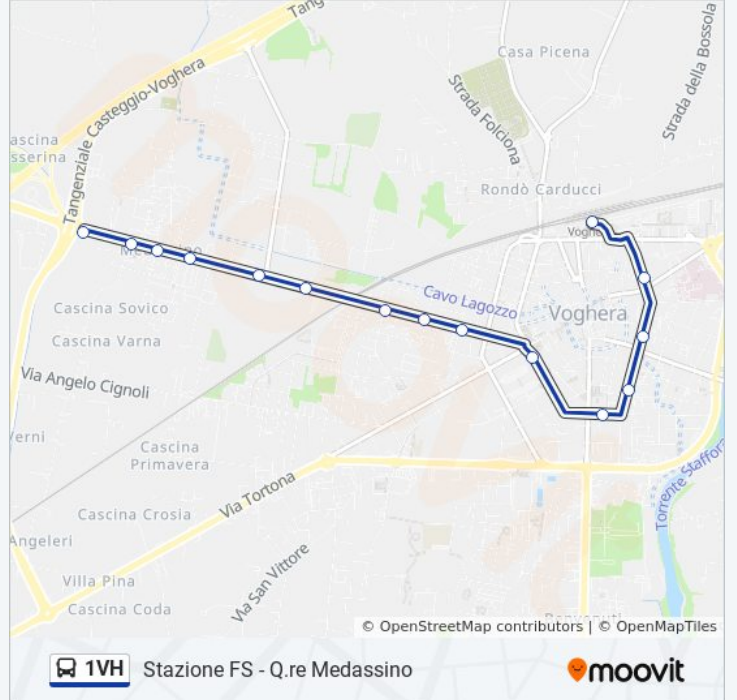

Usa Moovit per trovare le fermate della linea bus 1VH più vicine a te e scoprire quando passerà il prossimo mezzo della linea bus 1VH

Direzione: Voghera - Folciona/Del Cimitero

14 fermate

[VISUALIZZA GLI ORARI DELLA LINEA](#)

Informazioni sulla linea bus 1VH

Direzione: Voghera - Medassino - Lomellina (Tang.)

Fermate: 14

Durata del tragitto: 10 min

La linea in sintesi:

Direzione: Voghera FS > Interscambio R Rv Ic EC

15 fermate

[VISUALIZZA GLI ORARI DELLA LINEA](#)

Voghera - S.Bovo

Voghera FS > Interscambio R Rv Ic EC

Orari della linea bus 1VH

Orari di partenza verso Voghera FS > Interscambio R Rv Ic EC:

lunedì	06:25 - 20:10
martedì	06:25 - 20:10
mercoledì	06:25 - 20:10
giovedì	06:25 - 19:35
venerdì	06:25 - 19:35
sabato	06:25 - 19:35
domenica	Non in Servizio

Informazioni sulla linea bus 1VH

Direzione: Voghera FS > Interscambio R Rv Ic EC

Fermate: 15

Durata del tragitto: 7 min

La linea in sintesi:

Orari, mappe e fermate della linea bus 1VH disponibili in un PDF su moovitapp.com. Usa [App Moovit](#) per ottenere tempi di attesa reali, orari di tutte le altre linee o indicazioni passo-passo per muoverti con i mezzi pubblici a Milano e Lombardia.