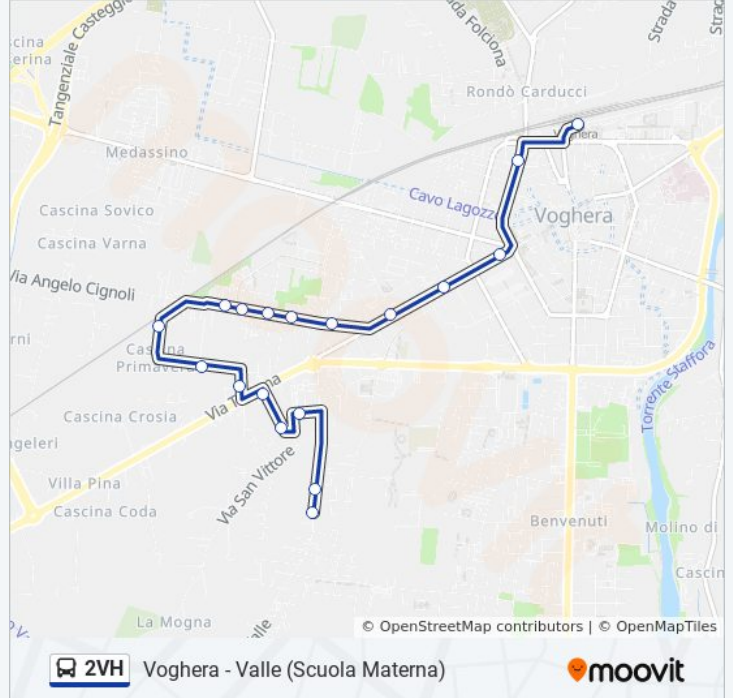

Usa Moovit per trovare le fermate della linea bus 2VH più vicine a te e scoprire quando passerà il prossimo mezzo della linea bus 2VH

Direzione: Voghera - Valle (Scuola Materna)

18 fermate

[VISUALIZZA GLI ORARI DELLA LINEA](#)

Voghera - Turati (Chiesa S.Vittore)

Voghera - Valle/Guicciardini

Voghera - Valle (Scuola Materna)

Orari della linea bus 2VH

Orari di partenza verso Voghera - Valle (Scuola Materna):

lunedì	06:13 - 20:00
martedì	06:13 - 20:00
mercoledì	06:13 - 20:00
giovedì	06:23 - 19:35
venerdì	06:23 - 19:35
sabato	06:23 - 19:35
domenica	Non in Servizio

Informazioni sulla linea bus 2VH

Direzione: Voghera - Valle (Scuola Materna)

Fermate: 18

Durata del tragitto: 16 min

La linea in sintesi:

Direzione: Voghera - Valle - Liguria (Zona Ind.)

20 fermate

[VISUALIZZA GLI ORARI DELLA LINEA](#)

Informazioni sulla linea bus 2VH

Direzione: Voghera - Valle - Liguria (Zona Ind.)

Fermate: 20

Durata del tragitto: 20 min

La linea in sintesi:

Voghera - Valle - Liguria/Crotta/Arcone

Voghera - Valle - Liguria (Zona Ind.)