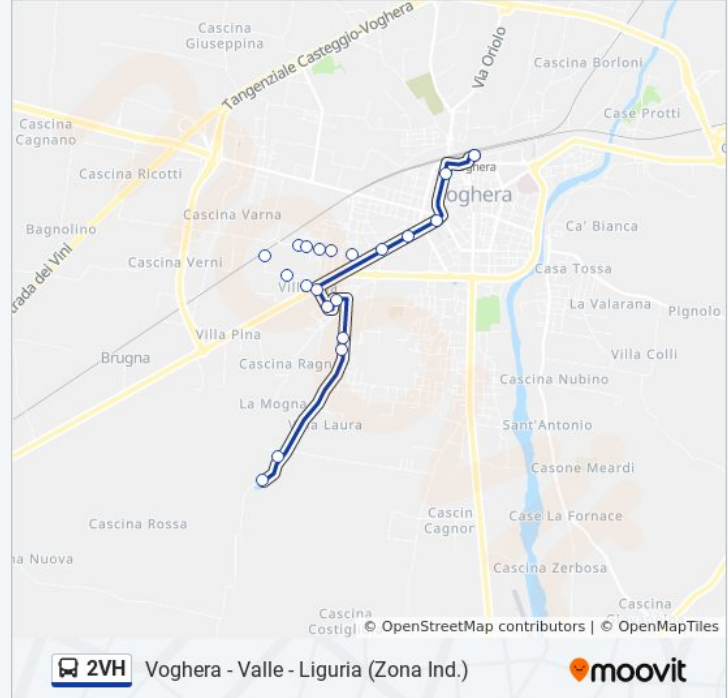

Usa Moovit per trovare le fermate della linea bus 2VH più vicine a te e scoprire quando passerà il prossimo mezzo della linea bus 2VH

Direzione: Voghera - Valle (Scuola Materna)

18 fermate

[VISUALIZZA GLI ORARI DELLA LINEA](#)

Informazioni sulla linea bus 2VH

Direzione: Voghera - Valle (Scuola Materna)

Fermate: 18

Durata del tragitto: 16 min

La linea in sintesi:

Direzione: Voghera - Valle - Liguria (Zona Ind.)

20 fermate

[VISUALIZZA GLI ORARI DELLA LINEA](#)

Informazioni sulla linea bus 2VH

Direzione: Voghera - Valle - Liguria (Zona Ind.)

Fermate: 20

Durata del tragitto: 20 min

La linea in sintesi:

Voghera - Valle - Liguria/Crotta/Arcone

Voghera - Valle - Liguria (Zona Ind.)

Direzione: Voghera FS > Interscambio R Rv Ic EC

19 fermate

[VISUALIZZA GLI ORARI DELLA LINEA](#)

Voghera - Valle - Liguria (Zona Ind.)

Voghera - Valle - Liguria/Crotta/Arcone

Voghera - Valle/Machiavelli

Voghera - Ariosto/Valle