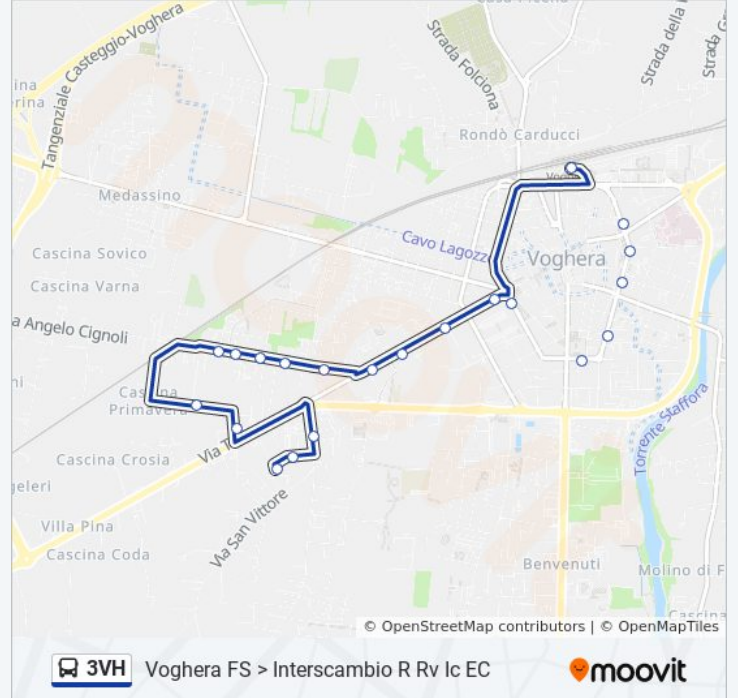

Usa Moovit per trovare le fermate della linea bus 3VH più vicine a te e scoprire quando passerà il prossimo mezzo della linea bus 3VH

**Direzione: Voghera - Carducci**

12 fermate

[VISUALIZZA GLI ORARI DELLA LINEA](#)

## Informazioni sulla linea bus 3VH

**Direzione:** Voghera - Italia

**Fermate:** 34

**Durata del tragitto:** 15 min

**La linea in sintesi:**

Voghera - Casalnoceto/Fattori

Voghera - Serra (Altomasso)

Voghera - Bianchi/Sp461

### Informazioni sulla linea bus 3VH

**Direzione:** Voghera FS > Interscambio R Rv Ic EC

**Fermate:** 21

**Durata del tragitto:** 10 min

**La linea in sintesi:**

Voghera - Rosselli/Meardi

Voghera - Gramsci/Meardi

Voghera - XX Settembre/Manzoni

Voghera - XX Settembre/Mazza/Berti

Voghera - Garibaldi/Xx Settembre

Voghera - XX Settembre/Barenghi

Voghera - S.Bovo

Voghera FS > Interscambio R Rv Ic EC

Orari, mappe e fermate della linea bus 3VH disponibili in un PDF su [moovitapp.com](https://moovitapp.com). Usa [App Moovit](https://moovitapp.com) per ottenere tempi di attesa reali, orari di tutte le altre linee o indicazioni passo-passo per muoverti con i mezzi pubblici a Milano e Lombardia.