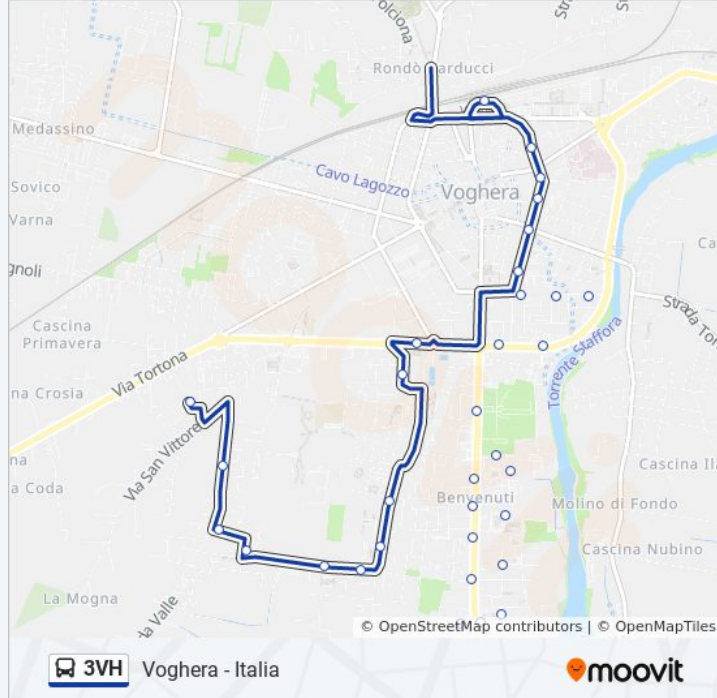

## Informazioni sulla linea bus 3VH

**Direzione:** Voghera - Italia

**Fermate:** 34

**Durata del tragitto:** 15 min

**La linea in sintesi:**

Voghera - Casalnoceto/Fattori

Voghera - Serra (Altomasso)

Voghera - Bianchi/Sp461

Voghera - Dalla Chiesa/Bianchi

Voghera - Dalla Chiesa/Parini

Voghera - Dalla Chiesa, 34 (Parco)

Voghera - Dalla Chiesa, 11

Voghera - Sturla/S.Maria Bianca

Voghera - Barbieri/Pastore

Voghera - Barbieri/Marinetti

Voghera - Barbieri/Croce

Voghera - Barbieri/D'Acquisto

Voghera - Confalonieri/Barbieri

Voghera - Ariosto/Valle

Voghera - Valle/Guicciardini

Voghera - Italia

**Direzione: Voghera FS > Interscambio R Rv Ic EC**

21 fermate

[VISUALIZZA GLI ORARI DELLA LINEA](#)

Voghera - Italia

Voghera - Turati (Chiesa S.Vittore)

Voghera - Cattaneo, 16

Voghera - Della Castagna/Tortona

Voghera - Della Castagna, 20

Voghera - Cignoli/Maggian