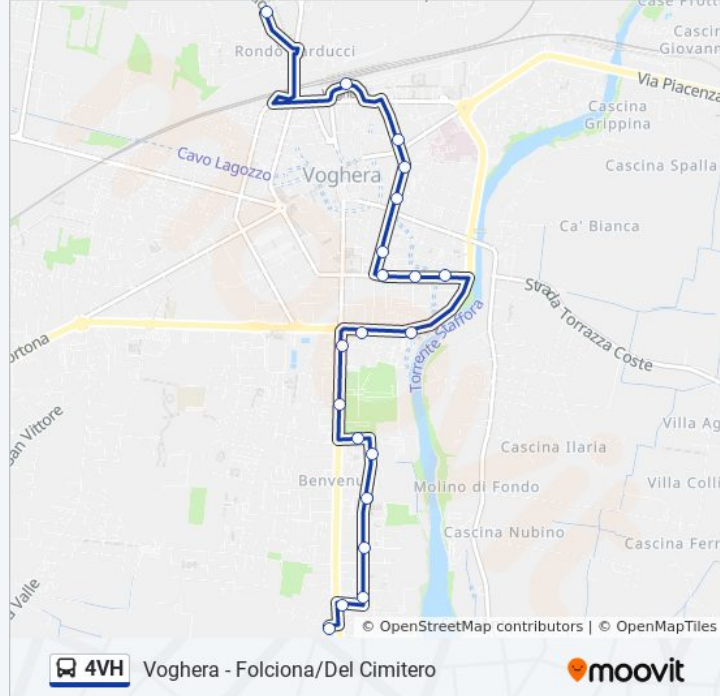

Usa Moovit per trovare le fermate della linea bus 4VH più vicine a te e scoprire quando passerà il prossimo mezzo della linea bus 4VH

Direzione: Voghera - Carducci

20 fermate

[VISUALIZZA GLI ORARI DELLA LINEA](#)

Informazioni sulla linea bus 4VH

Direzione: Voghera - Carducci

Fermate: 20

Durata del tragitto: 13 min

La linea in sintesi:

Direzione: Voghera - Folciona/Del Cimitero

20 fermate

[VISUALIZZA GLI ORARI DELLA LINEA](#)

Direzione: Voghera - Folciona/Del Cimitero

Fermate: 20

Durata del tragitto: 13 min

La linea in sintesi:

Voghera FS > Interscambio R Rv Ic EC

Voghera - Folciona/Del Cimitero

Direzione: Voghera - Serra (Altomasso)

23 fermate

[VISUALIZZA GLI ORARI DELLA LINEA](#)

Voghera - Folciona/Del Cimitero

Voghera - Carducci

Voghera FS > Interscambio R Rv Ic EC

Voghera - Matteotti/Calvi (S.Bovo)

Voghera - S.Bovo

Voghera - XX Settembre (Ufficio Postale)