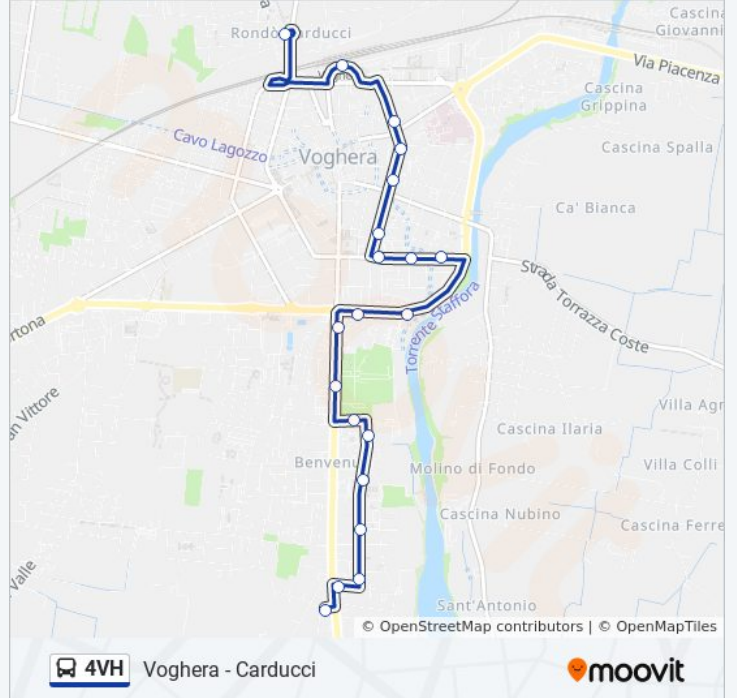

Usa Moovit per trovare le fermate della linea bus 4VH più vicine a te e scoprire quando passerà il prossimo mezzo della linea bus 4VH

Direzione: Voghera - Carducci

20 fermate

[VISUALIZZA GLI ORARI DELLA LINEA](#)

Orari della linea bus 4VH

Orari di partenza verso Voghera - Carducci:

lunedì	19:12
martedì	19:12
mercoledì	19:12
giovedì	Non in Servizio
venerdì	Non in Servizio
sabato	Non in Servizio
domenica	Non in Servizio

Informazioni sulla linea bus 4VH

Direzione: Voghera - Carducci

Fermate: 20

Durata del tragitto: 13 min

La linea in sintesi:

Direzione: Voghera - Folciona/Del Cimitero

20 fermate

[VISUALIZZA GLI ORARI DELLA LINEA](#)

Voghera - Dalla Chiesa, 34 (Parco)

Voghera - Dalla Chiesa, 11

Voghera - Sturla/S.Maria Bianca

Voghera - Della Repubblica/Morelli

Voghera - Della Repubblica/Maragliano

Voghera - Zanardi, 12

Voghera - Zanardi/Fanti D'Italia