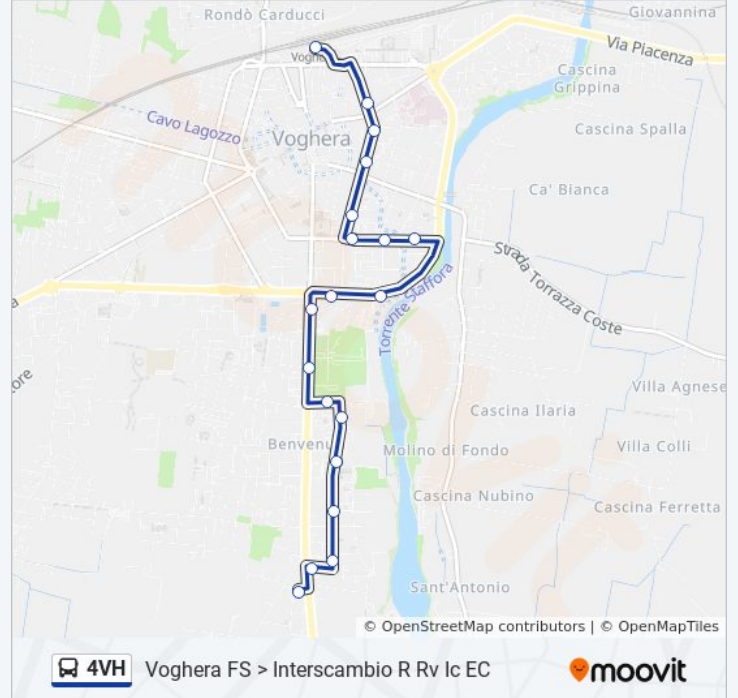

Usa Moovit per trovare le fermate della linea bus 4VH più vicine a te e scoprire quando passerà il prossimo mezzo della linea bus 4VH

Direzione: Voghera - Carducci

20 fermate

[VISUALIZZA GLI ORARI DELLA LINEA](#)

Direzione: Voghera FS > Interscambio R Rv Ic EC

20 fermate

[VISUALIZZA GLI ORARI DELLA LINEA](#)

Voghera - Serra (Altomasso)

Voghera - Bianchi/Sp461

Voghera - Dalla Chiesa/Bianchi

Voghera - Dalla Chiesa/Parini

Orari della linea bus 4VH

Orari di partenza verso Voghera FS > Interscambio R Rv Ic EC:

lunedì	06:17 - 18:42
martedì	06:17 - 18:42
mercoledì	06:17 - 18:42
giovedì	06:47 - 19:17
venerdì	06:47 - 19:17
sabato	06:47 - 19:17
domenica	Non in Servizio

Informazioni sulla linea bus 4VH

Direzione: Voghera FS > Interscambio R Rv Ic EC

Fermate: 20

Durata del tragitto: 11 min

La linea in sintesi:

Voghera - S.Bovo

Voghera FS > Interscambio R Rv Ic EC

Orari, mappe e fermate della linea bus 4VH disponibili in un PDF su moovitapp.com. Usa [App Moovit](#) per ottenere tempi di attesa reali, orari di tutte le altre linee o indicazioni passo-passo per muoverti con i mezzi pubblici a Milano e Lombardia.