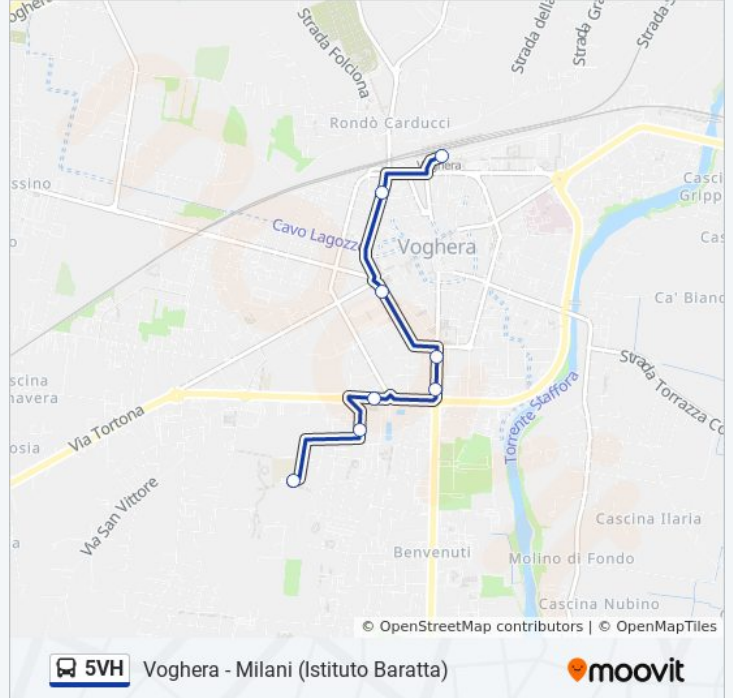

Usa Moovit per trovare le fermate della linea bus 5VH più vicine a te e scoprire quando passerà il prossimo mezzo della linea bus 5VH

**Direzione: Voghera - Milani (Istituto Baratta)**

8 fermate

[VISUALIZZA GLI ORARI DELLA LINEA](#)

Via Facchinetti (Stadio)

Voghera - Milani (Istituto Baratta)

**Orari della linea bus 5VH**

Orari di partenza verso Voghera - Milani (Istituto Baratta):

lunedì	07:45
martedì	07:45
mercoledì	07:45
giovedì	Non in Servizio
venerdì	Non in Servizio
sabato	Non in Servizio
domenica	Non in Servizio

**Informazioni sulla linea bus 5VH**

**Direzione:** Voghera - Milani (Istituto Baratta)

**Fermate:** 8

**Durata del tragitto:** 15 min

**La linea in sintesi:**

**Direzione: Voghera FS > Interscambio R Rv Ic EC**

**Informazioni sulla linea bus 5VH**

**Direzione:** Voghera FS > Interscambio R Rv Ic EC

**Fermate:** 17

**Durata del tragitto:** 15 min

**La linea in sintesi:**

Orari, mappe e fermate della linea bus 5VH disponibili in un PDF su [moovitapp.com](https://moovitapp.com). Usa [App Moovit](#) per ottenere tempi di attesa reali, orari di tutte le altre linee o indicazioni passo-passo per muoverti con i mezzi pubblici a Milano e Lombardia.